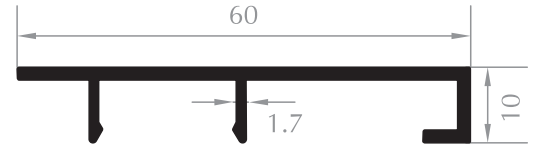

Aldom
G R O U P

Süpügelik Profilleri
Baseboard Profiles

KAPAK PROFİLİ
CAP PROFILE
Kod/Code : MH1001
Ağırlık/Weight: 0,577 kg/m

KAPAK PROFİLİ
CAP PROFILE
Kod/Code : MH1002
Ağırlık/Weight: 0,392 kg/m

SÜPÜRGELİK ALT PARÇA
BOTTOM PROFILE
Kod/Code : MH1005
Ağırlık/Weight: 0,558 kg/m

SÜPÜRGELİK KAPAK
CAP PROFILE
Kod/Code : MH1004
Ağırlık/Weight: 0,512 kg/m

SÜPÜRGELİK KAPAK
CAP PROFILE
Kod/Code : MH1003
Ağırlık/Weight: 0,93 kg/m

SÜPÜRGELİK PROFİLİ
BASEBOARD PROFILE
Kod/Code : MH1987
Ağırlık/Weight: 0,886 kg/m