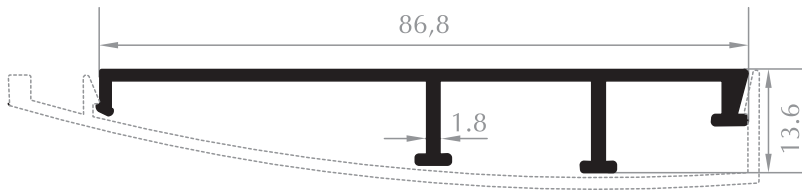

Aldom
G R O U P

Süpügelik Profilleri
Baseboard Profiles

KAPAK PROFİLİ
CAP PROFILE
Kod/Code : MH1001
Ağırlık/Weight: 0,577 kg/m

KAPAK PROFİLİ
CAP PROFILE
Kod/Code : MH1002
Ağırlık/Weight: 0,392 kg/m

SÜPÜRGELİK ALT PARÇA
BOTTOM PROFILE
Kod/Code : MH1005
Ağırlık/Weight: 0,558 kg/m

SÜPÜRGELİK KAPAK
CAP PROFILE
Kod/Code : MH1004
Ağırlık/Weight: 0,512 kg/m

SÜPÜRGELİK KAPAK
CAP PROFILE
Kod/Code : MH1003
Ağırlık/Weight: 0,93 kg/m

SÜPÜRGELİK PROFİLİ
BASEBOARD PROFILE
Kod/Code : MH1987
Ağırlık/Weight: 0,886 kg/m