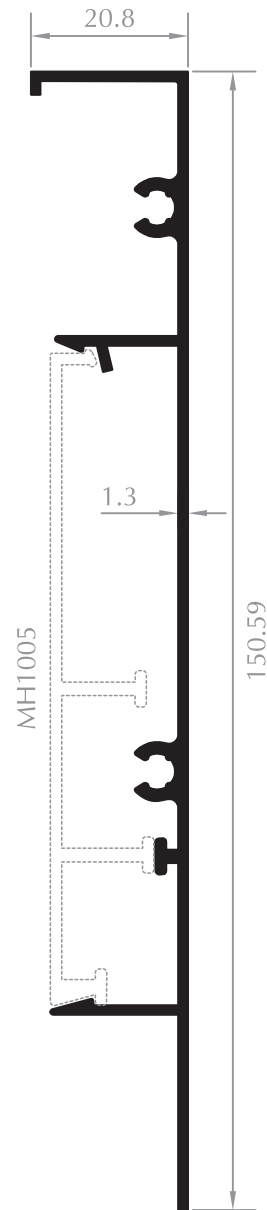

Aldom
G R O U P

Süpügelik Profilleri
Baseboard Profiles

KAPAK PROFİLİ
CAP PROFILE
Kod/Code : MH1001
Ağırlık/Weight: 0,577 kg/m

KAPAK PROFİLİ
CAP PROFILE
Kod/Code : MH1002
Ağırlık/Weight: 0,392 kg/m

SÜPÜRGELİK ALT PARÇA
BOTTOM PROFILE
Kod/Code : MH1005
Ağırlık/Weight: 0,558 kg/m

SÜPÜRGELİK KAPAK
CAP PROFILE
Kod/Code : MH1004
Ağırlık/Weight: 0,512 kg/m

SÜPÜRGELİK KAPAK
CAP PROFILE
Kod/Code : MH1003
Ağırlık/Weight: 0,93 kg/m

SÜPÜRGELİK PROFİLİ
BASEBOARD PROFILE
Kod/Code : MH1987
Ağırlık/Weight: 0,886 kg/m