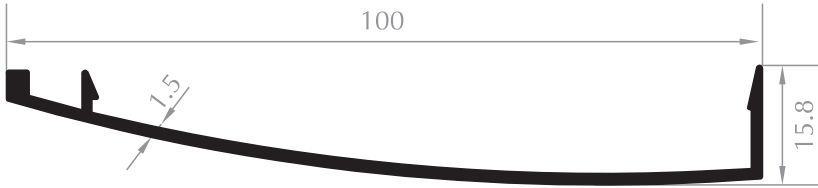

Aldom
G R O U P

Süpügelik Profilleri
Baseboard Profiles

KAPAK PROFİLİ
CAP PROFILE
Kod/Code : MH1001
Ağırlık/Weight: 0,577 kg/m

KAPAK PROFİLİ
CAP PROFILE
Kod/Code : MH1002
Ağırlık/Weight: 0,392 kg/m

SÜPÜRGELİK ALT PARÇA
BOTTOM PROFILE
Kod/Code : MH1005
Ağırlık/Weight: 0,558 kg/m

SÜPÜRGELİK KAPAK
CAP PROFILE
Kod/Code : MH1004
Ağırlık/Weight: 0,512 kg/m

SÜPÜRGELİK KAPAK
CAP PROFILE
Kod/Code : MH1003
Ağırlık/Weight: 0,93 kg/m

SÜPÜRGELİK PROFİLİ
BASEBOARD PROFILE
Kod/Code : MH1987
Ağırlık/Weight: 0,886 kg/m