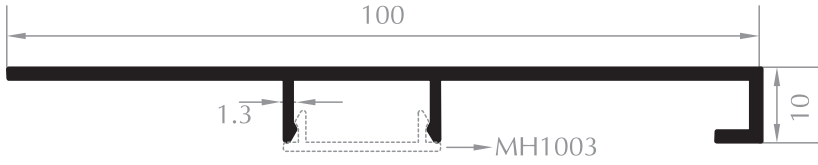

Aldom
G R O U P

Süpügelik Profilleri
Baseboard Profiles

KAPAK PROFİLİ
CAP PROFILE
Kod/Code : MH1001
Ağırlık/Weight: 0,577 kg/m

KAPAK PROFİLİ
CAP PROFILE
Kod/Code : MH1002
Ağırlık/Weight: 0,392 kg/m

SÜPÜRGELİK ALT PARÇA
BOTTOM PROFILE
Kod/Code : MH1005
Ağırlık/Weight: 0,558 kg/m

SÜPÜRGELİK KAPAK
CAP PROFILE
Kod/Code : MH1004
Ağırlık/Weight: 0,512 kg/m

SÜPÜRGELİK KAPAK
CAP PROFILE
Kod/Code : MH1003
Ağırlık/Weight: 0,93 kg/m

SÜPÜRGELİK PROFİLİ
BASEBOARD PROFILE
Kod/Code : MH1987
Ağırlık/Weight: 0,886 kg/m