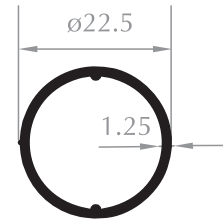

Aldom
G R O U P

Stor Perde Profilleri
Roller Blind Profiles

48'LİK ZEBRA KASA
48 FRAME PROFILE
Kod/Code :PD1001
Ağırlık/Weight:0,258 kg/m

31,5'LUK BORU
31,5 PIPE PROFILE
Kod/Code :PD1003
Ağırlık/Weight:0,233 kg/m

38'LİK KASA
38 FRAME PROFILE
Kod/Code :PD1002
Ağırlık/Weight:0,237 kg/m

22,5'LUK BORU
22,5 PIPE PROFILE
Kod/Code :PD1014
Ağırlık/Weight:0,230 kg/m

47'LİK DÜZ U
47 U PROFILE
Kod/Code :PD1004
Ağırlık/Weight:0,220 kg/m

14'LÜK BORU
14 PIPE PROFILE
Kod/Code :PD1007
Ağırlık/Weight:0,96 kg/m

41'LİK KASA
41 FRAME PROFILE
Kod/Code :PD1008
Ağırlık/Weight:0,205 kg/m

31,5'LUK BORU
31,5 PIPE PROFILE
Kod/Code :PD1009
Ağırlık/Weight:0,189 kg/m

50'LİK ZEBRA KASA
50 FRAME PROFILE
Kod/Code :PD1010
Ağırlık/Weight:0,237 kg/m

ALT AĞIRLIK
LOWER PROFILE
Kod/Code :PD1006
Ağırlık/Weight:0,180 kg/m

14'LÜK YILDIZ BORU
14 PIPE PROFILE
Kod/Code :PD1005
Ağırlık/Weight:0,143 kg/m