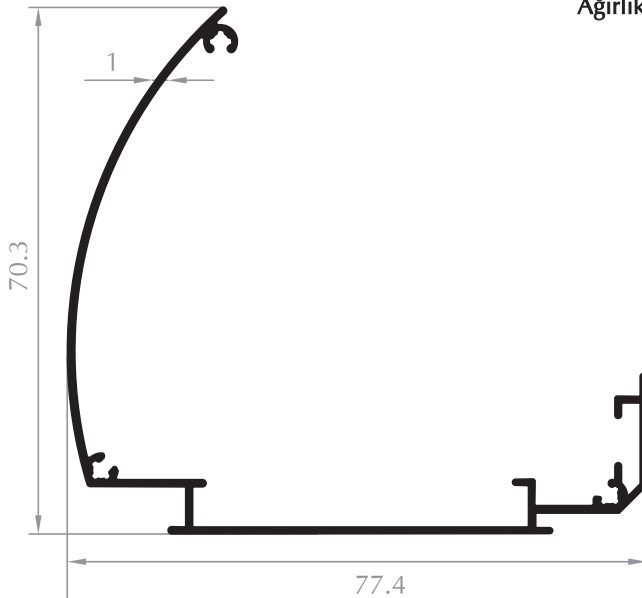

50'LİK ZEBRA KASA
50 FRAME PROFILE
Kod/Code :PD1010
Ağırlık/Weight:0,237 kg/m

ALT AĞIRLIK
LOWER PROFILE
Kod/Code :PD1006
Ağırlık/Weight:0,180 kg/m

14'LÜK YILDIZ BORU
14 PIPE PROFILE
Kod/Code :PD1005
Ağırlık/Weight:0,143 kg/m

ALT AĞIRLIK
LOWER PROFILE
Kod/Code :PD1013
Ağırlık/Weight:0,188 kg/m

ZEBRA KASA PROFİLİ
FRAME PROFILE
Kod/Code :PD1011
Ağırlık/Weight:0,537 kg/m

50'LİK ZEBRA KASA
50 FRAME PROFILE
Kod/Code :PD1012
Ağırlık/Weight:0,240 kg/m