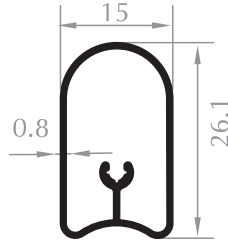

38'LİK KASA
38 FRAME PROFILE
Kod/Code :PD1002
Ağırlık/Weight:0,237 kg/m

22,5'LUK BORU
22,5 PIPE PROFILE
Kod/Code :PD1014
Ağırlık/Weight:0,230 kg/m

47'LİK DÜZ U
47 U PROFILE
Kod/Code :PD1004
Ağırlık/Weight:0,220 kg/m

14'LÜK BORU
14 PIPE PROFILE
Kod/Code :PD1007
Ağırlık/Weight:0,96 kg/m

41'LİK KASA
41 FRAME PROFILE
Kod/Code :PD1008
Ağırlık/Weight:0,205 kg/m

31,5'LUK BORU
31,5 PIPE PROFILE
Kod/Code :PD1009
Ağırlık/Weight:0,189 kg/m

50'LİK ZEBRA KASA
50 FRAME PROFILE
Kod/Code :PD1010
Ağırlık/Weight:0,237 kg/m

ALT AĞIRLIK
LOWER PROFILE
Kod/Code :PD1006
Ağırlık/Weight:0,180 kg/m

14'LÜK YILDIZ BORU
14 PIPE PROFILE
Kod/Code :PD1005
Ağırlık/Weight:0,143 kg/m

ALT AĞIRLIK
LOWER PROFILE
Kod/Code :PD1013
Ağırlık/Weight:0,188 kg/m

ZEBRA KASA PROFİLİ
FRAME PROFILE
Kod/Code :PD1011
Ağırlık/Weight:0,537 kg/m

50'LİK ZEBRA KASA
50 FRAME PROFILE
Kod/Code :PD1012
Ağırlık/Weight:0,240 kg/m