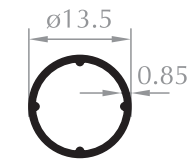

Aldom
G R O U P

Stor Perde Profilleri
Roller Blind Profiles

48'LİK ZEBRA KASA
48 FRAME PROFILE
Kod/Code :PD1001
Ağırlık/Weight:0,258 kg/m

31,5'LUK BORU
31,5 PIPE PROFILE
Kod/Code :PD1003
Ağırlık/Weight:0,233 kg/m

38'LİK KASA
38 FRAME PROFILE
Kod/Code :PD1002
Ağırlık/Weight:0,237 kg/m

22,5'LUK BORU
22,5 PIPE PROFILE
Kod/Code :PD1014
Ağırlık/Weight:0,230 kg/m

47'LİK DÜZ U
47 U PROFILE
Kod/Code :PD1004
Ağırlık/Weight:0,220 kg/m