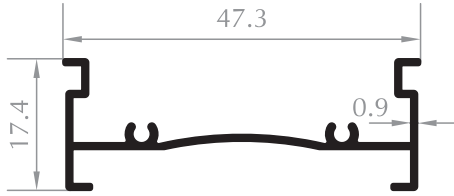

Aldom
G R O U P

Stor Perde Profilleri
Roller Blind Profiles

48'LİK ZEBRA KASA
48 FRAME PROFILE
Kod/Code :PD1001
Ağırlık/Weight:0,258 kg/m

31,5'LUK BORU
31,5 PIPE PROFILE
Kod/Code :PD1003
Ağırlık/Weight:0,233 kg/m

38'LİK KASA
38 FRAME PROFILE
Kod/Code :PD1002
Ağırlık/Weight:0,237 kg/m

22,5'LUK BORU
22,5 PIPE PROFILE
Kod/Code :PD1014
Ağırlık/Weight:0,230 kg/m

47'LİK DÜZ U
47 U PROFILE
Kod/Code :PD1004
Ağırlık/Weight:0,220 kg/m

14'LÜK BORU
14 PIPE PROFILE
Kod/Code :PD1007
Ağırlık/Weight:0,96 kg/m

41'LİK KASA
41 FRAME PROFILE
Kod/Code :PD1008
Ağırlık/Weight:0,205 kg/m

31,5'LUK BORU
31,5 PIPE PROFILE
Kod/Code :PD1009
Ağırlık/Weight:0,189 kg/m

50'LİK ZEBRA KASA
50 FRAME PROFILE
Kod/Code :PD1010
Ağırlık/Weight:0,237 kg/m

ALT AĞIRLIK
LOWER PROFILE
Kod/Code :PD1006
Ağırlık/Weight:0,180 kg/m

14'LÜK YILDIZ BORU
14 PIPE PROFILE
Kod/Code :PD1005
Ağırlık/Weight:0,143 kg/m