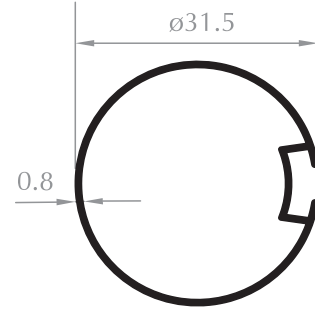

Aldom
G R O U P

Stor Perde Profilleri
Roller Blind Profiles

48'LİK ZEBRA KASA
48 FRAME PROFILE
Kod/Code :PD1001
Ağırlık/Weight:0,258 kg/m

31,5'LUK BORU
31,5 PIPE PROFILE
Kod/Code :PD1003
Ağırlık/Weight:0,233 kg/m

38'LİK KASA
38 FRAME PROFILE
Kod/Code :PD1002
Ağırlık/Weight:0,237 kg/m

22,5'LUK BORU
22,5 PIPE PROFILE
Kod/Code :PD1014
Ağırlık/Weight:0,230 kg/m

47'LİK DÜZ U
47 U PROFILE
Kod/Code :PD1004
Ağırlık/Weight:0,220 kg/m

14'LÜK BORU
14 PIPE PROFILE
Kod/Code :PD1007
Ağırlık/Weight:0,96 kg/m

41'LİK KASA
41 FRAME PROFILE
Kod/Code :PD1008
Ağırlık/Weight:0,205 kg/m

31,5'LUK BORU
31,5 PIPE PROFILE
Kod/Code :PD1009
Ağırlık/Weight:0,189 kg/m

50'LİK ZEBRA KASA
50 FRAME PROFILE
Kod/Code :PD1010
Ağırlık/Weight:0,237 kg/m

ALT AĞIRLIK
LOWER PROFILE
Kod/Code :PD1006
Ağırlık/Weight:0,180 kg/m

14'LÜK YILDIZ BORU
14 PIPE PROFILE
Kod/Code :PD1005
Ağırlık/Weight:0,143 kg/m