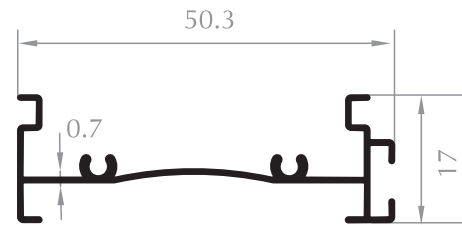

50'LİK ZEBRA KASA
50 FRAME PROFILE
Kod/Code :PD1010
Ağırlık/Weight:0,237 kg/m

ALT AĞIRLIK
LOWER PROFILE
Kod/Code :PD1006
Ağırlık/Weight:0,180 kg/m

14'LÜK YILDIZ BORU
14 PIPE PROFILE
Kod/Code :PD1005
Ağırlık/Weight:0,143 kg/m

ALT AĞIRLIK
LOWER PROFILE
Kod/Code :PD1013
Ağırlık/Weight:0,188 kg/m

ZEBRA KASA PROFİLİ
FRAME PROFILE
Kod/Code :PD1011
Ağırlık/Weight:0,537 kg/m

50'LİK ZEBRA KASA
50 FRAME PROFILE
Kod/Code :PD1012
Ağırlık/Weight:0,240 kg/m