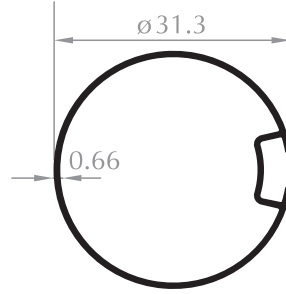

38'LİK KASA
38 FRAME PROFILE
Kod/Code :PD1002
Ağırlık/Weight:0,237 kg/m

22,5'LUK BORU
22,5 PIPE PROFILE
Kod/Code :PD1014
Ağırlık/Weight:0,230 kg/m

47'LİK DÜZ U
47 U PROFILE
Kod/Code :PD1004
Ağırlık/Weight:0,220 kg/m

14'LÜK BORU
14 PIPE PROFILE
Kod/Code :PD1007
Ağırlık/Weight:0,96 kg/m

41'LİK KASA
41 FRAME PROFILE
Kod/Code :PD1008
Ağırlık/Weight:0,205 kg/m

31,5'LUK BORU
31,5 PIPE PROFILE
Kod/Code :PD1009
Ağırlık/Weight:0,189 kg/m

50'LİK ZEBRA KASA
50 FRAME PROFILE
Kod/Code :PD1010
Ağırlık/Weight:0,237 kg/m

ALT AĞIRLIK
LOWER PROFILE
Kod/Code :PD1006
Ağırlık/Weight:0,180 kg/m

14'LÜK YILDIZ BORU
14 PIPE PROFILE
Kod/Code :PD1005
Ağırlık/Weight:0,143 kg/m