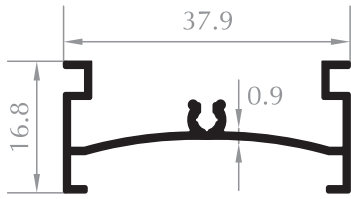

Aldom
G R O U P

Stor Perde Profilleri
Roller Blind Profiles

48'LİK ZEBRA KASA
48 FRAME PROFILE
Kod/Code :PD1001
Ağırlık/Weight:0,258 kg/m

31,5'LUK BORU
31,5 PIPE PROFILE
Kod/Code :PD1003
Ağırlık/Weight:0,233 kg/m

38'LİK KASA
38 FRAME PROFILE
Kod/Code :PD1002
Ağırlık/Weight:0,237 kg/m

22,5'LUK BORU
22,5 PIPE PROFILE
Kod/Code :PD1014
Ağırlık/Weight:0,230 kg/m

47'LİK DÜZ U
47 U PROFILE
Kod/Code :PD1004
Ağırlık/Weight:0,220 kg/m

14'LÜK BORU
14 PIPE PROFILE
Kod/Code :PD1007
Ağırlık/Weight:0,96 kg/m

41'LİK KASA
41 FRAME PROFILE
Kod/Code :PD1008
Ağırlık/Weight:0,205 kg/m

31,5'LUK BORU
31,5 PIPE PROFILE
Kod/Code :PD1009
Ağırlık/Weight:0,189 kg/m

50'LİK ZEBRA KASA
50 FRAME PROFILE
Kod/Code :PD1010
Ağırlık/Weight:0,237 kg/m

ALT AĞIRLIK
LOWER PROFILE
Kod/Code :PD1006
Ağırlık/Weight:0,180 kg/m

14'LÜK YILDIZ BORU
14 PIPE PROFILE
Kod/Code :PD1005
Ağırlık/Weight:0,143 kg/m