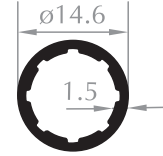

38'LİK KASA
38 FRAME PROFILE
Kod/Code :PD1002
Ağırlık/Weight:0,237 kg/m

22,5'LUK BORU
22,5 PIPE PROFILE
Kod/Code :PD1014
Ağırlık/Weight:0,230 kg/m

47'LİK DÜZ U
47 U PROFILE
Kod/Code :PD1004
Ağırlık/Weight:0,220 kg/m

14'LÜK BORU
14 PIPE PROFILE
Kod/Code :PD1007
Ağırlık/Weight:0,96 kg/m

41'LİK KASA
41 FRAME PROFILE
Kod/Code :PD1008
Ağırlık/Weight:0,205 kg/m

31,5'LUK BORU
31,5 PIPE PROFILE
Kod/Code :PD1009
Ağırlık/Weight:0,189 kg/m

50'LİK ZEBRA KASA
50 FRAME PROFILE
Kod/Code :PD1010
Ağırlık/Weight:0,237 kg/m

ALT AĞIRLIK
LOWER PROFILE
Kod/Code :PD1006
Ağırlık/Weight:0,180 kg/m

14'LÜK YILDIZ BORU
14 PIPE PROFILE
Kod/Code :PD1005
Ağırlık/Weight:0,143 kg/m