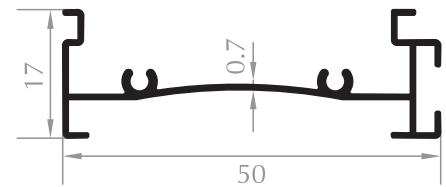

38'LİK KASA
38 FRAME PROFILE
Kod/Code :PD1002
Ağırlık/Weight:0,237 kg/m

22,5'LUK BORU
22,5 PIPE PROFILE
Kod/Code :PD1014
Ağırlık/Weight:0,230 kg/m

47'LİK DÜZ U
47 U PROFILE
Kod/Code :PD1004
Ağırlık/Weight:0,220 kg/m

14'LÜK BORU
14 PIPE PROFILE
Kod/Code :PD1007
Ağırlık/Weight:0,96 kg/m

41'LİK KASA
41 FRAME PROFILE
Kod/Code :PD1008
Ağırlık/Weight:0,205 kg/m

31,5'LUK BORU
31,5 PIPE PROFILE
Kod/Code :PD1009
Ağırlık/Weight:0,189 kg/m