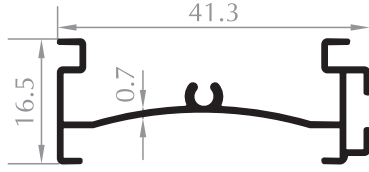

38'LİK KASA
38 FRAME PROFILE
Kod/Code :PD1002
Ağırlık/Weight:0,237 kg/m

22,5'LUK BORU
22,5 PIPE PROFILE
Kod/Code :PD1014
Ağırlık/Weight:0,230 kg/m

47'LİK DÜZ U
47 U PROFILE
Kod/Code :PD1004
Ağırlık/Weight:0,220 kg/m

14'LÜK BORU
14 PIPE PROFILE
Kod/Code :PD1007
Ağırlık/Weight:0,96 kg/m

41'LİK KASA
41 FRAME PROFILE
Kod/Code :PD1008
Ağırlık/Weight:0,205 kg/m

31,5'LUK BORU
31,5 PIPE PROFILE
Kod/Code :PD1009
Ağırlık/Weight:0,189 kg/m