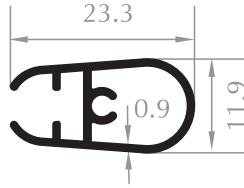

38'LİK KASA
38 FRAME PROFILE
Kod/Code :PD1002
Ağırlık/Weight:0,237 kg/m

22,5'LUK BORU
22,5 PIPE PROFILE
Kod/Code :PD1014
Ağırlık/Weight:0,230 kg/m

47'LİK DÜZ U
47 U PROFILE
Kod/Code :PD1004
Ağırlık/Weight:0,220 kg/m

14'LÜK BORU
14 PIPE PROFILE
Kod/Code :PD1007
Ağırlık/Weight:0,96 kg/m

41'LİK KASA
41 FRAME PROFILE
Kod/Code :PD1008
Ağırlık/Weight:0,205 kg/m

31,5'LUK BORU
31,5 PIPE PROFILE
Kod/Code :PD1009
Ağırlık/Weight:0,189 kg/m

50'LİK ZEBRA KASA
50 FRAME PROFILE
Kod/Code :PD1010
Ağırlık/Weight:0,237 kg/m

ALT AĞIRLIK
LOWER PROFILE
Kod/Code :PD1006
Ağırlık/Weight:0,180 kg/m

14'LÜK YILDIZ BORU
14 PIPE PROFILE
Kod/Code :PD1005
Ağırlık/Weight:0,143 kg/m