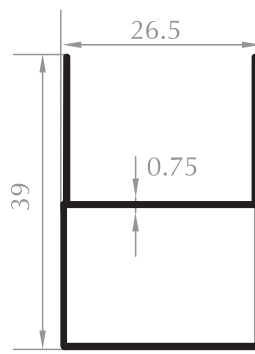

PLİSE KANAT
SASH PROFILE
Kod/Code :SN2043
Ağırlık/Weight :0,358 kg/m

PLİSE KASA
FRAME PROFILE
Kod/Code :SN2016
Ağırlık/Weight :0,301 kg/m

PLİSE KANAT
SASH PROFILE
Kod/Code :SN2017
Ağırlık/Weight :0,292 kg/m

PLİSE KASA
FRAME PROFILE
Kod/Code :SN2024
Ağırlık/Weight :0,248 kg/m

PLİSE KANAT
SASH PROFILE
Kod/Code :SN2025
Ağırlık/Weight :0,308 kg/m

PLİSE KASA
FRAME PROFILE
Kod/Code :SN2008
Ağırlık/Weight :0,177 kg/m

PLİSE KANAT
SASH PROFILE
Kod/Code :SN2009
Ağırlık/Weight :0,270 kg/m

PLİSE KASA
FRAME PROFILE
Kod/Code :SN2010
Ağırlık/Weight :0,260 kg/m

PLİSE KANAT
SASH PROFILE
Kod/Code :SN2011
Ağırlık/Weight :0,328 kg/m