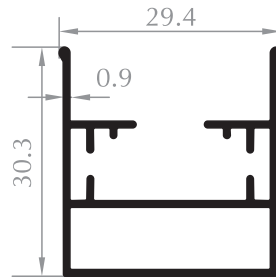

Aldom
G R O U P

Sineklik Profilleri
Flyscreens

PLİSE KASA
FRAME PROFILE
Kod/Code :SN2004
Ağırlık/Weight :0,367 kg/m

PLİSE KANAT
SASH PROFILE
Kod/Code :SN2003
Ağırlık/Weight :0,370 kg/m

PLİSE KANAT
SASH PROFILE
Kod/Code :SN-2053
Ağırlık/Weight:0,261 kg/m

PLİSE KASA
FRAME PROFILE
Kod/Code :SN2005
Ağırlık/Weight:0,349 kg/m

PLİSE KASA
FRAME PROFILE
Kod/Code :SN2006
Ağırlık/Weight:0,368 kg/m

PLİSE KANAT
SASH PROFILE
Kod/Code :SN2007
Ağırlık/Weight:0,348 kg/m