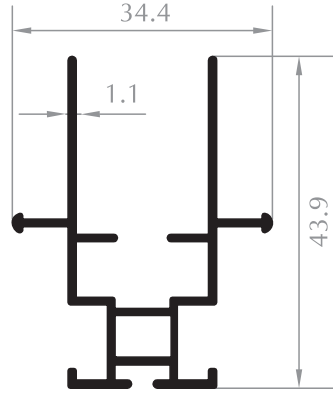

Aldom
G R O U P

Sineklik Profilleri
Flyscreens

PLİSE KASA
FRAME PROFILE
Kod/Code :SN2004
Ağırlık/Weight :0,367 kg/m

PLİSE KANAT
SASH PROFILE
Kod/Code :SN2003
Ağırlık/Weight :0,370 kg/m

PLİSE KANAT
SASH PROFILE
Kod/Code :SN-2053
Ağırlık/Weight:0,261 kg/m

PLİSE KASA
FRAME PROFILE
Kod/Code :SN2005
Ağırlık/Weight:0,349 kg/m

PLİSE KASA
FRAME PROFILE
Kod/Code :SN2006
Ağırlık/Weight:0,368 kg/m

PLİSE KANAT
SASH PROFILE
Kod/Code :SN2007
Ağırlık/Weight:0,348 kg/m