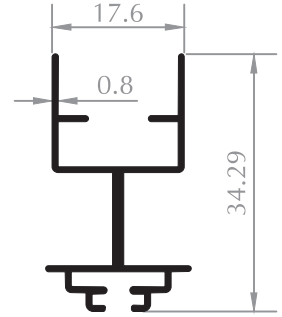

Aldom
G R O U P

Sineklik Profilleri
Flyscreens

PLİSE KASA
FRAME PROFILE
Kod/Code :SN2004
Ağırlık/Weight :0,367 kg/m

PLİSE KANAT
SASH PROFILE
Kod/Code :SN2003
Ağırlık/Weight :0,370 kg/m

PLİSE KANAT
SASH PROFILE
Kod/Code :SN-2053
Ağırlık/Weight:0,261 kg/m

PLİSE KASA
FRAME PROFILE
Kod/Code :SN2005
Ağırlık/Weight:0,349 kg/m

PLİSE KASA
FRAME PROFILE
Kod/Code :SN2006
Ağırlık/Weight:0,368 kg/m

PLİSE KANAT
SASH PROFILE
Kod/Code :SN2007
Ağırlık/Weight:0,348 kg/m