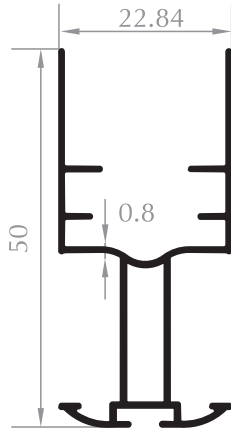

PLİSE KASA
FRAME PROFILE
Kod/Code :SN2005
Ağırlık/Weight:0,349 kg/m

PLİSE KASA
FRAME PROFILE
Kod/Code :SN2006
Ağırlık/Weight:0,368 kg/m

PLİSE KANAT
SASH PROFILE
Kod/Code :SN2007
Ağırlık/Weight:0,348 kg/m

PLİSE KASA
FRAME PROFILE
Kod/Code :SN2013
Ağırlık/Weight :0,287 kg/m

19'LUK PLİSE KASA
FRAME PROFILE
Kod/Code :SN2021
Ağırlık/Weight :0,244 kg/m

19'LUK PLİSE KANAT
SASH PROFILE
Kod/Code :SN2022
Ağırlık/Weight:0,394 kg/m

PLİSE KASA
FRAME PROFILE
Kod/Code :SN2023
Ağırlık/Weight :0,324 kg/m

PLİSE KANAT
SASH PROFILE
Kod/Code :SN2039
Ağırlık/Weight :0,335 kg/m

PLİSE KASA
FRAME PROFILE
Kod/Code :SN2042
Ağırlık/Weight :0,287 kg/m

PLİSE KANAT
SASH PROFILE
Kod/Code :SN2043
Ağırlık/Weight :0,358 kg/m

PLİSE KASA
FRAME PROFILE
Kod/Code :SN2016
Ağırlık/Weight :0,301 kg/m

PLİSE KANAT
SASH PROFILE
Kod/Code :SN2017
Ağırlık/Weight :0,292 kg/m