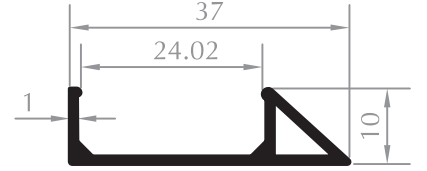

FİTİLLİ SİNEKLİK KASA
FLYSCREEN FRAME PROFILE
Kod/Code :SN1006
Ağırlık/Weight :0,288 kg/m

17x42 SİNEKLİK PROFİLİ
20x40 FLYSCREEN PROFILE
Kod/Code :SN1003
Ağırlık/Weight :0,337 kg/m

SİNEKLİK PROFİLİ
FLYSCREEN PROFILE
Kod/Code :SN2046
Ağırlık/Weight :0,142 kg/m

SİNEKLİK PROFİLİ
FLYSCREEN PROFILE
Kod/Code :SN2047
Ağırlık/Weight :0,192 kg/m

SİNEKLİK PROFİLİ
FLYSCREEN PROFILE
Kod/Code :SN2048
Ağırlık/Weight :0,193 kg/m

SİNEKLİK PROFİLİ
FLYSCREEN PROFILE
Kod/Code :SN2049
Ağırlık/Weight :0,254 kg/m