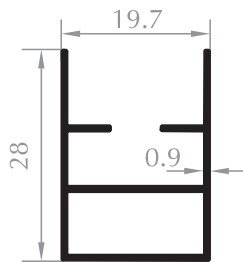

19'LUK PLİSE KASA
FRAME PROFILE
Kod/Code :SN2021
Ağırlık/Weight :0,244 kg/m