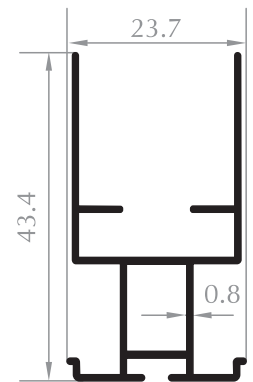

PLİSE KANAT
SASH PROFILE
Kod/Code :SN2043
Ağırlık/Weight :0,358 kg/m

PLİSE KASA
FRAME PROFILE
Kod/Code :SN2016
Ağırlık/Weight :0,301 kg/m

PLİSE KANAT
SASH PROFILE
Kod/Code :SN2017
Ağırlık/Weight :0,292 kg/m

PLİSE KASA
FRAME PROFILE
Kod/Code :SN2024
Ağırlık/Weight :0,248 kg/m

PLİSE KANAT
SASH PROFILE
Kod/Code :SN2025
Ağırlık/Weight :0,308 kg/m

PLİSE KASA
FRAME PROFILE
Kod/Code :SN2008
Ağırlık/Weight :0,177 kg/m

PLİSE KANAT
SASH PROFILE
Kod/Code :SN2009
Ağırlık/Weight :0,270 kg/m

PLİSE KASA
FRAME PROFILE
Kod/Code :SN2010
Ağırlık/Weight :0,260 kg/m

PLİSE KANAT
SASH PROFILE
Kod/Code :SN2011
Ağırlık/Weight :0,328 kg/m