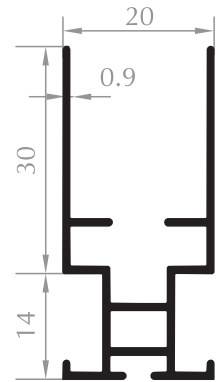

Aldom
G R O U P

Sineklik Profilleri
Flyscreens

PLİSE KASA
FRAME PROFILE
Kod/Code :SN2004
Ağırlık/Weight :0,367 kg/m

PLİSE KANAT
SASH PROFILE
Kod/Code :SN2003
Ağırlık/Weight :0,370 kg/m

PLİSE KANAT
SASH PROFILE
Kod/Code :SN-2053
Ağırlık/Weight:0,261 kg/m

PLİSE KASA
FRAME PROFILE
Kod/Code :SN2005
Ağırlık/Weight:0,349 kg/m

PLİSE KASA
FRAME PROFILE
Kod/Code :SN2006
Ağırlık/Weight:0,368 kg/m

PLİSE KANAT
SASH PROFILE
Kod/Code :SN2007
Ağırlık/Weight:0,348 kg/m