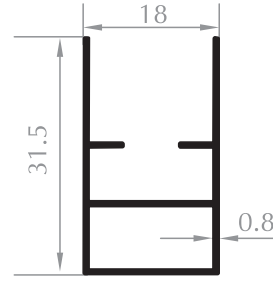

SİNEKLİK PROFİLİ
FLYSCREEN PROFILE
Kod/Code :SN2047
Ağırlık/Weight :0,192 kg/m

SİNEKLİK PROFİLİ
FLYSCREEN PROFILE
Kod/Code :SN2048
Ağırlık/Weight :0,193 kg/m

SİNEKLİK PROFİLİ
FLYSCREEN PROFILE
Kod/Code :SN2049
Ağırlık/Weight :0,254 kg/m

SİNEKLİK PROFİLİ
FLYSCREEN PROFILE
Kod/Code :SN2050
Ağırlık/Weight :0,174 kg/m

SİNEKLİK PROFİLİ
FLYSCREEN PROFILE
Kod/Code :SN2051
Ağırlık/Weight :0,206 kg/m

SİNEKLİK PROFİLİ
FLYSCREEN PROFILE
Kod/Code :SN2052
Ağırlık/Weight :0,180 kg/m

PLİSE KANAT
SASH PROFILE
Kod/Code :SN2053
Ağırlık/Weight :0,261 kg/m

SİNEKLİK PROFİLİ
FLYSCREEN PROFILE
Kod/Code :SN2054
Ağırlık/Weight :0,221 kg/m

PLİSE KASA 28'LİK
FRAME PROFILE
Kod/Code :SN2035
Ağırlık/Weight:0,271 kg/m