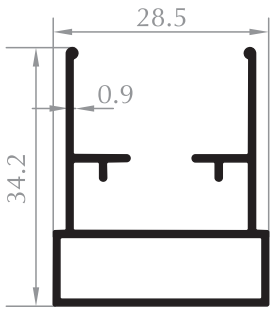

Aldom
G R O U P

Sineklik Profilleri
Flyscreens

PLİSE KASA
FRAME PROFILE
Kod/Code :SN2004
Ağırlık/Weight :0,367 kg/m

PLİSE KANAT
SASH PROFILE
Kod/Code :SN2003
Ağırlık/Weight :0,370 kg/m

PLİSE KANAT
SASH PROFILE
Kod/Code :SN-2053
Ağırlık/Weight:0,261 kg/m

PLİSE KASA
FRAME PROFILE
Kod/Code :SN2005
Ağırlık/Weight:0,349 kg/m

PLİSE KASA
FRAME PROFILE
Kod/Code :SN2006
Ağırlık/Weight:0,368 kg/m

PLİSE KANAT
SASH PROFILE
Kod/Code :SN2007
Ağırlık/Weight:0,348 kg/m