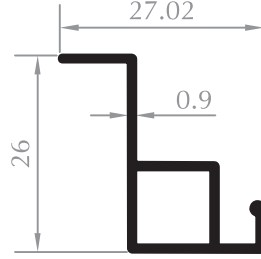

SİNEKLİK PROFİLİ
FLYSCREEN PROFILE
Kod/Code :SN2047
Ağırlık/Weight :0,192 kg/m