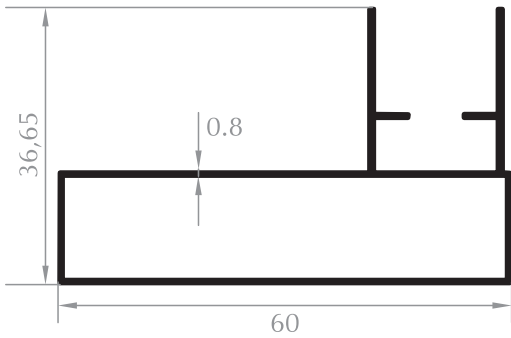

PLİSE KASA 60'LİK
FRAME PROFILE
Kod/Code :SN2044
Ağırlık/Weight:0,458 kg/m