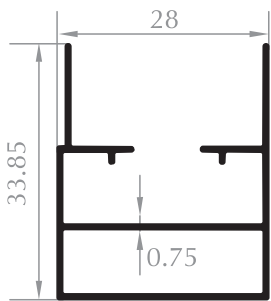

Aldom
G R O U P

Sineklik Profilleri
Flyscreens

PLİSE KASA
FRAME PROFILE
Kod/Code :SN2004
Ağırlık/Weight :0,367 kg/m

PLİSE KANAT
SASH PROFILE
Kod/Code :SN2003
Ağırlık/Weight :0,370 kg/m

PLİSE KANAT
SASH PROFILE
Kod/Code :SN-2053
Ağırlık/Weight:0,261 kg/m

PLİSE KASA
FRAME PROFILE
Kod/Code :SN2005
Ağırlık/Weight:0,349 kg/m

PLİSE KASA
FRAME PROFILE
Kod/Code :SN2006
Ağırlık/Weight:0,368 kg/m

PLİSE KANAT
SASH PROFILE
Kod/Code :SN2007
Ağırlık/Weight:0,348 kg/m