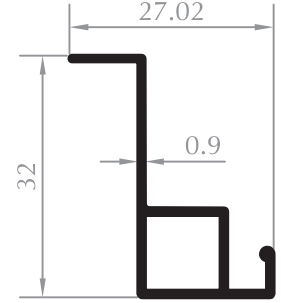

SİNEKLİK PROFİLİ
FLYSCREEN PROFILE
Kod/Code :SN2047
Ağırlık/Weight :0,192 kg/m

SİNEKLİK PROFİLİ
FLYSCREEN PROFILE
Kod/Code :SN2048
Ağırlık/Weight :0,193 kg/m

SİNEKLİK PROFİLİ
FLYSCREEN PROFILE
Kod/Code :SN2049
Ağırlık/Weight :0,254 kg/m

SİNEKLİK PROFİLİ
FLYSCREEN PROFILE
Kod/Code :SN2050
Ağırlık/Weight :0,174 kg/m

SİNEKLİK PROFİLİ
FLYSCREEN PROFILE
Kod/Code :SN2051
Ağırlık/Weight :0,206 kg/m

SİNEKLİK PROFİLİ
FLYSCREEN PROFILE
Kod/Code :SN2052
Ağırlık/Weight :0,180 kg/m