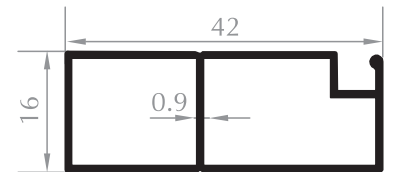

17x42 SİNEKLİK PROFİLİ
20x40 FLYSCREEN PROFILE
Kod/Code :SN1003
Ağırlık/Weight :0,337 kg/m