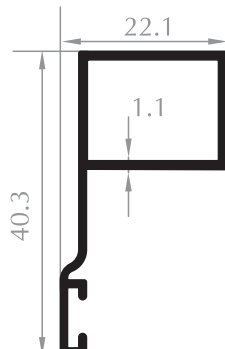

10x20 PENCERE SİNEKLİK
10x20 FLYSCREEN FOR WINDOW
Kod/Code :SN1001
Ağırlık/Weight :0,116 kg/m

17x25 PENCERE SİNEKLİK
17x25 FLYSCREEN FOR WINDOW
Kod/Code :SN1002
Ağırlık/Weight :0,153 kg/m

20x40 KAPI SİNEKLİĞİ
20x40 FLYSCREEN FOR DOOR
Kod/Code :SN1005
Ağırlık/Weight :0,359 kg/m

EŞİK PROFİLİ
THRESHOLD PROFILE
Kod/Code :SN2012
Ağırlık/Weight :0,135 kg/m

SİNEKLİK KANAT
SASH PROFILE
Kod/Code :SN1007
Ağırlık/Weight :0,317 kg/m

İÇE AÇILIR SİNEKLİK KASA
FLYSCREEN FRAME PROFILE
Kod/Code :SN1004
Ağırlık/Weight :0,335 kg/m