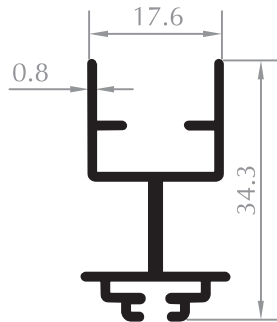

FİTİLLİ SİNEKLİK KASA
FLYSCREEN FRAME PROFILE
Kod/Code :SN1006
Ağırlık/Weight :0,288 kg/m

17x42 SİNEKLİK PROFİLİ
20x40 FLYSCREEN PROFILE
Kod/Code :SN1003
Ağırlık/Weight :0,337 kg/m

SİNEKLİK PROFİLİ
FLYSCREEN PROFILE
Kod/Code :SN2046
Ağırlık/Weight :0,142 kg/m

SİNEKLİK PROFİLİ
FLYSCREEN PROFILE
Kod/Code :SN2047
Ağırlık/Weight :0,192 kg/m

SİNEKLİK PROFİLİ
FLYSCREEN PROFILE
Kod/Code :SN2048
Ağırlık/Weight :0,193 kg/m

SİNEKLİK PROFİLİ
FLYSCREEN PROFILE
Kod/Code :SN2049
Ağırlık/Weight :0,254 kg/m

SİNEKLİK PROFİLİ
FLYSCREEN PROFILE
Kod/Code :SN2050
Ağırlık/Weight :0,174 kg/m

SİNEKLİK PROFİLİ
FLYSCREEN PROFILE
Kod/Code :SN2051
Ağırlık/Weight :0,206 kg/m

SİNEKLİK PROFİLİ
FLYSCREEN PROFILE
Kod/Code :SN2052
Ağırlık/Weight :0,180 kg/m

PLİSE KANAT
SASH PROFILE
Kod/Code :SN2053
Ağırlık/Weight :0,261 kg/m

SİNEKLİK PROFİLİ
FLYSCREEN PROFILE
Kod/Code :SN2054
Ağırlık/Weight :0,221 kg/m

PLİSE KASA 28'LİK
FRAME PROFILE
Kod/Code :SN2035
Ağırlık/Weight:0,271 kg/m