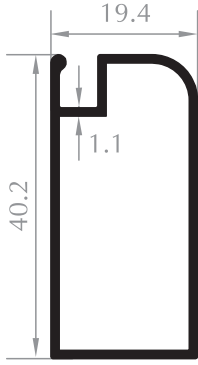

20x40 KAPI SİNEKLİĞİ
20x40 FLYSCREEN FOR DOOR
Kod/Code :SN1005
Ağırlık/Weight :0,359 kg/m