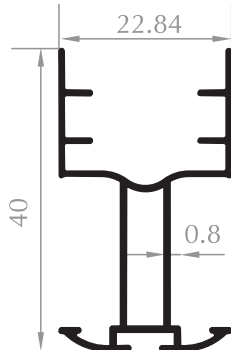

PLİSE KASA
FRAME PROFILE
Kod/Code :SN2023
Ağırlık/Weight :0,324 kg/m

PLİSE KANAT
SASH PROFILE
Kod/Code :SN2039
Ağırlık/Weight :0,335 kg/m

PLİSE KASA
FRAME PROFILE
Kod/Code :SN2042
Ağırlık/Weight :0,287 kg/m

PLİSE KANAT
SASH PROFILE
Kod/Code :SN2043
Ağırlık/Weight :0,358 kg/m

PLİSE KASA
FRAME PROFILE
Kod/Code :SN2016
Ağırlık/Weight :0,301 kg/m

PLİSE KANAT
SASH PROFILE
Kod/Code :SN2017
Ağırlık/Weight :0,292 kg/m