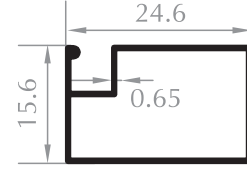

17x25 PENCERE SİNEKLİK
17x25 FLYSCREEN FOR WINDOW
Kod/Code :SN1002
Ağırlık/Weight :0,153 kg/m