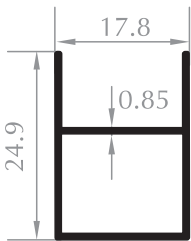

PLİSE KASA
FRAME PROFILE
Kod/Code :SN2008
Ağırlık/Weight :0,177 kg/m