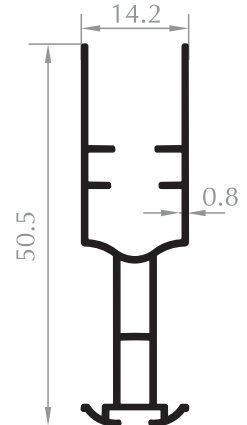

PLİSE KASA
FRAME PROFILE
Kod/Code :SN2023
Ağırlık/Weight :0,324 kg/m

PLİSE KANAT
SASH PROFILE
Kod/Code :SN2039
Ağırlık/Weight :0,335 kg/m

PLİSE KASA
FRAME PROFILE
Kod/Code :SN2042
Ağırlık/Weight :0,287 kg/m

PLİSE KANAT
SASH PROFILE
Kod/Code :SN2043
Ağırlık/Weight :0,358 kg/m

PLİSE KASA
FRAME PROFILE
Kod/Code :SN2016
Ağırlık/Weight :0,301 kg/m

PLİSE KANAT
SASH PROFILE
Kod/Code :SN2017
Ağırlık/Weight :0,292 kg/m

PLİSE KASA
FRAME PROFILE
Kod/Code :SN2024
Ağırlık/Weight :0,248 kg/m

PLİSE KANAT
SASH PROFILE
Kod/Code :SN2025
Ağırlık/Weight :0,308 kg/m

PLİSE KASA
FRAME PROFILE
Kod/Code :SN2008
Ağırlık/Weight :0,177 kg/m

PLİSE KANAT
SASH PROFILE
Kod/Code :SN2009
Ağırlık/Weight :0,270 kg/m

PLİSE KASA
FRAME PROFILE
Kod/Code :SN2010
Ağırlık/Weight :0,260 kg/m

PLİSE KANAT
SASH PROFILE
Kod/Code :SN2011
Ağırlık/Weight :0,328 kg/m