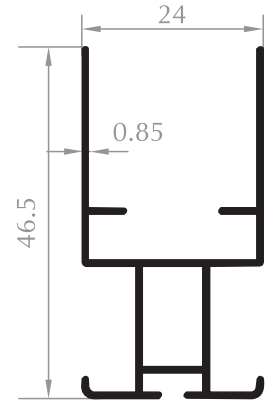

PLİSE KASA
FRAME PROFILE
Kod/Code :SN2005
Ağırlık/Weight:0,349 kg/m

PLİSE KASA
FRAME PROFILE
Kod/Code :SN2006
Ağırlık/Weight:0,368 kg/m

PLİSE KANAT
SASH PROFILE
Kod/Code :SN2007
Ağırlık/Weight:0,348 kg/m

PLİSE KASA
FRAME PROFILE
Kod/Code :SN2013
Ağırlık/Weight :0,287 kg/m

19'LUK PLİSE KASA
FRAME PROFILE
Kod/Code :SN2021
Ağırlık/Weight :0,244 kg/m

19'LUK PLİSE KANAT
SASH PROFILE
Kod/Code :SN2022
Ağırlık/Weight:0,394 kg/m

PLİSE KASA
FRAME PROFILE
Kod/Code :SN2023
Ağırlık/Weight :0,324 kg/m

PLİSE KANAT
SASH PROFILE
Kod/Code :SN2039
Ağırlık/Weight :0,335 kg/m

PLİSE KASA
FRAME PROFILE
Kod/Code :SN2042
Ağırlık/Weight :0,287 kg/m

PLİSE KANAT
SASH PROFILE
Kod/Code :SN2043
Ağırlık/Weight :0,358 kg/m

PLİSE KASA
FRAME PROFILE
Kod/Code :SN2016
Ağırlık/Weight :0,301 kg/m

PLİSE KANAT
SASH PROFILE
Kod/Code :SN2017
Ağırlık/Weight :0,292 kg/m