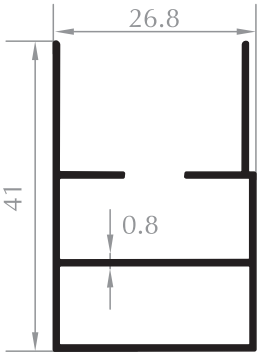

PLİSE KASA
FRAME PROFILE
Kod/Code :SN2023
Ağırlık/Weight :0,324 kg/m