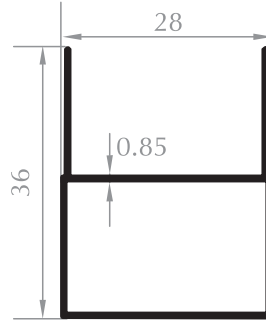

PLİSE KASA
FRAME PROFILE
Kod/Code :SN2005
Ağırlık/Weight:0,349 kg/m

PLİSE KASA
FRAME PROFILE
Kod/Code :SN2006
Ağırlık/Weight:0,368 kg/m

PLİSE KANAT
SASH PROFILE
Kod/Code :SN2007
Ağırlık/Weight:0,348 kg/m

PLİSE KASA
FRAME PROFILE
Kod/Code :SN2013
Ağırlık/Weight :0,287 kg/m

19'LUK PLİSE KASA
FRAME PROFILE
Kod/Code :SN2021
Ağırlık/Weight :0,244 kg/m

19'LUK PLİSE KANAT
SASH PROFILE
Kod/Code :SN2022
Ağırlık/Weight:0,394 kg/m

PLİSE KASA
FRAME PROFILE
Kod/Code :SN2023
Ağırlık/Weight :0,324 kg/m

PLİSE KANAT
SASH PROFILE
Kod/Code :SN2039
Ağırlık/Weight :0,335 kg/m

PLİSE KASA
FRAME PROFILE
Kod/Code :SN2042
Ağırlık/Weight :0,287 kg/m