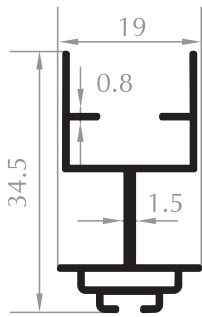

PLİSE KASA
FRAME PROFILE
Kod/Code :SN2023
Ağırlık/Weight :0,324 kg/m

PLİSE KANAT
SASH PROFILE
Kod/Code :SN2039
Ağırlık/Weight :0,335 kg/m

PLİSE KASA
FRAME PROFILE
Kod/Code :SN2042
Ağırlık/Weight :0,287 kg/m

PLİSE KANAT
SASH PROFILE
Kod/Code :SN2043
Ağırlık/Weight :0,358 kg/m

PLİSE KASA
FRAME PROFILE
Kod/Code :SN2016
Ağırlık/Weight :0,301 kg/m

PLİSE KANAT
SASH PROFILE
Kod/Code :SN2017
Ağırlık/Weight :0,292 kg/m

PLİSE KASA
FRAME PROFILE
Kod/Code :SN2024
Ağırlık/Weight :0,248 kg/m

PLİSE KANAT
SASH PROFILE
Kod/Code :SN2025
Ağırlık/Weight :0,308 kg/m

PLİSE KASA
FRAME PROFILE
Kod/Code :SN2008
Ağırlık/Weight :0,177 kg/m

PLİSE KANAT
SASH PROFILE
Kod/Code :SN2009
Ağırlık/Weight :0,270 kg/m

PLİSE KASA
FRAME PROFILE
Kod/Code :SN2010
Ağırlık/Weight :0,260 kg/m

PLİSE KANAT
SASH PROFILE
Kod/Code :SN2011
Ağırlık/Weight :0,328 kg/m