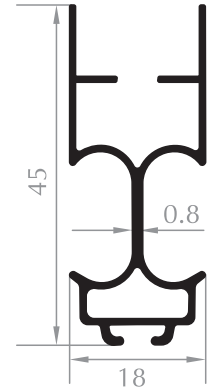

SİNEKLİK PROFİLİ
FLYSCREEN PROFILE
Kod/Code :SN2047
Ağırlık/Weight :0,192 kg/m

SİNEKLİK PROFİLİ
FLYSCREEN PROFILE
Kod/Code :SN2048
Ağırlık/Weight :0,193 kg/m

SİNEKLİK PROFİLİ
FLYSCREEN PROFILE
Kod/Code :SN2049
Ağırlık/Weight :0,254 kg/m

SİNEKLİK PROFİLİ
FLYSCREEN PROFILE
Kod/Code :SN2050
Ağırlık/Weight :0,174 kg/m

SİNEKLİK PROFİLİ
FLYSCREEN PROFILE
Kod/Code :SN2051
Ağırlık/Weight :0,206 kg/m

SİNEKLİK PROFİLİ
FLYSCREEN PROFILE
Kod/Code :SN2052
Ağırlık/Weight :0,180 kg/m

PLİSE KANAT
SASH PROFILE
Kod/Code :SN2053
Ağırlık/Weight :0,261 kg/m

SİNEKLİK PROFİLİ
FLYSCREEN PROFILE
Kod/Code :SN2054
Ağırlık/Weight :0,221 kg/m

PLİSE KASA 28'LİK
FRAME PROFILE
Kod/Code :SN2035
Ağırlık/Weight:0,271 kg/m

PLİSE KANAT
SASH PROFILE
Kod/Code :SN2038
Ağırlık/Weight:0,329 kg/m

Aksesuarlar
Accessories

Pileli Köşe Takoğu
Cleats

Rulmanlı Kapak
Roller Cap

İp Gerçi Aparatı
Rope Tie Kit

İp Kontrol Takoğu
Rope Control Kit