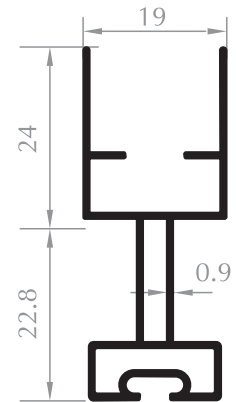

PLİSE KASA
FRAME PROFILE
Kod/Code :SN2005
Ağırlık/Weight:0,349 kg/m

PLİSE KASA
FRAME PROFILE
Kod/Code :SN2006
Ağırlık/Weight:0,368 kg/m

PLİSE KANAT
SASH PROFILE
Kod/Code :SN2007
Ağırlık/Weight:0,348 kg/m

PLİSE KASA
FRAME PROFILE
Kod/Code :SN2013
Ağırlık/Weight :0,287 kg/m

19'LUK PLİSE KASA
FRAME PROFILE
Kod/Code :SN2021
Ağırlık/Weight :0,244 kg/m

19'LUK PLİSE KANAT
SASH PROFILE
Kod/Code :SN2022
Ağırlık/Weight:0,394 kg/m

PLİSE KASA
FRAME PROFILE
Kod/Code :SN2023
Ağırlık/Weight :0,324 kg/m

PLİSE KANAT
SASH PROFILE
Kod/Code :SN2039
Ağırlık/Weight :0,335 kg/m

PLİSE KASA
FRAME PROFILE
Kod/Code :SN2042
Ağırlık/Weight :0,287 kg/m