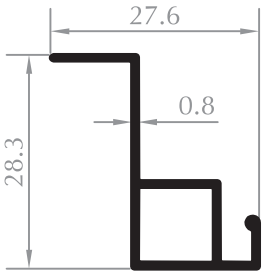

SİNEKLİK PROFİLİ
FLYSCREEN PROFILE
Kod/Code :SN2047
Ağırlık/Weight :0,192 kg/m

SİNEKLİK PROFİLİ
FLYSCREEN PROFILE
Kod/Code :SN2048
Ağırlık/Weight :0,193 kg/m

SİNEKLİK PROFİLİ
FLYSCREEN PROFILE
Kod/Code :SN2049
Ağırlık/Weight :0,254 kg/m

SİNEKLİK PROFİLİ
FLYSCREEN PROFILE
Kod/Code :SN2050
Ağırlık/Weight :0,174 kg/m

SİNEKLİK PROFİLİ
FLYSCREEN PROFILE
Kod/Code :SN2051
Ağırlık/Weight :0,206 kg/m

SİNEKLİK PROFİLİ
FLYSCREEN PROFILE
Kod/Code :SN2052
Ağırlık/Weight :0,180 kg/m

PLİSE KANAT
SASH PROFILE
Kod/Code :SN2053
Ağırlık/Weight :0,261 kg/m

SİNEKLİK PROFİLİ
FLYSCREEN PROFILE
Kod/Code :SN2054
Ağırlık/Weight :0,221 kg/m

PLİSE KASA 28'LİK
FRAME PROFILE
Kod/Code :SN2035
Ağırlık/Weight:0,271 kg/m