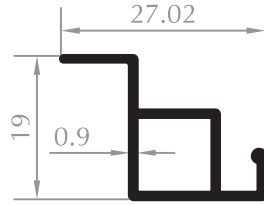

SİNEKLİK PROFİLİ
FLYSCREEN PROFILE
Kod/Code :SN2047
Ağırlık/Weight :0,192 kg/m

SİNEKLİK PROFİLİ
FLYSCREEN PROFILE
Kod/Code :SN2048
Ağırlık/Weight :0,193 kg/m

SİNEKLİK PROFİLİ
FLYSCREEN PROFILE
Kod/Code :SN2049
Ağırlık/Weight :0,254 kg/m