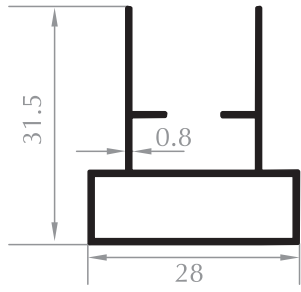

SİNEKLİK PROFİLİ
FLYSCREEN PROFILE
Kod/Code :SN2047
Ağırlık/Weight :0,192 kg/m

SİNEKLİK PROFİLİ
FLYSCREEN PROFILE
Kod/Code :SN2048
Ağırlık/Weight :0,193 kg/m

SİNEKLİK PROFİLİ
FLYSCREEN PROFILE
Kod/Code :SN2049
Ağırlık/Weight :0,254 kg/m

SİNEKLİK PROFİLİ
FLYSCREEN PROFILE
Kod/Code :SN2050
Ağırlık/Weight :0,174 kg/m

SİNEKLİK PROFİLİ
FLYSCREEN PROFILE
Kod/Code :SN2051
Ağırlık/Weight :0,206 kg/m

SİNEKLİK PROFİLİ
FLYSCREEN PROFILE
Kod/Code :SN2052
Ağırlık/Weight :0,180 kg/m

PLİSE KANAT
SASH PROFILE
Kod/Code :SN2053
Ağırlık/Weight :0,261 kg/m

SİNEKLİK PROFİLİ
FLYSCREEN PROFILE
Kod/Code :SN2054
Ağırlık/Weight :0,221 kg/m

PLİSE KASA 28'LİK
FRAME PROFILE
Kod/Code :SN2035
Ağırlık/Weight:0,271 kg/m