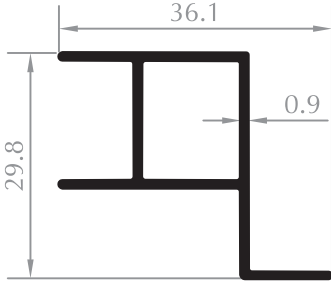

EŞİK PROFİLİ
THRESHOLD PROFILE
Kod/Code :SN2012
Ağırlık/Weight :0,135 kg/m

SİNEKLİK KANAT
SASH PROFILE
Kod/Code :SN1007
Ağırlık/Weight :0,317 kg/m

İÇE AÇILIR SİNEKLİK KASA
FLYSCREEN FRAME PROFILE
Kod/Code :SN1004
Ağırlık/Weight :0,335 kg/m

FİTİLLİ SİNEKLİK KASA
FLYSCREEN FRAME PROFILE
Kod/Code :SN1006
Ağırlık/Weight :0,288 kg/m

17x42 SİNEKLİK PROFİLİ
20x40 FLYSCREEN PROFILE
Kod/Code :SN1003
Ağırlık/Weight :0,337 kg/m

SİNEKLİK PROFİLİ
FLYSCREEN PROFILE
Kod/Code :SN2046
Ağırlık/Weight :0,142 kg/m

SİNEKLİK PROFİLİ
FLYSCREEN PROFILE
Kod/Code :SN2047
Ağırlık/Weight :0,192 kg/m

SİNEKLİK PROFİLİ
FLYSCREEN PROFILE
Kod/Code :SN2048
Ağırlık/Weight :0,193 kg/m

SİNEKLİK PROFİLİ
FLYSCREEN PROFILE
Kod/Code :SN2049
Ağırlık/Weight :0,254 kg/m