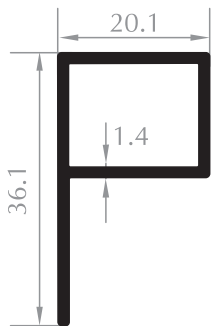

PLİSE KANAT
SASH PROFILE
Kod/Code :SN2009
Ağırlık/Weight :0,270 kg/m

PLİSE KASA
FRAME PROFILE
Kod/Code :SN2010
Ağırlık/Weight :0,260 kg/m

PLİSE KANAT
SASH PROFILE
Kod/Code :SN2011
Ağırlık/Weight :0,328 kg/m

10x20 PENCERE SİNEKLİK
10x20 FLYSCREEN FOR WINDOW
Kod/Code :SN1001
Ağırlık/Weight :0,116 kg/m

17x25 PENCERE SİNEKLİK
17x25 FLYSCREEN FOR WINDOW
Kod/Code :SN1002
Ağırlık/Weight :0,153 kg/m

20x40 KAPI SİNEKLİĞİ
20x40 FLYSCREEN FOR DOOR
Kod/Code :SN1005
Ağırlık/Weight :0,359 kg/m

EŞİK PROFİLİ
THRESHOLD PROFILE
Kod/Code :SN2012
Ağırlık/Weight :0,135 kg/m

SİNEKLİK KANAT
SASH PROFILE
Kod/Code :SN1007
Ağırlık/Weight :0,317 kg/m

İÇE AÇILIR SİNEKLİK KASA
FLYSCREEN FRAME PROFILE
Kod/Code :SN1004
Ağırlık/Weight :0,335 kg/m