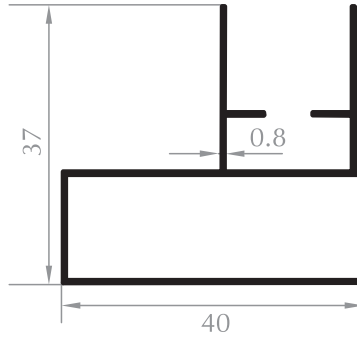

PLİSE KASA 40'LİK
FRAME PROFILE
Kod/Code :SN2037
Ağırlık/Weight:0,347 kg/m