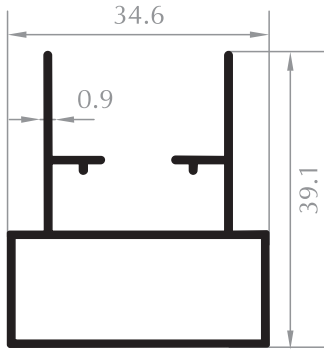

Aldom
G R O U P

Sineklik Profilleri
Flyscreens

PLİSE KASA
FRAME PROFILE
Kod/Code :SN2004
Ağırlık/Weight :0,367 kg/m

PLİSE KANAT
SASH PROFILE
Kod/Code :SN2003
Ağırlık/Weight :0,370 kg/m

PLİSE KANAT
SASH PROFILE
Kod/Code :SN-2053
Ağırlık/Weight:0,261 kg/m

PLİSE KASA
FRAME PROFILE
Kod/Code :SN2005
Ağırlık/Weight:0,349 kg/m

PLİSE KASA
FRAME PROFILE
Kod/Code :SN2006
Ağırlık/Weight:0,368 kg/m

PLİSE KANAT
SASH PROFILE
Kod/Code :SN2007
Ağırlık/Weight:0,348 kg/m