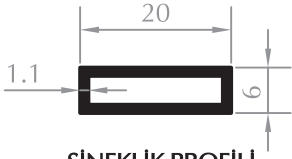

SİNEKLİK PROFİLİ
FLYSCREEN PROFILE
Kod/Code :SN2046
Ağırlık/Weight :0,142 kg/m