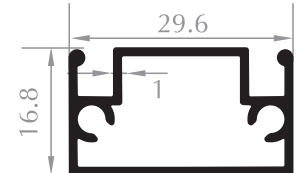

PLİSE KANAT
SASH PROFILE
Kod/Code :SN2009
Ağırlık/Weight :0,270 kg/m

PLİSE KASA
FRAME PROFILE
Kod/Code :SN2010
Ağırlık/Weight :0,260 kg/m

PLİSE KANAT
SASH PROFILE
Kod/Code :SN2011
Ağırlık/Weight :0,328 kg/m

10x20 PENCERE SİNEKLİK
10x20 FLYSCREEN FOR WINDOW
Kod/Code :SN1001
Ağırlık/Weight :0,116 kg/m

17x25 PENCERE SİNEKLİK
17x25 FLYSCREEN FOR WINDOW
Kod/Code :SN1002
Ağırlık/Weight :0,153 kg/m

20x40 KAPI SİNEKLİĞİ
20x40 FLYSCREEN FOR DOOR
Kod/Code :SN1005
Ağırlık/Weight :0,359 kg/m

EŞİK PROFİLİ
THRESHOLD PROFILE
Kod/Code :SN2012
Ağırlık/Weight :0,135 kg/m

SİNEKLİK KANAT
SASH PROFILE
Kod/Code :SN1007
Ağırlık/Weight :0,317 kg/m

İÇE AÇILIR SİNEKLİK KASA
FLYSCREEN FRAME PROFILE
Kod/Code :SN1004
Ağırlık/Weight :0,335 kg/m