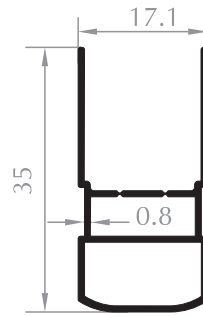

PLİSE KASA
FRAME PROFILE
Kod/Code :SN2023
Ağırlık/Weight :0,324 kg/m

PLİSE KANAT
SASH PROFILE
Kod/Code :SN2039
Ağırlık/Weight :0,335 kg/m

PLİSE KASA
FRAME PROFILE
Kod/Code :SN2042
Ağırlık/Weight :0,287 kg/m

PLİSE KANAT
SASH PROFILE
Kod/Code :SN2043
Ağırlık/Weight :0,358 kg/m

PLİSE KASA
FRAME PROFILE
Kod/Code :SN2016
Ağırlık/Weight :0,301 kg/m

PLİSE KANAT
SASH PROFILE
Kod/Code :SN2017
Ağırlık/Weight :0,292 kg/m