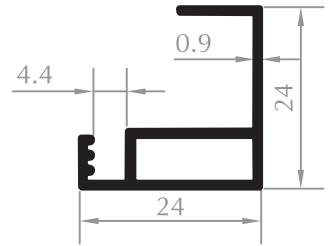

SİNEKLİK PROFİLİ
FLYSCREEN PROFILE
Kod/Code :SN2047
Ağırlık/Weight :0,192 kg/m

SİNEKLİK PROFİLİ
FLYSCREEN PROFILE
Kod/Code :SN2048
Ağırlık/Weight :0,193 kg/m

SİNEKLİK PROFİLİ
FLYSCREEN PROFILE
Kod/Code :SN2049
Ağırlık/Weight :0,254 kg/m

SİNEKLİK PROFİLİ
FLYSCREEN PROFILE
Kod/Code :SN2050
Ağırlık/Weight :0,174 kg/m

SİNEKLİK PROFİLİ
FLYSCREEN PROFILE
Kod/Code :SN2051
Ağırlık/Weight :0,206 kg/m

SİNEKLİK PROFİLİ
FLYSCREEN PROFILE
Kod/Code :SN2052
Ağırlık/Weight :0,180 kg/m

PLİSE KANAT
SASH PROFILE
Kod/Code :SN2053
Ağırlık/Weight :0,261 kg/m

SİNEKLİK PROFİLİ
FLYSCREEN PROFILE
Kod/Code :SN2054
Ağırlık/Weight :0,221 kg/m

PLİSE KASA 28'LİK
FRAME PROFILE
Kod/Code :SN2035
Ağırlık/Weight:0,271 kg/m