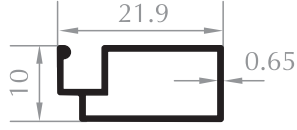

10x20 PENCERE SİNEKLİK
10x20 FLYSCREEN FOR WINDOW
Kod/Code :SN1001
Ağırlık/Weight :0,116 kg/m