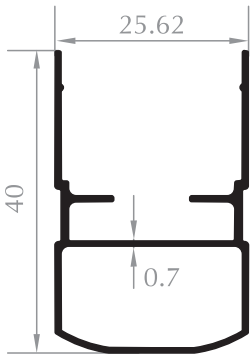

PLİSE KASA
FRAME PROFILE
Kod/Code :SN2023
Ağırlık/Weight :0,324 kg/m

PLİSE KANAT
SASH PROFILE
Kod/Code :SN2039
Ağırlık/Weight :0,335 kg/m

PLİSE KASA
FRAME PROFILE
Kod/Code :SN2042
Ağırlık/Weight :0,287 kg/m

PLİSE KANAT
SASH PROFILE
Kod/Code :SN2043
Ağırlık/Weight :0,358 kg/m

PLİSE KASA
FRAME PROFILE
Kod/Code :SN2016
Ağırlık/Weight :0,301 kg/m

PLİSE KANAT
SASH PROFILE
Kod/Code :SN2017
Ağırlık/Weight :0,292 kg/m