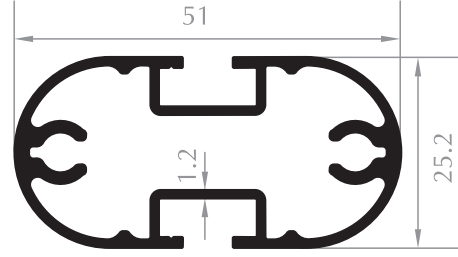

Aldom
G R O U P

Reklam Profilleri
Display & Advertisement Profiles

KAPALI ELİPS BORU
CLOSED PIPE PROFILE
Kod/Code :RK1001
Ağırlık/Weight:0,618 kg/m

KANALLI ELİPS BORU
PIPE PROFILE WITH CHANNEL
Kod/Code :RK1002
Ağırlık/Weight:0,749 kg/m

31'LİK ÇERÇEVE PROFİLİ
FRAME PROFILE
Kod/Code :RK1003
Ağırlık/Weight:0,136 kg/m

31'LİK ÇERÇEVE ALTI
FRAME PROFILE
Kod/Code :RK1004
Ağırlık/Weight:0,154 kg/m

25'LİK ÇERÇEVE ALTI
FRAME PROFILE
Kod/Code :RK1005
Ağırlık/Weight:0,138 kg/m

20'LİK ÇERÇEVE PROFİLİ
FRAME PROFILE
Kod/Code :RK1006
Ağırlık/Weight:0,098 kg/m

15'LİK ÇERÇEVE PROFİLİ
FRAME PROFILE
Kod/Code :RK1007
Ağırlık/Weight:0,086 kg/m

15'LİK ÇERÇEVE PROFİLİ
FRAME PROFILE
Kod/Code :RK1008
Ağırlık/Weight:0,072 kg/m

REKLAM PROFİLİ
ADVERTISEMENT PROFILE
Kod/Code :RK1012
Ağırlık/Weight:0,331 kg/m

REKLAM PROFİLİ
ADVERTISEMENT PROFILE
Kod/Code :RK1013
Ağırlık/Weight:0,100 kg/m

REKLAM PROFİLİ
ADVERTISEMENT PROFILE
Kod/Code :RK1014
Ağırlık/Weight:0,157 kg/m