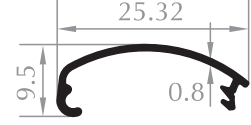

31'LİK ÇERÇEVE PROFİLİ
FRAME PROFILE
Kod/Code :RK1003
Ağırlık/Weight:0,136 kg/m

31'LİK ÇERÇEVE ALTI
FRAME PROFILE
Kod/Code :RK1004
Ağırlık/Weight:0,154 kg/m

25'LİK ÇERÇEVE ALTI
FRAME PROFILE
Kod/Code :RK1005
Ağırlık/Weight:0,138 kg/m

20'LİK ÇERÇEVE PROFİLİ
FRAME PROFILE
Kod/Code :RK1006
Ağırlık/Weight:0,098 kg/m

15'LİK ÇERÇEVE PROFİLİ
FRAME PROFILE
Kod/Code :RK1007
Ağırlık/Weight:0,086 kg/m

15'LİK ÇERÇEVE PROFİLİ
FRAME PROFILE
Kod/Code :RK1008
Ağırlık/Weight:0,072 kg/m