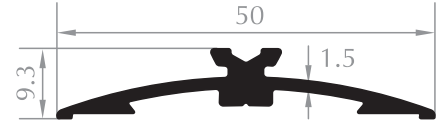

REKLAM PROFİLİ
ADVERTISEMENT PROFILE
Kod/Code :RK1012
Ağırlık/Weight:0,331 kg/m