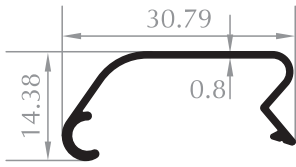

Aldom
G R O U P

Reklam Profilleri
Display & Advertisement Profiles

KAPALI ELİPS BORU
CLOSED PIPE PROFILE
Kod/Code :RK1001
Ağırlık/Weight:0,618 kg/m

KANALLI ELİPS BORU
PIPE PROFILE WITH CHANNEL
Kod/Code :RK1002
Ağırlık/Weight:0,749 kg/m

31'LİK ÇERÇEVE PROFİLİ
FRAME PROFILE
Kod/Code :RK1003
Ağırlık/Weight:0,136 kg/m

31'LİK ÇERÇEVE ALTI
FRAME PROFILE
Kod/Code :RK1004
Ağırlık/Weight:0,154 kg/m

25'LİK ÇERÇEVE ALTI
FRAME PROFILE
Kod/Code :RK1005
Ağırlık/Weight:0,138 kg/m

20'LİK ÇERÇEVE PROFİLİ
FRAME PROFILE
Kod/Code :RK1006
Ağırlık/Weight:0,098 kg/m

15'LİK ÇERÇEVE PROFİLİ
FRAME PROFILE
Kod/Code :RK1007
Ağırlık/Weight:0,086 kg/m

15'LİK ÇERÇEVE PROFİLİ
FRAME PROFILE
Kod/Code :RK1008
Ağırlık/Weight:0,072 kg/m