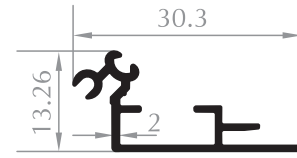

Aldom
G R O U P

Reklam Profilleri
Display & Advertisement Profiles

KAPALI ELİPS BORU
CLOSED PIPE PROFILE
Kod/Code :RK1001
Ağırlık/Weight:0,618 kg/m

KANALLI ELİPS BORU
PIPE PROFILE WITH CHANNEL
Kod/Code :RK1002
Ağırlık/Weight:0,749 kg/m

31'LİK ÇERÇEVE PROFİLİ
FRAME PROFILE
Kod/Code :RK1003
Ağırlık/Weight:0,136 kg/m

31'LİK ÇERÇEVE ALTI
FRAME PROFILE
Kod/Code :RK1004
Ağırlık/Weight:0,154 kg/m

25'LİK ÇERÇEVE ALTI
FRAME PROFILE
Kod/Code :RK1005
Ağırlık/Weight:0,138 kg/m