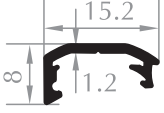

31'LİK ÇERÇEVE PROFİLİ
FRAME PROFILE
Kod/Code :RK1003
Ağırlık/Weight:0,136 kg/m

31'LİK ÇERÇEVE ALTI
FRAME PROFILE
Kod/Code :RK1004
Ağırlık/Weight:0,154 kg/m

25'LİK ÇERÇEVE ALTI
FRAME PROFILE
Kod/Code :RK1005
Ağırlık/Weight:0,138 kg/m

20'LİK ÇERÇEVE PROFİLİ
FRAME PROFILE
Kod/Code :RK1006
Ağırlık/Weight:0,098 kg/m

15'LİK ÇERÇEVE PROFİLİ
FRAME PROFILE
Kod/Code :RK1007
Ağırlık/Weight:0,086 kg/m

15'LİK ÇERÇEVE PROFİLİ
FRAME PROFILE
Kod/Code :RK1008
Ağırlık/Weight:0,072 kg/m