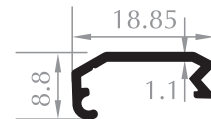

Aldom
G R O U P

Reklam Profilleri
Display & Advertisement Profiles

KAPALI ELİPS BORU
CLOSED PIPE PROFILE
Kod/Code :RK1001
Ağırlık/Weight:0,618 kg/m

KANALLI ELİPS BORU
PIPE PROFILE WITH CHANNEL
Kod/Code :RK1002
Ağırlık/Weight:0,749 kg/m

31'LİK ÇERÇEVE PROFİLİ
FRAME PROFILE
Kod/Code :RK1003
Ağırlık/Weight:0,136 kg/m

31'LİK ÇERÇEVE ALTI
FRAME PROFILE
Kod/Code :RK1004
Ağırlık/Weight:0,154 kg/m

25'LİK ÇERÇEVE ALTI
FRAME PROFILE
Kod/Code :RK1005
Ağırlık/Weight:0,138 kg/m