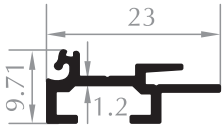

23'LÜK ÇERÇEVE ALTI
FRAME PROFILE
Kod/Code :RK1010
Ağırlık/Weight:0,153 kg/m