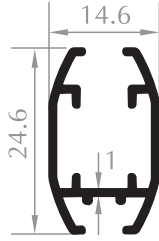

20'LİK ÇERÇEVE PROFİLİ
FRAME PROFILE
Kod/Code :RK1006
Ağırlık/Weight:0,098 kg/m

15'LİK ÇERÇEVE PROFİLİ
FRAME PROFILE
Kod/Code :RK1007
Ağırlık/Weight:0,086 kg/m

15'LİK ÇERÇEVE PROFİLİ
FRAME PROFILE
Kod/Code :RK1008
Ağırlık/Weight:0,072 kg/m

25'LİK ÇERÇEVE PROFİLİ
FRAME PROFILE
Kod/Code :RK1009
Ağırlık/Weight:0,090 kg/m

23'LÜK ÇERÇEVE ALTI
FRAME PROFILE
Kod/Code :RK1010
Ağırlık/Weight:0,153 kg/m

REKLAM PROFİLİ
ADVERTISEMENT PROFILE
Kod/Code :RK1011
Ağırlık/Weight:0,223 kg/m

REKLAM PROFİLİ
ADVERTISEMENT PROFILE
Kod/Code :RK1012
Ağırlık/Weight:0,331 kg/m

REKLAM PROFİLİ
ADVERTISEMENT PROFILE
Kod/Code :RK1013
Ağırlık/Weight:0,100 kg/m

REKLAM PROFİLİ
ADVERTISEMENT PROFILE
Kod/Code :RK1014
Ağırlık/Weight:0,157 kg/m

25'LİK KANALLI ALT
LOWER PROFILE
Kod/Code :RK1015
Ağırlık/Weight:0,114 kg/m

REKLAM PROFİLİ
ADVERTISEMENT PROFILE
Kod/Code :RK1016
Ağırlık/Weight:0,625 kg/m