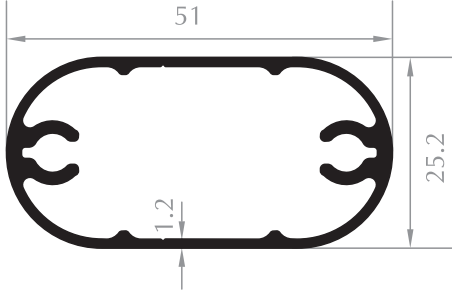

Aldom
G R O U P

Reklam Profilleri
Display & Advertisement Profiles

KAPALI ELİPS BORU
CLOSED PIPE PROFILE
Kod/Code :RK1001
Ağırlık/Weight:0,618 kg/m

KANALLI ELİPS BORU
PIPE PROFILE WITH CHANNEL
Kod/Code :RK1002
Ağırlık/Weight:0,749 kg/m

31'LİK ÇERÇEVE PROFİLİ
FRAME PROFILE
Kod/Code :RK1003
Ağırlık/Weight:0,136 kg/m

31'LİK ÇERÇEVE ALTI
FRAME PROFILE
Kod/Code :RK1004
Ağırlık/Weight:0,154 kg/m

25'LİK ÇERÇEVE ALTI
FRAME PROFILE
Kod/Code :RK1005
Ağırlık/Weight:0,138 kg/m

20'LİK ÇERÇEVE PROFİLİ
FRAME PROFILE
Kod/Code :RK1006
Ağırlık/Weight:0,098 kg/m

15'LİK ÇERÇEVE PROFİLİ
FRAME PROFILE
Kod/Code :RK1007
Ağırlık/Weight:0,086 kg/m

15'LİK ÇERÇEVE PROFİLİ
FRAME PROFILE
Kod/Code :RK1008
Ağırlık/Weight:0,072 kg/m

25'LİK ÇERÇEVE PROFİLİ
FRAME PROFILE
Kod/Code :RK1009
Ağırlık/Weight:0,090 kg/m

23'LÜK ÇERÇEVE ALTI
FRAME PROFILE
Kod/Code :RK1010
Ağırlık/Weight:0,153 kg/m

REKLAM PROFİLİ
ADVERTISEMENT PROFILE
Kod/Code :RK1011
Ağırlık/Weight:0,223 kg/m