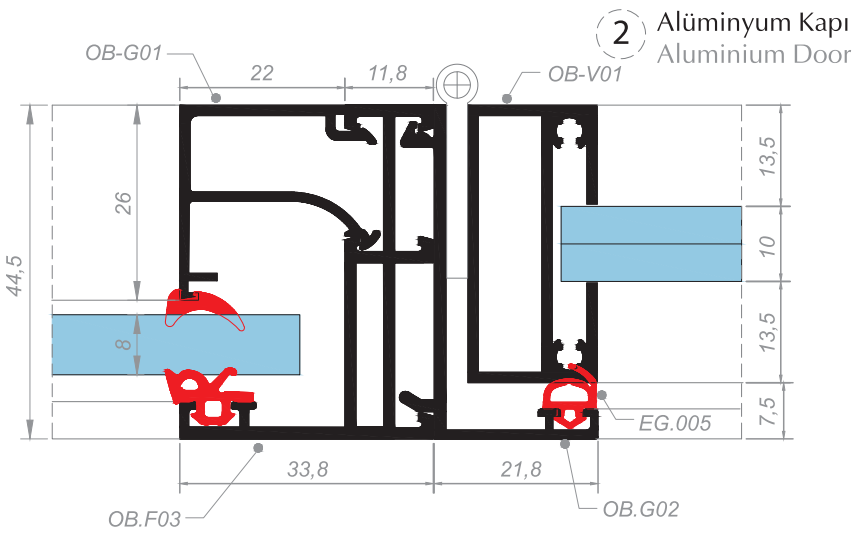

**ALÜMİNYUM KAPI ADAPTÖRÜ**  
ADAPTER FOR ALUMINIUM DOOR

Kod/Code :OB-G02  
Ağırlık/Weight:0,327 kg/m

**CAM KAPI ADAPTÖRÜ**  
ADAPTER FOR GLASS DOOR

Kod/Code :OB-G03  
Ağırlık/Weight:0,380 kg/m

**8mm CAM PROFİLİ**  
8mm GLAZING BEAD  
Kod/Code :OB-G01  
Ağırlık/Weight:0,306 kg/m

**10mm CAM PROFİLİ**  
10mm GLAZING BEAD  
Kod/Code :OB-G04  
Ağırlık/Weight:0,299 kg/m

**30mm CAM PROFİLİ**  
30mm GLAZING BEAD  
Kod/Code :OB-G05  
Ağırlık/Weight:0,187 kg/m

SERİ 3 / SERIE 3

\* 8 mm Cam  
8mm Glass