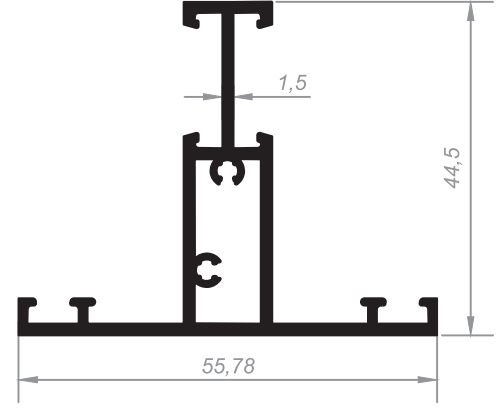

**KASA PROFİLİ**  
**FRAME PROFILE**  
Kod/Code :OB-F01  
Ağırlık/Weight :0,821 kg/m

SERİ 2 / SERIE 2

**KAPAK PROFİLİ**  
**CAP PROFILE**  
Kod/Code :OB-P04  
Ağırlık/Weight :0,284 kg/m

**KAPAK PROFİLİ**  
**CAP PROFILE**  
Kod/Code :OB-P03  
Ağırlık/Weight :0,260 kg/m

**KAPAK PROFİLİ**  
**CAP PROFILE**  
Kod/Code :OB-P02  
Ağırlık/Weight :0,217 kg/m

**KASA PROFİLİ**  
**FRAME PROFILE**  
Kod/Code :OB-F02  
Ağırlık/Weight :0,982 kg/m

SERİ 3 / SERIE 3

**KASA PROFİLİ**  
FRAME PROFILE

Kod/Code :OB-V01  
Ağırlık/Weight:0,564 kg/m

**KASA PROFİLİ**  
FRAME PROFILE

Kod/Code :OB-F03  
Ağırlık/Weight:0,564 kg/m

**ORTA KAYIT PROFİLİ**  
MULLION PROFILE

Kod/Code :OB-M01  
Ağırlık/Weight:0,717 kg/m

**10mm CAM PROFİLİ**  
10mm GLAZING BEAD  
Kod/Code :OB-G04  
Ağırlık/Weight:0,299 kg/m

**30mm CAM PROFİLİ**  
30mm GLAZING BEAD  
Kod/Code :OB-G05  
Ağırlık/Weight:0,187 kg/m

SERİ 3 / SERIE 3

\* 8 mm Cam  
8mm Glass