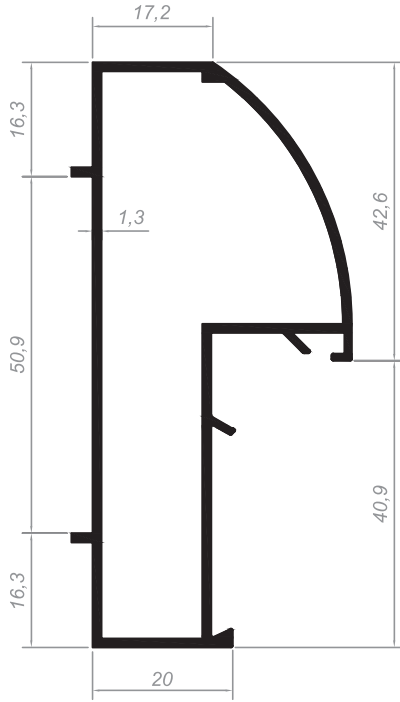

Ofis Bölme Sistem Profilleri  
Office Partition System Profiles

SERİ 1 / SERIE 1

**KASA PROFİLİ**  
**FRAME PROFILE**  
Kod/Code :OB-F04  
Ağırlık/Weight :0,865 kg/m

**KAPAK PROFİLİ**  
**CAP PROFILE**  
Kod/Code :OB-P01  
Ağırlık/Weight :0,229 kg/m

**KASA PROFİLİ**  
**FRAME PROFILE**  
Kod/Code :OB-F01  
Ağırlık/Weight :0,821 kg/m

SERİ 2 / SERIE 2

**KAPAK PROFİLİ**  
**CAP PROFILE**  
Kod/Code :OB-P04  
Ağırlık/Weight :0,284 kg/m

**KAPAK PROFİLİ**  
**CAP PROFILE**  
Kod/Code :OB-P03  
Ağırlık/Weight :0,260 kg/m

**KAPAK PROFİLİ**  
**CAP PROFILE**  
Kod/Code :OB-P02  
Ağırlık/Weight :0,217 kg/m

**KASA PROFİLİ**  
**FRAME PROFILE**  
Kod/Code :OB-F02  
Ağırlık/Weight :0,982 kg/m

SERİ 3 / SERIE 3

**KASA PROFİLİ**  
FRAME PROFILE

\* 10 mm Cam  
10mm Glass

\* 30 mm Cam  
30mm Glass