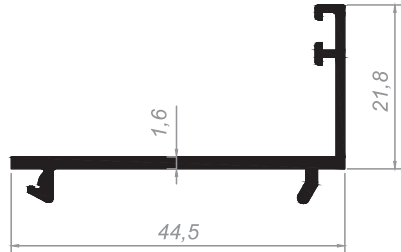

Kod/Code :OB-V01  
Ağırlık/Weight:0,564 kg/m

**KASA PROFİLİ**  
FRAME PROFILE

Kod/Code :OB-F03  
Ağırlık/Weight:0,564 kg/m

**ORTA KAYIT PROFİLİ**  
MULLION PROFILE

Kod/Code :OB-M01  
Ağırlık/Weight:0,717 kg/m

**ALÜMİNYUM KAPI ADAPTÖRÜ**  
ADAPTER FOR ALUMINIUM DOOR

Kod/Code :OB-G02  
Ağırlık/Weight:0,327 kg/m

**CAM KAPI ADAPTÖRÜ**  
ADAPTER FOR GLASS DOOR

Kod/Code :OB-G03  
Ağırlık/Weight:0,380 kg/m

**8mm CAM PROFİLİ**  
8mm GLAZING BEAD  
Kod/Code :OB-G01  
Ağırlık/Weight:0,306 kg/m

**10mm CAM PROFİLİ**  
10mm GLAZING BEAD  
Kod/Code :OB-G04  
Ağırlık/Weight:0,299 kg/m

**30mm CAM PROFİLİ**  
30mm GLAZING BEAD  
Kod/Code :OB-G05  
Ağırlık/Weight:0,187 kg/m

SERİ 3 / SERIE 3

\* 8 mm Cam  
8mm Glass