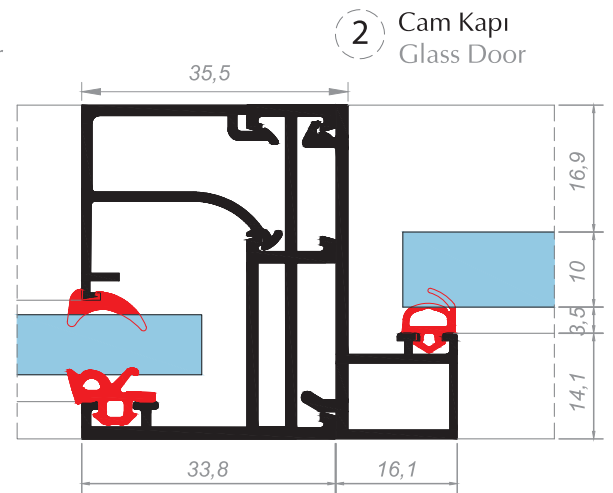

Kod/Code :OB-V01  
Ağırlık/Weight:0,564 kg/m

**KASA PROFİLİ**  
FRAME PROFILE

Kod/Code :OB-F03  
Ağırlık/Weight:0,564 kg/m

**ORTA KAYIT PROFİLİ**  
MULLION PROFILE

Kod/Code :OB-M01  
Ağırlık/Weight:0,717 kg/m

**ALÜMİNYUM KAPI ADAPTÖRÜ**  
ADAPTER FOR ALUMINIUM DOOR

Kod/Code :OB-G02  
Ağırlık/Weight:0,327 kg/m

**CAM KAPI ADAPTÖRÜ**  
ADAPTER FOR GLASS DOOR

Kod/Code :OB-G03  
Ağırlık/Weight:0,380 kg/m

**8mm CAM PROFİLİ**  
8mm GLAZING BEAD  
Kod/Code :OB-G01  
Ağırlık/Weight:0,306 kg/m

**10mm CAM PROFİLİ**  
10mm GLAZING BEAD  
Kod/Code :OB-G04  
Ağırlık/Weight:0,299 kg/m

**30mm CAM PROFİLİ**  
30mm GLAZING BEAD  
Kod/Code :OB-G05  
Ağırlık/Weight:0,187 kg/m

SERİ 3 / SERIE 3

\* 8 mm Cam  
8mm Glass

\* 10 mm Cam  
10mm Glass

\* 30 mm Cam  
30mm Glass