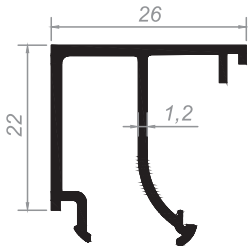

Kod/Code :OB-V01  
Ağırlık/Weight:0,564 kg/m

**KASA PROFİLİ**  
FRAME PROFILE

Kod/Code :OB-F03  
Ağırlık/Weight:0,564 kg/m

**ORTA KAYIT PROFİLİ**  
MULLION PROFILE

Kod/Code :OB-M01  
Ağırlık/Weight:0,717 kg/m

**ALÜMİNYUM KAPI ADAPTÖRÜ**  
ADAPTER FOR ALUMINIUM DOOR

Kod/Code :OB-G02  
Ağırlık/Weight:0,327 kg/m

**CAM KAPI ADAPTÖRÜ**  
ADAPTER FOR GLASS DOOR

Kod/Code :OB-G03  
Ağırlık/Weight:0,380 kg/m

**8mm CAM PROFİLİ**  
8mm GLAZING BEAD  
Kod/Code :OB-G01  
Ağırlık/Weight:0,306 kg/m

**10mm CAM PROFİLİ**  
10mm GLAZING BEAD  
Kod/Code :OB-G04  
Ağırlık/Weight:0,299 kg/m

**30mm CAM PROFİLİ**  
30mm GLAZING BEAD  
Kod/Code :OB-G05  
Ağırlık/Weight:0,187 kg/m

SERİ 3 / SERIE 3

\* 8 mm Cam  
8mm Glass

\* 10 mm Cam  
10mm Glass

\* 30 mm Cam  
30mm Glass