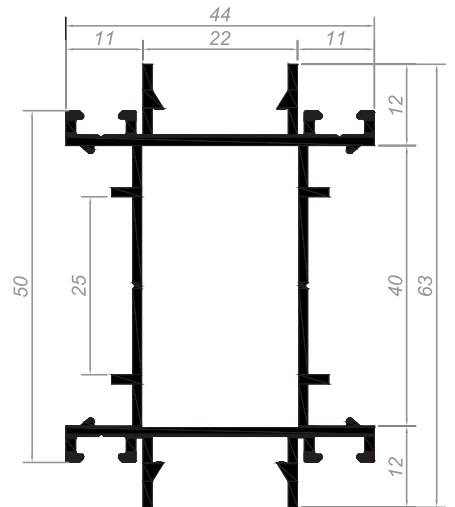

Ofis Bölme Sistem Profilleri  
Office Partition System Profiles

SERİ 1 / SERIE 1

**KASA PROFİLİ**  
**FRAME PROFILE**  
Kod/Code :OB-F04  
Ağırlık/Weight :0,865 kg/m

**KAPAK PROFİLİ**  
**CAP PROFILE**  
Kod/Code :OB-P01  
Ağırlık/Weight :0,229 kg/m

**KASA PROFİLİ**  
**FRAME PROFILE**  
Kod/Code :OB-F01  
Ağırlık/Weight :0,821 kg/m

SERİ 2 / SERIE 2

**KAPAK PROFİLİ**  
**CAP PROFILE**  
Kod/Code :OB-P04  
Ağırlık/Weight :0,284 kg/m

**KAPAK PROFİLİ**  
**CAP PROFILE**  
Kod/Code :OB-P03  
Ağırlık/Weight :0,260 kg/m

**KAPAK PROFİLİ**  
**CAP PROFILE**  
Kod/Code :OB-P02  
Ağırlık/Weight :0,217 kg/m

**KASA PROFİLİ**  
**FRAME PROFILE**  
Kod/Code :OB-F02  
Ağırlık/Weight :0,982 kg/m

SERİ 3 / SERIE 3

**KASA PROFİLİ**  
FRAME PROFILE