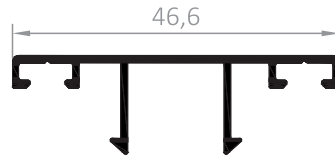

Ofis Bölme Sistem Profilleri  
Office Partition System Profiles

SERİ 1 / SERIE 1

**KASA PROFİLİ**  
**FRAME PROFILE**  
Kod/Code :OB-F04  
Ağırlık/Weight :0,865 kg/m

**KAPAK PROFİLİ**  
**CAP PROFILE**  
Kod/Code :OB-P01  
Ağırlık/Weight :0,229 kg/m

**KASA PROFİLİ**  
**FRAME PROFILE**  
Kod/Code :OB-F01  
Ağırlık/Weight :0,821 kg/m

SERİ 2 / SERIE 2

**KAPAK PROFİLİ**  
**CAP PROFILE**  
Kod/Code :OB-P04  
Ağırlık/Weight :0,284 kg/m

**KAPAK PROFİLİ**  
**CAP PROFILE**  
Kod/Code :OB-P03  
Ağırlık/Weight :0,260 kg/m