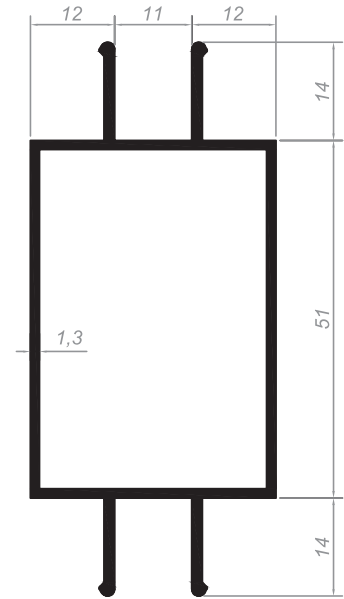

Ofis Bölme Sistem Profilleri  
Office Partition System Profiles

SERİ 1 / SERIE 1

**KASA PROFİLİ**  
**FRAME PROFILE**  
Kod/Code :OB-F04  
Ağırlık/Weight :0,865 kg/m

**KAPAK PROFİLİ**  
**CAP PROFILE**  
Kod/Code :OB-P01  
Ağırlık/Weight :0,229 kg/m

**KASA PROFİLİ**  
**FRAME PROFILE**  
Kod/Code :OB-F01  
Ağırlık/Weight :0,821 kg/m

SERİ 2 / SERIE 2

**KAPAK PROFİLİ**  
**CAP PROFILE**  
Kod/Code :OB-P04  
Ağırlık/Weight :0,284 kg/m

**KAPAK PROFİLİ**  
**CAP PROFILE**  
Kod/Code :OB-P03  
Ağırlık/Weight :0,260 kg/m

**10mm CAM PROFİLİ**  
10mm GLAZING BEAD  
Kod/Code :OB-G04  
Ağırlık/Weight:0,299 kg/m

**30mm CAM PROFİLİ**  
30mm GLAZING BEAD  
Kod/Code :OB-G05  
Ağırlık/Weight:0,187 kg/m

SERİ 3 / SERIE 3

\* 8 mm Cam  
8mm Glass

\* 10 mm Cam  
10mm Glass

\* 30 mm Cam  
30mm Glass