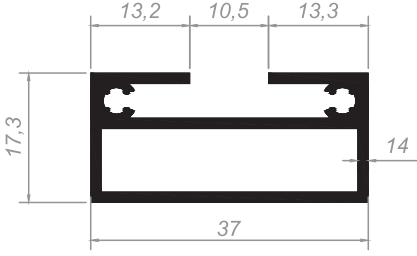

Ofis Bölme Sistem Profilleri  
Office Partition System Profiles

SERİ 1 / SERIE 1

**KASA PROFİLİ**  
**FRAME PROFILE**  
Kod/Code :OB-F04  
Ağırlık/Weight :0,865 kg/m

**KAPAK PROFİLİ**  
**CAP PROFILE**  
Kod/Code :OB-P01  
Ağırlık/Weight :0,229 kg/m

**KASA PROFİLİ**  
**FRAME PROFILE**  
Kod/Code :OB-F01  
Ağırlık/Weight :0,821 kg/m

SERİ 2 / SERIE 2

**KAPAK PROFİLİ**  
**CAP PROFILE**  
Kod/Code :OB-P04  
Ağırlık/Weight :0,284 kg/m

**KAPAK PROFİLİ**  
**CAP PROFILE**  
Kod/Code :OB-P03  
Ağırlık/Weight :0,260 kg/m

**KAPAK PROFİLİ**  
**CAP PROFILE**  
Kod/Code :OB-P02  
Ağırlık/Weight :0,217 kg/m

**KASA PROFİLİ**  
**FRAME PROFILE**  
Kod/Code :OB-F02  
Ağırlık/Weight :0,982 kg/m

SERİ 3 / SERIE 3

**KASA PROFİLİ**  
FRAME PROFILE

\* 10 mm Cam  
10mm Glass

\* 30 mm Cam  
30mm Glass