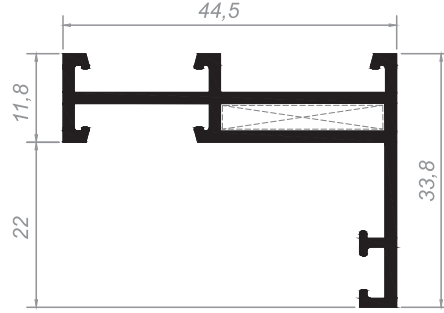

**KASA PROFİLİ**  
**FRAME PROFILE**  
Kod/Code :OB-F01  
Ağırlık/Weight :0,821 kg/m

SERİ 2 / SERIE 2

**KAPAK PROFİLİ**  
**CAP PROFILE**  
Kod/Code :OB-P04  
Ağırlık/Weight :0,284 kg/m

**KAPAK PROFİLİ**  
**CAP PROFILE**  
Kod/Code :OB-P03  
Ağırlık/Weight :0,260 kg/m

**KAPAK PROFİLİ**  
**CAP PROFILE**  
Kod/Code :OB-P02  
Ağırlık/Weight :0,217 kg/m

**KASA PROFİLİ**  
**FRAME PROFILE**  
Kod/Code :OB-F02  
Ağırlık/Weight :0,982 kg/m

SERİ 3 / SERIE 3

**KASA PROFİLİ**  
FRAME PROFILE

Kod/Code :OB-V01  
Ağırlık/Weight:0,564 kg/m

**KASA PROFİLİ**  
FRAME PROFILE

Kod/Code :OB-F03  
Ağırlık/Weight:0,564 kg/m

**ORTA KAYIT PROFİLİ**  
MULLION PROFILE

Kod/Code :OB-M01  
Ağırlık/Weight:0,717 kg/m