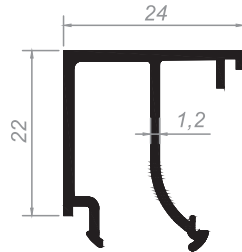

Kod/Code :OB-V01  
Ağırlık/Weight:0,564 kg/m

**KASA PROFİLİ**  
FRAME PROFILE

Kod/Code :OB-F03  
Ağırlık/Weight:0,564 kg/m

**ORTA KAYIT PROFİLİ**  
MULLION PROFILE

Kod/Code :OB-M01  
Ağırlık/Weight:0,717 kg/m

**ALÜMİNYUM KAPI ADAPTÖRÜ**  
ADAPTER FOR ALUMINIUM DOOR

Kod/Code :OB-G02  
Ağırlık/Weight:0,327 kg/m

**CAM KAPI ADAPTÖRÜ**  
ADAPTER FOR GLASS DOOR

Kod/Code :OB-G03  
Ağırlık/Weight:0,380 kg/m

**8mm CAM PROFİLİ**  
8mm GLAZING BEAD  
Kod/Code :OB-G01  
Ağırlık/Weight:0,306 kg/m

**10mm CAM PROFİLİ**  
10mm GLAZING BEAD  
Kod/Code :OB-G04  
Ağırlık/Weight:0,299 kg/m

**30mm CAM PROFİLİ**  
30mm GLAZING BEAD  
Kod/Code :OB-G05  
Ağırlık/Weight:0,187 kg/m

SERİ 3 / SERIE 3

\* 8 mm Cam  
8mm Glass

\* 10 mm Cam  
10mm Glass

\* 30 mm Cam  
30mm Glass