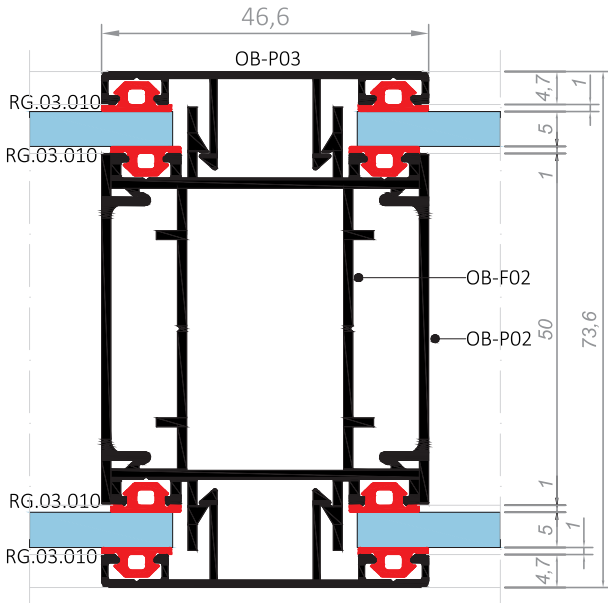

Ofis Bölme Sistem Profilleri  
Office Partition System Profiles

SERİ 1 / SERIE 1

**KASA PROFİLİ**  
**FRAME PROFILE**  
Kod/Code :OB-F04  
Ağırlık/Weight :0,865 kg/m

**KAPAK PROFİLİ**  
**CAP PROFILE**  
Kod/Code :OB-P01  
Ağırlık/Weight :0,229 kg/m

**KASA PROFİLİ**  
**FRAME PROFILE**  
Kod/Code :OB-F01  
Ağırlık/Weight :0,821 kg/m

SERİ 2 / SERIE 2

**KAPAK PROFİLİ**  
**CAP PROFILE**  
Kod/Code :OB-P04  
Ağırlık/Weight :0,284 kg/m

**KAPAK PROFİLİ**  
**CAP PROFILE**  
Kod/Code :OB-P03  
Ağırlık/Weight :0,260 kg/m

**KAPAK PROFİLİ**  
**CAP PROFILE**  
Kod/Code :OB-P02  
Ağırlık/Weight :0,217 kg/m

**KASA PROFİLİ**  
**FRAME PROFILE**  
Kod/Code :OB-F02  
Ağırlık/Weight :0,982 kg/m

SERİ 3 / SERIE 3

**KASA PROFİLİ**  
FRAME PROFILE

\* 10 mm Cam  
10mm Glass

\* 30 mm Cam  
30mm Glass