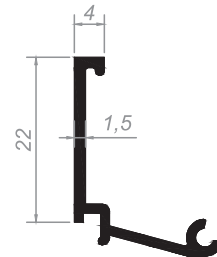

Kod/Code :OB-V01  
Ağırlık/Weight:0,564 kg/m

**KASA PROFİLİ**  
FRAME PROFILE

Kod/Code :OB-F03  
Ağırlık/Weight:0,564 kg/m

**ORTA KAYIT PROFİLİ**  
MULLION PROFILE

Kod/Code :OB-M01  
Ağırlık/Weight:0,717 kg/m

**ALÜMİNYUM KAPI ADAPTÖRÜ**  
ADAPTER FOR ALUMINIUM DOOR

Kod/Code :OB-G02  
Ağırlık/Weight:0,327 kg/m

**CAM KAPI ADAPTÖRÜ**  
ADAPTER FOR GLASS DOOR

Kod/Code :OB-G03  
Ağırlık/Weight:0,380 kg/m

**8mm CAM PROFİLİ**  
8mm GLAZING BEAD  
Kod/Code :OB-G01  
Ağırlık/Weight:0,306 kg/m

**10mm CAM PROFİLİ**  
10mm GLAZING BEAD  
Kod/Code :OB-G04  
Ağırlık/Weight:0,299 kg/m

**30mm CAM PROFİLİ**  
30mm GLAZING BEAD  
Kod/Code :OB-G05  
Ağırlık/Weight:0,187 kg/m

SERİ 3 / SERIE 3

\* 8 mm Cam  
8mm Glass

\* 10 mm Cam  
10mm Glass

\* 30 mm Cam  
30mm Glass