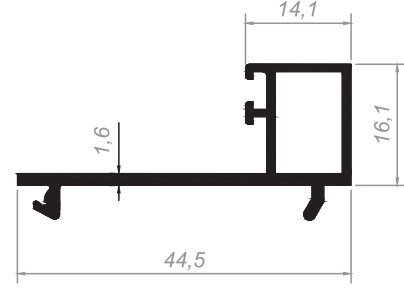

Kod/Code :OB-V01  
Ağırlık/Weight:0,564 kg/m

**KASA PROFİLİ**  
FRAME PROFILE

Kod/Code :OB-F03  
Ağırlık/Weight:0,564 kg/m

**ORTA KAYIT PROFİLİ**  
MULLION PROFILE

Kod/Code :OB-M01  
Ağırlık/Weight:0,717 kg/m

**ALÜMİNYUM KAPI ADAPTÖRÜ**  
ADAPTER FOR ALUMINIUM DOOR

Kod/Code :OB-G02  
Ağırlık/Weight:0,327 kg/m

**CAM KAPI ADAPTÖRÜ**  
ADAPTER FOR GLASS DOOR

Kod/Code :OB-G03  
Ağırlık/Weight:0,380 kg/m

**8mm CAM PROFİLİ**  
8mm GLAZING BEAD  
Kod/Code :OB-G01  
Ağırlık/Weight:0,306 kg/m

**10mm CAM PROFİLİ**  
10mm GLAZING BEAD  
Kod/Code :OB-G04  
Ağırlık/Weight:0,299 kg/m

**30mm CAM PROFİLİ**  
30mm GLAZING BEAD  
Kod/Code :OB-G05  
Ağırlık/Weight:0,187 kg/m

SERİ 3 / SERIE 3

\* 8 mm Cam  
8mm Glass