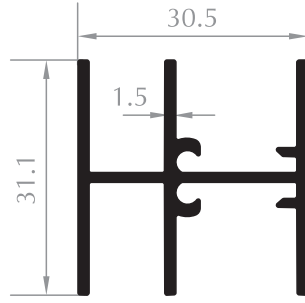

Aldom  
G R O U P

Mobilya Profilleri  
Furniture Profiles

**40x40 KUTU PROFİLİ**  
40x40 BOX PROFILE  
Kod/Code :ST1036  
Ağırlık/Weight:0,331 kg/m

**20x40 KUTU PROFİLİ**  
20x40 BOX PROFILE  
Kod/Code :MB1021  
Ağırlık/Weight:0,273 kg/m

**40x40 KUTU PROFİLİ**  
40x40 BOX PROFILE  
Kod/Code :MB1020  
Ağırlık/Weight:0,365 kg/m

**40x40 KUTU PROFİLİ**  
40x40 BOX PROFILE  
Kod/Code :ST1018  
Ağırlık/Weight:0,357 kg/m

**40x40 KULAKLI PROFİL**  
40x40 BOX PROFILE  
Kod/Code :MB1017  
Ağırlık/Weight:0,368 kg/m

**20x40 TIRNAKLI PROFİL**  
20x40 BOX PROFILE  
Kod/Code :MB1018  
Ağırlık/Weight:0,285 kg/m

**40x40 KULAKLI PROFİL**  
40x40 BOX PROFILE  
Kod/Code :MB1020  
Ağırlık/Weight:0,365 kg/m

**MOBİLYA PROFİLİ**  
FURNITURE PROFILE  
Kod/Code :MB1019  
Ağırlık/Weight:0,572 kg/m

**MOBİLYA PROFİLİ**  
FURNITURE PROFILE  
Kod/Code :MB1004  
Ağırlık/Weight:0,296 kg/m

**MOBİLYA PROFİLİ**  
FURNITURE PROFILE  
Kod/Code :MB1005  
Ağırlık/Weight:0,518 kg/m

**MOBİLYA PROFİLİ**  
FURNITURE PROFILE  
Kod/Code :MB1006  
Ağırlık/Weight:0,386 kg/m