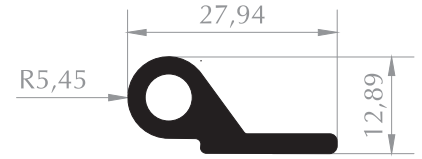

MENTEŞE PROFİLİ
HINGE PROFILE
Kod/Code :MB1015
Ağırlık/Weight:0,354 kg/m