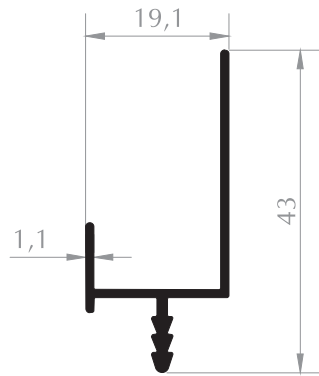

BOY KULP PROFİLİ
LUG PROFILE

Kod/Code :MB3004
Ağırlık/Weight:0,236 kg/m