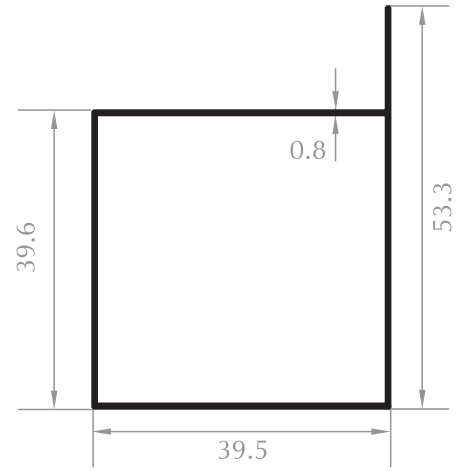

Aldom  
G R O U P

Mobilya Profilleri  
Furniture Profiles

**40x40 KUTU PROFİLİ**  
40x40 BOX PROFILE  
Kod/Code :ST1036  
Ağırlık/Weight:0,331 kg/m

**20x40 KUTU PROFİLİ**  
20x40 BOX PROFILE  
Kod/Code :MB1021  
Ağırlık/Weight:0,273 kg/m

**40x40 KUTU PROFİLİ**  
40x40 BOX PROFILE  
Kod/Code :MB1020  
Ağırlık/Weight:0,365 kg/m

**40x40 KUTU PROFİLİ**  
40x40 BOX PROFILE  
Kod/Code :ST1018  
Ağırlık/Weight:0,357 kg/m

**40x40 KULAKLI PROFİL**  
40x40 BOX PROFILE  
Kod/Code :MB1017  
Ağırlık/Weight:0,368 kg/m

**20x40 TIRNAKLI PROFİL**  
20x40 BOX PROFILE  
Kod/Code :MB1018  
Ağırlık/Weight:0,285 kg/m

**40x40 KULAKLI PROFİL**  
40x40 BOX PROFILE  
Kod/Code :MB1020  
Ağırlık/Weight:0,365 kg/m

**MOBİLYA PROFİLİ**  
FURNITURE PROFILE  
Kod/Code :MB1019  
Ağırlık/Weight:0,572 kg/m