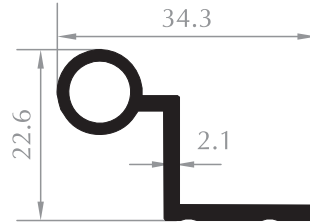

MOBİLYA MENTEŞE
HINGE PROFILE
Kod/Code :MB1010
Ağırlık/Weight:0,340 kg/m