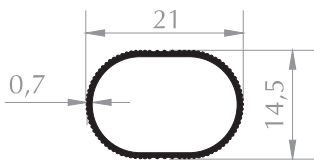

**MENTEŞE PROFİLİ**  
HINGE PROFILE  
Kod/Code :MB1041  
Ağırlık/Weight:0,340 kg/m

**MENTEŞE PROFİLİ**  
HINGE PROFILE  
Kod/Code :MB1010  
Ağırlık/Weight:0,340 kg/m

**MENTEŞE PROFİLİ**  
HINGE PROFILE  
Kod/Code :MB1015  
Ağırlık/Weight:0,354 kg/m

**MENTEŞE PROFİLİ**  
HINGE PROFILE  
Kod/Code :MB1042  
Ağırlık/Weight:0,361 kg/m

**MENTEŞE PROFİLİ**  
HINGE PROFILE  
Kod/Code :MB1001  
Ağırlık/Weight:0,251 kg/m

**MENTEŞE PROFİLİ**  
HINGE PROFILE  
Kod/Code :MB1011  
Ağırlık/Weight:0,361 kg/m