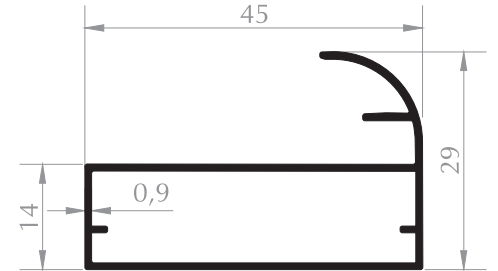

**KUTU PROFİLİ**  
BOX PROFILE  
Kod/Code : MB3033  
Ağırlık/Weight : 0,488 kg/m

**KUTU PROFİLİ**  
BOX PROFILE  
Kod/Code : MB3034  
Ağırlık/Weight : 0,440 kg/m

**KUTU PROFİLİ**  
BOX PROFILE  
Kod/Code : MB3025  
Ağırlık/Weight : 0,369 kg/m