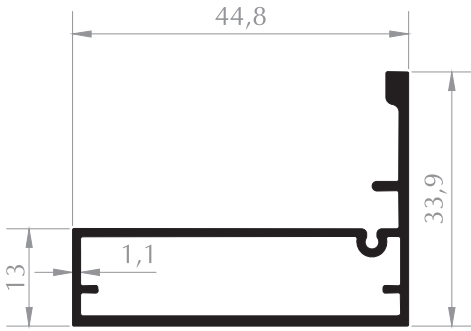

KUTU PROFİLİ
BOX PROFILE
Kod/Code : MB3033
Ağırlık/Weight : 0,488 kg/m