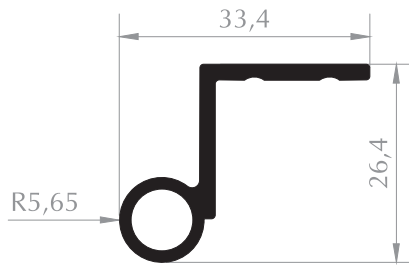

MENTEŞE PROFİLİ
HINGE PROFILE
Kod/Code :MB1001
Ağırlık/Weight:0,251 kg/m