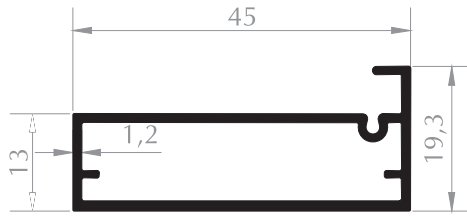

KUTU PROFİLİ
BOX PROFILE
Kod/Code : MB3034
Ağırlık/Weight : 0,440 kg/m