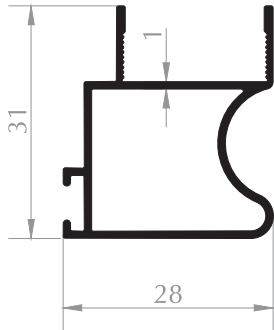

**KUTU PROFİLİ**  
BOX PROFILE  
Kod/Code : MB3023  
Ağırlık/Weight : 0,325 kg/m

**KUTU PROFİLİ**  
BOX PROFILE  
Kod/Code : MB1021  
Ağırlık/Weight : 0,273 kg/m

**KUTU PROFİLİ**  
BOX PROFILE  
Kod/Code : MB1018  
Ağırlık/Weight : 0,285 kg/m

**H PROFİLİ**  
H PROFILE  
Kod/Code : ST5001  
Ağırlık/Weight : 0,254 kg/m

**MOBİLYA PROFİLİ**  
FURNITURE PROFILE  
Kod/Code : MB1043  
Ağırlık/Weight : 0,985 kg/m

**ALT / ÜST BAĞLANTI PROFİLİ**  
BOTTOM / TOP CONNECTION PROFILE  
Kod/Code : MB1056  
Ağırlık/Weight : 0,545 kg/m

**ORTA BAĞLANTI PROFİLİ**  
MIDDLE CONNECTION PROFILE  
Kod/Code : MB1047  
Ağırlık/Weight : 0,314 kg/m

**ORTA BAĞLANTI PROFİLİ**  
MIDDLE CONNECTION PROFILE  
Kod/Code : MB1055  
Ağırlık/Weight : 0,257 kg/m