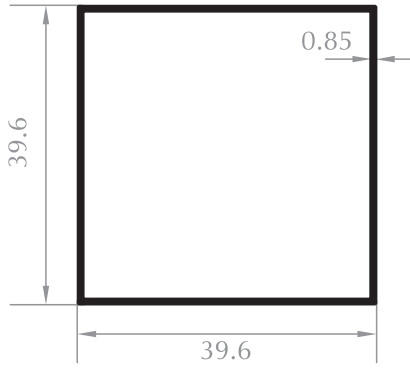

Aldom  
G R O U P

Mobilya Profilleri  
Furniture Profiles

**40x40 KUTU PROFİLİ**  
40x40 BOX PROFILE  
Kod/Code :ST1036  
Ağırlık/Weight:0,331 kg/m

**20x40 KUTU PROFİLİ**  
20x40 BOX PROFILE  
Kod/Code :MB1021  
Ağırlık/Weight:0,273 kg/m

**40x40 KUTU PROFİLİ**  
40x40 BOX PROFILE  
Kod/Code :MB1020  
Ağırlık/Weight:0,365 kg/m

**40x40 KUTU PROFİLİ**  
40x40 BOX PROFILE  
Kod/Code :ST1018  
Ağırlık/Weight:0,357 kg/m

**40x40 KULAKLI PROFİL**  
40x40 BOX PROFILE  
Kod/Code :MB1017  
Ağırlık/Weight:0,368 kg/m

**20x40 TIRNAKLI PROFİL**  
20x40 BOX PROFILE  
Kod/Code :MB1018  
Ağırlık/Weight:0,285 kg/m

**40x40 KULAKLI PROFİL**  
40x40 BOX PROFILE  
Kod/Code :MB1020  
Ağırlık/Weight:0,365 kg/m

**MOBİLYA PROFİLİ**  
FURNITURE PROFILE  
Kod/Code :MB1019  
Ağırlık/Weight:0,572 kg/m