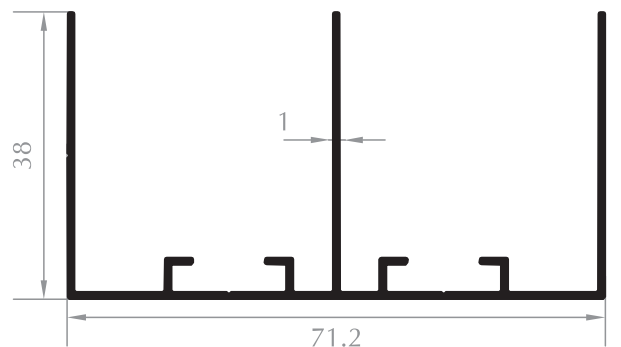

Aldom  
G R O U P

Mobilya Profilleri  
Furniture Profiles

**40x40 KUTU PROFİLİ**  
40x40 BOX PROFILE  
Kod/Code :ST1036  
Ağırlık/Weight:0,331 kg/m

**20x40 KUTU PROFİLİ**  
20x40 BOX PROFILE  
Kod/Code :MB1021  
Ağırlık/Weight:0,273 kg/m

**40x40 KUTU PROFİLİ**  
40x40 BOX PROFILE  
Kod/Code :MB1020  
Ağırlık/Weight:0,365 kg/m

**40x40 KUTU PROFİLİ**  
40x40 BOX PROFILE  
Kod/Code :ST1018  
Ağırlık/Weight:0,357 kg/m

**40x40 KULAKLI PROFİL**  
40x40 BOX PROFILE  
Kod/Code :MB1017  
Ağırlık/Weight:0,368 kg/m

**20x40 TIRNAKLI PROFİL**  
20x40 BOX PROFILE  
Kod/Code :MB1018  
Ağırlık/Weight:0,285 kg/m

**40x40 KULAKLI PROFİL**  
40x40 BOX PROFILE  
Kod/Code :MB1020  
Ağırlık/Weight:0,365 kg/m

**MOBİLYA PROFİLİ**  
FURNITURE PROFILE  
Kod/Code :MB1019  
Ağırlık/Weight:0,572 kg/m