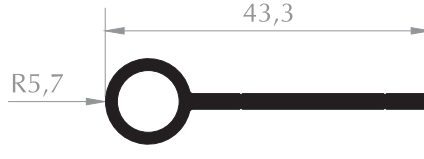

CERMAN MENTEŞE DÜZ
HINGE PROFILE
Kod/Code :MB1009
Ağırlık/Weight:0,313 kg/m