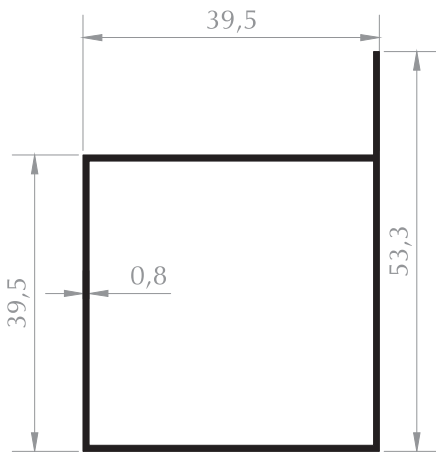

Aldom  
G R O U P

Mobilya Profilleri  
Furniture Profiles

**40x40 KUTU PROFİLİ**  
40x40 BOX PROFILE  
Kod/Code :ST1036  
Ağırlık/Weight:0,331 kg/m

**20x40 KUTU PROFİLİ**  
20x40 BOX PROFILE  
Kod/Code :MB1021  
Ağırlık/Weight:0,273 kg/m

**40x40 KUTU PROFİLİ**  
40x40 BOX PROFILE  
Kod/Code :MB1020  
Ağırlık/Weight:0,365 kg/m

**40x40 KUTU PROFİLİ**  
40x40 BOX PROFILE  
Kod/Code :ST1018  
Ağırlık/Weight:0,357 kg/m

**40x40 KULAKLI PROFİL**  
40x40 BOX PROFILE  
Kod/Code :MB1017  
Ağırlık/Weight:0,368 kg/m

**20x40 TIRNAKLI PROFİL**  
20x40 BOX PROFILE  
Kod/Code :MB1018  
Ağırlık/Weight:0,285 kg/m

**40x40 KULAKLI PROFİL**  
40x40 BOX PROFILE  
Kod/Code :MB1020  
Ağırlık/Weight:0,365 kg/m

**MOBİLYA PROFİLİ**  
FURNITURE PROFILE  
Kod/Code :MB1019  
Ağırlık/Weight:0,572 kg/m