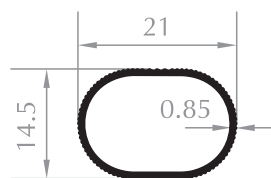

**MENTEŞE PROFİLİ**  
HINGE PROFILE  
Kod/Code :MB1042  
Ağırlık/Weight:0,361 kg/m

**MENTEŞE PROFİLİ**  
HINGE PROFILE  
Kod/Code :MB1001  
Ağırlık/Weight:0,251 kg/m

**MENTEŞE PROFİLİ**  
HINGE PROFILE  
Kod/Code :MB1011  
Ağırlık/Weight:0,361 kg/m

**TIRTIKLI BORU PROFİLİ**  
PIPE PROFILE  
Kod/Code :MB1008  
Ağırlık/Weight:0,116 kg/m

**TIRTIKLI BORU PROFİLİ**  
PIPE PROFILE  
Kod/Code :MB1027  
Ağırlık/Weight:0,114 kg/m

**TIRTIKLI BORU PROFİLİ**  
PIPE PROFILE  
Kod/Code :MB1028  
Ağırlık/Weight:0,141 kg/m

**MENTEŞE PROFİLİ**  
HINGE PROFILE  
Kod/Code :MB1001  
Ağırlık/Weight:0,251 kg/m

**TIRTIKLI OVAL BORU**  
ELLIPSE PIPE PROFILE  
Kod/Code :MB1008  
Ağırlık/Weight:0,116 kg/m

**TIRTIKLI BORU PROFİLİ**  
PIPE PROFILE  
Kod/Code :MB1029  
Ağırlık/Weight:0,152 kg/m