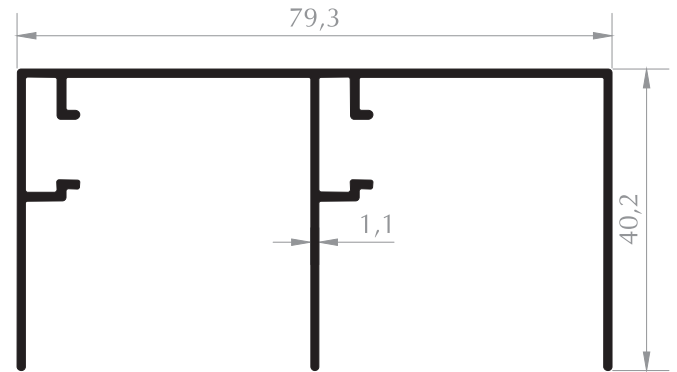

ÜST RAY PROFİLİ
TOP RAIL PROFILE
Kod/Code :MB1032
Ağırlık/Weight:0,691 kg/m