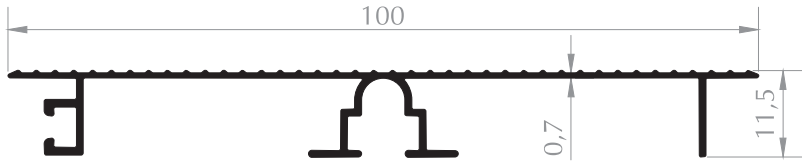

BAZA PROFİLİ
BASE PROFILE
Kod/Code :MB1048
Ağırlık/Weight:0,385 kg/m