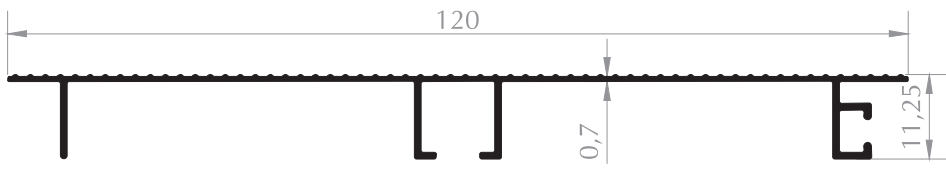

BAZA PROFİLİ
BASE PROFILE
Kod/Code :MB1049
Ağırlık/Weight:0,388 kg/m