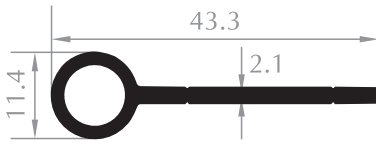

CERMAN MENTEŞE DÜZ
HINGE PROFILE
Kod/Code :MB1009
Ağırlık/Weight:0,313 kg/m