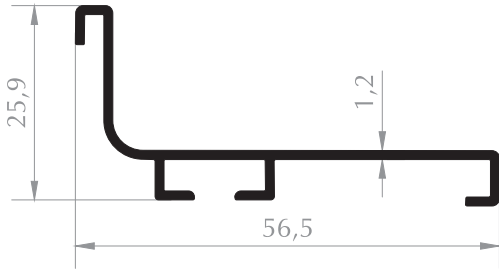

**TIRTIKLI BORU PROFİLİ**  
PIPE PROFILE  
Kod/Code :MB1008  
Ağırlık/Weight:0,116 kg/m

**TIRTIKLI BORU PROFİLİ**  
PIPE PROFILE  
Kod/Code :MB1027  
Ağırlık/Weight:0,114 kg/m

**TIRTIKLI BORU PROFİLİ**  
PIPE PROFILE  
Kod/Code :MB1028  
Ağırlık/Weight:0,141 kg/m

**MENTEŞE PROFİLİ**  
HINGE PROFILE  
Kod/Code :MB1001  
Ağırlık/Weight:0,251 kg/m

**TIRTIKLI OVAL BORU**  
ELLIPSE PIPE PROFILE  
Kod/Code :MB1008  
Ağırlık/Weight:0,116 kg/m

**TIRTIKLI BORU PROFİLİ**  
PIPE PROFILE  
Kod/Code :MB1029  
Ağırlık/Weight:0,152 kg/m