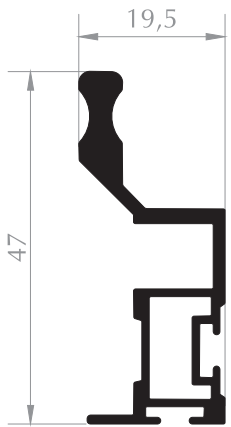

**ÜST RAY PROFİLİ**  
TOP RAIL PROFILE  
Kod/Code :MB1032  
Ağırlık/Weight:0,691 kg/m

**ÜST RAY PROFİLİ**  
TOP RAIL PROFILE  
Kod/Code :MB1019  
Ağırlık/Weight:0,572 kg/m

**BAZA PROFİLİ**  
BASE PROFILE  
Kod/Code :MB1048  
Ağırlık/Weight:0,385 kg/m

**BAZA PROFİLİ**  
BASE PROFILE  
Kod/Code :MB1049  
Ağırlık/Weight:0,388 kg/m

**SÜRGÜ DOLAP PROFİLİ**  
SLIDING WARDROBE PROFILE  
Kod/Code :MB1059  
Ağırlık/Weight:0,352 kg/m

**SÜRGÜ DOLAP PROFİLİ**  
SLIDING WARDROBE PROFILE  
Kod/Code :MB1063  
Ağırlık/Weight:0,325 kg/m

**MOBİLYA PROFİLİ**  
FURNITURE PROFILE  
Kod/Code :MB1037  
Ağırlık/Weight:2,032 kg/m

**SÜRGÜ DOLAP PROFİLİ**  
SLIDING WARDROBE PROFILE  
Kod/Code :MB1058  
Ağırlık/Weight:0,547 kg/m

**SÜRGÜ DOLAP PROFİLİ**  
SLIDING WARDROBE PROFILE  
Kod/Code :MB1060  
Ağırlık/Weight:0,425 kg/m