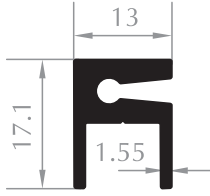

Aldom  
G R O U P

Mobilya Profilleri  
Furniture Profiles

**40x40 KUTU PROFİLİ**  
40x40 BOX PROFILE  
Kod/Code :ST1036  
Ağırlık/Weight:0,331 kg/m

**20x40 KUTU PROFİLİ**  
20x40 BOX PROFILE  
Kod/Code :MB1021  
Ağırlık/Weight:0,273 kg/m

**40x40 KUTU PROFİLİ**  
40x40 BOX PROFILE  
Kod/Code :MB1020  
Ağırlık/Weight:0,365 kg/m

**40x40 KUTU PROFİLİ**  
40x40 BOX PROFILE  
Kod/Code :ST1018  
Ağırlık/Weight:0,357 kg/m

**40x40 KULAKLI PROFİL**  
40x40 BOX PROFILE  
Kod/Code :MB1017  
Ağırlık/Weight:0,368 kg/m

**20x40 TIRNAKLI PROFİL**  
20x40 BOX PROFILE  
Kod/Code :MB1018  
Ağırlık/Weight:0,285 kg/m

**40x40 KULAKLI PROFİL**  
40x40 BOX PROFILE  
Kod/Code :MB1020  
Ağırlık/Weight:0,365 kg/m

**MOBİLYA PROFİLİ**  
FURNITURE PROFILE  
Kod/Code :MB1019  
Ağırlık/Weight:0,572 kg/m