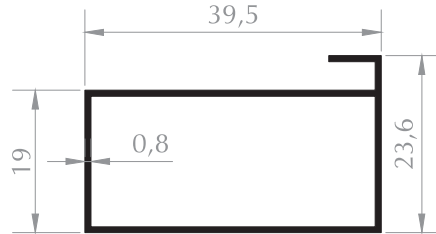

**KUTU PROFİLİ**  
BOX PROFILE  
Kod/Code : MB3033  
Ağırlık/Weight : 0,488 kg/m

**KUTU PROFİLİ**  
BOX PROFILE  
Kod/Code : MB3034  
Ağırlık/Weight : 0,440 kg/m

**KUTU PROFİLİ**  
BOX PROFILE  
Kod/Code : MB3025  
Ağırlık/Weight : 0,369 kg/m

**KUTU PROFİLİ**  
BOX PROFILE  
Kod/Code : MB3023  
Ağırlık/Weight : 0,325 kg/m

**KUTU PROFİLİ**  
BOX PROFILE  
Kod/Code : MB1021  
Ağırlık/Weight : 0,273 kg/m

**KUTU PROFİLİ**  
BOX PROFILE  
Kod/Code : MB1018  
Ağırlık/Weight : 0,285 kg/m