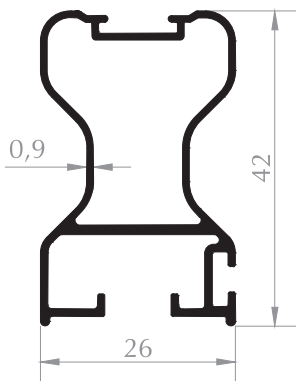

RAY KAPAK PROFİLİ
RAIL PROFILE
Kod/Code : MB1066
Ağırlık/Weight : 0,447 kg/m