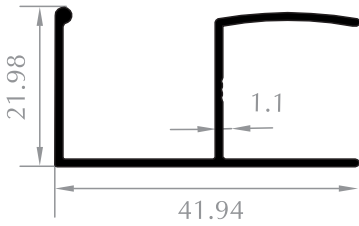

**KULP PROFİLİ**  
LUG PROFILE

Kod/Code :MB1036  
Ağırlık/Weight:0,191 kg/m

**KULP PROFİLİ**  
LUG PROFILE

Kod/Code :MB1046  
Ağırlık/Weight:0,184 kg/m

**KULP PROFİLİ**  
LUG PROFILE

Kod/Code :MB1034  
Ağırlık/Weight:0,294 kg/m

**KULP PROFİLİ**  
LUG PROFILE

Kod/Code :MB1032  
Ağırlık/Weight:0,312 kg/m

**BOY KULP PROFİLİ**  
LUG PROFILE

Kod/Code :MB1064  
Ağırlık/Weight:0,190 kg/m

**BOY KULP PROFİLİ**  
LUG PROFILE

Kod/Code :MB1065  
Ağırlık/Weight:0,160 kg/m

**BOY KULP PROFİLİ**  
LUG PROFILE

Kod/Code :MB1014  
Ağırlık/Weight:0,301 kg/m

**TIRTIKLI Y PROFİLİ**  
Y PROFILE

Kod/Code :MB1003  
Ağırlık/Weight:0,304 kg/m

**BOY KULP PROFİLİ**  
LUG PROFILE

Kod/Code :MB3028  
Ağırlık/Weight:0,490 kg/m