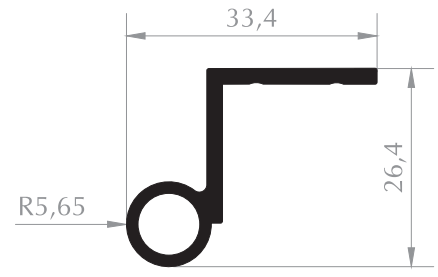

MENTEŞE PROFİLİ
HINGE PROFILE
Kod/Code :MB1011
Ağırlık/Weight:0,361 kg/m