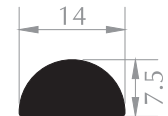

KULP PROFİLİ
LUG PROFILE

Kod/Code :MB1012
Ağırlık/Weight:0,228 kg/m