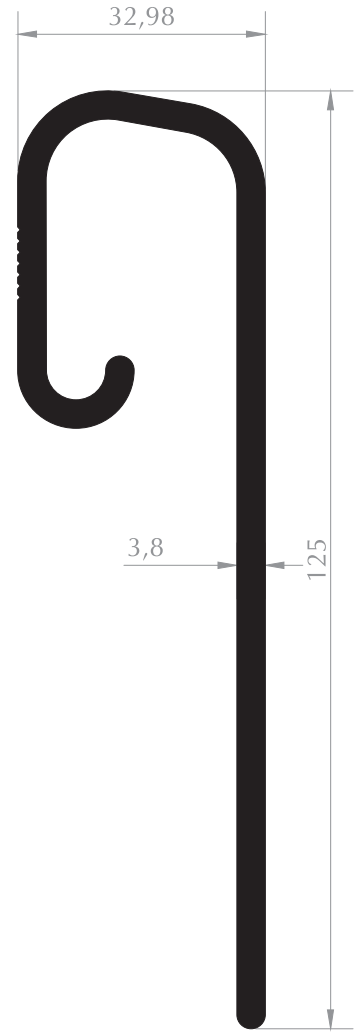

**BOY KULP PROFİLİ**  
LUG PROFILE

Kod/Code :MB1067  
Ağırlık/Weight:0,377 kg/m

**BOY KULP PROFİLİ**  
LUG PROFILE

Kod/Code :MB3011  
Ağırlık/Weight:0,292 kg/m

**ÜST RAY PROFİLİ**  
TOP RAIL PROFILE  
Kod/Code :MB1053  
Ağırlık/Weight:0,572 kg/m

**ÜST RAY PROFİLİ**  
TOP RAIL PROFILE  
Kod/Code :MB3003  
Ağırlık/Weight:0,577 kg/m

**ÜST RAY PROFİLİ**  
TOP RAIL PROFILE  
Kod/Code :MB1030  
Ağırlık/Weight:0,552 kg/m

**ÜST RAY PROFİLİ**  
TOP RAIL PROFILE  
Kod/Code :MB3018  
Ağırlık/Weight:0,623 kg/m

**ÜST RAY PROFİLİ**  
TOP RAIL PROFILE  
Kod/Code :MB1032  
Ağırlık/Weight:0,691 kg/m

**ÜST RAY PROFİLİ**  
TOP RAIL PROFILE  
Kod/Code :MB1019  
Ağırlık/Weight:0,572 kg/m

**BAZA PROFİLİ**  
BASE PROFILE  
Kod/Code :MB1048  
Ağırlık/Weight:0,385 kg/m

**BAZA PROFİLİ**  
BASE PROFILE  
Kod/Code :MB1049  
Ağırlık/Weight:0,388 kg/m

**SÜRGÜ DOLAP PROFİLİ**  
SLIDING WARDROBE PROFILE  
Kod/Code :MB1059  
Ağırlık/Weight:0,352 kg/m

**SÜRGÜ DOLAP PROFİLİ**  
SLIDING WARDROBE PROFILE  
Kod/Code :MB1063  
Ağırlık/Weight:0,325 kg/m