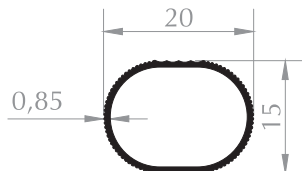

**MENTEŞE PROFİLİ**  
HINGE PROFILE  
Kod/Code :MB1041  
Ağırlık/Weight:0,340 kg/m

**MENTEŞE PROFİLİ**  
HINGE PROFILE  
Kod/Code :MB1010  
Ağırlık/Weight:0,340 kg/m

**MENTEŞE PROFİLİ**  
HINGE PROFILE  
Kod/Code :MB1015  
Ağırlık/Weight:0,354 kg/m

**MENTEŞE PROFİLİ**  
HINGE PROFILE  
Kod/Code :MB1042  
Ağırlık/Weight:0,361 kg/m

**MENTEŞE PROFİLİ**  
HINGE PROFILE  
Kod/Code :MB1001  
Ağırlık/Weight:0,251 kg/m

**MENTEŞE PROFİLİ**  
HINGE PROFILE  
Kod/Code :MB1011  
Ağırlık/Weight:0,361 kg/m

**TIRTIKLI BORU PROFİLİ**  
PIPE PROFILE  
Kod/Code :MB1008  
Ağırlık/Weight:0,116 kg/m

**TIRTIKLI BORU PROFİLİ**  
PIPE PROFILE  
Kod/Code :MB1027  
Ağırlık/Weight:0,114 kg/m

**TIRTIKLI BORU PROFİLİ**  
PIPE PROFILE  
Kod/Code :MB1028  
Ağırlık/Weight:0,141 kg/m