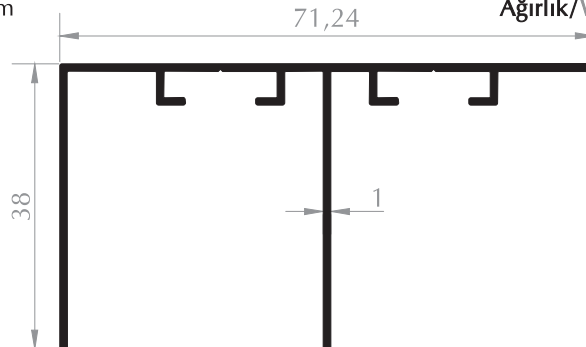

ÜST RAY PROFİLİ
TOP RAIL PROFILE
Kod/Code :MB1019
Ağırlık/Weight:0,572 kg/m