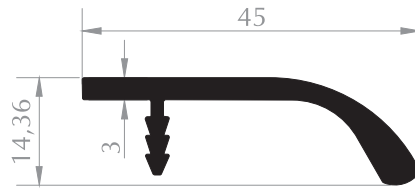

**KULP PROFİLİ**  
LUG PROFILE

Kod/Code :MB1036  
Ağırlık/Weight:0,191 kg/m

**KULP PROFİLİ**  
LUG PROFILE

Kod/Code :MB1046  
Ağırlık/Weight:0,184 kg/m

**KULP PROFİLİ**  
LUG PROFILE

Kod/Code :MB1034  
Ağırlık/Weight:0,294 kg/m

**KULP PROFİLİ**  
LUG PROFILE

Kod/Code :MB1032  
Ağırlık/Weight:0,312 kg/m

**BOY KULP PROFİLİ**  
LUG PROFILE

Kod/Code :MB1064  
Ağırlık/Weight:0,190 kg/m

**BOY KULP PROFİLİ**  
LUG PROFILE

Kod/Code :MB1065  
Ağırlık/Weight:0,160 kg/m

**BOY KULP PROFİLİ**  
LUG PROFILE

Kod/Code :MB1014  
Ağırlık/Weight:0,301 kg/m

**TIRTIKLI Y PROFİLİ**  
Y PROFILE

Kod/Code :MB1003  
Ağırlık/Weight:0,304 kg/m

**BOY KULP PROFİLİ**  
LUG PROFILE

Kod/Code :MB3028  
Ağırlık/Weight:0,490 kg/m