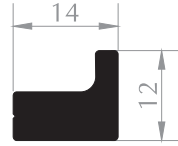

**KULP PROFİLİ**  
LUG PROFILE

Kod/Code :MB1045  
Ağırlık/Weight:0,227 kg/m

**KULP PROFİLİ**  
LUG PROFILE

Kod/Code :MB1033  
Ağırlık/Weight:0,291 kg/m

**KULP PROFİLİ**  
LUG PROFILE

Kod/Code :MB1012  
Ağırlık/Weight:0,228 kg/m

**KULP PROFİLİ**  
LUG PROFILE

Kod/Code :MB1036  
Ağırlık/Weight:0,191 kg/m

**KULP PROFİLİ**  
LUG PROFILE

Kod/Code :MB1046  
Ağırlık/Weight:0,184 kg/m

**KULP PROFİLİ**  
LUG PROFILE

Kod/Code :MB1034  
Ağırlık/Weight:0,294 kg/m