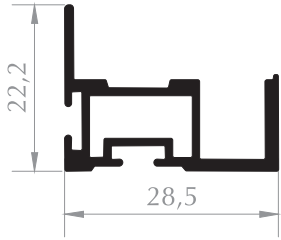

SÜRGÜ DOLAP PROFİLİ
SLIDING WARDROBE PROFILE
Kod/Code :MB1059
Ağırlık/Weight:0,352 kg/m