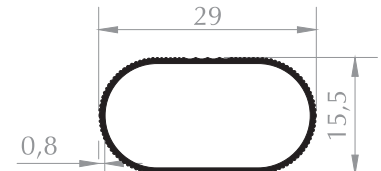

**MENTEŞE PROFİLİ**  
HINGE PROFILE  
Kod/Code :MB1041  
Ağırlık/Weight:0,340 kg/m

**MENTEŞE PROFİLİ**  
HINGE PROFILE  
Kod/Code :MB1010  
Ağırlık/Weight:0,340 kg/m

**MENTEŞE PROFİLİ**  
HINGE PROFILE  
Kod/Code :MB1015  
Ağırlık/Weight:0,354 kg/m

**MENTEŞE PROFİLİ**  
HINGE PROFILE  
Kod/Code :MB1042  
Ağırlık/Weight:0,361 kg/m

**MENTEŞE PROFİLİ**  
HINGE PROFILE  
Kod/Code :MB1001  
Ağırlık/Weight:0,251 kg/m

**MENTEŞE PROFİLİ**  
HINGE PROFILE  
Kod/Code :MB1011  
Ağırlık/Weight:0,361 kg/m

**TIRTIKLI BORU PROFİLİ**  
PIPE PROFILE  
Kod/Code :MB1008  
Ağırlık/Weight:0,116 kg/m

**TIRTIKLI BORU PROFİLİ**  
PIPE PROFILE  
Kod/Code :MB1027  
Ağırlık/Weight:0,114 kg/m

**TIRTIKLI BORU PROFİLİ**  
PIPE PROFILE  
Kod/Code :MB1028  
Ağırlık/Weight:0,141 kg/m