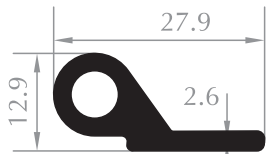

**20x40 TIRNAKLI PROFİL**  
20x40 BOX PROFILE  
Kod/Code :MB1018  
Ağırlık/Weight:0,285 kg/m

**40x40 KULAKLI PROFİL**  
40x40 BOX PROFILE  
Kod/Code :MB1020  
Ağırlık/Weight:0,365 kg/m

**MOBİLYA PROFİLİ**  
FURNITURE PROFILE  
Kod/Code :MB1019  
Ağırlık/Weight:0,572 kg/m

**MOBİLYA PROFİLİ**  
FURNITURE PROFILE  
Kod/Code :MB1004  
Ağırlık/Weight:0,296 kg/m

**MOBİLYA PROFİLİ**  
FURNITURE PROFILE  
Kod/Code :MB1005  
Ağırlık/Weight:0,518 kg/m

**MOBİLYA PROFİLİ**  
FURNITURE PROFILE  
Kod/Code :MB1006  
Ağırlık/Weight:0,386 kg/m

**CERMAN MENTEŞE DÜZ**  
HINGE PROFILE  
Kod/Code :MB1009  
Ağırlık/Weight:0,313 kg/m

**MOBİLYA MENTEŞE**  
HINGE PROFILE  
Kod/Code :MB1010  
Ağırlık/Weight:0,340 kg/m

**MOBİLYA MENTEŞE**  
HINGE PROFILE  
Kod/Code :MB1011  
Ağırlık/Weight:0,361 kg/m

**KULP PROFİLİ 7,5x14**  
LUG PROFILE  
Kod/Code :MB1012  
Ağırlık/Weight:0,228 kg/m

**KULP PROFİLİ 8x19**  
LUG PROFILE  
Kod/Code :MB1013  
Ağırlık/Weight:0,312 kg/m

**KULP PROFİLİ 11x10,5**  
LUG PROFILE  
Kod/Code :MB1014  
Ağırlık/Weight:0,301 kg/m