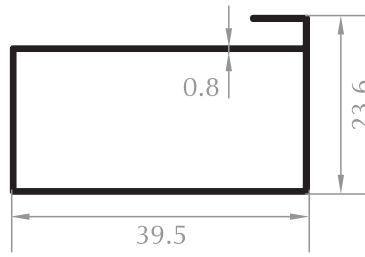

Aldom  
G R O U P

Mobilya Profilleri  
Furniture Profiles

**40x40 KUTU PROFİLİ**  
40x40 BOX PROFILE  
Kod/Code :ST1036  
Ağırlık/Weight:0,331 kg/m

**20x40 KUTU PROFİLİ**  
20x40 BOX PROFILE  
Kod/Code :MB1021  
Ağırlık/Weight:0,273 kg/m

**40x40 KUTU PROFİLİ**  
40x40 BOX PROFILE  
Kod/Code :MB1020  
Ağırlık/Weight:0,365 kg/m

**40x40 KUTU PROFİLİ**  
40x40 BOX PROFILE  
Kod/Code :ST1018  
Ağırlık/Weight:0,357 kg/m

**40x40 KULAKLI PROFİL**  
40x40 BOX PROFILE  
Kod/Code :MB1017  
Ağırlık/Weight:0,368 kg/m

**20x40 TIRNAKLI PROFİL**  
20x40 BOX PROFILE  
Kod/Code :MB1018  
Ağırlık/Weight:0,285 kg/m

**40x40 KULAKLI PROFİL**  
40x40 BOX PROFILE  
Kod/Code :MB1020  
Ağırlık/Weight:0,365 kg/m

**MOBİLYA PROFİLİ**  
FURNITURE PROFILE  
Kod/Code :MB1019  
Ağırlık/Weight:0,572 kg/m