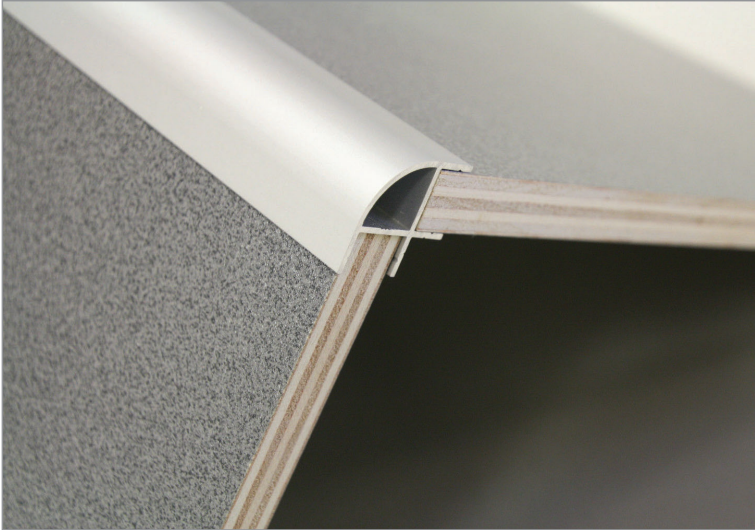

Aldom  
G R O U P

Mobilya Profilleri  
Furniture Profiles

**40x40 KUTU PROFİLİ**  
40x40 BOX PROFILE  
Kod/Code :ST1036  
Ağırlık/Weight:0,331 kg/m

**20x40 KUTU PROFİLİ**  
20x40 BOX PROFILE  
Kod/Code :MB1021  
Ağırlık/Weight:0,273 kg/m