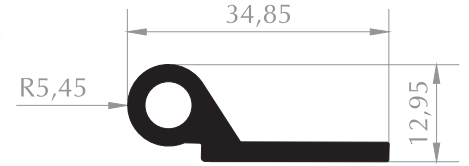

MENTEŞE PROFİLİ
HINGE PROFILE
Kod/Code :MB1016
Ağırlık/Weight:0,393 kg/m