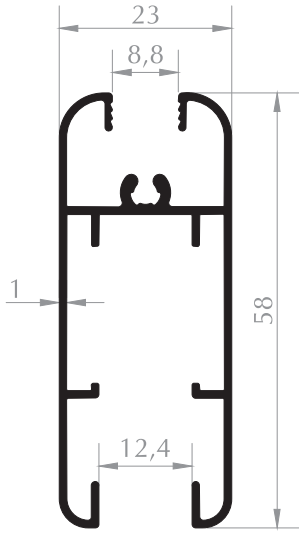

**40x40 KUTU PROFİLİ**  
40x40 BOX PROFILE  
Kod/Code :MB1020  
Ağırlık/Weight:0,365 kg/m

**40x40 KUTU PROFİLİ**  
40x40 BOX PROFILE  
Kod/Code :ST1018  
Ağırlık/Weight:0,357 kg/m

**40x40 KULAKLI PROFİL**  
40x40 BOX PROFILE  
Kod/Code :MB1017  
Ağırlık/Weight:0,368 kg/m

**KUTU PROFİLİ**  
BOX PROFILE  
Kod/Code : MB3033  
Ağırlık/Weight : 0,488 kg/m

**KUTU PROFİLİ**  
BOX PROFILE  
Kod/Code : MB3034  
Ağırlık/Weight : 0,440 kg/m

**KUTU PROFİLİ**  
BOX PROFILE  
Kod/Code : MB3025  
Ağırlık/Weight : 0,369 kg/m

**KUTU PROFİLİ**  
BOX PROFILE  
Kod/Code : MB3023  
Ağırlık/Weight : 0,325 kg/m

**KUTU PROFİLİ**  
BOX PROFILE  
Kod/Code : MB1021  
Ağırlık/Weight : 0,273 kg/m

**KUTU PROFİLİ**  
BOX PROFILE  
Kod/Code : MB1018  
Ağırlık/Weight : 0,285 kg/m

**H PROFİLİ**  
H PROFILE  
Kod/Code : ST5001  
Ağırlık/Weight : 0,254 kg/m

**MOBİLYA PROFİLİ**  
FURNITURE PROFILE  
Kod/Code : MB1043  
Ağırlık/Weight : 0,985 kg/m

**ALT / ÜST BAĞLANTI PROFİLİ**  
BOTTOM / TOP CONNECTION PROFILE  
Kod/Code : MB1056  
Ağırlık/Weight : 0,545 kg/m