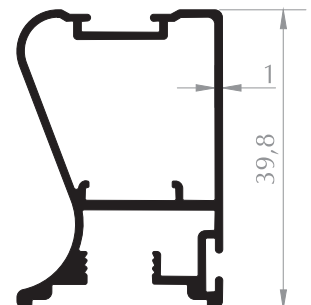

**H PROFİLİ**  
H PROFILE  
Kod/Code : ST5001  
Ağırlık/Weight : 0,254 kg/m

**MOBİLYA PROFİLİ**  
FURNITURE PROFILE  
Kod/Code : MB1043  
Ağırlık/Weight : 0,985 kg/m

**ALT / ÜST BAĞLANTI PROFİLİ**  
BOTTOM / TOP CONNECTION PROFILE  
Kod/Code : MB1056  
Ağırlık/Weight : 0,545 kg/m

**ORTA BAĞLANTI PROFİLİ**  
MIDDLE CONNECTION PROFILE  
Kod/Code : MB1047  
Ağırlık/Weight : 0,314 kg/m

**ORTA BAĞLANTI PROFİLİ**  
MIDDLE CONNECTION PROFILE  
Kod/Code : MB1055  
Ağırlık/Weight : 0,257 kg/m

**RAY KAPAK PROFİLİ**  
RAIL PROFILE  
Kod/Code : MB3021  
Ağırlık/Weight : 0,325 kg/m

**MOBİLYA PROFİLİ**  
FURNITURE PROFILE  
Kod/Code : MB3020  
Ağırlık/Weight : 0,357 kg/m

**RAY KAPAK PROFİLİ**  
RAIL PROFILE  
Kod/Code : MB1066  
Ağırlık/Weight : 0,447 kg/m

**RAY KAPAK PROFİLİ**  
RAIL PROFILE  
Kod/Code : MB1054  
Ağırlık/Weight : 0,461 kg/m

**RAY KAPAK PROFİLİ**  
RAIL PROFILE  
Kod/Code : MB1057  
Ağırlık/Weight : 0,488 kg/m

**KAPAK PROFİLİ**  
CAP PROFILE  
Kod/Code :MB3002  
Ağırlık/Weight :0,122 kg/m