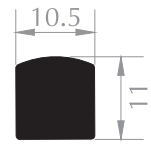

**KULP PROFİLİ**  
LUG PROFILE

Kod/Code :MB1036  
Ağırlık/Weight:0,191 kg/m

**KULP PROFİLİ**  
LUG PROFILE

Kod/Code :MB1046  
Ağırlık/Weight:0,184 kg/m

**KULP PROFİLİ**  
LUG PROFILE

Kod/Code :MB1034  
Ağırlık/Weight:0,294 kg/m

**KULP PROFİLİ**  
LUG PROFILE

Kod/Code :MB1032  
Ağırlık/Weight:0,312 kg/m

**BOY KULP PROFİLİ**  
LUG PROFILE

Kod/Code :MB1064  
Ağırlık/Weight:0,190 kg/m

**BOY KULP PROFİLİ**  
LUG PROFILE

Kod/Code :MB1065  
Ağırlık/Weight:0,160 kg/m

**BOY KULP PROFİLİ**  
LUG PROFILE

Kod/Code :MB1014  
Ağırlık/Weight:0,301 kg/m

**TIRTIKLI Y PROFİLİ**  
Y PROFILE

Kod/Code :MB1003  
Ağırlık/Weight:0,304 kg/m

**BOY KULP PROFİLİ**  
LUG PROFILE

Kod/Code :MB3028  
Ağırlık/Weight:0,490 kg/m