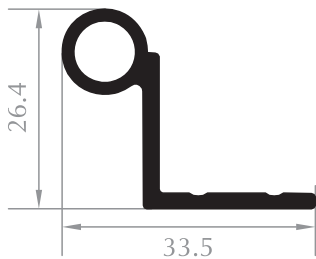

**MENTEŞE PROFİLİ**  
HINGE PROFILE  
Kod/Code :MB1041  
Ağırlık/Weight:0,340 kg/m

**MENTEŞE PROFİLİ**  
HINGE PROFILE  
Kod/Code :MB1010  
Ağırlık/Weight:0,340 kg/m

**MENTEŞE PROFİLİ**  
HINGE PROFILE  
Kod/Code :MB1015  
Ağırlık/Weight:0,354 kg/m

**MENTEŞE PROFİLİ**  
HINGE PROFILE  
Kod/Code :MB1042  
Ağırlık/Weight:0,361 kg/m

**MENTEŞE PROFİLİ**  
HINGE PROFILE  
Kod/Code :MB1001  
Ağırlık/Weight:0,251 kg/m

**MENTEŞE PROFİLİ**  
HINGE PROFILE  
Kod/Code :MB1011  
Ağırlık/Weight:0,361 kg/m

**TIRTIKLI BORU PROFİLİ**  
PIPE PROFILE  
Kod/Code :MB1008  
Ağırlık/Weight:0,116 kg/m

**TIRTIKLI BORU PROFİLİ**  
PIPE PROFILE  
Kod/Code :MB1027  
Ağırlık/Weight:0,114 kg/m

**TIRTIKLI BORU PROFİLİ**  
PIPE PROFILE  
Kod/Code :MB1028  
Ağırlık/Weight:0,141 kg/m