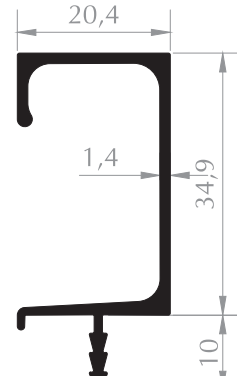

**KULP PROFİLİ**  
LUG PROFILE

Kod/Code :MB1032  
Ağırlık/Weight:0,312 kg/m

**BOY KULP PROFİLİ**  
LUG PROFILE

Kod/Code :MB1064  
Ağırlık/Weight:0,190 kg/m

**BOY KULP PROFİLİ**  
LUG PROFILE

Kod/Code :MB1065  
Ağırlık/Weight:0,160 kg/m

**BOY KULP PROFİLİ**  
LUG PROFILE

Kod/Code :MB1014  
Ağırlık/Weight:0,301 kg/m

**TIRTIKLI Y PROFİLİ**  
Y PROFILE

Kod/Code :MB1003  
Ağırlık/Weight:0,304 kg/m

**BOY KULP PROFİLİ**  
LUG PROFILE

Kod/Code :MB3028  
Ağırlık/Weight:0,490 kg/m

**BOY KULP PROFİLİ**  
LUG PROFILE

Kod/Code :MB3005  
Ağırlık/Weight:0,173 kg/m

**BOY KULP PROFİLİ**  
LUG PROFILE

Kod/Code :MB1052  
Ağırlık/Weight:0,382 kg/m

**BOY KULP PROFİLİ**  
LUG PROFILE

Kod/Code :MB3004  
Ağırlık/Weight:0,236 kg/m

**BOY KULP PROFİLİ**  
LUG PROFILE

Kod/Code :MB1067  
Ağırlık/Weight:0,377 kg/m

**BOY KULP PROFİLİ**  
LUG PROFILE

Kod/Code :MB3011  
Ağırlık/Weight:0,292 kg/m

**ÜST RAY PROFİLİ**  
TOP RAIL PROFILE  
Kod/Code :MB1053  
Ağırlık/Weight:0,572 kg/m