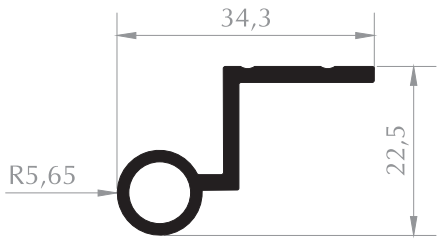

MENTEŞE PROFİLİ
HINGE PROFILE
Kod/Code :MB1041
Ağırlık/Weight:0,340 kg/m