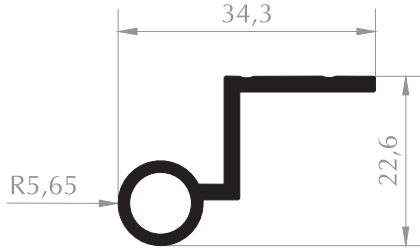

MENTEŞE PROFİLİ
HINGE PROFILE
Kod/Code :MB1010
Ağırlık/Weight:0,340 kg/m