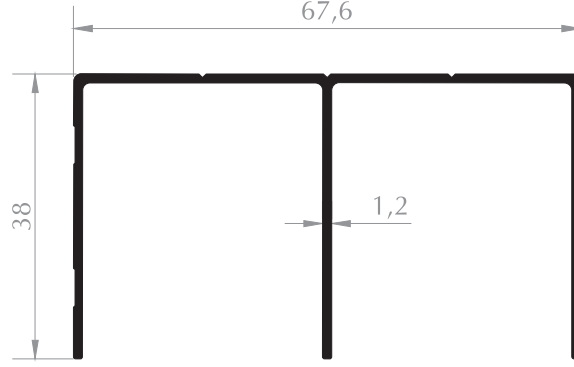

**BOY KULP PROFİLİ**  
LUG PROFILE

Kod/Code :MB1014  
Ağırlık/Weight:0,301 kg/m

**TIRTIKLI Y PROFİLİ**  
Y PROFILE

Kod/Code :MB1003  
Ağırlık/Weight:0,304 kg/m

**BOY KULP PROFİLİ**  
LUG PROFILE

Kod/Code :MB3028  
Ağırlık/Weight:0,490 kg/m

**BOY KULP PROFİLİ**  
LUG PROFILE

Kod/Code :MB3005  
Ağırlık/Weight:0,173 kg/m

**BOY KULP PROFİLİ**  
LUG PROFILE

Kod/Code :MB1052  
Ağırlık/Weight:0,382 kg/m

**BOY KULP PROFİLİ**  
LUG PROFILE

Kod/Code :MB3004  
Ağırlık/Weight:0,236 kg/m

**BOY KULP PROFİLİ**  
LUG PROFILE

Kod/Code :MB1067  
Ağırlık/Weight:0,377 kg/m

**BOY KULP PROFİLİ**  
LUG PROFILE

Kod/Code :MB3011  
Ağırlık/Weight:0,292 kg/m

**ÜST RAY PROFİLİ**  
TOP RAIL PROFILE  
Kod/Code :MB1053  
Ağırlık/Weight:0,572 kg/m