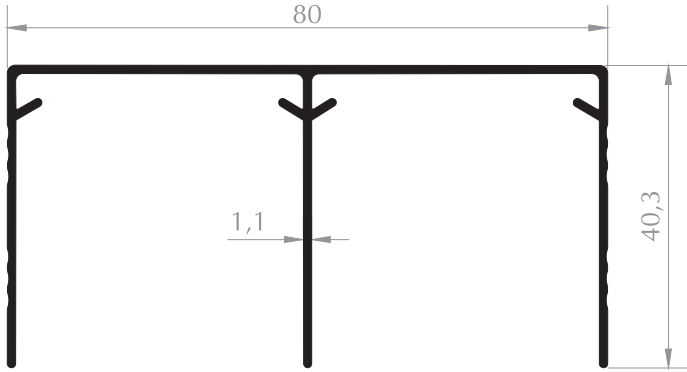

ÜST RAY PROFİLİ
TOP RAIL PROFILE
Kod/Code :MB3018
Ağırlık/Weight:0,623 kg/m