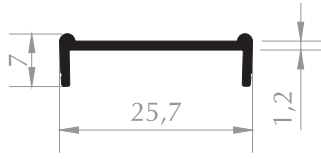

KAPAK PROFİLİ
CAP PROFILE
Kod/Code :MB3002
Ağırlık/Weight :0,122 kg/m