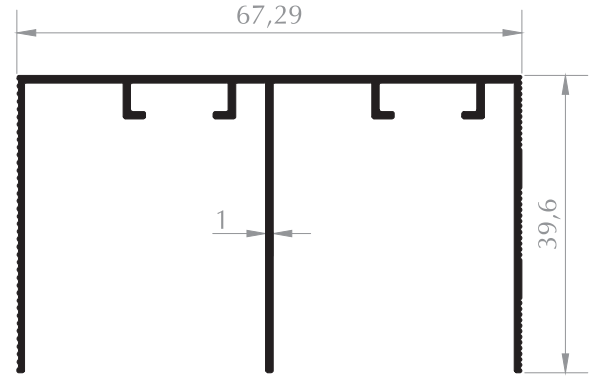

ÜST RAY PROFİLİ
TOP RAIL PROFILE
Kod/Code :MB1030
Ağırlık/Weight:0,552 kg/m