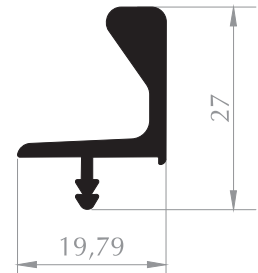

**BOY KULP PROFİLİ**  
LUG PROFILE

Kod/Code :MB1014  
Ağırlık/Weight:0,301 kg/m

**TIRTIKLI Y PROFİLİ**  
Y PROFILE

Kod/Code :MB1003  
Ağırlık/Weight:0,304 kg/m

**BOY KULP PROFİLİ**  
LUG PROFILE

Kod/Code :MB3028  
Ağırlık/Weight:0,490 kg/m

**BOY KULP PROFİLİ**  
LUG PROFILE

Kod/Code :MB3005  
Ağırlık/Weight:0,173 kg/m

**BOY KULP PROFİLİ**  
LUG PROFILE

Kod/Code :MB1052  
Ağırlık/Weight:0,382 kg/m

**BOY KULP PROFİLİ**  
LUG PROFILE

Kod/Code :MB3004  
Ağırlık/Weight:0,236 kg/m

**BOY KULP PROFİLİ**  
LUG PROFILE

Kod/Code :MB1067  
Ağırlık/Weight:0,377 kg/m

**BOY KULP PROFİLİ**  
LUG PROFILE

Kod/Code :MB3011  
Ağırlık/Weight:0,292 kg/m

**ÜST RAY PROFİLİ**  
TOP RAIL PROFILE  
Kod/Code :MB1053  
Ağırlık/Weight:0,572 kg/m