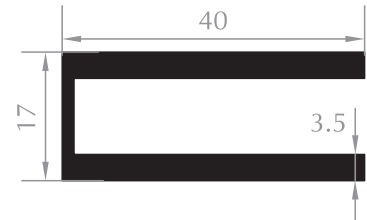

**KULP PROFİLİ 7,5x14**  
LUG PROFILE  
Kod/Code :MB1012  
Ağırlık/Weight:0,228 kg/m

**KULP PROFİLİ 8x19**  
LUG PROFILE  
Kod/Code :MB1013  
Ağırlık/Weight:0,312 kg/m

**KULP PROFİLİ 11x10,5**  
LUG PROFILE  
Kod/Code :MB1014  
Ağırlık/Weight:0,301 kg/m

**MENTEŞE PROFİLİ**  
HINGE PROFILE  
Kod/Code :MB1015  
Ağırlık/Weight:0,354 kg/m

**MENTEŞE PROFİLİ**  
HINGE PROFILE  
Kod/Code :MB1016  
Ağırlık/Weight:0,393 kg/m

**MOBİLYA PROFİLİ**  
FURNITURE PROFILE  
Kod/Code :MB1949  
Ağırlık/Weight:0,799 kg/m