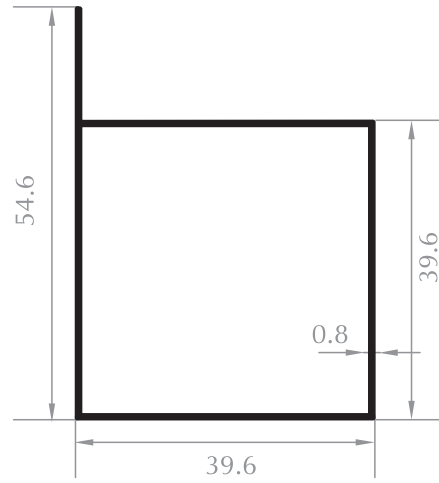

Aldom  
G R O U P

Mobilya Profilleri  
Furniture Profiles

**40x40 KUTU PROFİLİ**  
40x40 BOX PROFILE  
Kod/Code :ST1036  
Ağırlık/Weight:0,331 kg/m

**20x40 KUTU PROFİLİ**  
20x40 BOX PROFILE  
Kod/Code :MB1021  
Ağırlık/Weight:0,273 kg/m

**40x40 KUTU PROFİLİ**  
40x40 BOX PROFILE  
Kod/Code :MB1020  
Ağırlık/Weight:0,365 kg/m

**40x40 KUTU PROFİLİ**  
40x40 BOX PROFILE  
Kod/Code :ST1018  
Ağırlık/Weight:0,357 kg/m

**40x40 KULAKLI PROFİL**  
40x40 BOX PROFILE  
Kod/Code :MB1017  
Ağırlık/Weight:0,368 kg/m

**20x40 TIRNAKLI PROFİL**  
20x40 BOX PROFILE  
Kod/Code :MB1018  
Ağırlık/Weight:0,285 kg/m

**40x40 KULAKLI PROFİL**  
40x40 BOX PROFILE  
Kod/Code :MB1020  
Ağırlık/Weight:0,365 kg/m

**MOBİLYA PROFİLİ**  
FURNITURE PROFILE  
Kod/Code :MB1019  
Ağırlık/Weight:0,572 kg/m