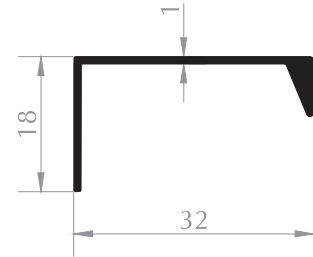

**KULP PROFİLİ**  
LUG PROFILE

Kod/Code :MB1032  
Ağırlık/Weight:0,312 kg/m

**BOY KULP PROFİLİ**  
LUG PROFILE

Kod/Code :MB1064  
Ağırlık/Weight:0,190 kg/m

**BOY KULP PROFİLİ**  
LUG PROFILE

Kod/Code :MB1065  
Ağırlık/Weight:0,160 kg/m

**BOY KULP PROFİLİ**  
LUG PROFILE

Kod/Code :MB1014  
Ağırlık/Weight:0,301 kg/m

**TIRTIKLI Y PROFİLİ**  
Y PROFILE

Kod/Code :MB1003  
Ağırlık/Weight:0,304 kg/m

**BOY KULP PROFİLİ**  
LUG PROFILE

Kod/Code :MB3028  
Ağırlık/Weight:0,490 kg/m