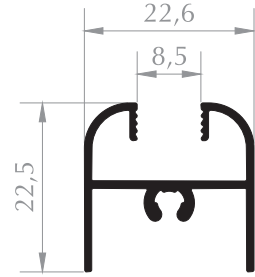

**KUTU PROFİLİ**  
BOX PROFILE  
Kod/Code : MB3033  
Ağırlık/Weight : 0,488 kg/m

**KUTU PROFİLİ**  
BOX PROFILE  
Kod/Code : MB3034  
Ağırlık/Weight : 0,440 kg/m

**KUTU PROFİLİ**  
BOX PROFILE  
Kod/Code : MB3025  
Ağırlık/Weight : 0,369 kg/m

**KUTU PROFİLİ**  
BOX PROFILE  
Kod/Code : MB3023  
Ağırlık/Weight : 0,325 kg/m

**KUTU PROFİLİ**  
BOX PROFILE  
Kod/Code : MB1021  
Ağırlık/Weight : 0,273 kg/m

**KUTU PROFİLİ**  
BOX PROFILE  
Kod/Code : MB1018  
Ağırlık/Weight : 0,285 kg/m

**H PROFİLİ**  
H PROFILE  
Kod/Code : ST5001  
Ağırlık/Weight : 0,254 kg/m

**MOBİLYA PROFİLİ**  
FURNITURE PROFILE  
Kod/Code : MB1043  
Ağırlık/Weight : 0,985 kg/m

**ALT / ÜST BAĞLANTI PROFİLİ**  
BOTTOM / TOP CONNECTION PROFILE  
Kod/Code : MB1056  
Ağırlık/Weight : 0,545 kg/m

**ORTA BAĞLANTI PROFİLİ**  
MIDDLE CONNECTION PROFILE  
Kod/Code : MB1047  
Ağırlık/Weight : 0,314 kg/m

**ORTA BAĞLANTI PROFİLİ**  
MIDDLE CONNECTION PROFILE  
Kod/Code : MB1055  
Ağırlık/Weight : 0,257 kg/m