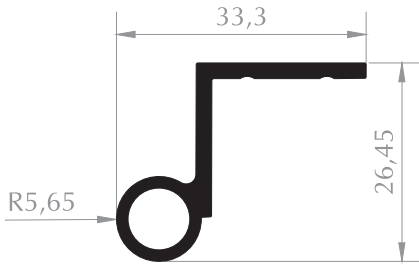

**MENTEŞE PROFİLİ**  
HINGE PROFILE  
Kod/Code :MB1015  
Ağırlık/Weight:0,354 kg/m

**MENTEŞE PROFİLİ**  
HINGE PROFILE  
Kod/Code :MB1016  
Ağırlık/Weight:0,393 kg/m

**MOBİLYA PROFİLİ**  
FURNITURE PROFILE  
Kod/Code :MB1949  
Ağırlık/Weight:0,799 kg/m

**MENTEŞE PROFİLİ**  
HINGE PROFILE  
Kod/Code :MB1040  
Ağırlık/Weight:0,315 kg/m

**CERMAN MENTEŞE DÜZ**  
HINGE PROFILE  
Kod/Code :MB1009  
Ağırlık/Weight:0,313 kg/m

**MENTEŞE PROFİLİ**  
HINGE PROFILE  
Kod/Code :MB1016  
Ağırlık/Weight:0,393 kg/m

**MENTEŞE PROFİLİ**  
HINGE PROFILE  
Kod/Code :MB1041  
Ağırlık/Weight:0,340 kg/m

**MENTEŞE PROFİLİ**  
HINGE PROFILE  
Kod/Code :MB1010  
Ağırlık/Weight:0,340 kg/m

**MENTEŞE PROFİLİ**  
HINGE PROFILE  
Kod/Code :MB1015  
Ağırlık/Weight:0,354 kg/m