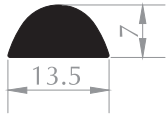

**KULP PROFİLİ**  
LUG PROFILE

Kod/Code :MB1045  
Ağırlık/Weight:0,227 kg/m

**KULP PROFİLİ**  
LUG PROFILE

Kod/Code :MB1033  
Ağırlık/Weight:0,291 kg/m

**KULP PROFİLİ**  
LUG PROFILE

Kod/Code :MB1012  
Ağırlık/Weight:0,228 kg/m