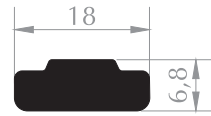

KULP PROFİLİ
LUG PROFILE

Kod/Code :MB1033
Ağırlık/Weight:0,291 kg/m