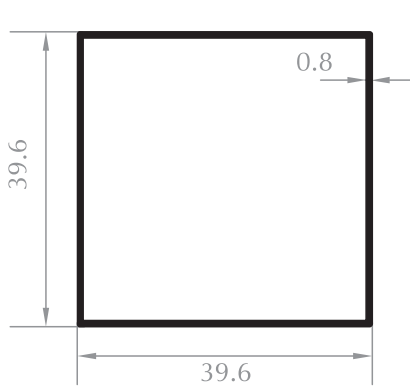

Aldom  
G R O U P

Mobilya Profilleri  
Furniture Profiles

**40x40 KUTU PROFİLİ**  
40x40 BOX PROFILE  
Kod/Code :ST1036  
Ağırlık/Weight:0,331 kg/m

**20x40 KUTU PROFİLİ**  
20x40 BOX PROFILE  
Kod/Code :MB1021  
Ağırlık/Weight:0,273 kg/m

**40x40 KUTU PROFİLİ**  
40x40 BOX PROFILE  
Kod/Code :MB1020  
Ağırlık/Weight:0,365 kg/m

**40x40 KUTU PROFİLİ**  
40x40 BOX PROFILE  
Kod/Code :ST1018  
Ağırlık/Weight:0,357 kg/m

**40x40 KULAKLI PROFİL**  
40x40 BOX PROFILE  
Kod/Code :MB1017  
Ağırlık/Weight:0,368 kg/m

**20x40 TIRNAKLI PROFİL**  
20x40 BOX PROFILE  
Kod/Code :MB1018  
Ağırlık/Weight:0,285 kg/m

**40x40 KULAKLI PROFİL**  
40x40 BOX PROFILE  
Kod/Code :MB1020  
Ağırlık/Weight:0,365 kg/m

**MOBİLYA PROFİLİ**  
FURNITURE PROFILE  
Kod/Code :MB1019  
Ağırlık/Weight:0,572 kg/m