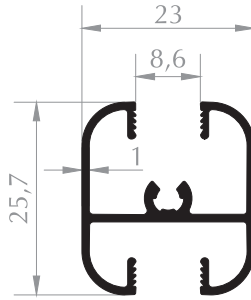

**KUTU PROFİLİ**  
BOX PROFILE  
Kod/Code : MB3033  
Ağırlık/Weight : 0,488 kg/m

**KUTU PROFİLİ**  
BOX PROFILE  
Kod/Code : MB3034  
Ağırlık/Weight : 0,440 kg/m

**KUTU PROFİLİ**  
BOX PROFILE  
Kod/Code : MB3025  
Ağırlık/Weight : 0,369 kg/m

**KUTU PROFİLİ**  
BOX PROFILE  
Kod/Code : MB3023  
Ağırlık/Weight : 0,325 kg/m

**KUTU PROFİLİ**  
BOX PROFILE  
Kod/Code : MB1021  
Ağırlık/Weight : 0,273 kg/m

**KUTU PROFİLİ**  
BOX PROFILE  
Kod/Code : MB1018  
Ağırlık/Weight : 0,285 kg/m

**H PROFİLİ**  
H PROFILE  
Kod/Code : ST5001  
Ağırlık/Weight : 0,254 kg/m

**MOBİLYA PROFİLİ**  
FURNITURE PROFILE  
Kod/Code : MB1043  
Ağırlık/Weight : 0,985 kg/m

**ALT / ÜST BAĞLANTI PROFİLİ**  
BOTTOM / TOP CONNECTION PROFILE  
Kod/Code : MB1056  
Ağırlık/Weight : 0,545 kg/m