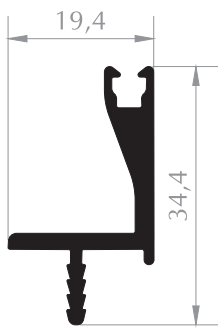

**KULP PROFİLİ**  
LUG PROFILE

Kod/Code :MB1036  
Ağırlık/Weight:0,191 kg/m

**KULP PROFİLİ**  
LUG PROFILE

Kod/Code :MB1046  
Ağırlık/Weight:0,184 kg/m

**KULP PROFİLİ**  
LUG PROFILE

Kod/Code :MB1034  
Ağırlık/Weight:0,294 kg/m

**KULP PROFİLİ**  
LUG PROFILE

Kod/Code :MB1032  
Ağırlık/Weight:0,312 kg/m

**BOY KULP PROFİLİ**  
LUG PROFILE

Kod/Code :MB1064  
Ağırlık/Weight:0,190 kg/m

**BOY KULP PROFİLİ**  
LUG PROFILE

Kod/Code :MB1065  
Ağırlık/Weight:0,160 kg/m

**BOY KULP PROFİLİ**  
LUG PROFILE

Kod/Code :MB1014  
Ağırlık/Weight:0,301 kg/m

**TIRTIKLI Y PROFİLİ**  
Y PROFILE

Kod/Code :MB1003  
Ağırlık/Weight:0,304 kg/m

**BOY KULP PROFİLİ**  
LUG PROFILE

Kod/Code :MB3028  
Ağırlık/Weight:0,490 kg/m

**BOY KULP PROFİLİ**  
LUG PROFILE

Kod/Code :MB3005  
Ağırlık/Weight:0,173 kg/m

**BOY KULP PROFİLİ**  
LUG PROFILE

Kod/Code :MB1052  
Ağırlık/Weight:0,382 kg/m

**BOY KULP PROFİLİ**  
LUG PROFILE

Kod/Code :MB3004  
Ağırlık/Weight:0,236 kg/m