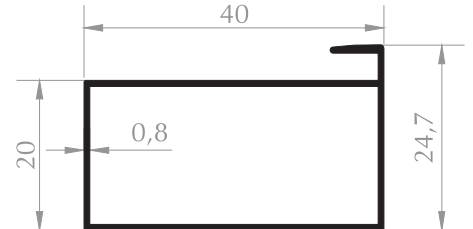

KUTU PROFİLİ
BOX PROFILE
Kod/Code : MB1018
Ağırlık/Weight : 0,285 kg/m