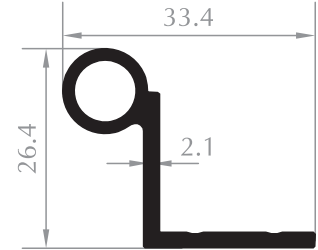

MOBİLYA MENTEŞE
HINGE PROFILE
Kod/Code :MB1011
Ağırlık/Weight:0,361 kg/m