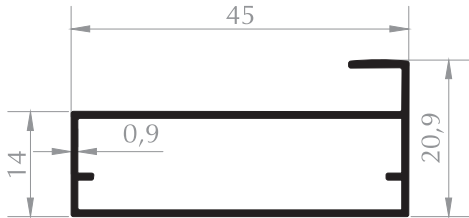

**KUTU PROFİLİ**  
BOX PROFILE  
Kod/Code : MB3033  
Ağırlık/Weight : 0,488 kg/m

**KUTU PROFİLİ**  
BOX PROFILE  
Kod/Code : MB3034  
Ağırlık/Weight : 0,440 kg/m

**KUTU PROFİLİ**  
BOX PROFILE  
Kod/Code : MB3025  
Ağırlık/Weight : 0,369 kg/m