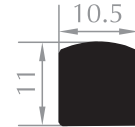

**20x40 TIRNAKLI PROFİL**  
20x40 BOX PROFILE  
Kod/Code :MB1018  
Ağırlık/Weight:0,285 kg/m

**40x40 KULAKLI PROFİL**  
40x40 BOX PROFILE  
Kod/Code :MB1020  
Ağırlık/Weight:0,365 kg/m

**MOBİLYA PROFİLİ**  
FURNITURE PROFILE  
Kod/Code :MB1019  
Ağırlık/Weight:0,572 kg/m

**MOBİLYA PROFİLİ**  
FURNITURE PROFILE  
Kod/Code :MB1004  
Ağırlık/Weight:0,296 kg/m

**MOBİLYA PROFİLİ**  
FURNITURE PROFILE  
Kod/Code :MB1005  
Ağırlık/Weight:0,518 kg/m

**MOBİLYA PROFİLİ**  
FURNITURE PROFILE  
Kod/Code :MB1006  
Ağırlık/Weight:0,386 kg/m

**KULP PROFİLİ 7,5x14**  
LUG PROFILE  
Kod/Code :MB1012  
Ağırlık/Weight:0,228 kg/m

**KULP PROFİLİ 8x19**  
LUG PROFILE  
Kod/Code :MB1013  
Ağırlık/Weight:0,312 kg/m

**KULP PROFİLİ 11x10,5**  
LUG PROFILE  
Kod/Code :MB1014  
Ağırlık/Weight:0,301 kg/m