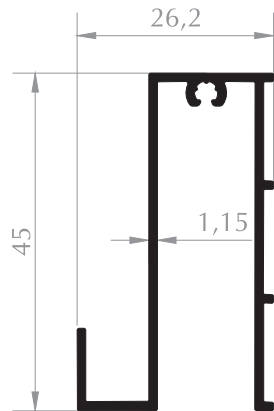

**ÜST RAY PROFİLİ**  
TOP RAIL PROFILE  
Kod/Code :MB1032  
Ağırlık/Weight:0,691 kg/m

**ÜST RAY PROFİLİ**  
TOP RAIL PROFILE  
Kod/Code :MB1019  
Ağırlık/Weight:0,572 kg/m

**BAZA PROFİLİ**  
BASE PROFILE  
Kod/Code :MB1048  
Ağırlık/Weight:0,385 kg/m

**BAZA PROFİLİ**  
BASE PROFILE  
Kod/Code :MB1049  
Ağırlık/Weight:0,388 kg/m

**SÜRGÜ DOLAP PROFİLİ**  
SLIDING WARDROBE PROFILE  
Kod/Code :MB1059  
Ağırlık/Weight:0,352 kg/m

**SÜRGÜ DOLAP PROFİLİ**  
SLIDING WARDROBE PROFILE  
Kod/Code :MB1063  
Ağırlık/Weight:0,325 kg/m

**MOBİLYA PROFİLİ**  
FURNITURE PROFILE  
Kod/Code :MB1037  
Ağırlık/Weight:2,032 kg/m

**SÜRGÜ DOLAP PROFİLİ**  
SLIDING WARDROBE PROFILE  
Kod/Code :MB1058  
Ağırlık/Weight:0,547 kg/m

**SÜRGÜ DOLAP PROFİLİ**  
SLIDING WARDROBE PROFILE  
Kod/Code :MB1060  
Ağırlık/Weight:0,425 kg/m