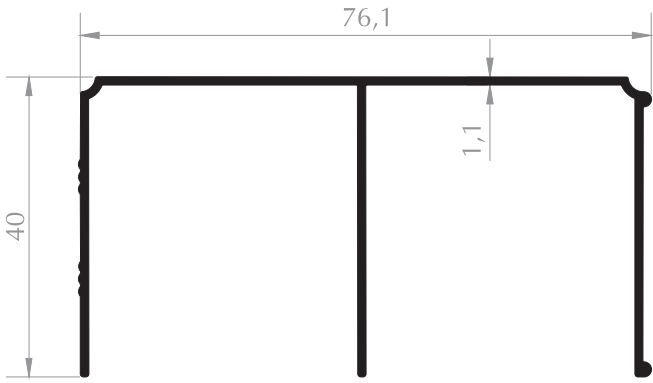

**BOY KULP PROFİLİ**  
LUG PROFILE

Kod/Code :MB1067  
Ağırlık/Weight:0,377 kg/m

**BOY KULP PROFİLİ**  
LUG PROFILE

Kod/Code :MB3011  
Ağırlık/Weight:0,292 kg/m

**ÜST RAY PROFİLİ**  
TOP RAIL PROFILE  
Kod/Code :MB1053  
Ağırlık/Weight:0,572 kg/m