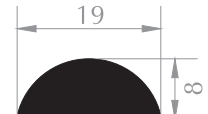

**KULP PROFİLİ**  
LUG PROFILE

Kod/Code :MB1036  
Ağırlık/Weight:0,191 kg/m

**KULP PROFİLİ**  
LUG PROFILE

Kod/Code :MB1046  
Ağırlık/Weight:0,184 kg/m

**KULP PROFİLİ**  
LUG PROFILE

Kod/Code :MB1034  
Ağırlık/Weight:0,294 kg/m