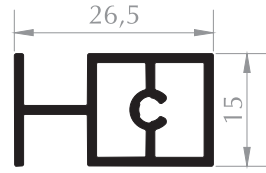

SÜRGÜ DOLAP PROFİLİ
SLIDING WARDROBE PROFILE
Kod/Code :MB1063
Ağırlık/Weight:0,325 kg/m