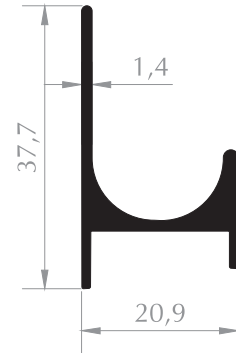

MOBİLYA PROFİLİ
FURNITURE PROFILE
Kod/Code : MB3020
Ağırlık/Weight : 0,357 kg/m