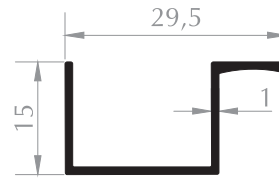

BOY KULP PROFİLİ
LUG PROFILE

Kod/Code :MB1065
Ağırlık/Weight:0,160 kg/m