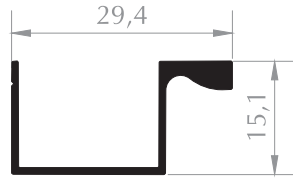

BOY KULP PROFİLİ
LUG PROFILE

Kod/Code :MB1064
Ağırlık/Weight:0,190 kg/m