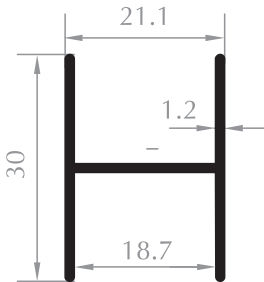

**KUTU PROFİLİ**  
BOX PROFILE  
Kod/Code : MB3033  
Ağırlık/Weight : 0,488 kg/m

**KUTU PROFİLİ**  
BOX PROFILE  
Kod/Code : MB3034  
Ağırlık/Weight : 0,440 kg/m

**KUTU PROFİLİ**  
BOX PROFILE  
Kod/Code : MB3025  
Ağırlık/Weight : 0,369 kg/m

**KUTU PROFİLİ**  
BOX PROFILE  
Kod/Code : MB3023  
Ağırlık/Weight : 0,325 kg/m

**KUTU PROFİLİ**  
BOX PROFILE  
Kod/Code : MB1021  
Ağırlık/Weight : 0,273 kg/m

**KUTU PROFİLİ**  
BOX PROFILE  
Kod/Code : MB1018  
Ağırlık/Weight : 0,285 kg/m