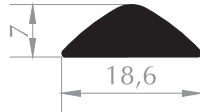

**MOBİLYA PROFİLİ**  
FURNITURE PROFILE  
Kod/Code :MB3024  
Ağırlık/Weight :0,073 kg/m

**RAY PROFİLİ**  
RAIL PROFILE  
Kod/Code :MB1002  
Ağırlık/Weight :0,92 kg/m

**KULP PROFİLİ**  
LUG PROFILE

Kod/Code :MB1035  
Ağırlık/Weight:0,242 kg/m