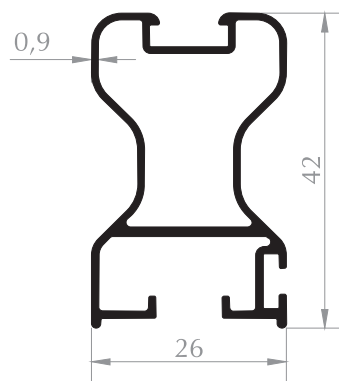

RAY KAPAK PROFİLİ
RAIL PROFILE
Kod/Code : MB1054
Ağırlık/Weight : 0,461 kg/m