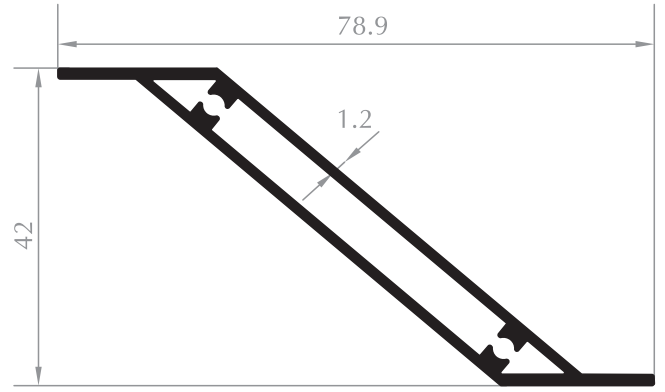

Menfez Profilleri
Vent Profiles

MENFEZ PROFİLİ
VENT PROFILE

Kod/Code :MN1004
Ağırlık/Weight:0,225 kg/m

MENFEZ Z PROFİLİ
VENT Z PROFILE

Kod/Code :MN1003
Ağırlık/Weight:0,260 kg/m

MENFEZ PROFİLİ
VENT PROFILE

Kod/Code :MN1006
Ağırlık/Weight:0,632 kg/m

MENFEZ PROFİLİ
VENT PROFILE

Kod/Code :MN1012
Ağırlık/Weight:0,125 kg/m

MENFEZ Z PROFİLİ
VENT Z PROFILE

Kod/Code :MN1002
Ağırlık/Weight:0,275 kg/m

MENFEZ PROFİLİ
VENT PROFILE