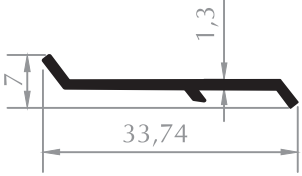

Menfez Profilleri
Vent Profiles

MENFEZ PROFİLİ
VENT PROFILE

Kod/Code :MN1004
Ağırlık/Weight:0,225 kg/m

MENFEZ Z PROFİLİ
VENT Z PROFILE

Kod/Code :MN1003
Ağırlık/Weight:0,260 kg/m

MENFEZ PROFİLİ
VENT PROFILE

Kod/Code :MN1006
Ağırlık/Weight:0,632 kg/m

MENFEZ PROFİLİ
VENT PROFILE

Kod/Code :MN1012
Ağırlık/Weight:0,125 kg/m

MENFEZ Z PROFİLİ
VENT Z PROFILE

Kod/Code :MN1002
Ağırlık/Weight:0,275 kg/m

MENFEZ PROFİLİ
VENT PROFILE

Kod/Code :MN1001
Ağırlık/Weight:0,618 kg/m

MENFEZ KASA
VENT FRAME

Kod/Code :MN1009
Ağırlık/Weight:0,180 kg/m

MENFEZ PROFİLİ
VENT PROFILE

Kod/Code :MN1011
Ağırlık/Weight:0,526 kg/m

MENFEZ PROFİLİ
VENT PROFILE