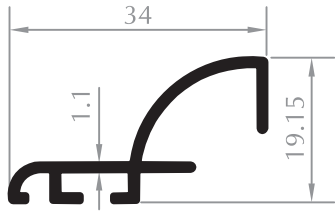

Menfez Profilleri
Vent Profiles

MENFEZ PROFİLİ
VENT PROFILE

Kod/Code :MN1004
Ağırlık/Weight:0,225 kg/m

MENFEZ Z PROFİLİ
VENT Z PROFILE

Kod/Code :MN1003
Ağırlık/Weight:0,260 kg/m

MENFEZ PROFİLİ
VENT PROFILE

Kod/Code :MN1006
Ağırlık/Weight:0,632 kg/m

MENFEZ PROFİLİ
VENT PROFILE

Kod/Code :MN1012
Ağırlık/Weight:0,125 kg/m

MENFEZ Z PROFİLİ
VENT Z PROFILE

Kod/Code :MN1002
Ağırlık/Weight:0,275 kg/m

MENFEZ PROFİLİ
VENT PROFILE

Kod/Code :MN1007
Ağırlık/Weight:0,122 kg/m

MENFEZ PROFİLİ
VENT PROFILE

Kod/Code :MN1008
Ağırlık/Weight:0,152 kg/m

MENFEZ PROFİLİ
VENT PROFILE

Kod/Code :MN1010
Ağırlık/Weight:0,167 kg/m

MENFEZ PROFİLİ
VENT PROFILE