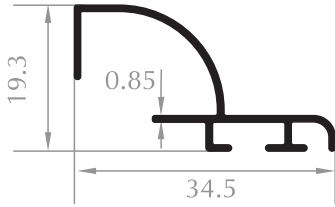

Menfez Profilleri
Vent Profiles

MENFEZ PROFİLİ
VENT PROFILE

Kod/Code :MN1004
Ağırlık/Weight:0,225 kg/m

MENFEZ Z PROFİLİ
VENT Z PROFILE

Kod/Code :MN1003
Ağırlık/Weight:0,260 kg/m

MENFEZ PROFİLİ
VENT PROFILE

Kod/Code :MN1006
Ağırlık/Weight:0,632 kg/m

MENFEZ PROFİLİ
VENT PROFILE

Kod/Code :MN1012
Ağırlık/Weight:0,125 kg/m

MENFEZ Z PROFİLİ
VENT Z PROFILE

Kod/Code :MN1002
Ağırlık/Weight:0,275 kg/m

MENFEZ PROFİLİ
VENT PROFILE

Kod/Code :MN1001
Ağırlık/Weight:0,618 kg/m

MENFEZ KASA
VENT FRAME

Kod/Code :MN1009
Ağırlık/Weight:0,180 kg/m

MENFEZ PROFİLİ
VENT PROFILE

Kod/Code :MN1011
Ağırlık/Weight:0,526 kg/m

MENFEZ PROFİLİ
VENT PROFILE

Kod/Code :MN1007
Ağırlık/Weight:0,122 kg/m

MENFEZ PROFİLİ
VENT PROFILE

Kod/Code :MN1008
Ağırlık/Weight:0,152 kg/m

MENFEZ PROFİLİ
VENT PROFILE

Kod/Code :MN1010
Ağırlık/Weight:0,167 kg/m

MENFEZ PROFİLİ
VENT PROFILE