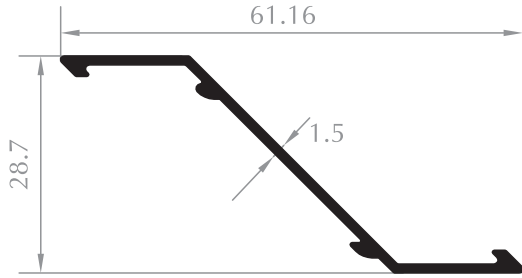

Menfez Profilleri
Vent Profiles

MENFEZ PROFİLİ
VENT PROFILE

Kod/Code :MN1004
Ağırlık/Weight:0,225 kg/m

MENFEZ Z PROFİLİ
VENT Z PROFILE

Kod/Code :MN1003
Ağırlık/Weight:0,260 kg/m

MENFEZ PROFİLİ
VENT PROFILE

Kod/Code :MN1006
Ağırlık/Weight:0,632 kg/m

MENFEZ PROFİLİ
VENT PROFILE

Kod/Code :MN1012
Ağırlık/Weight:0,125 kg/m

MENFEZ Z PROFİLİ
VENT Z PROFILE

Kod/Code :MN1002
Ağırlık/Weight:0,275 kg/m

MENFEZ PROFİLİ
VENT PROFILE