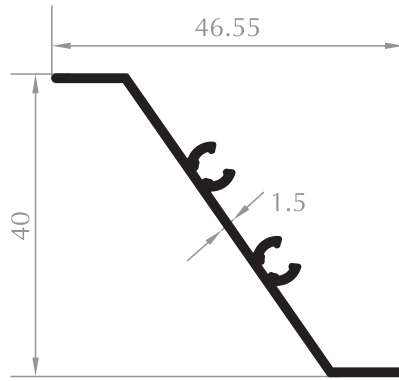

Menfez Profilleri
Vent Profiles

MENFEZ PROFİLİ
VENT PROFILE

Kod/Code :MN1004
Ağırlık/Weight:0,225 kg/m

MENFEZ Z PROFİLİ
VENT Z PROFILE

Kod/Code :MN1003
Ağırlık/Weight:0,260 kg/m

MENFEZ PROFİLİ
VENT PROFILE

Kod/Code :MN1006
Ağırlık/Weight:0,632 kg/m

MENFEZ PROFİLİ
VENT PROFILE

Kod/Code :MN1012
Ağırlık/Weight:0,125 kg/m

MENFEZ Z PROFİLİ
VENT Z PROFILE

Kod/Code :MN1002
Ağırlık/Weight:0,275 kg/m

MENFEZ PROFİLİ
VENT PROFILE

Kod/Code :MN1001
Ağırlık/Weight:0,618 kg/m

MENFEZ KASA
VENT FRAME

Kod/Code :MN1009
Ağırlık/Weight:0,180 kg/m

MENFEZ PROFİLİ
VENT PROFILE

Kod/Code :MN1011
Ağırlık/Weight:0,526 kg/m

MENFEZ PROFİLİ
VENT PROFILE