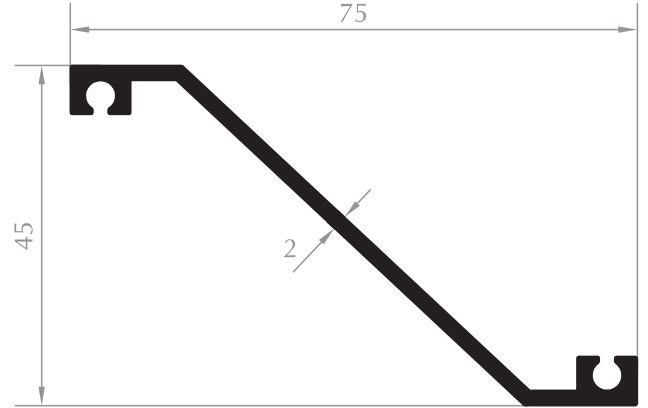

Menfez Profilleri
Vent Profiles

MENFEZ PROFİLİ
VENT PROFILE

Kod/Code :MN1004
Ağırlık/Weight:0,225 kg/m

MENFEZ Z PROFİLİ
VENT Z PROFILE

Kod/Code :MN1003
Ağırlık/Weight:0,260 kg/m

MENFEZ PROFİLİ
VENT PROFILE

Kod/Code :MN1006
Ağırlık/Weight:0,632 kg/m

MENFEZ PROFİLİ
VENT PROFILE

Kod/Code :MN1012
Ağırlık/Weight:0,125 kg/m

MENFEZ Z PROFİLİ
VENT Z PROFILE

Kod/Code :MN1002
Ağırlık/Weight:0,275 kg/m

MENFEZ PROFİLİ
VENT PROFILE

Kod/Code :MN1001
Ağırlık/Weight:0,618 kg/m

MENFEZ KASA
VENT FRAME

Kod/Code :MN1009
Ağırlık/Weight:0,180 kg/m

MENFEZ PROFİLİ
VENT PROFILE

Kod/Code :MN1011
Ağırlık/Weight:0,526 kg/m

MENFEZ PROFİLİ
VENT PROFILE