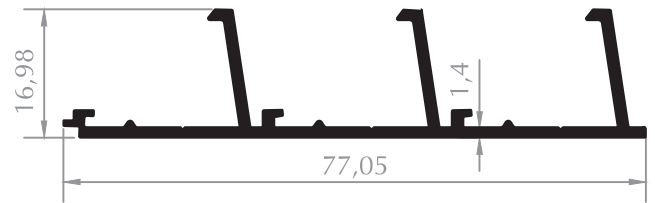

Menfez Profilleri
Vent Profiles

MENFEZ PROFİLİ
VENT PROFILE

Kod/Code :MN1004
Ağırlık/Weight:0,225 kg/m

MENFEZ Z PROFİLİ
VENT Z PROFILE

Kod/Code :MN1003
Ağırlık/Weight:0,260 kg/m

MENFEZ PROFİLİ
VENT PROFILE

Kod/Code :MN1006
Ağırlık/Weight:0,632 kg/m

MENFEZ PROFİLİ
VENT PROFILE

Kod/Code :MN1012
Ağırlık/Weight:0,125 kg/m

MENFEZ Z PROFİLİ
VENT Z PROFILE

Kod/Code :MN1002
Ağırlık/Weight:0,275 kg/m

MENFEZ PROFİLİ
VENT PROFILE

Kod/Code :MN1001
Ağırlık/Weight:0,618 kg/m

MENFEZ KASA
VENT FRAME

Kod/Code :MN1009
Ağırlık/Weight:0,180 kg/m

MENFEZ PROFİLİ
VENT PROFILE

Kod/Code :MN1011
Ağırlık/Weight:0,526 kg/m

MENFEZ PROFİLİ
VENT PROFILE

Kod/Code :MN1007
Ağırlık/Weight:0,122 kg/m

MENFEZ PROFİLİ
VENT PROFILE

Kod/Code :MN1008
Ağırlık/Weight:0,152 kg/m

MENFEZ PROFİLİ
VENT PROFILE

Kod/Code :MN1010
Ağırlık/Weight:0,167 kg/m

MENFEZ PROFİLİ
VENT PROFILE