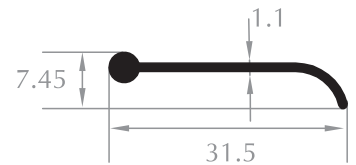

Kod/Code :MN1007
Ağırlık/Weight:0,122 kg/m

MENFEZ PROFİLİ
VENT PROFILE

Kod/Code :MN1008
Ağırlık/Weight:0,152 kg/m

MENFEZ PROFİLİ
VENT PROFILE

Kod/Code :MN1010
Ağırlık/Weight:0,167 kg/m

MENFEZ PROFİLİ
VENT PROFILE