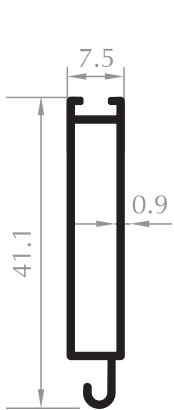

KepenK ve Panjur Profilleri
Shutters and Window Blinds

PANJUR ALT PROFİL
LOWER PROFILE
Kod/Code :PJ1014
Ağırlık/Weight:0,301 kg/m

PALET PROFİLİ
PALETTE PROFILE
Kod/Code :PJ1009
Ağırlık/Weight:0,468 kg/m

ALT ETEK PROFİL
LOWER PROFILE
Kod/Code :PJ1005
Ağırlık/Weight:0,735 kg/m

ALT ETEK PROFİLİ
LOWER PROFILE
Kod/Code :PJ1010
Ağırlık/Weight:0,228 kg/m

ALT ETEK PROFİLİ
LOWER PROFILE
Kod/Code :PJ1003
Ağırlık/Weight:0,312 kg/m

ALT ETEK PROFİLİ
LOWER PROFILE
Kod/Code :PJ1004
Ağırlık/Weight:0,287 kg/m

ALT ETEK PROFİLİ
LOWER PROFILE
Kod/Code :PJ1021
Ağırlık/Weight:0,262 kg/m

PANJUR DAR U
U PROFILE
Kod/Code :PJ1017
Ağırlık/Weight:0,105 kg/m

40'LİK DİKME PROFİLİ
40 VERTICAL PROFILE
Kod/Code :PJ1012
Ağırlık/Weight:0,402 kg/m

55'LİK DİKME PROFİLİ
55 VERTICAL PROFILE
Kod/Code :PJ1006
Ağırlık/Weight:0,492 kg/m

55'LİK DİKME PROFİLİ
55 VERTICAL PROFILE
Kod/Code :PJ1020
Ağırlık/Weight:0,384 kg/m