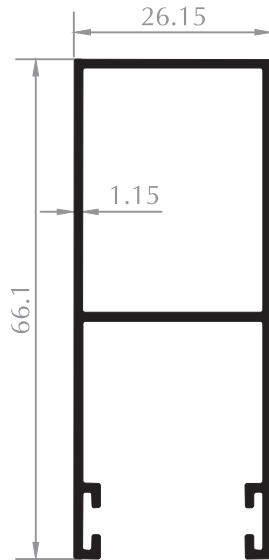

90'LİK DİKME PROFİLİ
90 VERTICAL PROFILE
Kod/Code :PJ1008
Ağırlık/Weight:1.203 kg/m

ORTA DİKME PROFİLİ
MIDDLE VERTICAL PROFILE
Kod/Code :PJ1011
Ağırlık/Weight:0,778 kg/m

PALET PROFİLİ
PALETTE PROFILE
Kod/Code :PJ1023
Ağırlık/Weight:0,468 kg/m

PANJUR PROFİLİ
SHUTTER PROFILE
Kod/Code :PJ1025
Ağırlık/Weight:0,569 kg/m

PANJUR PROFİLİ
SHUTTER PROFILE
Kod/Code :PJ1024
Ağırlık/Weight:1,187 kg/m

ALT PROFİLİ
LOWER PROFILE
Kod/Code :PJ1027
Ağırlık/Weight:0,618 kg/m

PANJUR PROFİLİ
SHUTTER PROFILE
Kod/Code :PJ1026
Ağırlık/Weight:0,211 kg/m

PANJUR PROFİLİ
SHUTTER PROFILE
Kod/Code :PJ1031
Ağırlık/Weight:0,358 kg/m

PANJUR PROFİLİ
SHUTTER PROFILE
Kod/Code :PJ1028
Ağırlık/Weight:1,333 kg/m

65'LİK DİKME PROFİLİ
65 VERTICAL PROFILE
Kod/Code :PJ1019
Ağırlık/Weight:0,615 kg/m

PANJUR PROFİLİ
SHUTTER PROFILE
Kod/Code :PJ1030
Ağırlık/Weight:0,374 kg/m

PANJUR PROFİLİ
SHUTTER PROFILE
Kod/Code :PJ1029
Ağırlık/Weight:0,436 kg/m