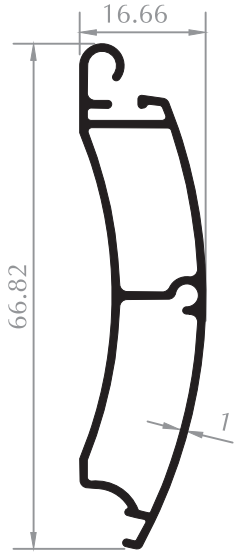

40'LİK DİKME PROFİLİ
40 VERTICAL PROFILE
Kod/Code :PJ1012
Ağırlık/Weight:0,402 kg/m

55'LİK DİKME PROFİLİ
55 VERTICAL PROFILE
Kod/Code :PJ1006
Ağırlık/Weight:0,492 kg/m

55'LİK DİKME PROFİLİ
55 VERTICAL PROFILE
Kod/Code :PJ1020
Ağırlık/Weight:0,384 kg/m

55'LİK DİKME PROFİLİ
55 VERTICAL PROFILE
Kod/Code :PJ1015
Ağırlık/Weight:0,491 kg/m

65'LİK DİKME PROFİLİ
65 VERTICAL PROFILE
Kod/Code :PJ1007
Ağırlık/Weight:0,631 kg/m

65'LİK DİKME PROFİLİ
65 VERTICAL PROFILE
Kod/Code :PJ1019
Ağırlık/Weight:0,643 kg/m

90'LİK DİKME PROFİLİ
90 VERTICAL PROFILE
Kod/Code :PJ1008
Ağırlık/Weight:1.203 kg/m

ORTA DİKME PROFİLİ
MIDDLE VERTICAL PROFILE
Kod/Code :PJ1011
Ağırlık/Weight:0,778 kg/m

PALET PROFİLİ
PALETTE PROFILE
Kod/Code :PJ1023
Ağırlık/Weight:0,468 kg/m

PANJUR PROFİLİ
SHUTTER PROFILE
Kod/Code :PJ1025
Ağırlık/Weight:0,569 kg/m

PANJUR PROFİLİ
SHUTTER PROFILE
Kod/Code :PJ1024
Ağırlık/Weight:1,187 kg/m

ALT PROFİLİ
LOWER PROFILE
Kod/Code :PJ1027
Ağırlık/Weight:0,618 kg/m