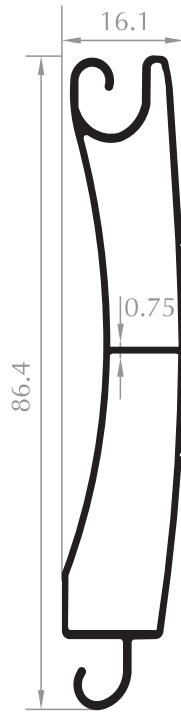

KepenK ve Panjur Profilleri
Shutters and Window Blinds

PANJUR ALT PROFİL
LOWER PROFILE
Kod/Code :PJ1014
Ağırlık/Weight:0,301 kg/m

PALET PROFİLİ
PALETTE PROFILE
Kod/Code :PJ1009
Ağırlık/Weight:0,468 kg/m

ALT ETEK PROFİL
LOWER PROFILE
Kod/Code :PJ1005
Ağırlık/Weight:0,735 kg/m

ALT ETEK PROFİLİ
LOWER PROFILE
Kod/Code :PJ1010
Ağırlık/Weight:0,228 kg/m

ALT ETEK PROFİLİ
LOWER PROFILE
Kod/Code :PJ1003
Ağırlık/Weight:0,312 kg/m

ALT ETEK PROFİLİ
LOWER PROFILE
Kod/Code :PJ1004
Ağırlık/Weight:0,287 kg/m

ALT ETEK PROFİLİ
LOWER PROFILE
Kod/Code :PJ1021
Ağırlık/Weight:0,262 kg/m

PANJUR DAR U
U PROFILE
Kod/Code :PJ1017
Ağırlık/Weight:0,105 kg/m

40'LİK DİKME PROFİLİ
40 VERTICAL PROFILE
Kod/Code :PJ1012
Ağırlık/Weight:0,402 kg/m

55'LİK DİKME PROFİLİ
55 VERTICAL PROFILE
Kod/Code :PJ1006
Ağırlık/Weight:0,492 kg/m

55'LİK DİKME PROFİLİ
55 VERTICAL PROFILE
Kod/Code :PJ1020
Ağırlık/Weight:0,384 kg/m