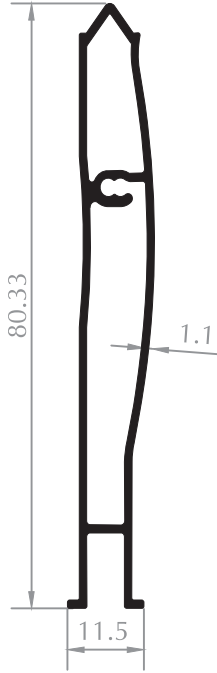

40'LİK DİKME PROFİLİ
40 VERTICAL PROFILE
Kod/Code :PJ1012
Ağırlık/Weight:0,402 kg/m

55'LİK DİKME PROFİLİ
55 VERTICAL PROFILE
Kod/Code :PJ1006
Ağırlık/Weight:0,492 kg/m

55'LİK DİKME PROFİLİ
55 VERTICAL PROFILE
Kod/Code :PJ1020
Ağırlık/Weight:0,384 kg/m

55'LİK DİKME PROFİLİ
55 VERTICAL PROFILE
Kod/Code :PJ1015
Ağırlık/Weight:0,491 kg/m

65'LİK DİKME PROFİLİ
65 VERTICAL PROFILE
Kod/Code :PJ1007
Ağırlık/Weight:0,631 kg/m

65'LİK DİKME PROFİLİ
65 VERTICAL PROFILE
Kod/Code :PJ1019
Ağırlık/Weight:0,643 kg/m

90'LİK DİKME PROFİLİ
90 VERTICAL PROFILE
Kod/Code :PJ1008
Ağırlık/Weight:1.203 kg/m

ORTA DİKME PROFİLİ
MIDDLE VERTICAL PROFILE
Kod/Code :PJ1011
Ağırlık/Weight:0,778 kg/m

PALET PROFİLİ
PALETTE PROFILE
Kod/Code :PJ1023
Ağırlık/Weight:0,468 kg/m

PANJUR PROFİLİ
SHUTTER PROFILE
Kod/Code :PJ1025
Ağırlık/Weight:0,569 kg/m

PANJUR PROFİLİ
SHUTTER PROFILE
Kod/Code :PJ1024
Ağırlık/Weight:1,187 kg/m

ALT PROFİLİ
LOWER PROFILE
Kod/Code :PJ1027
Ağırlık/Weight:0,618 kg/m