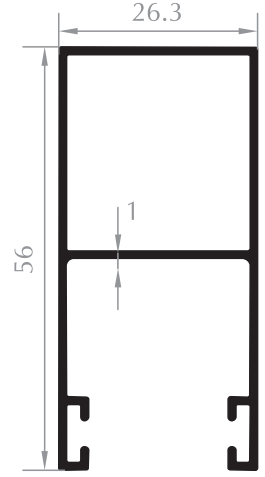

ALT ETEK PROFİLİ
LOWER PROFILE
Kod/Code :PJ1004
Ağırlık/Weight:0,287 kg/m

ALT ETEK PROFİLİ
LOWER PROFILE
Kod/Code :PJ1021
Ağırlık/Weight:0,262 kg/m

PANJUR DAR U
U PROFILE
Kod/Code :PJ1017
Ağırlık/Weight:0,105 kg/m

PANJUR DAR U
U PROFILE
Kod/Code :PJ1018
Ağırlık/Weight:0,120 kg/m

FİTİLLİ U
U PROFILE WITH GASKET
Kod/Code :PJ1013
Ağırlık/Weight:0,251 kg/m

FİTİLLİ U
U PROFILE WITH GASKET
Kod/Code :PJ1016
Ağırlık/Weight:0,360 kg/m

40'LİK DİKME PROFİLİ
40 VERTICAL PROFILE
Kod/Code :PJ1012
Ağırlık/Weight:0,402 kg/m

55'LİK DİKME PROFİLİ
55 VERTICAL PROFILE
Kod/Code :PJ1006
Ağırlık/Weight:0,492 kg/m

55'LİK DİKME PROFİLİ
55 VERTICAL PROFILE
Kod/Code :PJ1020
Ağırlık/Weight:0,384 kg/m