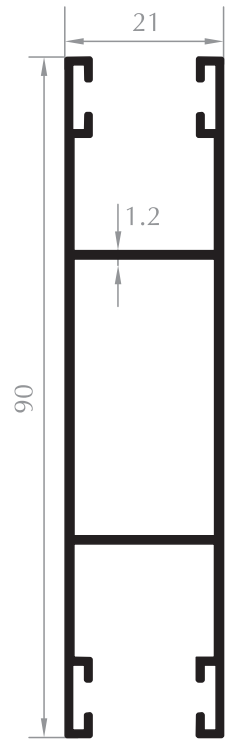

40'LİK DİKME PROFİLİ
40 VERTICAL PROFILE
Kod/Code :PJ1012
Ağırlık/Weight:0,402 kg/m

55'LİK DİKME PROFİLİ
55 VERTICAL PROFILE
Kod/Code :PJ1006
Ağırlık/Weight:0,492 kg/m

55'LİK DİKME PROFİLİ
55 VERTICAL PROFILE
Kod/Code :PJ1020
Ağırlık/Weight:0,384 kg/m

55'LİK DİKME PROFİLİ
55 VERTICAL PROFILE
Kod/Code :PJ1015
Ağırlık/Weight:0,491 kg/m

65'LİK DİKME PROFİLİ
65 VERTICAL PROFILE
Kod/Code :PJ1007
Ağırlık/Weight:0,631 kg/m

65'LİK DİKME PROFİLİ
65 VERTICAL PROFILE
Kod/Code :PJ1019
Ağırlık/Weight:0,643 kg/m

90'LİK DİKME PROFİLİ
90 VERTICAL PROFILE
Kod/Code :PJ1008
Ağırlık/Weight:1.203 kg/m

ORTA DİKME PROFİLİ
MIDDLE VERTICAL PROFILE
Kod/Code :PJ1011
Ağırlık/Weight:0,778 kg/m

PALET PROFİLİ
PALETTE PROFILE
Kod/Code :PJ1023
Ağırlık/Weight:0,468 kg/m

PANJUR PROFİLİ
SHUTTER PROFILE
Kod/Code :PJ1025
Ağırlık/Weight:0,569 kg/m

PANJUR PROFİLİ
SHUTTER PROFILE
Kod/Code :PJ1024
Ağırlık/Weight:1,187 kg/m

ALT PROFİLİ
LOWER PROFILE
Kod/Code :PJ1027
Ağırlık/Weight:0,618 kg/m