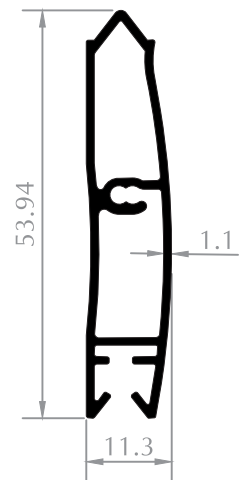

90'LİK DİKME PROFİLİ
90 VERTICAL PROFILE
Kod/Code :PJ1008
Ağırlık/Weight:1.203 kg/m

ORTA DİKME PROFİLİ
MIDDLE VERTICAL PROFILE
Kod/Code :PJ1011
Ağırlık/Weight:0,778 kg/m

PALET PROFİLİ
PALETTE PROFILE
Kod/Code :PJ1023
Ağırlık/Weight:0,468 kg/m

PANJUR PROFİLİ
SHUTTER PROFILE
Kod/Code :PJ1025
Ağırlık/Weight:0,569 kg/m

PANJUR PROFİLİ
SHUTTER PROFILE
Kod/Code :PJ1024
Ağırlık/Weight:1,187 kg/m

ALT PROFİLİ
LOWER PROFILE
Kod/Code :PJ1027
Ağırlık/Weight:0,618 kg/m

PANJUR PROFİLİ
SHUTTER PROFILE
Kod/Code :PJ1026
Ağırlık/Weight:0,211 kg/m

PANJUR PROFİLİ
SHUTTER PROFILE
Kod/Code :PJ1031
Ağırlık/Weight:0,358 kg/m

PANJUR PROFİLİ
SHUTTER PROFILE
Kod/Code :PJ1028
Ağırlık/Weight:1,333 kg/m

65'LİK DİKME PROFİLİ
65 VERTICAL PROFILE
Kod/Code :PJ1019
Ağırlık/Weight:0,615 kg/m

PANJUR PROFİLİ
SHUTTER PROFILE
Kod/Code :PJ1030
Ağırlık/Weight:0,374 kg/m

PANJUR PROFİLİ
SHUTTER PROFILE
Kod/Code :PJ1029
Ağırlık/Weight:0,436 kg/m