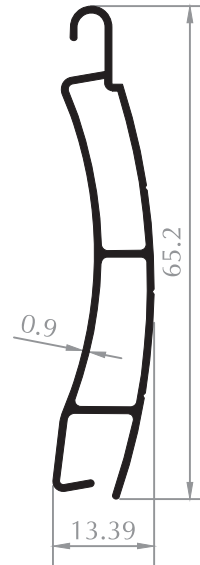

90'LİK DİKME PROFİLİ
90 VERTICAL PROFILE
Kod/Code :PJ1008
Ağırlık/Weight:1.203 kg/m

ORTA DİKME PROFİLİ
MIDDLE VERTICAL PROFILE
Kod/Code :PJ1011
Ağırlık/Weight:0,778 kg/m

PALET PROFİLİ
PALETTE PROFILE
Kod/Code :PJ1023
Ağırlık/Weight:0,468 kg/m

PANJUR PROFİLİ
SHUTTER PROFILE
Kod/Code :PJ1025
Ağırlık/Weight:0,569 kg/m

PANJUR PROFİLİ
SHUTTER PROFILE
Kod/Code :PJ1024
Ağırlık/Weight:1,187 kg/m

ALT PROFİLİ
LOWER PROFILE
Kod/Code :PJ1027
Ağırlık/Weight:0,618 kg/m

PANJUR PROFİLİ
SHUTTER PROFILE
Kod/Code :PJ1026
Ağırlık/Weight:0,211 kg/m

PANJUR PROFİLİ
SHUTTER PROFILE
Kod/Code :PJ1031
Ağırlık/Weight:0,358 kg/m

PANJUR PROFİLİ
SHUTTER PROFILE
Kod/Code :PJ1028
Ağırlık/Weight:1,333 kg/m

65'LİK DİKME PROFİLİ
65 VERTICAL PROFILE
Kod/Code :PJ1019
Ağırlık/Weight:0,615 kg/m

PANJUR PROFİLİ
SHUTTER PROFILE
Kod/Code :PJ1030
Ağırlık/Weight:0,374 kg/m

PANJUR PROFİLİ
SHUTTER PROFILE
Kod/Code :PJ1029
Ağırlık/Weight:0,436 kg/m