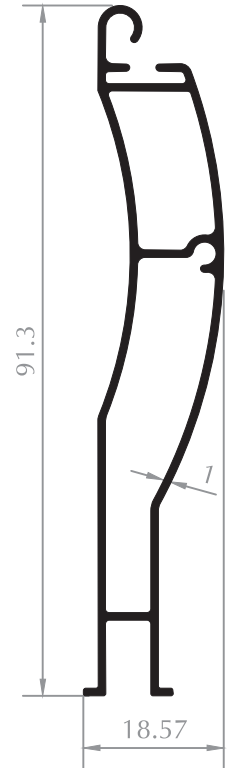

40'LİK DİKME PROFİLİ
40 VERTICAL PROFILE
Kod/Code :PJ1012
Ağırlık/Weight:0,402 kg/m

55'LİK DİKME PROFİLİ
55 VERTICAL PROFILE
Kod/Code :PJ1006
Ağırlık/Weight:0,492 kg/m

55'LİK DİKME PROFİLİ
55 VERTICAL PROFILE
Kod/Code :PJ1020
Ağırlık/Weight:0,384 kg/m

55'LİK DİKME PROFİLİ
55 VERTICAL PROFILE
Kod/Code :PJ1015
Ağırlık/Weight:0,491 kg/m

65'LİK DİKME PROFİLİ
65 VERTICAL PROFILE
Kod/Code :PJ1007
Ağırlık/Weight:0,631 kg/m

65'LİK DİKME PROFİLİ
65 VERTICAL PROFILE
Kod/Code :PJ1019
Ağırlık/Weight:0,643 kg/m

90'LİK DİKME PROFİLİ
90 VERTICAL PROFILE
Kod/Code :PJ1008
Ağırlık/Weight:1.203 kg/m

ORTA DİKME PROFİLİ
MIDDLE VERTICAL PROFILE
Kod/Code :PJ1011
Ağırlık/Weight:0,778 kg/m

PALET PROFİLİ
PALETTE PROFILE
Kod/Code :PJ1023
Ağırlık/Weight:0,468 kg/m

PANJUR PROFİLİ
SHUTTER PROFILE
Kod/Code :PJ1025
Ağırlık/Weight:0,569 kg/m

PANJUR PROFİLİ
SHUTTER PROFILE
Kod/Code :PJ1024
Ağırlık/Weight:1,187 kg/m

ALT PROFİLİ
LOWER PROFILE
Kod/Code :PJ1027
Ağırlık/Weight:0,618 kg/m