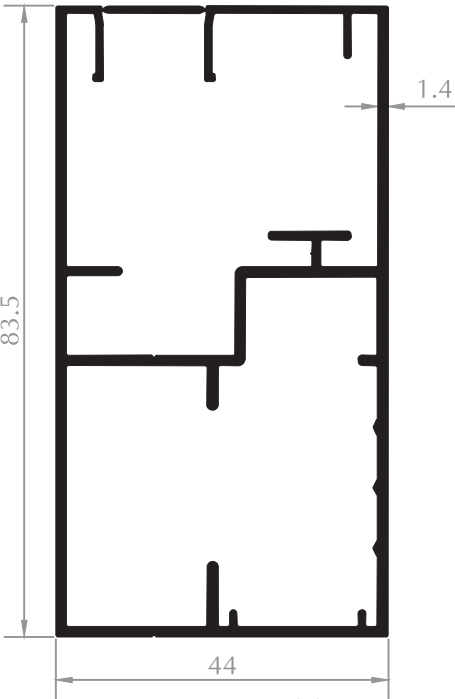

90'LİK DİKME PROFİLİ
90 VERTICAL PROFILE
Kod/Code :PJ1008
Ağırlık/Weight:1.203 kg/m

ORTA DİKME PROFİLİ
MIDDLE VERTICAL PROFILE
Kod/Code :PJ1011
Ağırlık/Weight:0,778 kg/m

PALET PROFİLİ
PALETTE PROFILE
Kod/Code :PJ1023
Ağırlık/Weight:0,468 kg/m

PANJUR PROFİLİ
SHUTTER PROFILE
Kod/Code :PJ1025
Ağırlık/Weight:0,569 kg/m

PANJUR PROFİLİ
SHUTTER PROFILE
Kod/Code :PJ1024
Ağırlık/Weight:1,187 kg/m

ALT PROFİLİ
LOWER PROFILE
Kod/Code :PJ1027
Ağırlık/Weight:0,618 kg/m

PANJUR PROFİLİ
SHUTTER PROFILE
Kod/Code :PJ1026
Ağırlık/Weight:0,211 kg/m

PANJUR PROFİLİ
SHUTTER PROFILE
Kod/Code :PJ1031
Ağırlık/Weight:0,358 kg/m

PANJUR PROFİLİ
SHUTTER PROFILE
Kod/Code :PJ1028
Ağırlık/Weight:1,333 kg/m