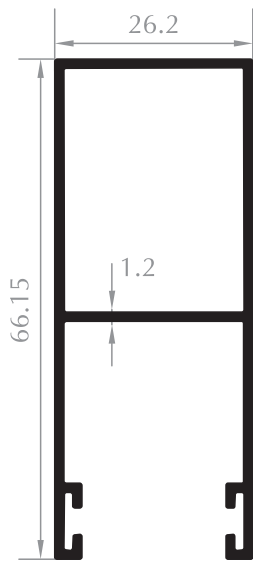

PANJUR DAR U
U PROFILE
Kod/Code :PJ1018
Ağırlık/Weight:0,120 kg/m

FİTİLLİ U
U PROFILE WITH GASKET
Kod/Code :PJ1013
Ağırlık/Weight:0,251 kg/m

FİTİLLİ U
U PROFILE WITH GASKET
Kod/Code :PJ1016
Ağırlık/Weight:0,360 kg/m

40'LİK DİKME PROFİLİ
40 VERTICAL PROFILE
Kod/Code :PJ1012
Ağırlık/Weight:0,402 kg/m

55'LİK DİKME PROFİLİ
55 VERTICAL PROFILE
Kod/Code :PJ1006
Ağırlık/Weight:0,492 kg/m

55'LİK DİKME PROFİLİ
55 VERTICAL PROFILE
Kod/Code :PJ1020
Ağırlık/Weight:0,384 kg/m

55'LİK DİKME PROFİLİ
55 VERTICAL PROFILE
Kod/Code :PJ1015
Ağırlık/Weight:0,491 kg/m

65'LİK DİKME PROFİLİ
65 VERTICAL PROFILE
Kod/Code :PJ1007
Ağırlık/Weight:0,631 kg/m

65'LİK DİKME PROFİLİ
65 VERTICAL PROFILE
Kod/Code :PJ1019
Ağırlık/Weight:0,643 kg/m