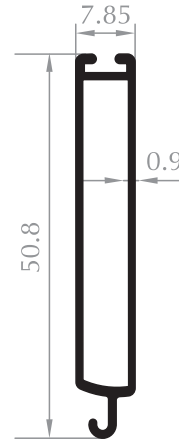

KepenK ve Panjur Profilleri
Shutters and Window Blinds

PANJUR ALT PROFİL
LOWER PROFILE
Kod/Code :PJ1014
Ağırlık/Weight:0,301 kg/m

PALET PROFİLİ
PALETTE PROFILE
Kod/Code :PJ1009
Ağırlık/Weight:0,468 kg/m

ALT ETEK PROFİL
LOWER PROFILE
Kod/Code :PJ1005
Ağırlık/Weight:0,735 kg/m

ALT ETEK PROFİLİ
LOWER PROFILE
Kod/Code :PJ1010
Ağırlık/Weight:0,228 kg/m

ALT ETEK PROFİLİ
LOWER PROFILE
Kod/Code :PJ1003
Ağırlık/Weight:0,312 kg/m

ALT ETEK PROFİLİ
LOWER PROFILE
Kod/Code :PJ1004
Ağırlık/Weight:0,287 kg/m

ALT ETEK PROFİLİ
LOWER PROFILE
Kod/Code :PJ1021
Ağırlık/Weight:0,262 kg/m

PANJUR DAR U
U PROFILE
Kod/Code :PJ1017
Ağırlık/Weight:0,105 kg/m

40'LİK DİKME PROFİLİ
40 VERTICAL PROFILE
Kod/Code :PJ1012
Ağırlık/Weight:0,402 kg/m

55'LİK DİKME PROFİLİ
55 VERTICAL PROFILE
Kod/Code :PJ1006
Ağırlık/Weight:0,492 kg/m

55'LİK DİKME PROFİLİ
55 VERTICAL PROFILE
Kod/Code :PJ1020
Ağırlık/Weight:0,384 kg/m