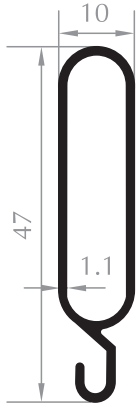

KepenK ve Panjur Profilleri
Shutters and Window Blinds

PANJUR ALT PROFİL
LOWER PROFILE
Kod/Code :PJ1014
Ağırlık/Weight:0,301 kg/m

PALET PROFİLİ
PALETTE PROFILE
Kod/Code :PJ1009
Ağırlık/Weight:0,468 kg/m

ALT ETEK PROFİL
LOWER PROFILE
Kod/Code :PJ1005
Ağırlık/Weight:0,735 kg/m

ALT ETEK PROFİLİ
LOWER PROFILE
Kod/Code :PJ1010
Ağırlık/Weight:0,228 kg/m

ALT ETEK PROFİLİ
LOWER PROFILE
Kod/Code :PJ1003
Ağırlık/Weight:0,312 kg/m

ALT ETEK PROFİLİ
LOWER PROFILE
Kod/Code :PJ1004
Ağırlık/Weight:0,287 kg/m

ALT ETEK PROFİLİ
LOWER PROFILE
Kod/Code :PJ1021
Ağırlık/Weight:0,262 kg/m

PANJUR DAR U
U PROFILE
Kod/Code :PJ1017
Ağırlık/Weight:0,105 kg/m

40'LİK DİKME PROFİLİ
40 VERTICAL PROFILE
Kod/Code :PJ1012
Ağırlık/Weight:0,402 kg/m

55'LİK DİKME PROFİLİ
55 VERTICAL PROFILE
Kod/Code :PJ1006
Ağırlık/Weight:0,492 kg/m

55'LİK DİKME PROFİLİ
55 VERTICAL PROFILE
Kod/Code :PJ1020
Ağırlık/Weight:0,384 kg/m