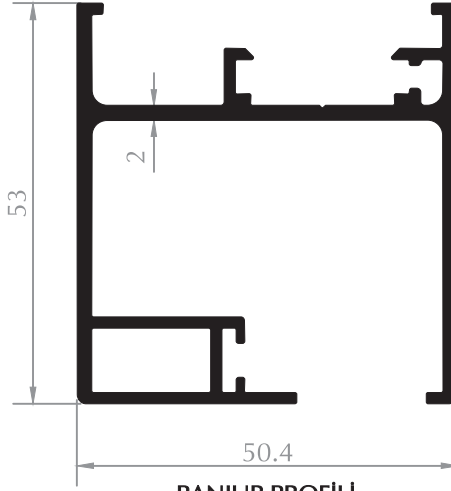

55'LİK DİKME PROFİLİ
55 VERTICAL PROFILE
Kod/Code :PJ1015
Ağırlık/Weight:0,491 kg/m

65'LİK DİKME PROFİLİ
65 VERTICAL PROFILE
Kod/Code :PJ1007
Ağırlık/Weight:0,631 kg/m

65'LİK DİKME PROFİLİ
65 VERTICAL PROFILE
Kod/Code :PJ1019
Ağırlık/Weight:0,643 kg/m

90'LİK DİKME PROFİLİ
90 VERTICAL PROFILE
Kod/Code :PJ1008
Ağırlık/Weight:1.203 kg/m

ORTA DİKME PROFİLİ
MIDDLE VERTICAL PROFILE
Kod/Code :PJ1011
Ağırlık/Weight:0,778 kg/m

PALET PROFİLİ
PALETTE PROFILE
Kod/Code :PJ1023
Ağırlık/Weight:0,468 kg/m

PANJUR PROFİLİ
SHUTTER PROFILE
Kod/Code :PJ1025
Ağırlık/Weight:0,569 kg/m

PANJUR PROFİLİ
SHUTTER PROFILE
Kod/Code :PJ1024
Ağırlık/Weight:1,187 kg/m

ALT PROFİLİ
LOWER PROFILE
Kod/Code :PJ1027
Ağırlık/Weight:0,618 kg/m