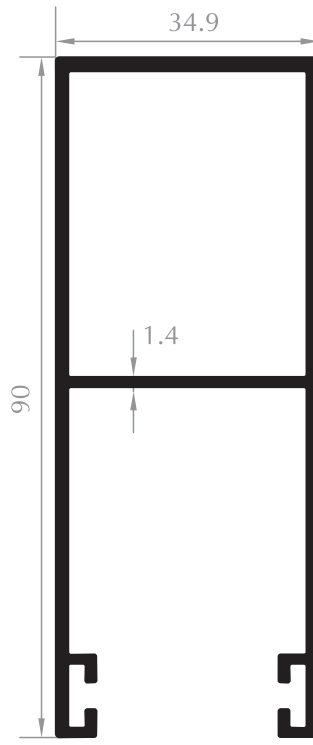

PANJUR DAR U
U PROFILE
Kod/Code :PJ1018
Ağırlık/Weight:0,120 kg/m

FİTİLLİ U
U PROFILE WITH GASKET
Kod/Code :PJ1013
Ağırlık/Weight:0,251 kg/m

FİTİLLİ U
U PROFILE WITH GASKET
Kod/Code :PJ1016
Ağırlık/Weight:0,360 kg/m

40'LİK DİKME PROFİLİ
40 VERTICAL PROFILE
Kod/Code :PJ1012
Ağırlık/Weight:0,402 kg/m

55'LİK DİKME PROFİLİ
55 VERTICAL PROFILE
Kod/Code :PJ1006
Ağırlık/Weight:0,492 kg/m

55'LİK DİKME PROFİLİ
55 VERTICAL PROFILE
Kod/Code :PJ1020
Ağırlık/Weight:0,384 kg/m

55'LİK DİKME PROFİLİ
55 VERTICAL PROFILE
Kod/Code :PJ1015
Ağırlık/Weight:0,491 kg/m

65'LİK DİKME PROFİLİ
65 VERTICAL PROFILE
Kod/Code :PJ1007
Ağırlık/Weight:0,631 kg/m

65'LİK DİKME PROFİLİ
65 VERTICAL PROFILE
Kod/Code :PJ1019
Ağırlık/Weight:0,643 kg/m

90'LİK DİKME PROFİLİ
90 VERTICAL PROFILE
Kod/Code :PJ1008
Ağırlık/Weight:1.203 kg/m

ORTA DİKME PROFİLİ
MIDDLE VERTICAL PROFILE
Kod/Code :PJ1011
Ağırlık/Weight:0,778 kg/m

PALET PROFİLİ
PALETTE PROFILE
Kod/Code :PJ1023
Ağırlık/Weight:0,468 kg/m