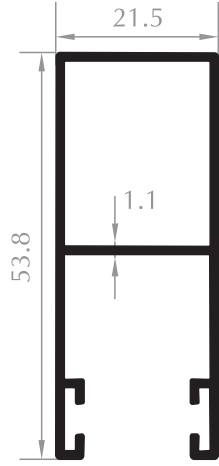

ALT ETEK PROFİLİ
LOWER PROFILE
Kod/Code :PJ1004
Ağırlık/Weight:0,287 kg/m

ALT ETEK PROFİLİ
LOWER PROFILE
Kod/Code :PJ1021
Ağırlık/Weight:0,262 kg/m

PANJUR DAR U
U PROFILE
Kod/Code :PJ1017
Ağırlık/Weight:0,105 kg/m

PANJUR DAR U
U PROFILE
Kod/Code :PJ1018
Ağırlık/Weight:0,120 kg/m

FİTİLLİ U
U PROFILE WITH GASKET
Kod/Code :PJ1013
Ağırlık/Weight:0,251 kg/m

FİTİLLİ U
U PROFILE WITH GASKET
Kod/Code :PJ1016
Ağırlık/Weight:0,360 kg/m

40'LİK DİKME PROFİLİ
40 VERTICAL PROFILE
Kod/Code :PJ1012
Ağırlık/Weight:0,402 kg/m

55'LİK DİKME PROFİLİ
55 VERTICAL PROFILE
Kod/Code :PJ1006
Ağırlık/Weight:0,492 kg/m

55'LİK DİKME PROFİLİ
55 VERTICAL PROFILE
Kod/Code :PJ1020
Ağırlık/Weight:0,384 kg/m