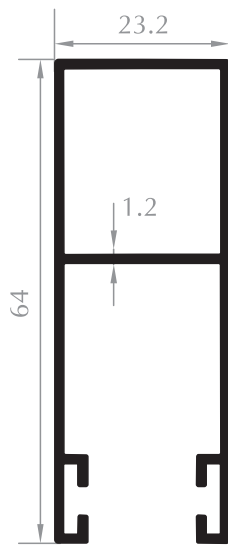

PANJUR DAR U
U PROFILE
Kod/Code :PJ1018
Ağırlık/Weight:0,120 kg/m

FİTİLLİ U
U PROFILE WITH GASKET
Kod/Code :PJ1013
Ağırlık/Weight:0,251 kg/m

FİTİLLİ U
U PROFILE WITH GASKET
Kod/Code :PJ1016
Ağırlık/Weight:0,360 kg/m

40'LİK DİKME PROFİLİ
40 VERTICAL PROFILE
Kod/Code :PJ1012
Ağırlık/Weight:0,402 kg/m

55'LİK DİKME PROFİLİ
55 VERTICAL PROFILE
Kod/Code :PJ1006
Ağırlık/Weight:0,492 kg/m

55'LİK DİKME PROFİLİ
55 VERTICAL PROFILE
Kod/Code :PJ1020
Ağırlık/Weight:0,384 kg/m

55'LİK DİKME PROFİLİ
55 VERTICAL PROFILE
Kod/Code :PJ1015
Ağırlık/Weight:0,491 kg/m

65'LİK DİKME PROFİLİ
65 VERTICAL PROFILE
Kod/Code :PJ1007
Ağırlık/Weight:0,631 kg/m

65'LİK DİKME PROFİLİ
65 VERTICAL PROFILE
Kod/Code :PJ1019
Ağırlık/Weight:0,643 kg/m

90'LİK DİKME PROFİLİ
90 VERTICAL PROFILE
Kod/Code :PJ1008
Ağırlık/Weight:1.203 kg/m

ORTA DİKME PROFİLİ
MIDDLE VERTICAL PROFILE
Kod/Code :PJ1011
Ağırlık/Weight:0,778 kg/m

PALET PROFİLİ
PALETTE PROFILE
Kod/Code :PJ1023
Ağırlık/Weight:0,468 kg/m