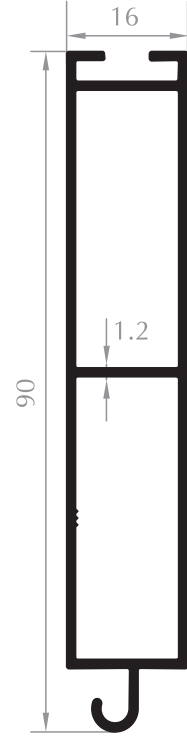

KepenK ve Panjur Profilleri
Shutters and Window Blinds

PANJUR ALT PROFİL
LOWER PROFILE
Kod/Code :PJ1014
Ağırlık/Weight:0,301 kg/m

PALET PROFİLİ
PALETTE PROFILE
Kod/Code :PJ1009
Ağırlık/Weight:0,468 kg/m

ALT ETEK PROFİL
LOWER PROFILE
Kod/Code :PJ1005
Ağırlık/Weight:0,735 kg/m

ALT ETEK PROFİLİ
LOWER PROFILE
Kod/Code :PJ1010
Ağırlık/Weight:0,228 kg/m

ALT ETEK PROFİLİ
LOWER PROFILE
Kod/Code :PJ1003
Ağırlık/Weight:0,312 kg/m

ALT ETEK PROFİLİ
LOWER PROFILE
Kod/Code :PJ1004
Ağırlık/Weight:0,287 kg/m

ALT ETEK PROFİLİ
LOWER PROFILE
Kod/Code :PJ1021
Ağırlık/Weight:0,262 kg/m

PANJUR DAR U
U PROFILE
Kod/Code :PJ1017
Ağırlık/Weight:0,105 kg/m

40'LİK DİKME PROFİLİ
40 VERTICAL PROFILE
Kod/Code :PJ1012
Ağırlık/Weight:0,402 kg/m

55'LİK DİKME PROFİLİ
55 VERTICAL PROFILE
Kod/Code :PJ1006
Ağırlık/Weight:0,492 kg/m

55'LİK DİKME PROFİLİ
55 VERTICAL PROFILE
Kod/Code :PJ1020
Ağırlık/Weight:0,384 kg/m