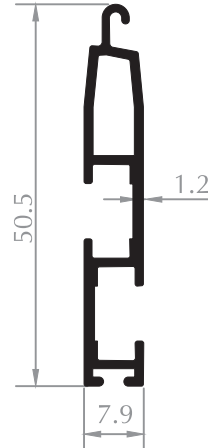

90'LİK DİKME PROFİLİ
90 VERTICAL PROFILE
Kod/Code :PJ1008
Ağırlık/Weight:1.203 kg/m

ORTA DİKME PROFİLİ
MIDDLE VERTICAL PROFILE
Kod/Code :PJ1011
Ağırlık/Weight:0,778 kg/m

PALET PROFİLİ
PALETTE PROFILE
Kod/Code :PJ1023
Ağırlık/Weight:0,468 kg/m

PANJUR PROFİLİ
SHUTTER PROFILE
Kod/Code :PJ1025
Ağırlık/Weight:0,569 kg/m

PANJUR PROFİLİ
SHUTTER PROFILE
Kod/Code :PJ1024
Ağırlık/Weight:1,187 kg/m

ALT PROFİLİ
LOWER PROFILE
Kod/Code :PJ1027
Ağırlık/Weight:0,618 kg/m

PANJUR PROFİLİ
SHUTTER PROFILE
Kod/Code :PJ1026
Ağırlık/Weight:0,211 kg/m

PANJUR PROFİLİ
SHUTTER PROFILE
Kod/Code :PJ1031
Ağırlık/Weight:0,358 kg/m

PANJUR PROFİLİ
SHUTTER PROFILE
Kod/Code :PJ1028
Ağırlık/Weight:1,333 kg/m

65'LİK DİKME PROFİLİ
65 VERTICAL PROFILE
Kod/Code :PJ1019
Ağırlık/Weight:0,615 kg/m

PANJUR PROFİLİ
SHUTTER PROFILE
Kod/Code :PJ1030
Ağırlık/Weight:0,374 kg/m

PANJUR PROFİLİ
SHUTTER PROFILE
Kod/Code :PJ1029
Ağırlık/Weight:0,436 kg/m