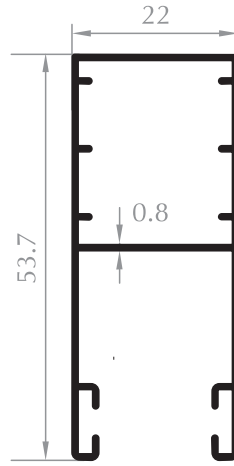

ALT ETEK PROFİLİ
LOWER PROFILE
Kod/Code :PJ1004
Ağırlık/Weight:0,287 kg/m

ALT ETEK PROFİLİ
LOWER PROFILE
Kod/Code :PJ1021
Ağırlık/Weight:0,262 kg/m

PANJUR DAR U
U PROFILE
Kod/Code :PJ1017
Ağırlık/Weight:0,105 kg/m

PANJUR DAR U
U PROFILE
Kod/Code :PJ1018
Ağırlık/Weight:0,120 kg/m

FİTİLLİ U
U PROFILE WITH GASKET
Kod/Code :PJ1013
Ağırlık/Weight:0,251 kg/m

FİTİLLİ U
U PROFILE WITH GASKET
Kod/Code :PJ1016
Ağırlık/Weight:0,360 kg/m

40'LİK DİKME PROFİLİ
40 VERTICAL PROFILE
Kod/Code :PJ1012
Ağırlık/Weight:0,402 kg/m

55'LİK DİKME PROFİLİ
55 VERTICAL PROFILE
Kod/Code :PJ1006
Ağırlık/Weight:0,492 kg/m

55'LİK DİKME PROFİLİ
55 VERTICAL PROFILE
Kod/Code :PJ1020
Ağırlık/Weight:0,384 kg/m