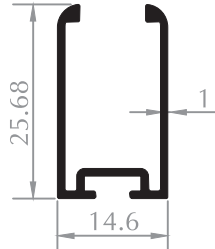

55'LİK DİKME PROFİLİ
55 VERTICAL PROFILE
Kod/Code :PJ1015
Ağırlık/Weight:0,491 kg/m

65'LİK DİKME PROFİLİ
65 VERTICAL PROFILE
Kod/Code :PJ1007
Ağırlık/Weight:0,631 kg/m

65'LİK DİKME PROFİLİ
65 VERTICAL PROFILE
Kod/Code :PJ1019
Ağırlık/Weight:0,643 kg/m

90'LİK DİKME PROFİLİ
90 VERTICAL PROFILE
Kod/Code :PJ1008
Ağırlık/Weight:1.203 kg/m

ORTA DİKME PROFİLİ
MIDDLE VERTICAL PROFILE
Kod/Code :PJ1011
Ağırlık/Weight:0,778 kg/m

PALET PROFİLİ
PALETTE PROFILE
Kod/Code :PJ1023
Ağırlık/Weight:0,468 kg/m

PANJUR PROFİLİ
SHUTTER PROFILE
Kod/Code :PJ1025
Ağırlık/Weight:0,569 kg/m

PANJUR PROFİLİ
SHUTTER PROFILE
Kod/Code :PJ1024
Ağırlık/Weight:1,187 kg/m

ALT PROFİLİ
LOWER PROFILE
Kod/Code :PJ1027
Ağırlık/Weight:0,618 kg/m

PANJUR PROFİLİ
SHUTTER PROFILE
Kod/Code :PJ1026
Ağırlık/Weight:0,211 kg/m

PANJUR PROFİLİ
SHUTTER PROFILE
Kod/Code :PJ1031
Ağırlık/Weight:0,358 kg/m

PANJUR PROFİLİ
SHUTTER PROFILE
Kod/Code :PJ1028
Ağırlık/Weight:1,333 kg/m