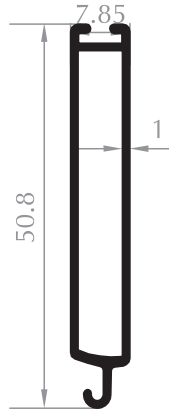

KepenK ve Panjur Profilleri
Shutters and Window Blinds

PANJUR ALT PROFİL
LOWER PROFILE
Kod/Code :PJ1014
Ağırlık/Weight:0,301 kg/m

PALET PROFİLİ
PALETTE PROFILE
Kod/Code :PJ1009
Ağırlık/Weight:0,468 kg/m

ALT ETEK PROFİL
LOWER PROFILE
Kod/Code :PJ1005
Ağırlık/Weight:0,735 kg/m

ALT ETEK PROFİLİ
LOWER PROFILE
Kod/Code :PJ1010
Ağırlık/Weight:0,228 kg/m

ALT ETEK PROFİLİ
LOWER PROFILE
Kod/Code :PJ1003
Ağırlık/Weight:0,312 kg/m

ALT ETEK PROFİLİ
LOWER PROFILE
Kod/Code :PJ1004
Ağırlık/Weight:0,287 kg/m

ALT ETEK PROFİLİ
LOWER PROFILE
Kod/Code :PJ1021
Ağırlık/Weight:0,262 kg/m

PANJUR DAR U
U PROFILE
Kod/Code :PJ1017
Ağırlık/Weight:0,105 kg/m

40'LİK DİKME PROFİLİ
40 VERTICAL PROFILE
Kod/Code :PJ1012
Ağırlık/Weight:0,402 kg/m

55'LİK DİKME PROFİLİ
55 VERTICAL PROFILE
Kod/Code :PJ1006
Ağırlık/Weight:0,492 kg/m

55'LİK DİKME PROFİLİ
55 VERTICAL PROFILE
Kod/Code :PJ1020
Ağırlık/Weight:0,384 kg/m