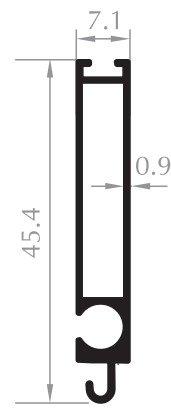

ALT ETEK PROFİL
LOWER PROFILE
Kod/Code :PJ1005
Ağırlık/Weight:0,735 kg/m

ALT ETEK PROFİLİ
LOWER PROFILE
Kod/Code :PJ1010
Ağırlık/Weight:0,228 kg/m

ALT ETEK PROFİLİ
LOWER PROFILE
Kod/Code :PJ1003
Ağırlık/Weight:0,312 kg/m

ALT ETEK PROFİLİ
LOWER PROFILE
Kod/Code :PJ1004
Ağırlık/Weight:0,287 kg/m

ALT ETEK PROFİLİ
LOWER PROFILE
Kod/Code :PJ1021
Ağırlık/Weight:0,262 kg/m

PANJUR DAR U
U PROFILE
Kod/Code :PJ1017
Ağırlık/Weight:0,105 kg/m

PANJUR DAR U
U PROFILE
Kod/Code :PJ1018
Ağırlık/Weight:0,120 kg/m

FİTİLLİ U
U PROFILE WITH GASKET
Kod/Code :PJ1013
Ağırlık/Weight:0,251 kg/m

FİTİLLİ U
U PROFILE WITH GASKET
Kod/Code :PJ1016
Ağırlık/Weight:0,360 kg/m

40'LİK DİKME PROFİLİ
40 VERTICAL PROFILE
Kod/Code :PJ1012
Ağırlık/Weight:0,402 kg/m

55'LİK DİKME PROFİLİ
55 VERTICAL PROFILE
Kod/Code :PJ1006
Ağırlık/Weight:0,492 kg/m

55'LİK DİKME PROFİLİ
55 VERTICAL PROFILE
Kod/Code :PJ1020
Ağırlık/Weight:0,384 kg/m