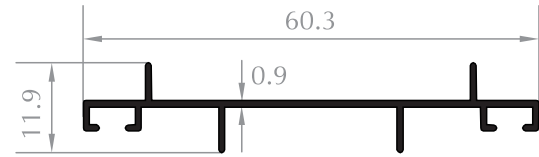

Aldom
G R O U P

Iřıklık Profilleri
Skylight Profiles

İŞIKLIK PROFİLİ
SKYLIGHT PROFILE
Kod/Code :CE2513
Ağırlık/Weight:0,493 kg/m

İŞIKLIK PROFİLİ
SKYLIGHT PROFILE
Kod/Code :CE2514
Ağırlık/Weight:0,658 kg/m

İŞIKLIK PROFİLİ
SKYLIGHT PROFILE
Kod/Code :CE2515
Ağırlık/Weight:0,970 kg/m

İŞIKLIK PROFİLİ
SKYLIGHT PROFILE
Kod/Code :CE2517
Ağırlık/Weight:0,608 kg/m

İŞIKLIK PROFİLİ
SKYLIGHT PROFILE
Kod/Code :CE2516
Ağırlık/Weight:0,309 kg/m

ÜST KAPAK
UPPER CAP
Kod/Code :CE2519
Ağırlık/Weight:0,235 kg/m

ALT KAPAK
LOWER CAP
Kod/Code :CE2520
Ağırlık/Weight:0,231 kg/m

İŞIKLIK PROFİLİ
SKYLIGHT PROFILE
Kod/Code :CE2521
Ağırlık/Weight:0,613 kg/m