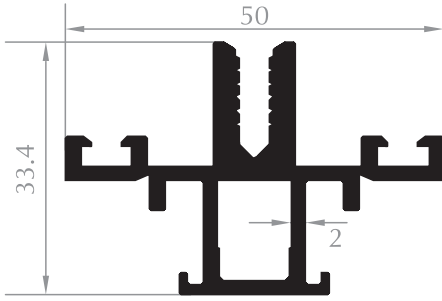

Aldom
G R O U P

Iřıklık Profilleri
Skylight Profiles

İŞIKLIK PROFİLİ
SKYLIGHT PROFILE
Kod/Code :CE2513
Ağırlık/Weight:0,493 kg/m

İŞIKLIK PROFİLİ
SKYLIGHT PROFILE
Kod/Code :CE2514
Ağırlık/Weight:0,658 kg/m

İŞIKLIK PROFİLİ
SKYLIGHT PROFILE
Kod/Code :CE2515
Ağırlık/Weight:0,970 kg/m

İŞIKLIK PROFİLİ
SKYLIGHT PROFILE
Kod/Code :CE2517
Ağırlık/Weight:0,608 kg/m

İŞIKLIK PROFİLİ
SKYLIGHT PROFILE
Kod/Code :CE2516
Ağırlık/Weight:0,309 kg/m

ÜST KAPAK
UPPER CAP
Kod/Code :CE2519
Ağırlık/Weight:0,235 kg/m

ALT KAPAK
LOWER CAP
Kod/Code :CE2520
Ağırlık/Weight:0,231 kg/m

İŞIKLIK PROFİLİ
SKYLIGHT PROFILE
Kod/Code :CE2521
Ağırlık/Weight:0,613 kg/m