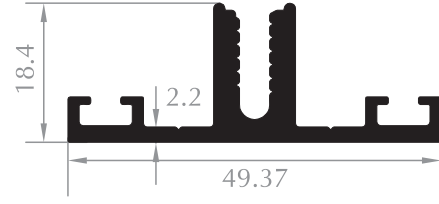

Aldom
G R O U P

Iřıklık Profilleri
Skylight Profiles

İŞIKLIK PROFİLİ
SKYLIGHT PROFILE
Kod/Code :CE2513
Ağırlık/Weight:0,493 kg/m

İŞIKLIK PROFİLİ
SKYLIGHT PROFILE
Kod/Code :CE2514
Ağırlık/Weight:0,658 kg/m

İŞIKLIK PROFİLİ
SKYLIGHT PROFILE
Kod/Code :CE2515
Ağırlık/Weight:0,970 kg/m

İŞIKLIK PROFİLİ
SKYLIGHT PROFILE
Kod/Code :CE2517
Ağırlık/Weight:0,608 kg/m

İŞIKLIK PROFİLİ
SKYLIGHT PROFILE
Kod/Code :CE2516
Ağırlık/Weight:0,309 kg/m

ÜST KAPAK
UPPER CAP
Kod/Code :CE2519
Ağırlık/Weight:0,235 kg/m

ALT KAPAK
LOWER CAP
Kod/Code :CE2520
Ağırlık/Weight:0,231 kg/m

İŞIKLIK PROFİLİ
SKYLIGHT PROFILE
Kod/Code :CE2521
Ağırlık/Weight:0,613 kg/m