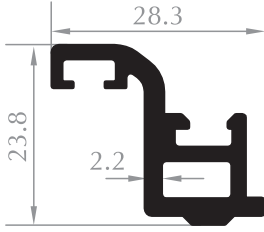

Aldom
G R O U P

Iřıklık Profilleri
Skylight Profiles

İŞIKLIK PROFİLİ
SKYLIGHT PROFILE
Kod/Code :CE2513
Ağırlık/Weight:0,493 kg/m

İŞIKLIK PROFİLİ
SKYLIGHT PROFILE
Kod/Code :CE2514
Ağırlık/Weight:0,658 kg/m

İŞIKLIK PROFİLİ
SKYLIGHT PROFILE
Kod/Code :CE2515
Ağırlık/Weight:0,970 kg/m

İŞIKLIK PROFİLİ
SKYLIGHT PROFILE
Kod/Code :CE2517
Ağırlık/Weight:0,608 kg/m

İŞIKLIK PROFİLİ
SKYLIGHT PROFILE
Kod/Code :CE2516
Ağırlık/Weight:0,309 kg/m

ÜST KAPAK
UPPER CAP
Kod/Code :CE2519
Ağırlık/Weight:0,235 kg/m

ALT KAPAK
LOWER CAP
Kod/Code :CE2520
Ağırlık/Weight:0,231 kg/m

İŞIKLIK PROFİLİ
SKYLIGHT PROFILE
Kod/Code :CE2521
Ağırlık/Weight:0,613 kg/m