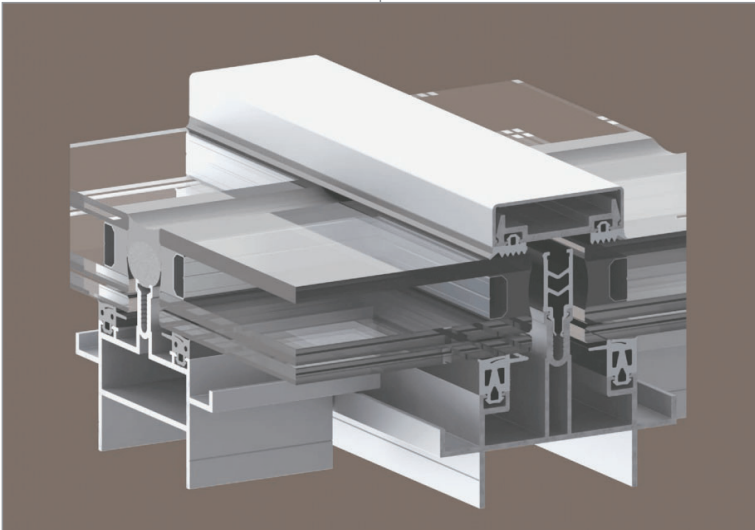

Aldom
G R O U P

Iřıklık Profilleri
Skylight Profiles

İŞIKLIK PROFİLİ
SKYLIGHT PROFILE
Kod/Code :CE2513
Ağırlık/Weight:0,493 kg/m

İŞIKLIK PROFİLİ
SKYLIGHT PROFILE
Kod/Code :CE2514
Ağırlık/Weight:0,658 kg/m

İŞIKLIK PROFİLİ
SKYLIGHT PROFILE
Kod/Code :CE2515
Ağırlık/Weight:0,970 kg/m

İŞIKLIK PROFİLİ
SKYLIGHT PROFILE
Kod/Code :CE2517
Ağırlık/Weight:0,608 kg/m

İŞIKLIK PROFİLİ
SKYLIGHT PROFILE
Kod/Code :CE2516
Ağırlık/Weight:0,309 kg/m

ÜST KAPAK
UPPER CAP
Kod/Code :CE2519
Ağırlık/Weight:0,235 kg/m

ALT KAPAK
LOWER CAP
Kod/Code :CE2520
Ağırlık/Weight:0,231 kg/m

İŞIKLIK PROFİLİ
SKYLIGHT PROFILE
Kod/Code :CE2521
Ağırlık/Weight:0,613 kg/m