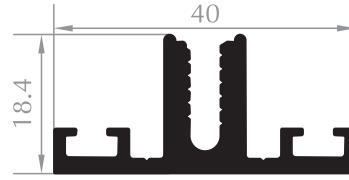

Aldom
G R O U P

Iřıklık Profilleri
Skylight Profiles

İŞIKLIK PROFİLİ
SKYLIGHT PROFILE
Kod/Code :CE2513
Ağırlık/Weight:0,493 kg/m

İŞIKLIK PROFİLİ
SKYLIGHT PROFILE
Kod/Code :CE2514
Ağırlık/Weight:0,658 kg/m

İŞIKLIK PROFİLİ
SKYLIGHT PROFILE
Kod/Code :CE2515
Ağırlık/Weight:0,970 kg/m

İŞIKLIK PROFİLİ
SKYLIGHT PROFILE
Kod/Code :CE2517
Ağırlık/Weight:0,608 kg/m

İŞIKLIK PROFİLİ
SKYLIGHT PROFILE
Kod/Code :CE2516
Ağırlık/Weight:0,309 kg/m

ÜST KAPAK
UPPER CAP
Kod/Code :CE2519
Ağırlık/Weight:0,235 kg/m

ALT KAPAK
LOWER CAP
Kod/Code :CE2520
Ağırlık/Weight:0,231 kg/m

İŞIKLIK PROFİLİ
SKYLIGHT PROFILE
Kod/Code :CE2521
Ağırlık/Weight:0,613 kg/m