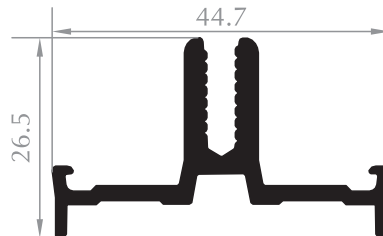

Aldom
G R O U P

Iřıklık Profilleri
Skylight Profiles

İŞIKLIK PROFİLİ
SKYLIGHT PROFILE
Kod/Code :CE2513
Ağırlık/Weight:0,493 kg/m

İŞIKLIK PROFİLİ
SKYLIGHT PROFILE
Kod/Code :CE2514
Ağırlık/Weight:0,658 kg/m

İŞIKLIK PROFİLİ
SKYLIGHT PROFILE
Kod/Code :CE2515
Ağırlık/Weight:0,970 kg/m

İŞIKLIK PROFİLİ
SKYLIGHT PROFILE
Kod/Code :CE2517
Ağırlık/Weight:0,608 kg/m

İŞIKLIK PROFİLİ
SKYLIGHT PROFILE
Kod/Code :CE2516
Ağırlık/Weight:0,309 kg/m

ÜST KAPAK
UPPER CAP
Kod/Code :CE2519
Ağırlık/Weight:0,235 kg/m

ALT KAPAK
LOWER CAP
Kod/Code :CE2520
Ağırlık/Weight:0,231 kg/m

İŞIKLIK PROFİLİ
SKYLIGHT PROFILE
Kod/Code :CE2521
Ağırlık/Weight:0,613 kg/m