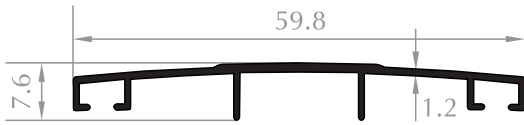

Aldom
G R O U P

Iřıklık Profilleri
Skylight Profiles

İŞIKLIK PROFİLİ
SKYLIGHT PROFILE
Kod/Code :CE2513
Ağırlık/Weight:0,493 kg/m

İŞIKLIK PROFİLİ
SKYLIGHT PROFILE
Kod/Code :CE2514
Ağırlık/Weight:0,658 kg/m

İŞIKLIK PROFİLİ
SKYLIGHT PROFILE
Kod/Code :CE2515
Ağırlık/Weight:0,970 kg/m

İŞIKLIK PROFİLİ
SKYLIGHT PROFILE
Kod/Code :CE2517
Ağırlık/Weight:0,608 kg/m

İŞIKLIK PROFİLİ
SKYLIGHT PROFILE
Kod/Code :CE2516
Ağırlık/Weight:0,309 kg/m

ÜST KAPAK
UPPER CAP
Kod/Code :CE2519
Ağırlık/Weight:0,235 kg/m

ALT KAPAK
LOWER CAP
Kod/Code :CE2520
Ağırlık/Weight:0,231 kg/m

İŞIKLIK PROFİLİ
SKYLIGHT PROFILE
Kod/Code :CE2521
Ağırlık/Weight:0,613 kg/m