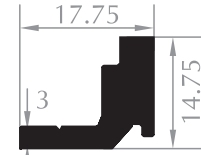

Aldom
G R O U P

Iřıklık Profilleri
Skylight Profiles

İŞIKLIK PROFİLİ
SKYLIGHT PROFILE
Kod/Code :CE2513
Ağırlık/Weight:0,493 kg/m

İŞIKLIK PROFİLİ
SKYLIGHT PROFILE
Kod/Code :CE2514
Ağırlık/Weight:0,658 kg/m

İŞIKLIK PROFİLİ
SKYLIGHT PROFILE
Kod/Code :CE2515
Ağırlık/Weight:0,970 kg/m

İŞIKLIK PROFİLİ
SKYLIGHT PROFILE
Kod/Code :CE2517
Ağırlık/Weight:0,608 kg/m

İŞIKLIK PROFİLİ
SKYLIGHT PROFILE
Kod/Code :CE2516
Ağırlık/Weight:0,309 kg/m