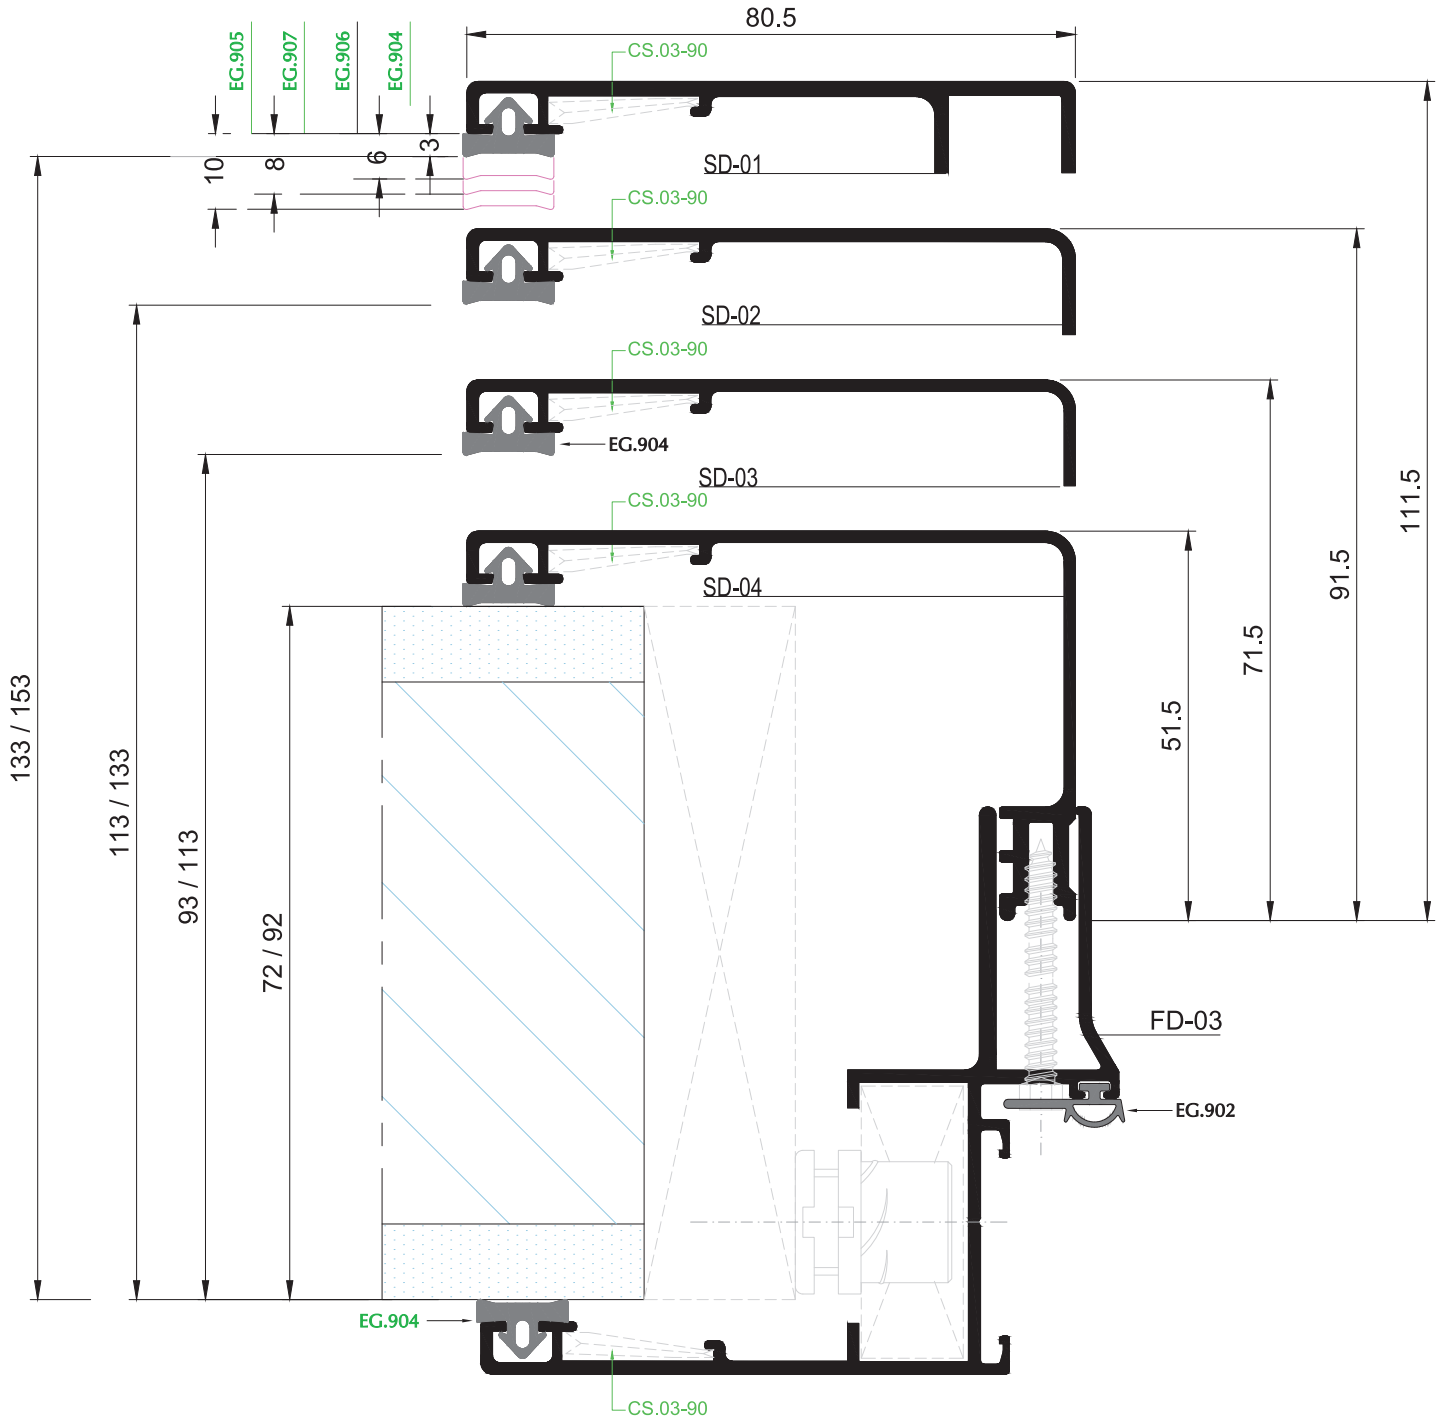

Kod/Code :MD-07
Ağırlık/Weight:0,144 kg/m

Kod/Code :MD-06
Ağırlık/Weight:0,438 kg/m

Köşe Takozları Cleats

Profil Kodu Profile Code	Kesim Ölçüsü A Cutting Size A	Boy Sipariş Kodu Order Code in 6m Length	Parça Sipariş Kodu Order Code in Pieces
FD-01	37 mm	KT01	KT-0901
FD-02	29 mm	KT01	KT-0902
FD-04	29 mm	KT01	KT-0903

Profil Kodu Profile Code	Kesim Ölçüsü A Cutting Size A	Boy Sipariş Kodu Order Code in 6m Length	Parça Sipariş Kodu Order Code in Pieces
VD-01	37 mm	KT01	KT-0901
VD-03	37 mm	KT01	KT-0902

Sistem Detayları System Details

Sistem Detayları System Details

Sistem Detayları System Details

Sistem Detayları System Details

Sistem Detayları System Details

Sistem Detayları System Details

FİTİLLER GASKETS

ÜRÜN ÇİZİMİ GASKET DRAWING	AKSESUAR KODU ACCESSORY CODE	MALZEME MATERIAL	ÜRÜN ADI DESCRIPTION	AMBALAJ PACKAGING
 1/1	EG.901	PVC	BİNİ FİTİLİ GASKET FOR RABBET	200m/15kg
 1/1	EG.902	EPDM	BİNİ FİTİLİ ve VIDA KAPATMA KASA FİTİLİ (RABBET GASKET and SCREW COVERING GASKET FOR FRAME)	400m/15kg
 1/1	EG.903	EPDM	BİNİ FİTİLİ (GASKET FOR RABBET)	200 m/15kg
 1/1	EG.904	EPDM	KASA İÇ DİŞ FİTİLİ (GASKET FOR INT.EXT. FRAME)	250 m15/kg
 1/1	EG.905	EPDM	KASA İÇ DİŞ FİTİLİ (GASKET FOR INT.EXT. FRAME)	140 m/15 kg
 1/1	EG.906	EPDM	KASA İÇ DİŞ FİTİLİ (GASKET FOR INT.EXT. FRAME)	220m/15kg
 1/1	EG.907	EPDM	KASA İÇ DİŞ FİTİLİ (GASKET FOR INT.EXT. FRAME)	180m/15kg
 1/1	EG.908	EPDM	BİNİ FİTİLİ (GASKET FOR RABBET)	225m/15kg
 1/1	EG.909	EPDM	KASA İÇ DİŞ FİTİLİ (GASKET FOR INT.EXT. FRAME)	620m/15kg
 1/1	CS.01-90	PVC	KÖŞE HİZALAMA CORNER ALIGNMENT	
 1/1	CS.02-90	ALUMINIUM	KÖŞE HİZALAMA CORNER ALIGNMENT (CS.01-90 ALTERNATİFİDİR.) (ALTERNATIVE FOR CS.01-90)	
 1/1	CS.03.90	ALUMINIUM	ORTA KAYIT BAĞLANTI MULLION CONNECTION PIECE	

Menteşeler Hinges

DH-01
AĞSAP İÇİN MENTEŞE
HINGE FOR WOODEN PANEL

DH-02
180° AÇILABİLEN MENTEŞE
REVERSIBLE HINGE WITH COUPLING PLATE OPENING 180°

DH-04
180° AÇILIR İTHAL İKİNCİ KANAT MENTEŞE
REVERSIBLE HINGE WITH COUPLING PLATE OPENING 180°