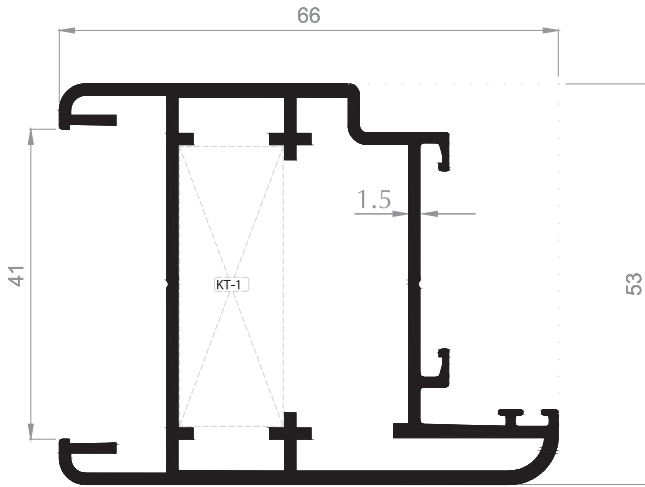

Kanat Profilleri Sash Profiles

Kod/Code : VD-01
Ağırlık/Weight: 1,145 kg/m
Jx: 13,86 cm⁴
Jy: 6,13 cm⁴

Kod/Code : VD-02
Ağırlık/Weight: 0,663 kg/m

Kod/Code : VD-03
Ağırlık/Weight: 1,247 kg/m
Jx: 19,29 cm⁴
Jy: 15,17 cm⁴

Kod/Code : VD-04
Ağırlık/Weight: 0,502 kg/m

Orta Kayıt ve Etek Profilleri
Mullion and Kick Plate Profiles

Kod/Code : MD-02
Ağırlık/Weight: 1,272 kg/m
Jx: 45,25 cm⁴
Jy: 16,17 cm⁴

Kod/Code : MD-01
Ağırlık/Weight: 0,937 kg/m

Kod/Code :MD-07
Ağırlık/Weight:0,144 kg/m

Kod/Code :MD-06
Ağırlık/Weight:0,438 kg/m

Köşe Takozları Cleats

Profil Kodu Profile Code	Kesim Ölçüsü A Cutting Size A	Boy Sipariş Kodu Order Code in 6m Length	Parça Sipariş Kodu Order Code in Pieces
FD-01	37 mm	KT01	KT-0901
FD-02	29 mm	KT01	KT-0902
FD-04	29 mm	KT01	KT-0903

Profil Kodu Profile Code	Kesim Ölçüsü A Cutting Size A	Boy Sipariş Kodu Order Code in 6m Length	Parça Sipariş Kodu Order Code in Pieces
VD-01	37 mm	KT01	KT-0901
VD-03	37 mm	KT01	KT-0902

Sistem Detayları System Details