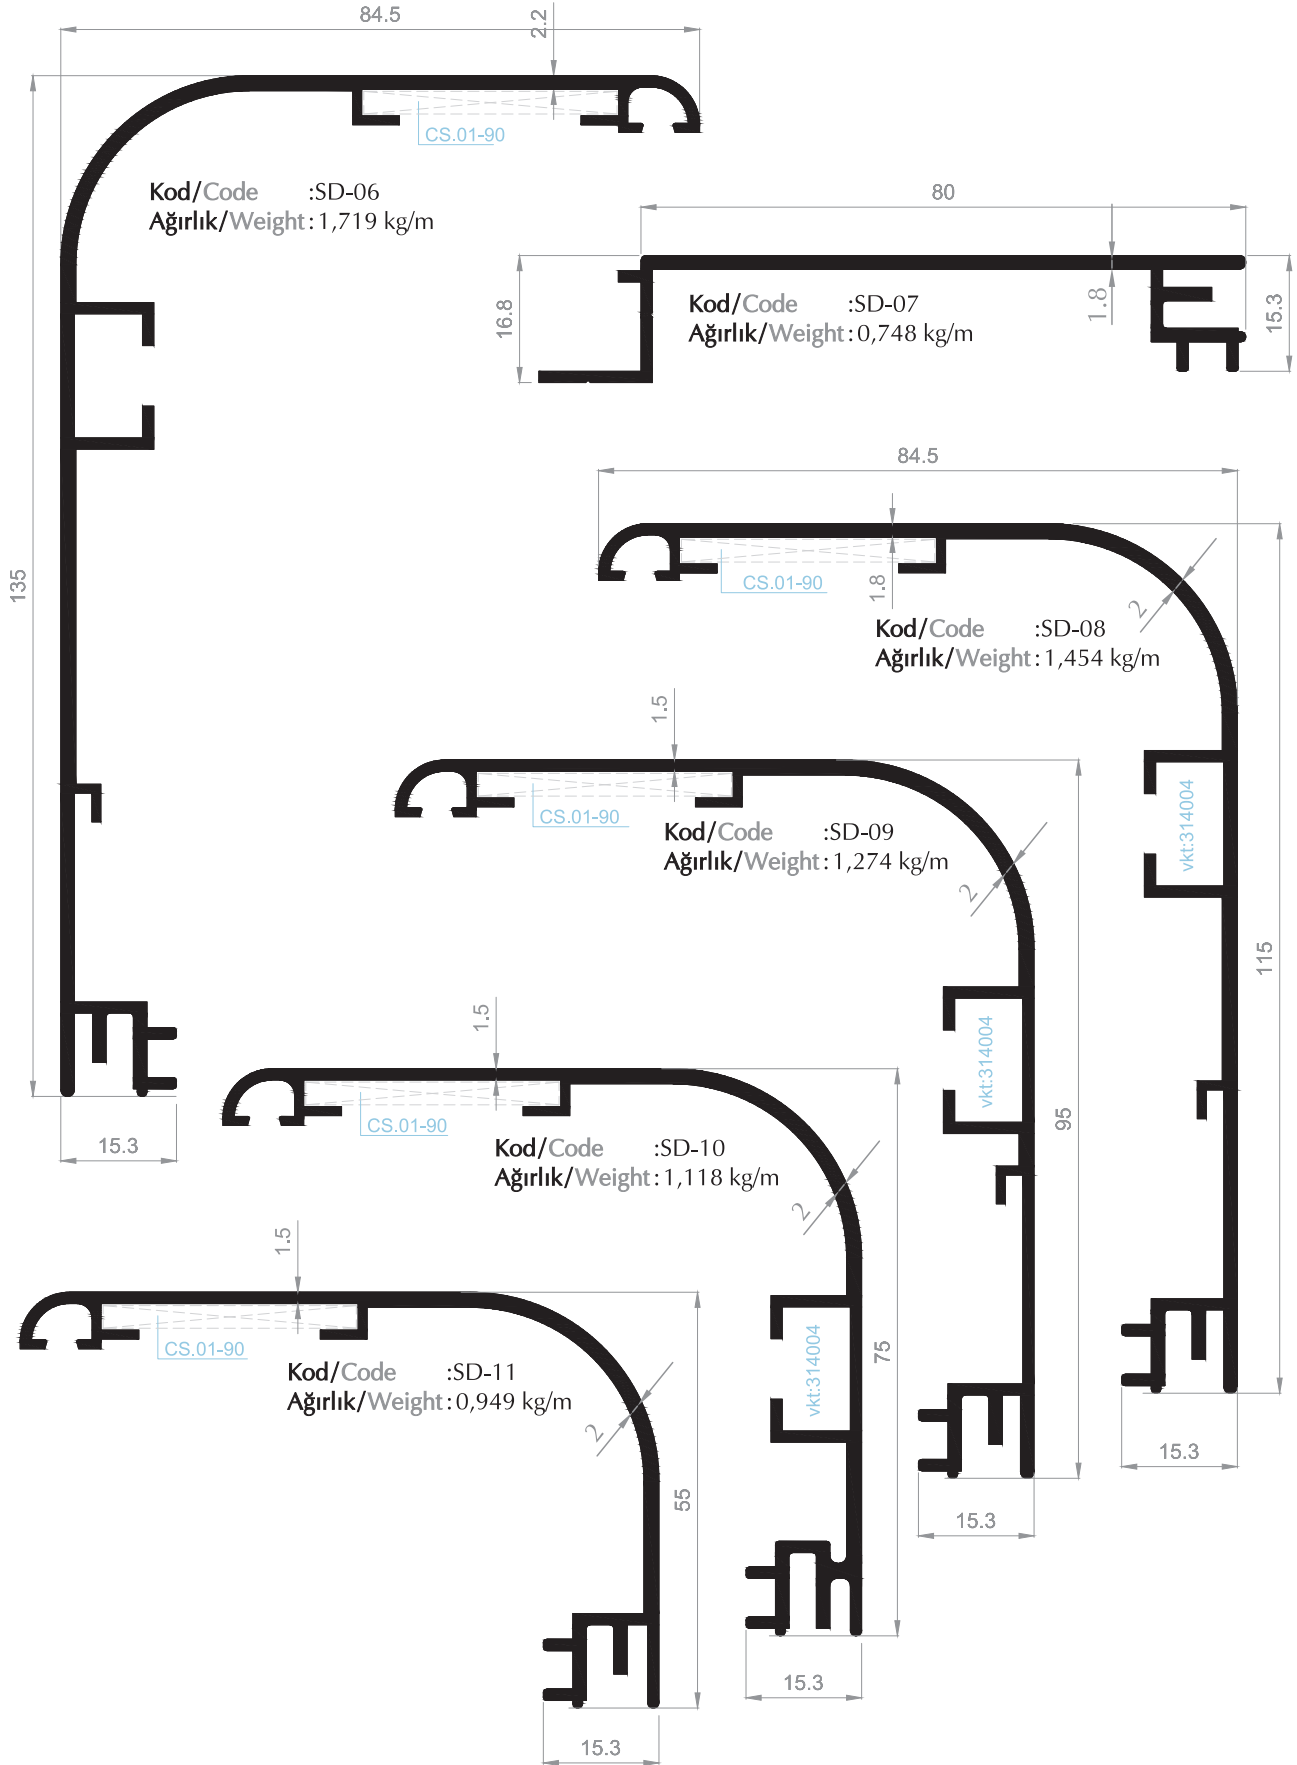

Aldom
G R O U P

IN-D 90

Ayarlı Kapı Sistemleri

Adjustable Door System Profiles

Kasa Profilleri Frame Profiles

Kasa Profilleri Frame Profiles

Adaptör Profilleri Adapter Profiles

Adaptör Profilleri Adapter Profiles

Kanat Profilleri Sash Profiles

Kod/Code : VD-01
Ağırlık/Weight: 1,145 kg/m
Jx: 13,86 cm⁴
Jy: 6,13 cm⁴

Kod/Code : VD-02
Ağırlık/Weight: 0,663 kg/m

Kod/Code : VD-03
Ağırlık/Weight: 1,247 kg/m
Jx: 19,29 cm⁴
Jy: 15,17 cm⁴

Kod/Code : VD-04
Ağırlık/Weight: 0,502 kg/m

Orta Kayıt ve Etek Profilleri
Mullion and Kick Plate Profiles

Kod/Code : MD-02
Ağırlık/Weight: 1,272 kg/m
Jx: 45,25 cm⁴
Jy: 16,17 cm⁴

Kod/Code : MD-01
Ağırlık/Weight: 0,937 kg/m

Profil Kodu Profile Code	Kesim Ölçüsü A Cutting Size A	Boy Sipariş Kodu Order Code in 6m Length	Parça Sipariş Kodu Order Code in Pieces
VD-01	37 mm	KT01	KT-0901
VD-03	37 mm	KT01	KT-0902

Sistem Detayları System Details