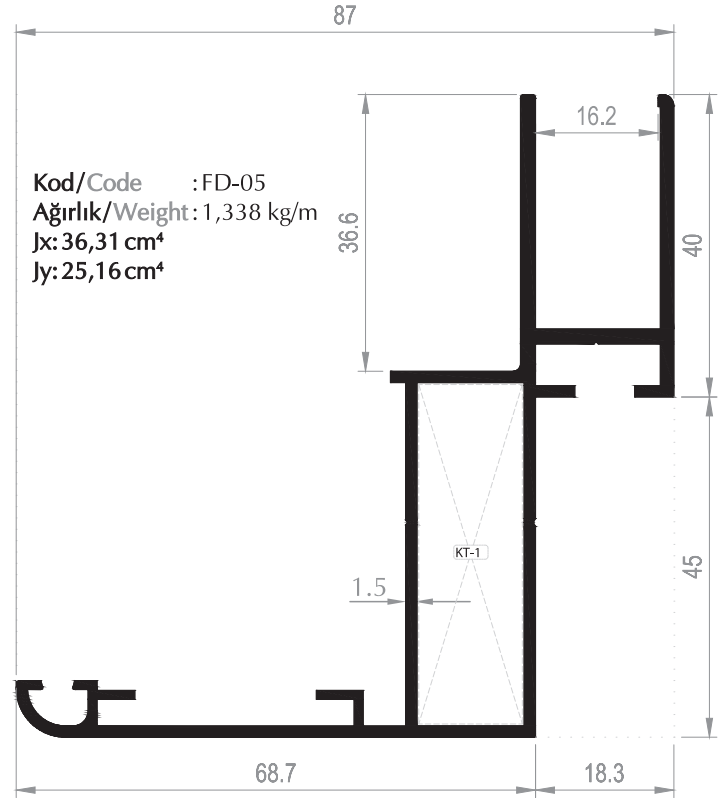

Kasa Profilleri Frame Profiles