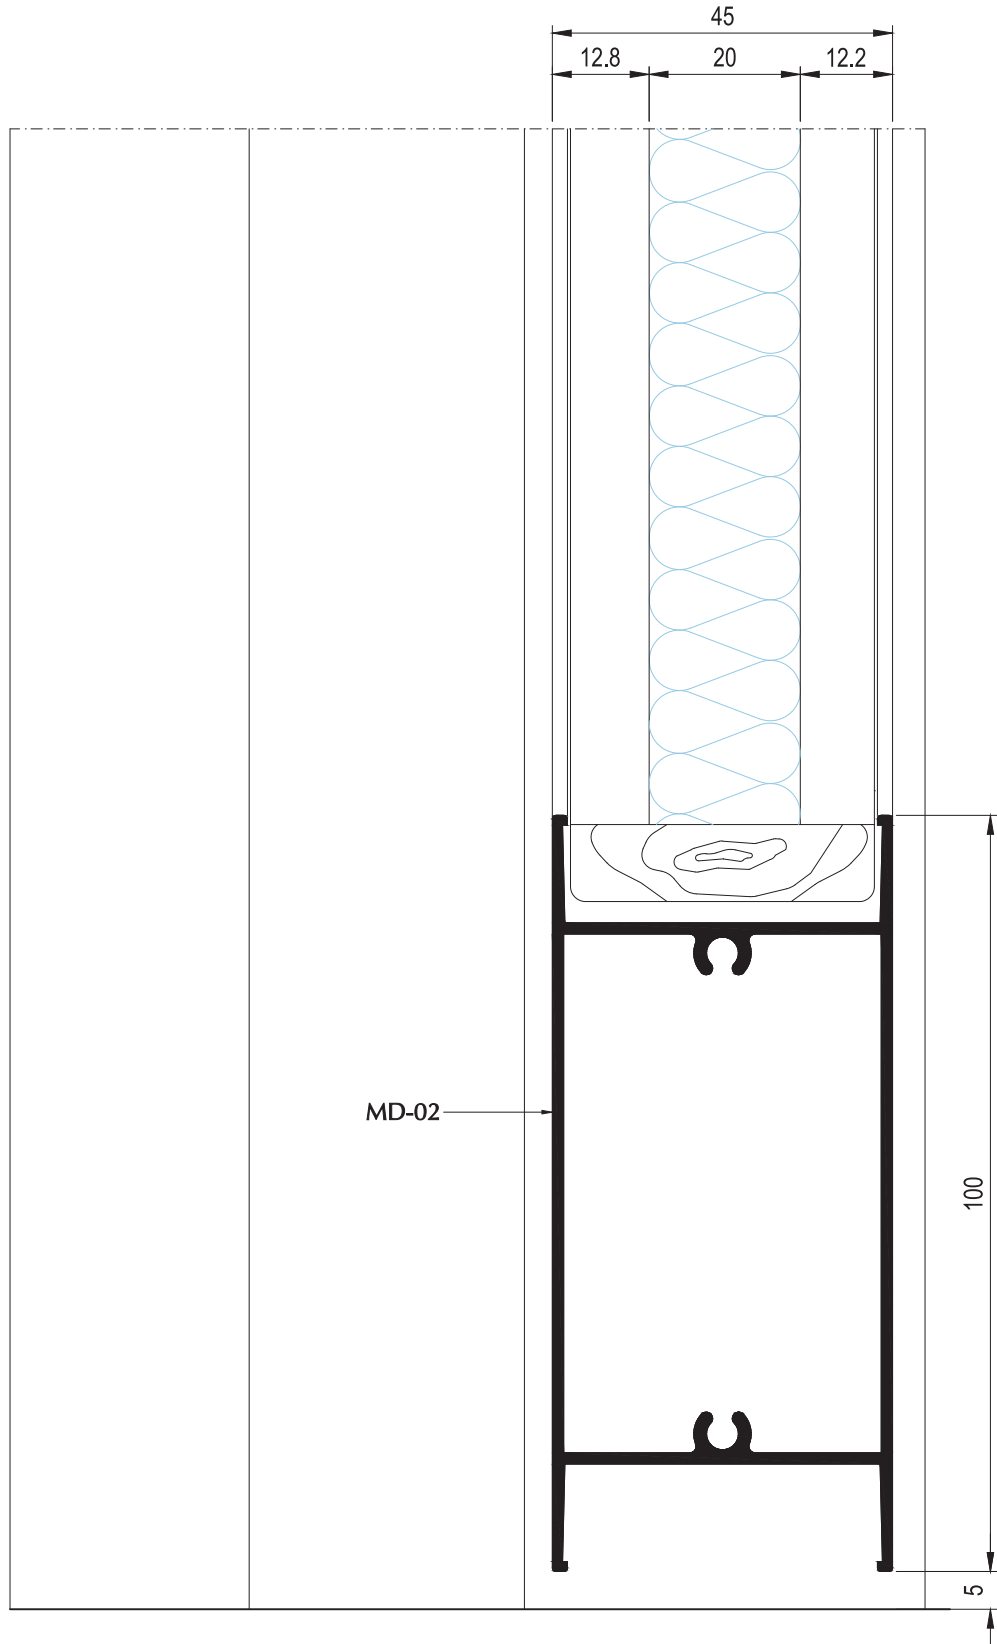

Sistem Detayları System Details