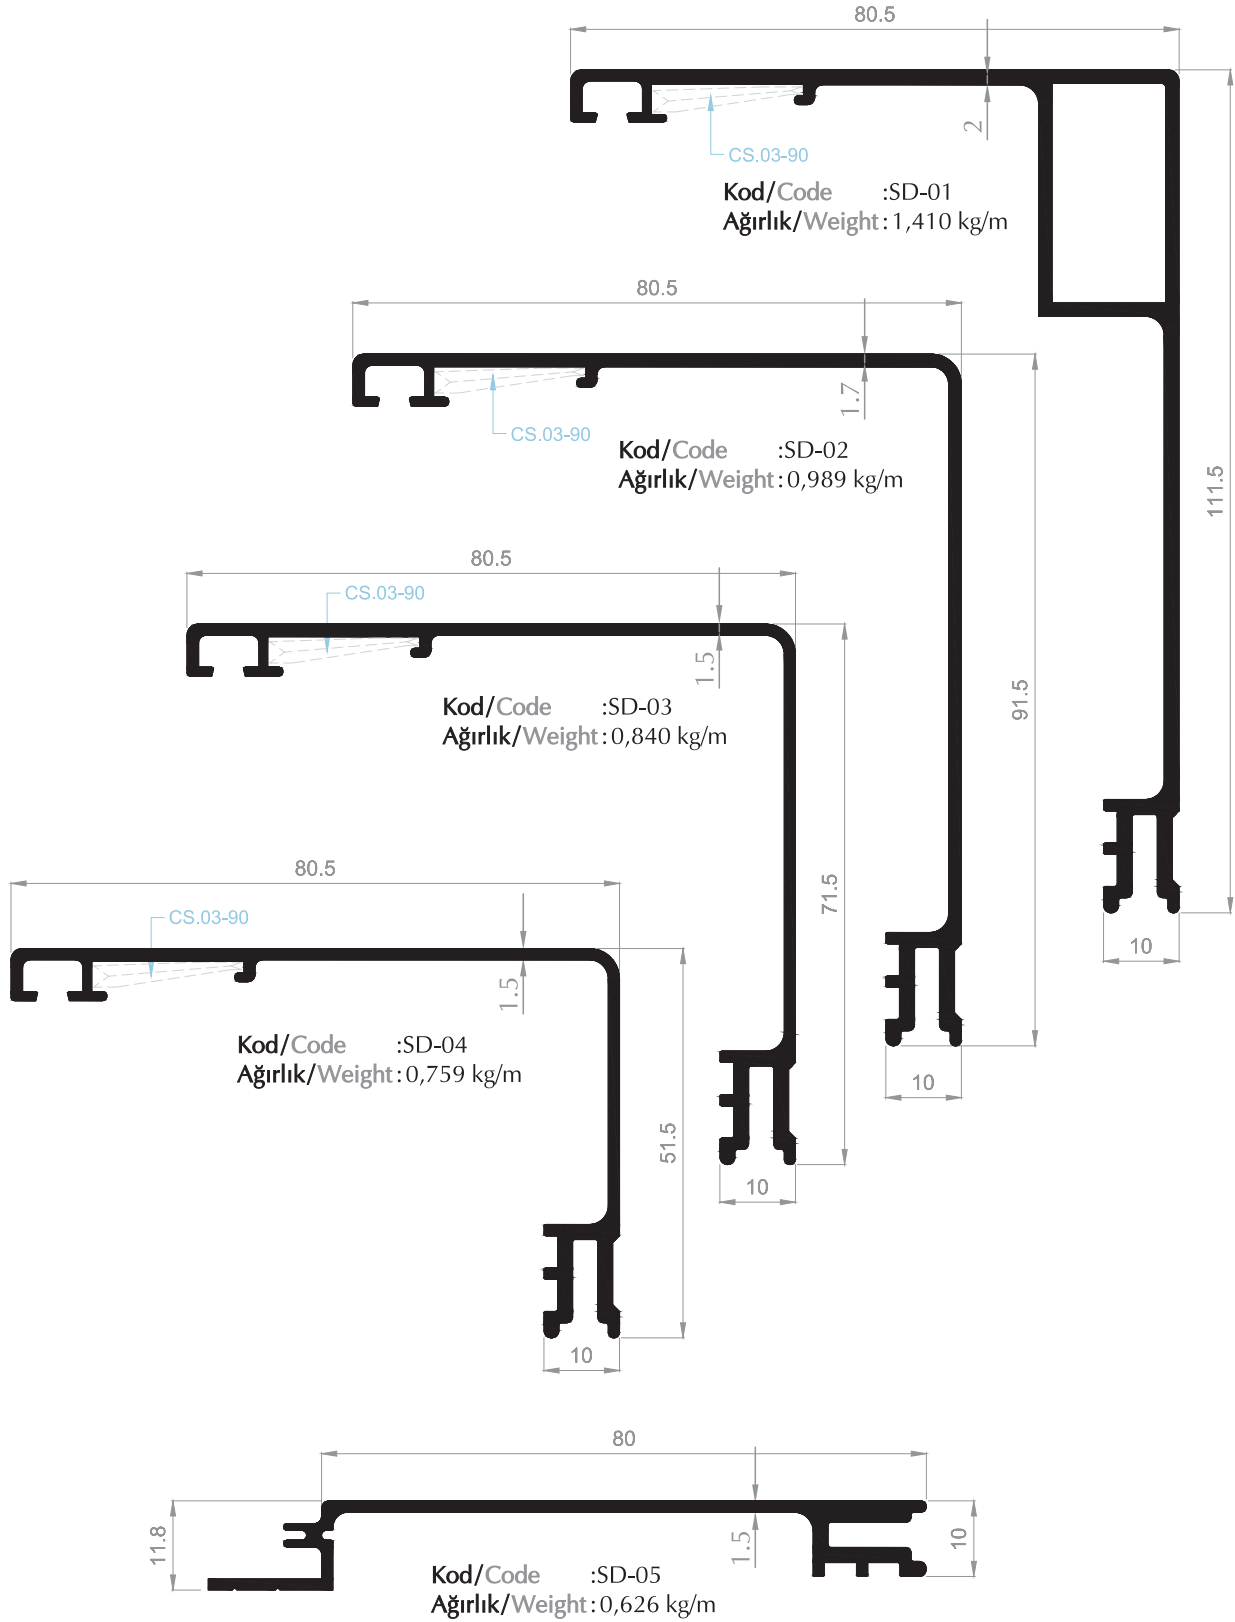

Aldom
G R O U P

IN-D 90

Ayarlı Kapı Sistemleri

Adjustable Door System Profiles

Kasa Profilleri Frame Profiles

Kasa Profilleri Frame Profiles

Adaptör Profilleri Adapter Profiles

Adaptör Profilleri Adapter Profiles

Kanat Profilleri Sash Profiles

Kod/Code : VD-01
Ağırlık/Weight: 1,145 kg/m
Jx: 13,86 cm⁴
Jy: 6,13 cm⁴

Kod/Code : VD-02
Ağırlık/Weight: 0,663 kg/m

Kod/Code : VD-03
Ağırlık/Weight: 1,247 kg/m
Jx: 19,29 cm⁴
Jy: 15,17 cm⁴

Kod/Code : VD-04
Ağırlık/Weight: 0,502 kg/m

Orta Kayıt ve Etek Profilleri
Mullion and Kick Plate Profiles

Kod/Code : MD-02
Ağırlık/Weight: 1,272 kg/m
Jx: 45,25 cm⁴
Jy: 16,17 cm⁴

Kod/Code : MD-01
Ağırlık/Weight: 0,937 kg/m

Profil Kodu Profile Code	Kesim Ölçüsü A Cutting Size A	Boy Sipariş Kodu Order Code in 6m Length	Parça Sipariş Kodu Order Code in Pieces
VD-01	37 mm	KT01	KT-0901
VD-03	37 mm	KT01	KT-0902

Sistem Detayları System Details