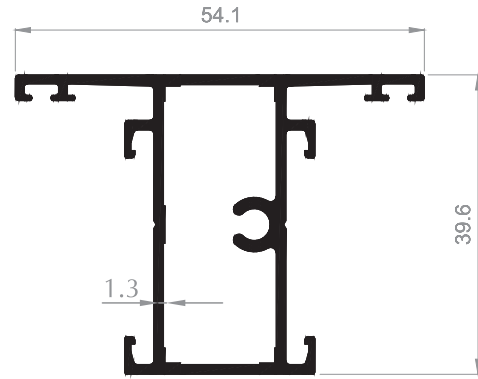

Kanat Profilleri Sash Profiles

Kod/Code : VD-01
Ağırlık/Weight: 1,145 kg/m
Jx: 13,86 cm⁴
Jy: 6,13 cm⁴

Kod/Code : VD-02
Ağırlık/Weight: 0,663 kg/m

Kod/Code : VD-03
Ağırlık/Weight: 1,247 kg/m
Jx: 19,29 cm⁴
Jy: 15,17 cm⁴

Kod/Code : VD-04
Ağırlık/Weight: 0,502 kg/m

Orta Kayıt ve Etek Profilleri
Mullion and Kick Plate Profiles

Kod/Code : MD-02
Ağırlık/Weight: 1,272 kg/m
Jx: 45,25 cm⁴
Jy: 16,17 cm⁴

Kod/Code : MD-01
Ağırlık/Weight: 0,937 kg/m

Kod/Code : MD-05
Ağırlık/Weight: 0,712 kg/m

Cam Çıtalaları ve Diğer Profiller
Glazing Beads and Other Profiles

Kod/Code :GD-01
Ağırlık/Weight:0,223 kg/m

Kod/Code :GD-02
Ağırlık/Weight:0,160 kg/m

Kod/Code :GD-03
Ağırlık/Weight:0,216 kg/m

Kod/Code :MD-07
Ağırlık/Weight:0,144 kg/m

Kod/Code :MD-06
Ağırlık/Weight:0,438 kg/m

Köşe Takozları Cleats

Profil Kodu Profile Code	Kesim Ölçüsü A Cutting Size A	Boy Sipariş Kodu Order Code in 6m Length	Parça Sipariş Kodu Order Code in Pieces
FD-01	37 mm	KT01	KT-0901
FD-02	29 mm	KT01	KT-0902
FD-04	29 mm	KT01	KT-0903