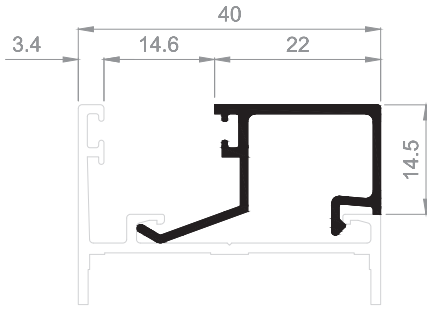

Kod/Code :GD-05
Ağırlık/Weight:0,225 kg/m