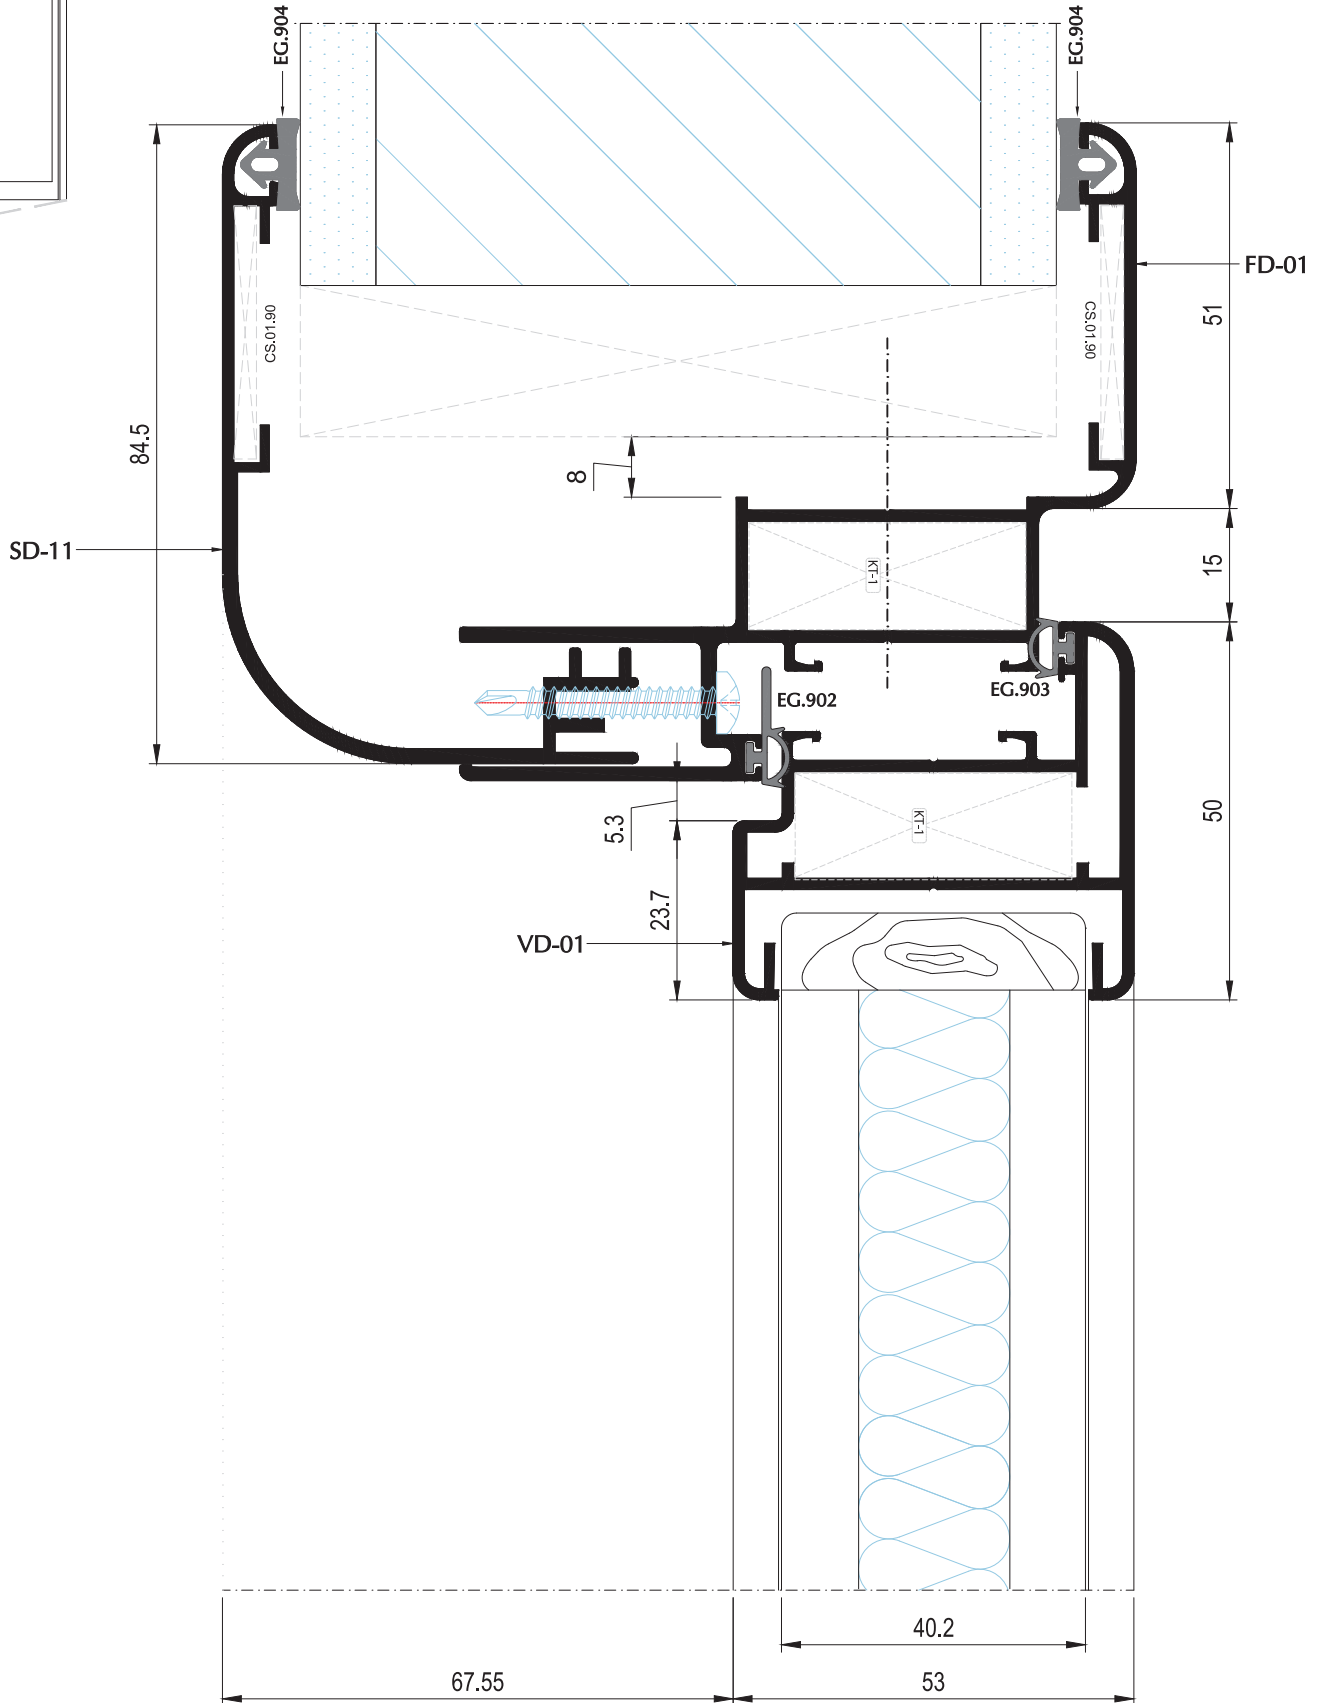

Sistem Detayları System Details