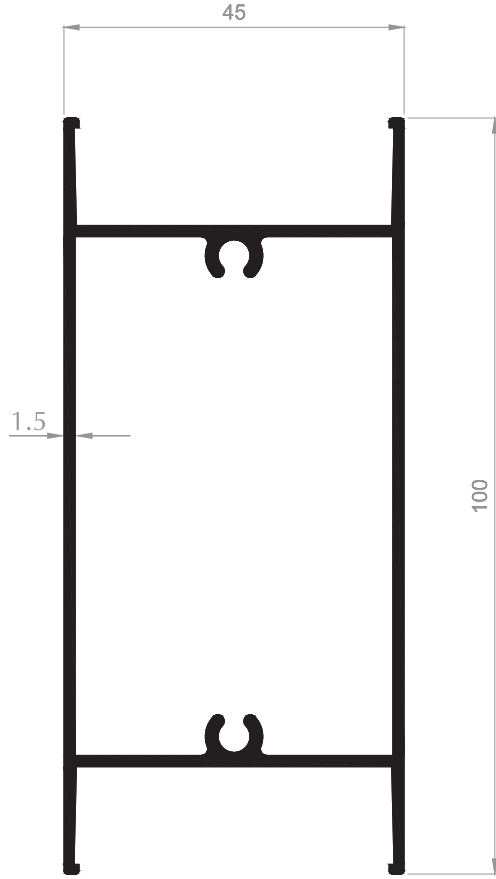

Kanat Profilleri Sash Profiles

Kod/Code : VD-01
Ağırlık/Weight: 1,145 kg/m
Jx: 13,86 cm⁴
Jy: 6,13 cm⁴

Kod/Code : VD-02
Ağırlık/Weight: 0,663 kg/m

Kod/Code : VD-03
Ağırlık/Weight: 1,247 kg/m
Jx: 19,29 cm⁴
Jy: 15,17 cm⁴

Kod/Code : VD-04
Ağırlık/Weight: 0,502 kg/m

Orta Kayıt ve Etek Profilleri
Mullion and Kick Plate Profiles

Kod/Code : MD-02
Ağırlık/Weight: 1,272 kg/m
Jx: 45,25 cm⁴
Jy: 16,17 cm⁴

Kod/Code : MD-01
Ağırlık/Weight: 0,937 kg/m

Kod/Code : MD-05
Ağırlık/Weight: 0,712 kg/m

Cam Çıtalaları ve Diğer Profiller
Glazing Beads and Other Profiles

Kod/Code :GD-01
Ağırlık/Weight:0,223 kg/m

Kod/Code :GD-02
Ağırlık/Weight:0,160 kg/m

Kod/Code :GD-03
Ağırlık/Weight:0,216 kg/m

Profil Kodu Profile Code	Kesim Ölçüsü A Cutting Size A	Boy Sipariş Kodu Order Code in 6m Length	Parça Sipariş Kodu Order Code in Pieces
VD-01	37 mm	KT01	KT-0901
VD-03	37 mm	KT01	KT-0902

Sistem Detayları System Details