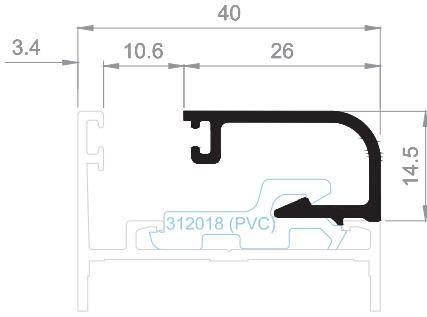

Kanat Profilleri Sash Profiles

Kod/Code : VD-01
Ağırlık/Weight: 1,145 kg/m
Jx: 13,86 cm⁴
Jy: 6,13 cm⁴

Kod/Code : VD-02
Ağırlık/Weight: 0,663 kg/m

Kod/Code : VD-03
Ağırlık/Weight: 1,247 kg/m
Jx: 19,29 cm⁴
Jy: 15,17 cm⁴

Kod/Code : VD-04
Ağırlık/Weight: 0,502 kg/m

Orta Kayıt ve Etek Profilleri
Mullion and Kick Plate Profiles

Kod/Code : MD-02
Ağırlık/Weight: 1,272 kg/m
Jx: 45,25 cm⁴
Jy: 16,17 cm⁴

Kod/Code : MD-01
Ağırlık/Weight: 0,937 kg/m

Kod/Code : MD-05
Ağırlık/Weight: 0,712 kg/m

Cam Çıtalaları ve Diğer Profiller
Glazing Beads and Other Profiles

Kod/Code :GD-01
Ağırlık/Weight:0,223 kg/m

Kod/Code :GD-02
Ağırlık/Weight:0,160 kg/m

Kod/Code :GD-03
Ağırlık/Weight:0,216 kg/m

Kod/Code :MD-07
Ağırlık/Weight:0,144 kg/m

Kod/Code :MD-06
Ağırlık/Weight:0,438 kg/m

Köşe Takozları Cleats

Profil Kodu Profile Code	Kesim Ölçüsü A Cutting Size A	Boy Sipariş Kodu Order Code in 6m Length	Parça Sipariş Kodu Order Code in Pieces
FD-01	37 mm	KT01	KT-0901
FD-02	29 mm	KT01	KT-0902
FD-04	29 mm	KT01	KT-0903