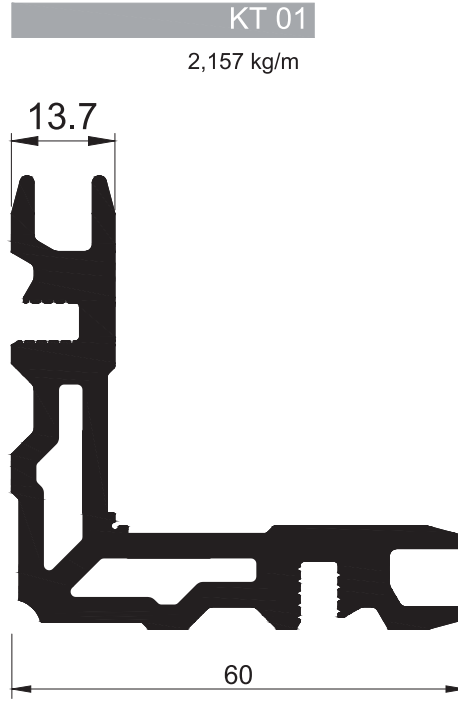

Kanat Profilleri Sash Profiles

Kod/Code : VD-01
Ağırlık/Weight: 1,145 kg/m
Jx: 13,86 cm⁴
Jy: 6,13 cm⁴

Kod/Code : VD-02
Ağırlık/Weight: 0,663 kg/m

Kod/Code : VD-03
Ağırlık/Weight: 1,247 kg/m
Jx: 19,29 cm⁴
Jy: 15,17 cm⁴

Kod/Code : MD-05
Ağırlık/Weight: 0,712 kg/m

Cam Çıtalaları ve Diğer Profiller
Glazing Beads and Other Profiles

Kod/Code :GD-01
Ağırlık/Weight:0,223 kg/m

Kod/Code :GD-02
Ağırlık/Weight:0,160 kg/m

Kod/Code :GD-03
Ağırlık/Weight:0,216 kg/m

Kod/Code :MD-07
Ağırlık/Weight:0,144 kg/m

Kod/Code :MD-06
Ağırlık/Weight:0,438 kg/m

Köşe Takozları Cleats

Profil Kodu Profile Code	Kesim Ölçüsü A Cutting Size A	Boy Sipariş Kodu Order Code in 6m Length	Parça Sipariş Kodu Order Code in Pieces
FD-01	37 mm	KT01	KT-0901
FD-02	29 mm	KT01	KT-0902
FD-04	29 mm	KT01	KT-0903

Profil Kodu Profile Code	Kesim Ölçüsü A Cutting Size A	Boy Sipariş Kodu Order Code in 6m Length	Parça Sipariş Kodu Order Code in Pieces
VD-01	37 mm	KT01	KT-0901
VD-03	37 mm	KT01	KT-0902

Sistem Detayları System Details