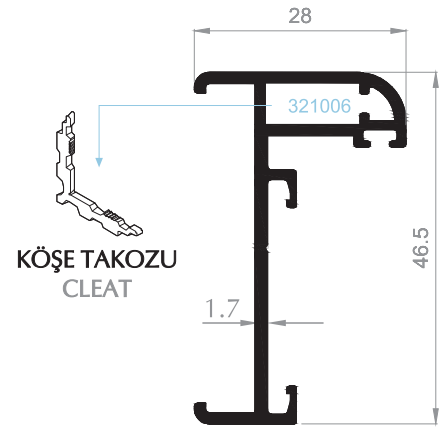

Kanat Profilleri Sash Profiles

Kod/Code : VD-01
Ağırlık/Weight: 1,145 kg/m
Jx: 13,86 cm⁴
Jy: 6,13 cm⁴

Kod/Code : VD-02
Ağırlık/Weight: 0,663 kg/m

Kod/Code : VD-03
Ağırlık/Weight: 1,247 kg/m
Jx: 19,29 cm⁴
Jy: 15,17 cm⁴

Kod/Code : VD-04
Ağırlık/Weight: 0,502 kg/m

Orta Kayıt ve Etek Profilleri
Mullion and Kick Plate Profiles

Kod/Code : MD-02
Ağırlık/Weight: 1,272 kg/m
Jx: 45,25 cm⁴
Jy: 16,17 cm⁴

Kod/Code : MD-01
Ağırlık/Weight: 0,937 kg/m

Kod/Code :MD-07
Ağırlık/Weight:0,144 kg/m

Kod/Code :MD-06
Ağırlık/Weight:0,438 kg/m

Köşe Takozları Cleats

Profil Kodu Profile Code	Kesim Ölçüsü A Cutting Size A	Boy Sipariş Kodu Order Code in 6m Length	Parça Sipariş Kodu Order Code in Pieces
FD-01	37 mm	KT01	KT-0901
FD-02	29 mm	KT01	KT-0902
FD-04	29 mm	KT01	KT-0903

Profil Kodu Profile Code	Kesim Ölçüsü A Cutting Size A	Boy Sipariş Kodu Order Code in 6m Length	Parça Sipariş Kodu Order Code in Pieces
VD-01	37 mm	KT01	KT-0901
VD-03	37 mm	KT01	KT-0902

Sistem Detayları System Details