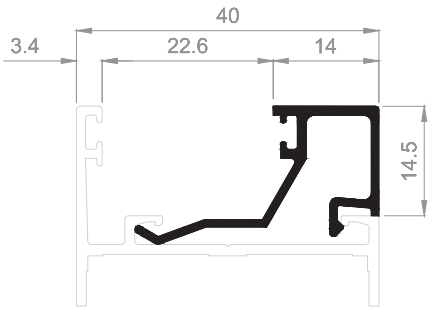

Kanat Profilleri Sash Profiles

Kod/Code : VD-01
Ağırlık/Weight: 1,145 kg/m
Jx: 13,86 cm⁴
Jy: 6,13 cm⁴

Kod/Code : VD-02
Ağırlık/Weight: 0,663 kg/m

Kod/Code : VD-03
Ağırlık/Weight: 1,247 kg/m
Jx: 19,29 cm⁴
Jy: 15,17 cm⁴

Kod/Code : MD-05
Ağırlık/Weight: 0,712 kg/m

Cam Çıtalaları ve Diğer Profiller
Glazing Beads and Other Profiles

Kod/Code :GD-01
Ağırlık/Weight:0,223 kg/m

Kod/Code :GD-02
Ağırlık/Weight:0,160 kg/m

Kod/Code :GD-03
Ağırlık/Weight:0,216 kg/m

Kod/Code :MD-07
Ağırlık/Weight:0,144 kg/m

Kod/Code :MD-06
Ağırlık/Weight:0,438 kg/m

Köşe Takozları Cleats

Profil Kodu Profile Code	Kesim Ölçüsü A Cutting Size A	Boy Sipariş Kodu Order Code in 6m Length	Parça Sipariş Kodu Order Code in Pieces
FD-01	37 mm	KT01	KT-0901
FD-02	29 mm	KT01	KT-0902
FD-04	29 mm	KT01	KT-0903

Profil Kodu Profile Code	Kesim Ölçüsü A Cutting Size A	Boy Sipariş Kodu Order Code in 6m Length	Parça Sipariş Kodu Order Code in Pieces
VD-01	37 mm	KT01	KT-0901
VD-03	37 mm	KT01	KT-0902

Sistem Detayları System Details