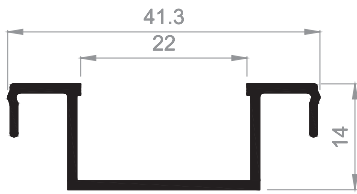

Kod/Code :MD-03
Ağırlık/Weight:0,251 kg/m