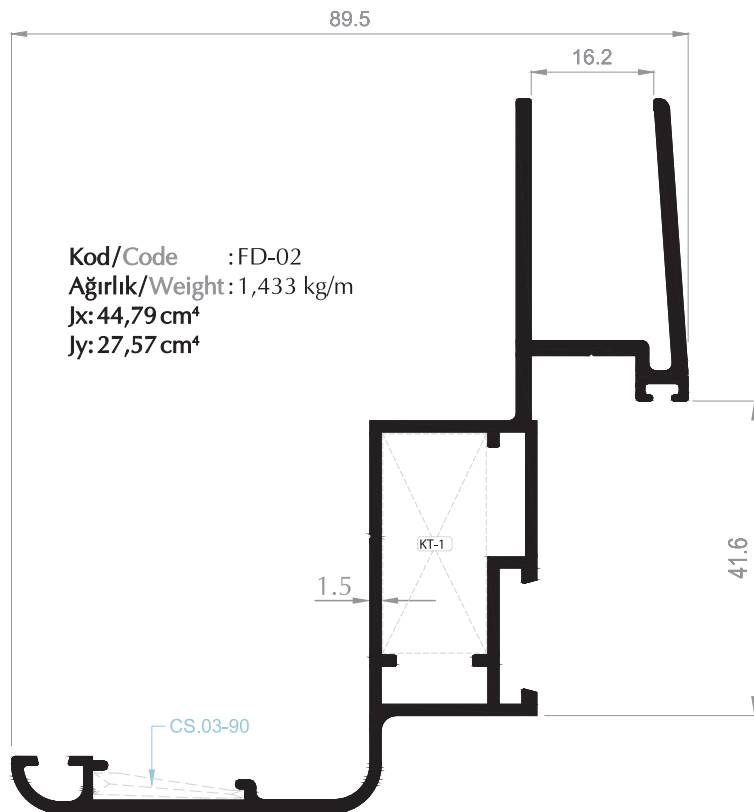

Kasa Profilleri Frame Profiles