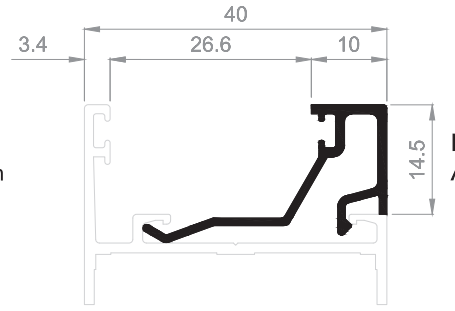

Kod/Code :GD-05
Ağırlık/Weight:0,225 kg/m

Kod/Code :GD-06
Ağırlık/Weight:0,210 kg/m