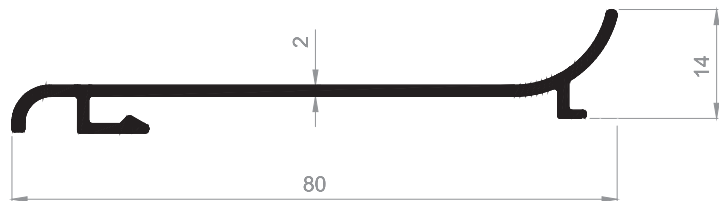

Kod/Code :MD-07
Ağırlık/Weight:0,144 kg/m

Kod/Code :MD-06
Ağırlık/Weight:0,438 kg/m

Köşe Takozları Cleats

Profil Kodu Profile Code	Kesim Ölçüsü A Cutting Size A	Boy Sipariş Kodu Order Code in 6m Length	Parça Sipariş Kodu Order Code in Pieces
FD-01	37 mm	KT01	KT-0901
FD-02	29 mm	KT01	KT-0902
FD-04	29 mm	KT01	KT-0903