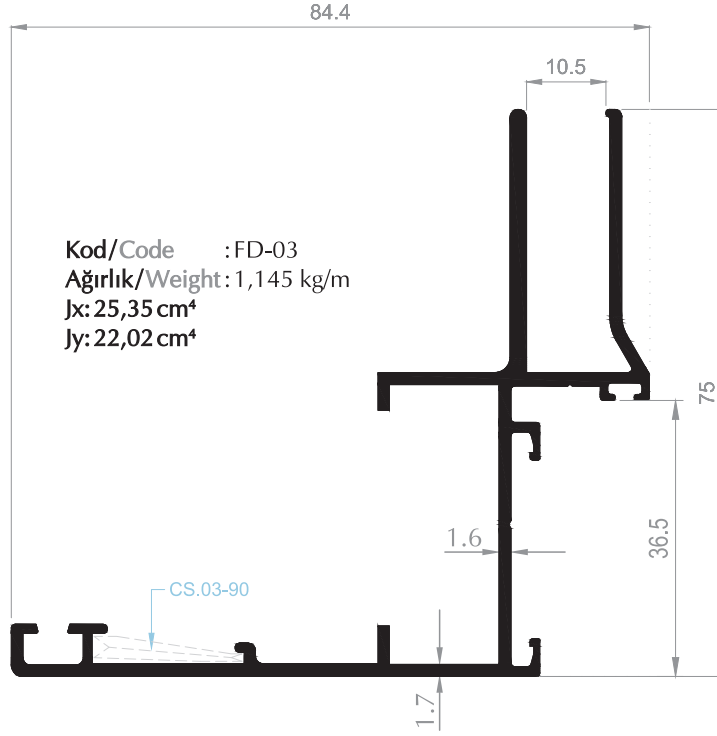

Kasa Profilleri Frame Profiles