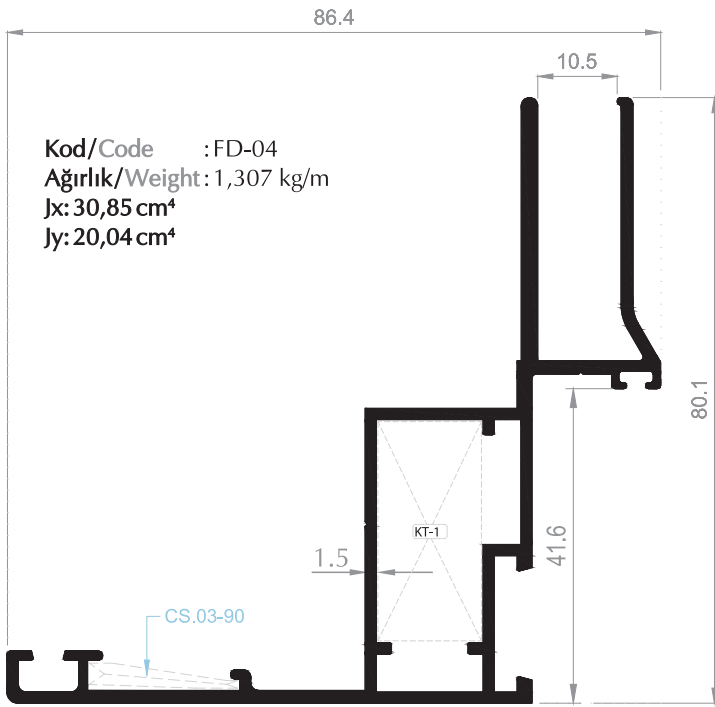

Kasa Profilleri Frame Profiles