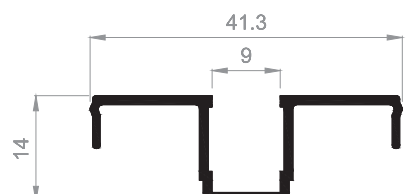

Kod/Code :MD-03
Ağırlık/Weight:0,251 kg/m

Kod/Code :MD-04
Ağırlık/Weight:0,251 kg/m