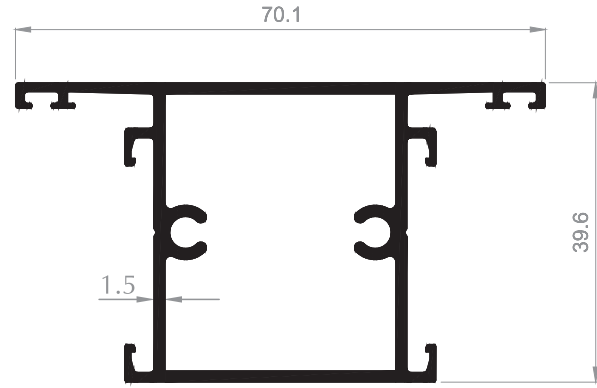

Kanat Profilleri Sash Profiles

Kod/Code : VD-01
Ağırlık/Weight: 1,145 kg/m
Jx: 13,86 cm⁴
Jy: 6,13 cm⁴

Kod/Code : VD-02
Ağırlık/Weight: 0,663 kg/m

Kod/Code : VD-03
Ağırlık/Weight: 1,247 kg/m
Jx: 19,29 cm⁴
Jy: 15,17 cm⁴

Kod/Code : VD-04
Ağırlık/Weight: 0,502 kg/m

Orta Kayıt ve Etek Profilleri
Mullion and Kick Plate Profiles

Kod/Code : MD-02
Ağırlık/Weight: 1,272 kg/m
Jx: 45,25 cm⁴
Jy: 16,17 cm⁴

Kod/Code : MD-01
Ağırlık/Weight: 0,937 kg/m

Kod/Code :MD-07
Ağırlık/Weight:0,144 kg/m

Kod/Code :MD-06
Ağırlık/Weight:0,438 kg/m

Köşe Takozları Cleats

Profil Kodu Profile Code	Kesim Ölçüsü A Cutting Size A	Boy Sipariş Kodu Order Code in 6m Length	Parça Sipariş Kodu Order Code in Pieces
FD-01	37 mm	KT01	KT-0901
FD-02	29 mm	KT01	KT-0902
FD-04	29 mm	KT01	KT-0903

Profil Kodu Profile Code	Kesim Ölçüsü A Cutting Size A	Boy Sipariş Kodu Order Code in 6m Length	Parça Sipariş Kodu Order Code in Pieces
VD-01	37 mm	KT01	KT-0901
VD-03	37 mm	KT01	KT-0902

Sistem Detayları System Details