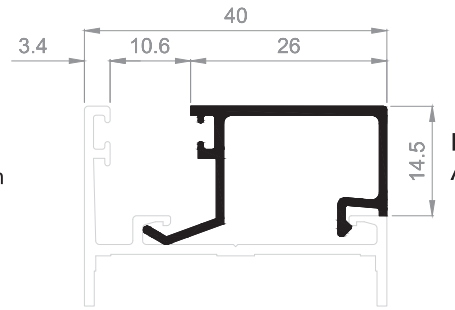

Kod/Code : VD-04
Ağırlık/Weight: 0,502 kg/m

Orta Kayıt ve Etek Profilleri
Mullion and Kick Plate Profiles

Kod/Code : MD-02
Ağırlık/Weight: 1,272 kg/m
Jx: 45,25 cm⁴
Jy: 16,17 cm⁴

Kod/Code : MD-01
Ağırlık/Weight: 0,937 kg/m

Kod/Code : MD-05
Ağırlık/Weight: 0,712 kg/m

Cam Çıtalaları ve Diğer Profiller
Glazing Beads and Other Profiles

Kod/Code :GD-01
Ağırlık/Weight:0,223 kg/m

Kod/Code :GD-02
Ağırlık/Weight:0,160 kg/m

Kod/Code :GD-03
Ağırlık/Weight:0,216 kg/m

Kod/Code :MD-07
Ağırlık/Weight:0,144 kg/m

Kod/Code :MD-06
Ağırlık/Weight:0,438 kg/m

Köşe Takozları Cleats

Profil Kodu Profile Code	Kesim Ölçüsü A Cutting Size A	Boy Sipariş Kodu Order Code in 6m Length	Parça Sipariş Kodu Order Code in Pieces
FD-01	37 mm	KT01	KT-0901
FD-02	29 mm	KT01	KT-0902
FD-04	29 mm	KT01	KT-0903

Profil Kodu Profile Code	Kesim Ölçüsü A Cutting Size A	Boy Sipariş Kodu Order Code in 6m Length	Parça Sipariş Kodu Order Code in Pieces
VD-01	37 mm	KT01	KT-0901
VD-03	37 mm	KT01	KT-0902

Sistem Detayları System Details