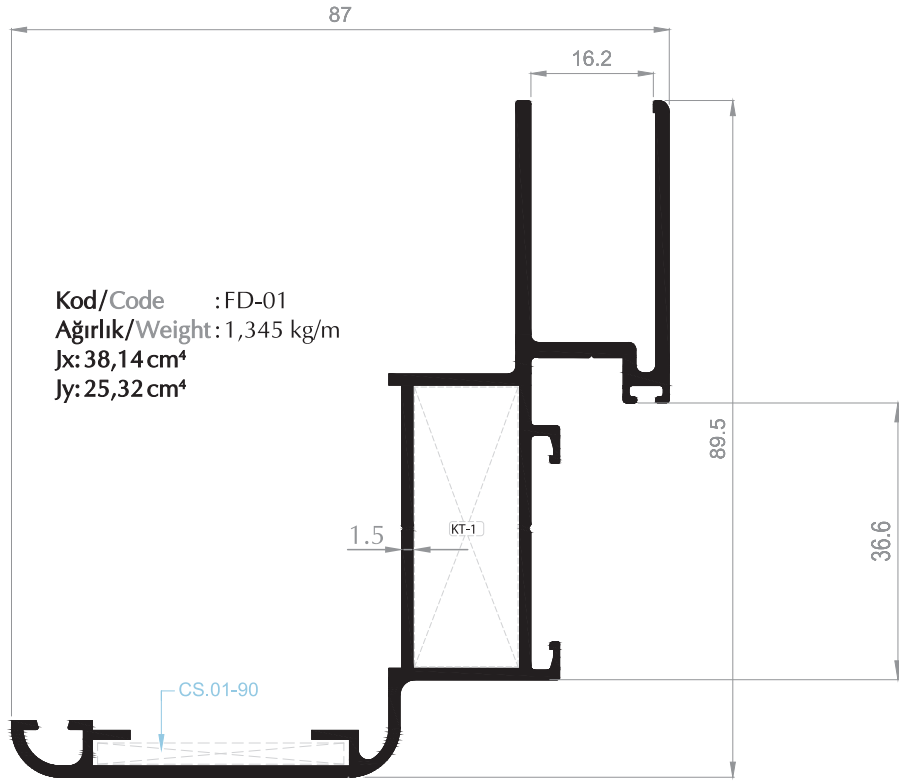

Kasa Profilleri Frame Profiles