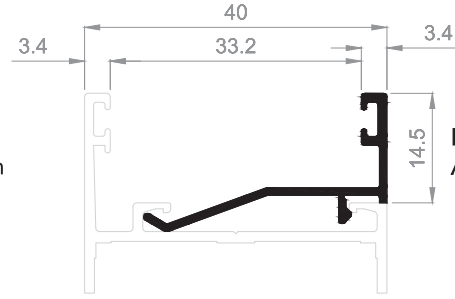

Kanat Profilleri Sash Profiles

Kod/Code : VD-01
Ağırlık/Weight: 1,145 kg/m
Jx: 13,86 cm⁴
Jy: 6,13 cm⁴

Kod/Code : VD-02
Ağırlık/Weight: 0,663 kg/m

Kod/Code : VD-03
Ağırlık/Weight: 1,247 kg/m
Jx: 19,29 cm⁴
Jy: 15,17 cm⁴

Kod/Code : VD-04
Ağırlık/Weight: 0,502 kg/m

Orta Kayıt ve Etek Profilleri
Mullion and Kick Plate Profiles

Kod/Code : MD-02
Ağırlık/Weight: 1,272 kg/m
Jx: 45,25 cm⁴
Jy: 16,17 cm⁴

Kod/Code : MD-01
Ağırlık/Weight: 0,937 kg/m

Kod/Code : MD-05
Ağırlık/Weight: 0,712 kg/m

Cam Çıtalaları ve Diğer Profiller
Glazing Beads and Other Profiles

Kod/Code :GD-01
Ağırlık/Weight:0,223 kg/m

Kod/Code :GD-02
Ağırlık/Weight:0,160 kg/m

Kod/Code :GD-03
Ağırlık/Weight:0,216 kg/m

Kod/Code :MD-07
Ağırlık/Weight:0,144 kg/m

Kod/Code :MD-06
Ağırlık/Weight:0,438 kg/m

Köşe Takozları Cleats

Profil Kodu Profile Code	Kesim Ölçüsü A Cutting Size A	Boy Sipariş Kodu Order Code in 6m Length	Parça Sipariş Kodu Order Code in Pieces
FD-01	37 mm	KT01	KT-0901
FD-02	29 mm	KT01	KT-0902
FD-04	29 mm	KT01	KT-0903