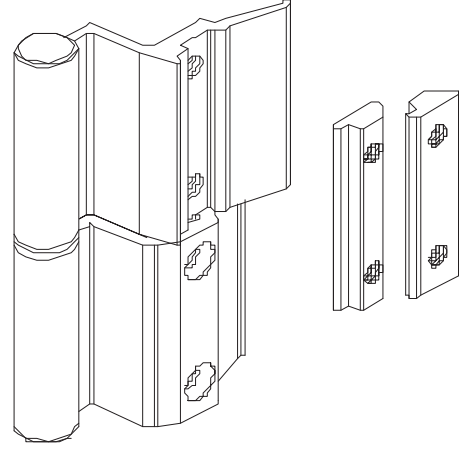

Profil Kodu Profile Code	Kesim Ölçüsü A Cutting Size A	Boy Sipariş Kodu Order Code in 6m Length	Parça Sipariş Kodu Order Code in Pieces
VD-01	37 mm	KT01	KT-0901
VD-03	37 mm	KT01	KT-0902

Sistem Detayları System Details

Sistem Detayları System Details

Sistem Detayları System Details

Sistem Detayları System Details

Sistem Detayları System Details

Sistem Detayları System Details

FİTİLLER GASKETS

ÜRÜN ÇİZİMİ GASKET DRAWING	AKSESUAR KODU ACCESSORY CODE	MALZEME MATERIAL	ÜRÜN ADI DESCRIPTION	AMBALAJ PACKAGING
 1/1	EG.901	PVC	BİNİ FİTİLİ GASKET FOR RABBET	200m/15kg
 1/1	EG.902	EPDM	BİNİ FİTİLİ ve VIDA KAPATMA KASA FİTİLİ (RABBET GASKET and SCREW COVERING GASKET FOR FRAME)	400m/15kg
 1/1	EG.903	EPDM	BİNİ FİTİLİ (GASKET FOR RABBET)	200 m/15kg
 1/1	EG.904	EPDM	KASA İÇ DİŞ FİTİLİ (GASKET FOR INT.EXT. FRAME)	250 m15/kg
 1/1	EG.905	EPDM	KASA İÇ DİŞ FİTİLİ (GASKET FOR INT.EXT. FRAME)	140 m/15 kg
 1/1	EG.906	EPDM	KASA İÇ DİŞ FİTİLİ (GASKET FOR INT.EXT. FRAME)	220m/15kg
 1/1	EG.907	EPDM	KASA İÇ DİŞ FİTİLİ (GASKET FOR INT.EXT. FRAME)	180m/15kg
 1/1	EG.908	EPDM	BİNİ FİTİLİ (GASKET FOR RABBET)	225m/15kg
 1/1	EG.909	EPDM	KASA İÇ DİŞ FİTİLİ (GASKET FOR INT.EXT. FRAME)	620m/15kg
 1/1	CS.01-90	PVC	KÖŞE HİZALAMA CORNER ALIGNMENT	
 1/1	CS.02-90	ALUMINIUM	KÖŞE HİZALAMA CORNER ALIGNMENT (CS.01-90 ALTERNATİFİDİR.) (ALTERNATIVE FOR CS.01-90)	
 1/1	CS.03.90	ALUMINIUM	ORTA KAYIT BAĞLANTI MULLION CONNECTION PIECE	

Menteşeler Hinges

DH-01
AĞSAP İÇİN MENTEŞE
HINGE FOR WOODEN PANEL

DH-02
180° AÇILABİLEN MENTEŞE
REVERSIBLE HINGE WITH COUPLING PLATE OPENING 180°

DH-04
180° AÇILIR İTHAL İKİNCİ KANAT MENTEŞE
REVERSIBLE HINGE WITH COUPLING PLATE OPENING 180°