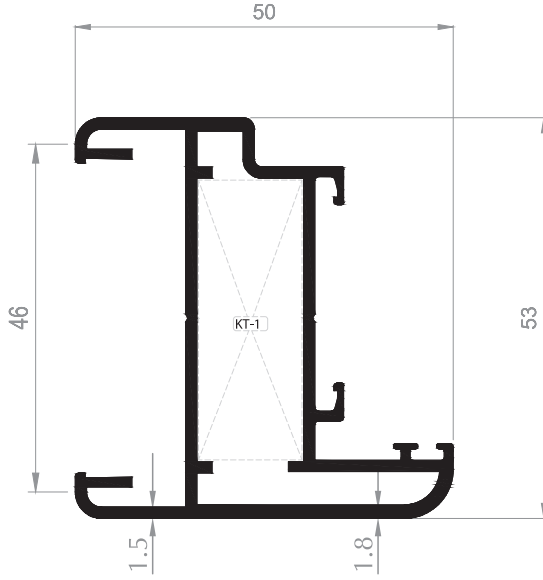

Kanat Profilleri Sash Profiles

Kod/Code : VD-01
Ağırlık/Weight: 1,145 kg/m
Jx: 13,86 cm⁴
Jy: 6,13 cm⁴

Kod/Code : VD-02
Ağırlık/Weight: 0,663 kg/m

Kod/Code : VD-03
Ağırlık/Weight: 1,247 kg/m
Jx: 19,29 cm⁴
Jy: 15,17 cm⁴

Kod/Code : VD-04
Ağırlık/Weight: 0,502 kg/m

Orta Kayıt ve Etek Profilleri
Mullion and Kick Plate Profiles

Kod/Code : MD-02
Ağırlık/Weight: 1,272 kg/m
Jx: 45,25 cm⁴
Jy: 16,17 cm⁴

Kod/Code : MD-01
Ağırlık/Weight: 0,937 kg/m

Kod/Code :MD-07
Ağırlık/Weight:0,144 kg/m

Kod/Code :MD-06
Ağırlık/Weight:0,438 kg/m

Köşe Takozları Cleats

Profil Kodu Profile Code	Kesim Ölçüsü A Cutting Size A	Boy Sipariş Kodu Order Code in 6m Length	Parça Sipariş Kodu Order Code in Pieces
FD-01	37 mm	KT01	KT-0901
FD-02	29 mm	KT01	KT-0902
FD-04	29 mm	KT01	KT-0903

Profil Kodu Profile Code	Kesim Ölçüsü A Cutting Size A	Boy Sipariş Kodu Order Code in 6m Length	Parça Sipariş Kodu Order Code in Pieces
VD-01	37 mm	KT01	KT-0901
VD-03	37 mm	KT01	KT-0902

Sistem Detayları System Details