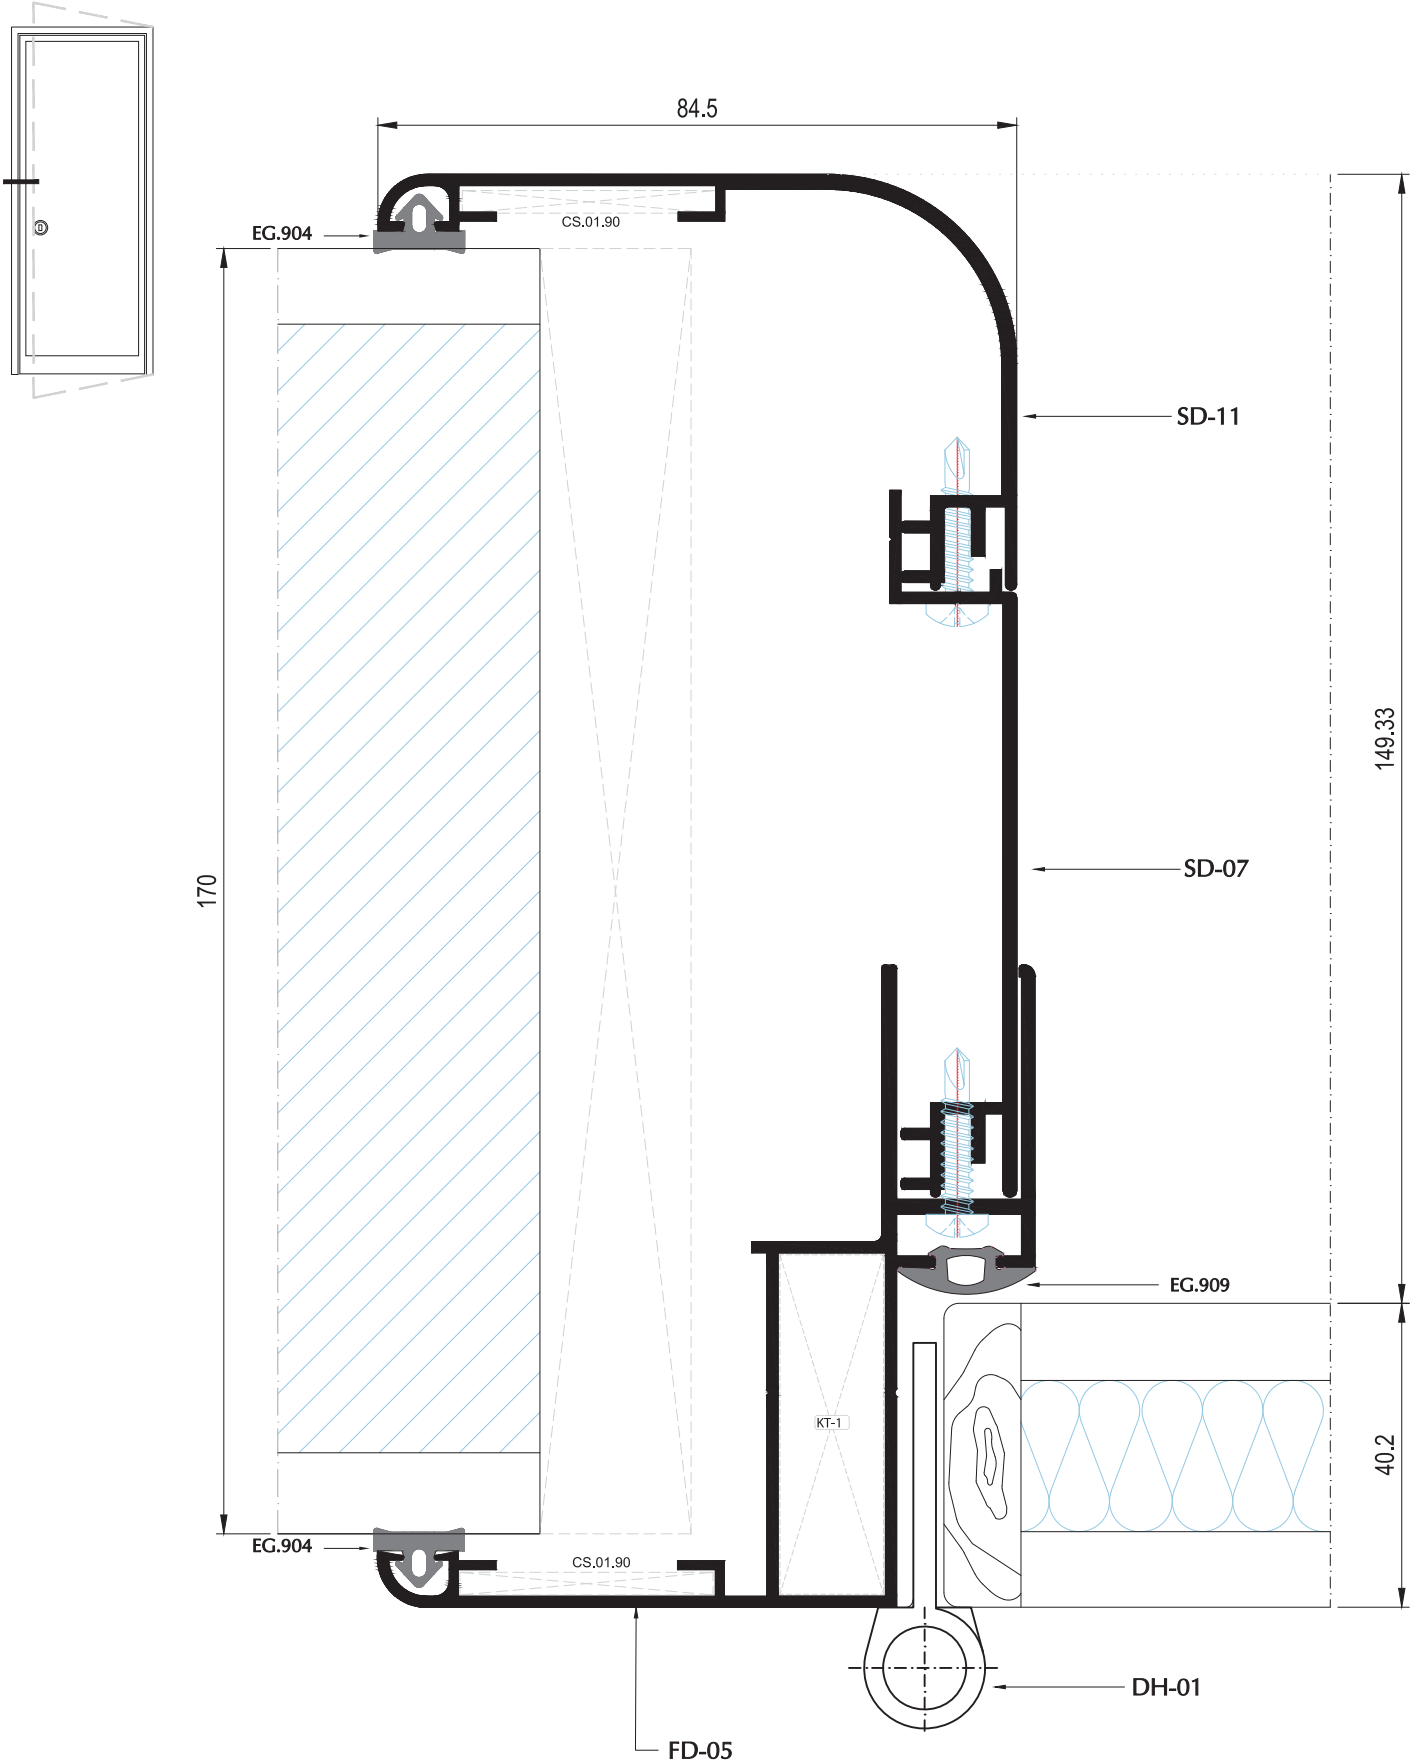

Profil Kodu Profile Code	Kesim Ölçüsü A Cutting Size A	Boy Sipariş Kodu Order Code in 6m Length	Parça Sipariş Kodu Order Code in Pieces
VD-01	37 mm	KT01	KT-0901
VD-03	37 mm	KT01	KT-0902

Sistem Detayları System Details

Sistem Detayları System Details

Sistem Detayları System Details

Sistem Detayları System Details

Sistem Detayları System Details

Sistem Detayları System Details

FİTİLLER GASKETS

ÜRÜN ÇİZİMİ GASKET DRAWING	AKSESUAR KODU ACCESSORY CODE	MALZEME MATERIAL	ÜRÜN ADI DESCRIPTION	AMBALAJ PACKAGING
 1/1	EG.901	PVC	BİNİ FİTİLİ GASKET FOR RABBET	200m/15kg
 1/1	EG.902	EPDM	BİNİ FİTİLİ ve VIDA KAPATMA KASA FİTİLİ (RABBET GASKET and SCREW COVERING GASKET FOR FRAME)	400m/15kg
 1/1	EG.903	EPDM	BİNİ FİTİLİ (GASKET FOR RABBET)	200 m/15kg
 1/1	EG.904	EPDM	KASA İÇ DİŞ FİTİLİ (GASKET FOR INT.EXT. FRAME)	250 m15/kg
 1/1	EG.905	EPDM	KASA İÇ DİŞ FİTİLİ (GASKET FOR INT.EXT. FRAME)	140 m/15 kg
 1/1	EG.906	EPDM	KASA İÇ DİŞ FİTİLİ (GASKET FOR INT.EXT. FRAME)	220m/15kg
 1/1	EG.907	EPDM	KASA İÇ DİŞ FİTİLİ (GASKET FOR INT.EXT. FRAME)	180m/15kg
 1/1	EG.908	EPDM	BİNİ FİTİLİ (GASKET FOR RABBET)	225m/15kg
 1/1	EG.909	EPDM	KASA İÇ DİŞ FİTİLİ (GASKET FOR INT.EXT. FRAME)	620m/15kg
 1/1	CS.01-90	PVC	KÖŞE HİZALAMA CORNER ALIGNMENT	
 1/1	CS.02-90	ALUMINIUM	KÖŞE HİZALAMA CORNER ALIGNMENT (CS.01-90 ALTERNATİFİDİR.) (ALTERNATIVE FOR CS.01-90)	
 1/1	CS.03.90	ALUMINIUM	ORTA KAYIT BAĞLANTI MULLION CONNECTION PIECE	

Menteşeler Hinges

DH-01
AĞSAP İÇİN MENTEŞE
HINGE FOR WOODEN PANEL

DH-02
180° AÇILABİLEN MENTEŞE
REVERSIBLE HINGE WITH COUPLING PLATE OPENING 180°

DH-04
180° AÇILIR İTHAL İKİNCİ KANAT MENTEŞE
REVERSIBLE HINGE WITH COUPLING PLATE OPENING 180°

DH-03
180° AÇILABİLEN MENTEŞE
REVERSIBLE HINGE WITH COUPLING PLATE OPENING 180°

DH-06
VASİSTAS KİLİDİ
FINGER CATCHER FOR VASİSTAS WINDOW