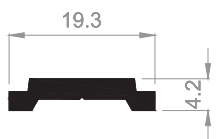

Kod/Code : MD-05
Ağırlık/Weight: 0,712 kg/m

Cam Çıtalaları ve Diğer Profiller
Glazing Beads and Other Profiles

Kod/Code :GD-01
Ağırlık/Weight:0,223 kg/m

Kod/Code :GD-02
Ağırlık/Weight:0,160 kg/m

Kod/Code :GD-03
Ağırlık/Weight:0,216 kg/m

Kod/Code :GD-04
Ağırlık/Weight:0,231 kg/m

Kod/Code :GD-05
Ağırlık/Weight:0,225 kg/m

Kod/Code :GD-06
Ağırlık/Weight:0,210 kg/m

Kod/Code :MD-03
Ağırlık/Weight:0,251 kg/m

Kod/Code :MD-04
Ağırlık/Weight:0,251 kg/m

Kod/Code :MD-07
Ağırlık/Weight:0,144 kg/m

Kod/Code :MD-06
Ağırlık/Weight:0,438 kg/m

Köşe Takozları Cleats

Profil Kodu Profile Code	Kesim Ölçüsü A Cutting Size A	Boy Sipariş Kodu Order Code in 6m Length	Parça Sipariş Kodu Order Code in Pieces
FD-01	37 mm	KT01	KT-0901
FD-02	29 mm	KT01	KT-0902
FD-04	29 mm	KT01	KT-0903

Profil Kodu Profile Code	Kesim Ölçüsü A Cutting Size A	Boy Sipariş Kodu Order Code in 6m Length	Parça Sipariş Kodu Order Code in Pieces
VD-01	37 mm	KT01	KT-0901
VD-03	37 mm	KT01	KT-0902

Sistem Detayları System Details