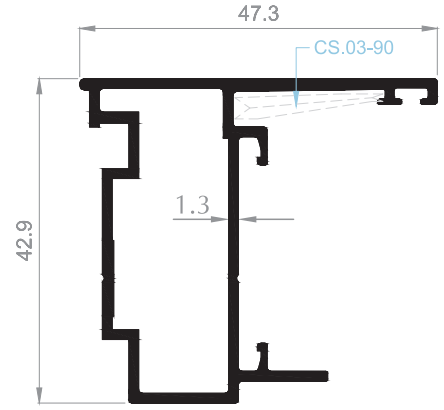

Kanat Profilleri Sash Profiles

Kod/Code : VD-01
Ağırlık/Weight: 1,145 kg/m
Jx: 13,86 cm⁴
Jy: 6,13 cm⁴

Kod/Code : VD-02
Ağırlık/Weight: 0,663 kg/m

Kod/Code : VD-03
Ağırlık/Weight: 1,247 kg/m
Jx: 19,29 cm⁴
Jy: 15,17 cm⁴

Profil Kodu Profile Code	Kesim Ölçüsü A Cutting Size A	Boy Sipariş Kodu Order Code in 6m Length	Parça Sipariş Kodu Order Code in Pieces
VD-01	37 mm	KT01	KT-0901
VD-03	37 mm	KT01	KT-0902

Sistem Detayları System Details