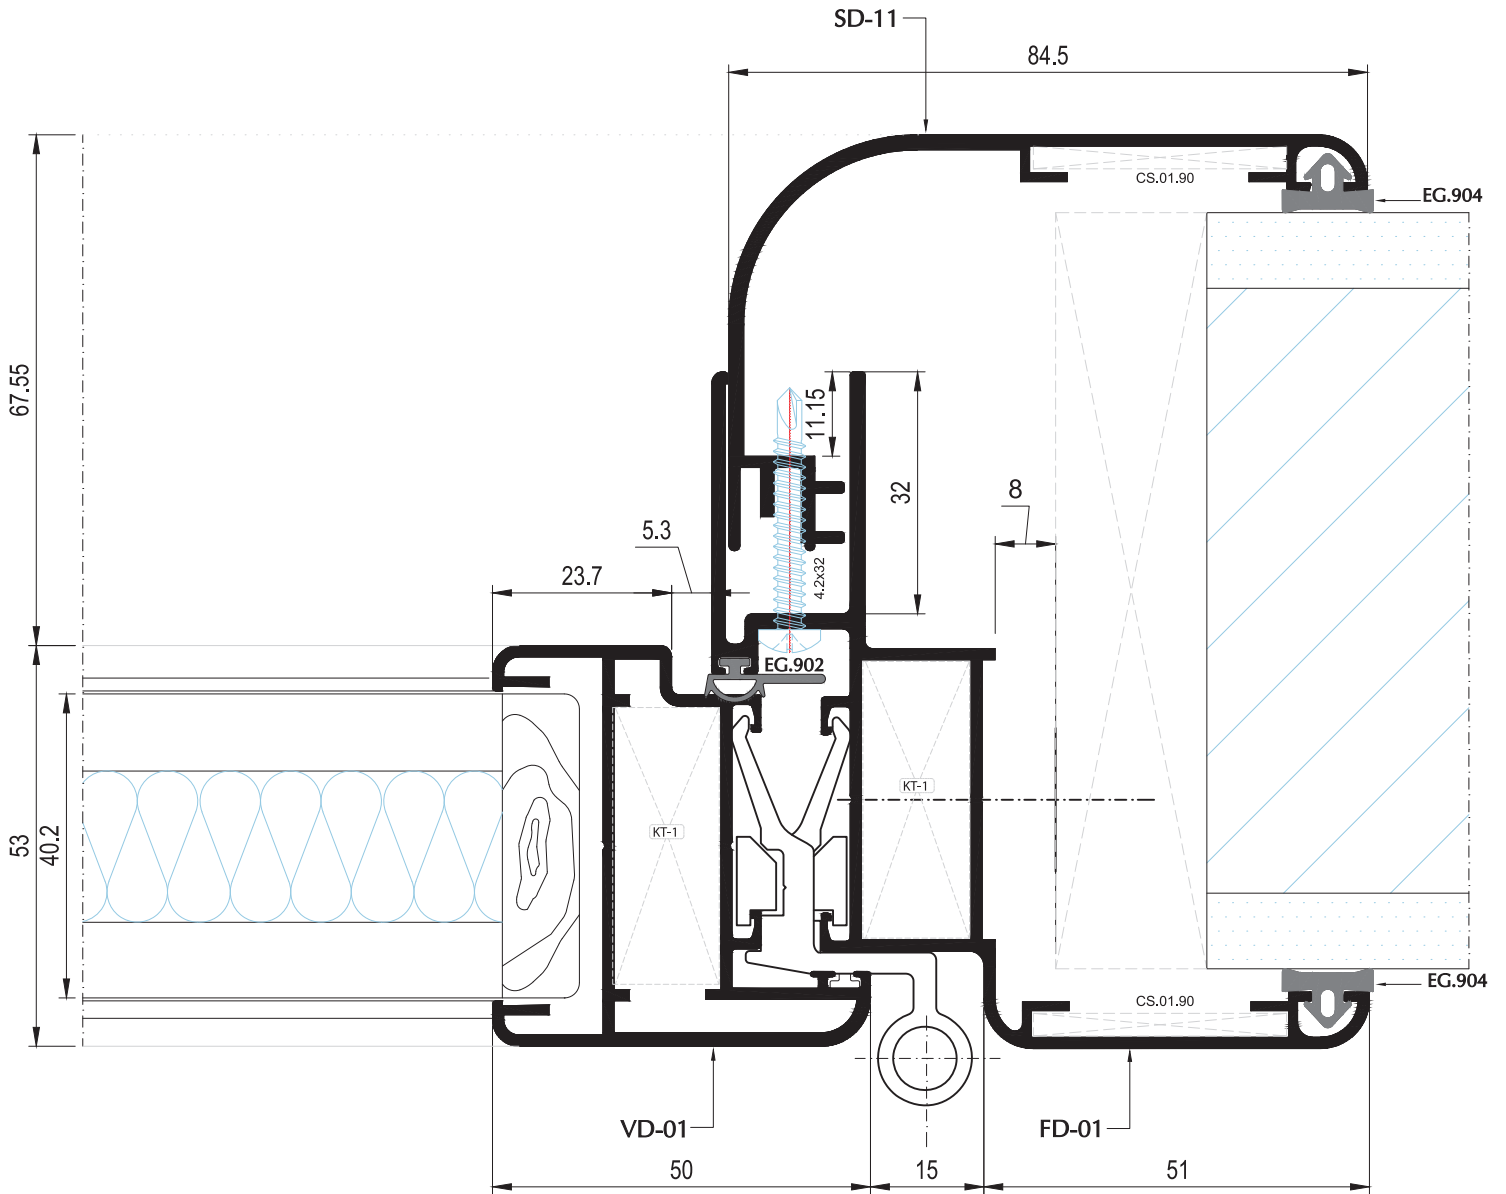

Kod/Code :MD-07
Ağırlık/Weight:0,144 kg/m

Kod/Code :MD-06
Ağırlık/Weight:0,438 kg/m

Köşe Takozları Cleats

Profil Kodu Profile Code	Kesim Ölçüsü A Cutting Size A	Boy Sipariş Kodu Order Code in 6m Length	Parça Sipariş Kodu Order Code in Pieces
FD-01	37 mm	KT01	KT-0901
FD-02	29 mm	KT01	KT-0902
FD-04	29 mm	KT01	KT-0903

Profil Kodu Profile Code	Kesim Ölçüsü A Cutting Size A	Boy Sipariş Kodu Order Code in 6m Length	Parça Sipariş Kodu Order Code in Pieces
VD-01	37 mm	KT01	KT-0901
VD-03	37 mm	KT01	KT-0902

Sistem Detayları System Details