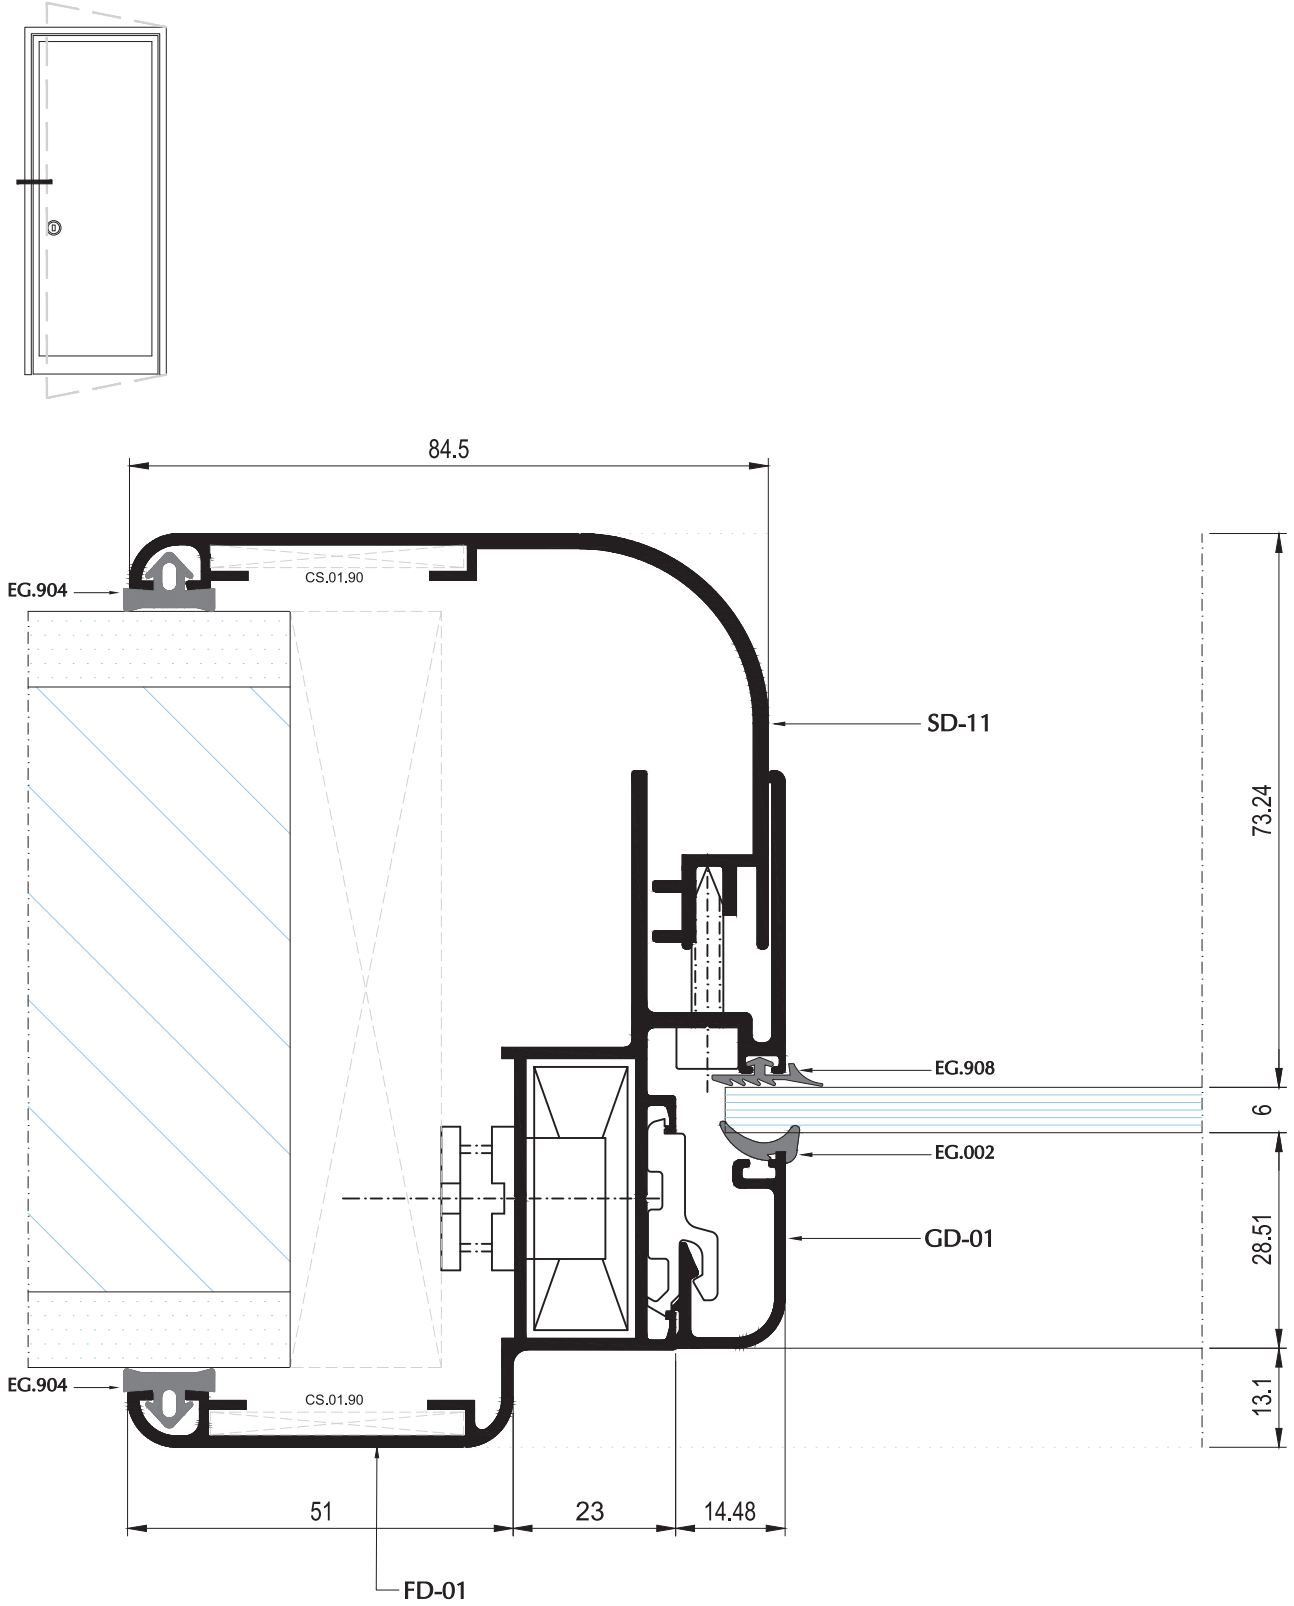

Kod/Code :MD-07
Ağırlık/Weight:0,144 kg/m

Kod/Code :MD-06
Ağırlık/Weight:0,438 kg/m

Köşe Takozları Cleats

Profil Kodu Profile Code	Kesim Ölçüsü A Cutting Size A	Boy Sipariş Kodu Order Code in 6m Length	Parça Sipariş Kodu Order Code in Pieces
FD-01	37 mm	KT01	KT-0901
FD-02	29 mm	KT01	KT-0902
FD-04	29 mm	KT01	KT-0903

Profil Kodu Profile Code	Kesim Ölçüsü A Cutting Size A	Boy Sipariş Kodu Order Code in 6m Length	Parça Sipariş Kodu Order Code in Pieces
VD-01	37 mm	KT01	KT-0901
VD-03	37 mm	KT01	KT-0902

Sistem Detayları System Details

Sistem Detayları System Details

Sistem Detayları System Details

Sistem Detayları System Details

Sistem Detayları System Details

Sistem Detayları System Details

FİTİLLER GASKETS

ÜRÜN ÇİZİMİ GASKET DRAWING	AKSESUAR KODU ACCESSORY CODE	MALZEME MATERIAL	ÜRÜN ADI DESCRIPTION	AMBALAJ PACKAGING
 1/1	EG.901	PVC	BİNİ FİTİLİ GASKET FOR RABBET	200m/15kg
 1/1	EG.902	EPDM	BİNİ FİTİLİ ve VIDA KAPATMA KASA FİTİLİ (RABBET GASKET and SCREW COVERING GASKET FOR FRAME)	400m/15kg
 1/1	EG.903	EPDM	BİNİ FİTİLİ (GASKET FOR RABBET)	200 m/15kg
 1/1	EG.904	EPDM	KASA İÇ DİŞ FİTİLİ (GASKET FOR INT.EXT. FRAME)	250 m15/kg
 1/1	EG.905	EPDM	KASA İÇ DİŞ FİTİLİ (GASKET FOR INT.EXT. FRAME)	140 m/15 kg
 1/1	EG.906	EPDM	KASA İÇ DİŞ FİTİLİ (GASKET FOR INT.EXT. FRAME)	220m/15kg
 1/1	EG.907	EPDM	KASA İÇ DİŞ FİTİLİ (GASKET FOR INT.EXT. FRAME)	180m/15kg
 1/1	EG.908	EPDM	BİNİ FİTİLİ (GASKET FOR RABBET)	225m/15kg
 1/1	EG.909	EPDM	KASA İÇ DİŞ FİTİLİ (GASKET FOR INT.EXT. FRAME)	620m/15kg
 1/1	CS.01-90	PVC	KÖŞE HİZALAMA CORNER ALIGNMENT	
 1/1	CS.02-90	ALUMINIUM	KÖŞE HİZALAMA CORNER ALIGNMENT (CS.01-90 ALTERNATİFİDİR.) (ALTERNATIVE FOR CS.01-90)	
 1/1	CS.03.90	ALUMINIUM	ORTA KAYIT BAĞLANTI MULLION CONNECTION PIECE	

Menteşeler Hinges

DH-01
AĞSAP İÇİN MENTEŞE
HINGE FOR WOODEN PANEL

DH-02
180° AÇILABİLEN MENTEŞE
REVERSIBLE HINGE WITH COUPLING PLATE OPENING 180°

DH-04
180° AÇILIR İTHAL İKİNCİ KANAT MENTEŞE
REVERSIBLE HINGE WITH COUPLING PLATE OPENING 180°