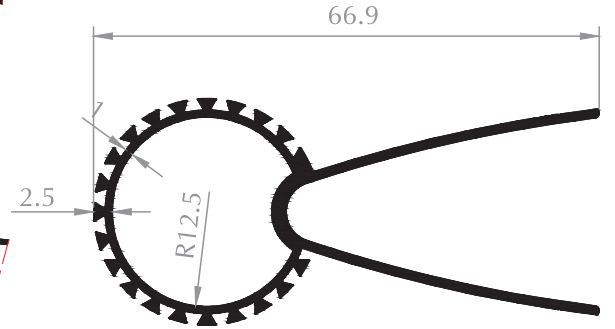

Aldom
G R O U P

Güneş Kırıcı Profiller
Sun Breakers

100'LÜK GÜNEŞ KIRICI
SUN BREAKERS
Kod/Code :GK1
Ağırlık/Weight: 1,184 kg/m

150'LİK GÜNEŞ KIRICI
SUN BREAKER
Kod/Code :GK3
Ağırlık/Weight: 1,558 kg/m

KAPAKLI GÜNEŞ KIRICI
SUN BREAKER
Kod/Code :GK2
Ağırlık/Weight: 1,285 kg/m

100'LÜK GÜNEŞ KIRICI
SUN BREAKER
Kod/Code :GK04
Ağırlık/Weight: 0,973 kg/m

İÇ BAĞLANTI PROFİLİ
CONNECTION PROFILE
Kod/Code : GK5
Ağırlık/Weight : 0,672 kg/m

ARKA BAĞLANTI PROFİLİ
CONNECTION PROFILE
Kod/Code : GK4
Ağırlık/Weight : 0,832 kg/m

45° BAĞLANTI PROFİLİ
45° CONNECTION PROFILE
Kod/Code : GK7
Ağırlık/Weight: 1,339 kg/m

90° BAĞLANTI PROFİLİ
90° CONNECTION PROFILE
Kod/Code : GK6
Ağırlık/Weight: 1,114 kg/m