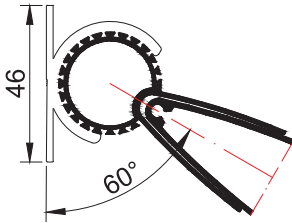

Aldom
G R O U P

Güneş Kırıcı Profiller
Sun Breakers

100'LÜK GÜNEŞ KIRICI
SUN BREAKERS
Kod/Code :GK1
Ağırlık/Weight: 1,184 kg/m

150'LİK GÜNEŞ KIRICI
SUN BREAKER
Kod/Code :GK3
Ağırlık/Weight: 1,558 kg/m

KAPAKLI GÜNEŞ KIRICI
SUN BREAKER
Kod/Code :GK2
Ağırlık/Weight: 1,285 kg/m

100'LÜK GÜNEŞ KIRICI
SUN BREAKER
Kod/Code :GK04
Ağırlık/Weight: 0,973 kg/m

İÇ BAĞLANTI PROFİLİ
CONNECTION PROFILE
Kod/Code : GK5
Ağırlık/Weight : 0,672 kg/m

ARKA BAĞLANTI PROFİLİ
CONNECTION PROFILE
Kod/Code : GK4
Ağırlık/Weight : 0,832 kg/m

45° BAĞLANTI PROFİLİ
45° CONNECTION PROFILE
Kod/Code : GK7
Ağırlık/Weight: 1,339 kg/m

90° BAĞLANTI PROFİLİ
90° CONNECTION PROFILE
Kod/Code : GK6
Ağırlık/Weight: 1,114 kg/m