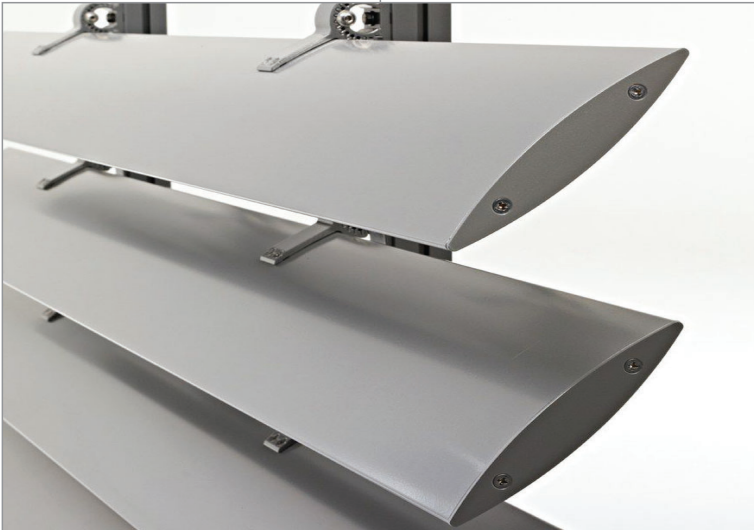

Aldom
G R O U P

Güneş Kırıcı Profiller
Sun Breakers

100'LÜK GÜNEŞ KIRICI
SUN BREAKERS
Kod/Code :GK1
Ağırlık/Weight: 1,184 kg/m

150'LİK GÜNEŞ KIRICI
SUN BREAKER
Kod/Code :GK3
Ağırlık/Weight: 1,558 kg/m

KAPAKLI GÜNEŞ KIRICI
SUN BREAKER
Kod/Code :GK2
Ağırlık/Weight: 1,285 kg/m

100'LÜK GÜNEŞ KIRICI
SUN BREAKER
Kod/Code :GK04
Ağırlık/Weight: 0,973 kg/m

İÇ BAĞLANTI PROFİLİ
CONNECTION PROFILE
Kod/Code : GK5
Ağırlık/Weight : 0,672 kg/m

ARKA BAĞLANTI PROFİLİ
CONNECTION PROFILE
Kod/Code : GK4
Ağırlık/Weight : 0,832 kg/m