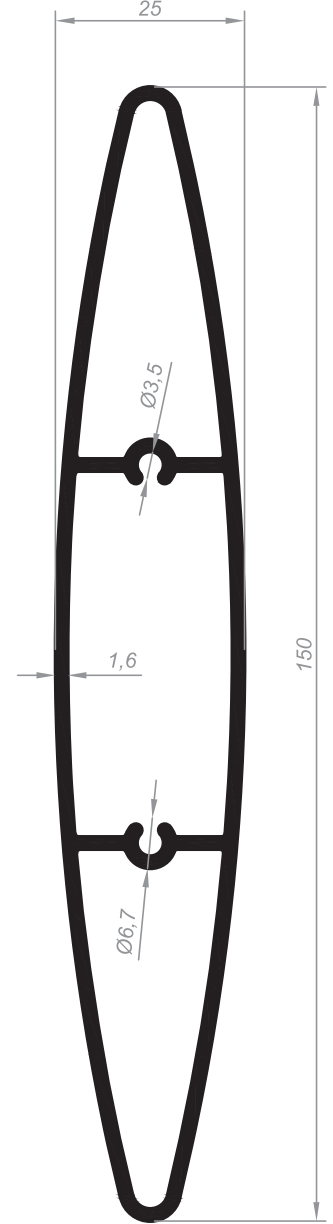

Aldom
G R O U P

Güneş Kırıcı Profiller
Sun Breakers

100'LÜK GÜNEŞ KIRICI
SUN BREAKERS
Kod/Code :GK1
Ağırlık/Weight: 1,184 kg/m

150'LİK GÜNEŞ KIRICI
SUN BREAKER
Kod/Code :GK3
Ağırlık/Weight: 1,558 kg/m

KAPAKLI GÜNEŞ KIRICI
SUN BREAKER
Kod/Code :GK2
Ağırlık/Weight: 1,285 kg/m

100'LÜK GÜNEŞ KIRICI
SUN BREAKER
Kod/Code :GK04
Ağırlık/Weight: 0,973 kg/m

İÇ BAĞLANTI PROFİLİ
CONNECTION PROFILE
Kod/Code : GK5
Ağırlık/Weight : 0,672 kg/m

ARKA BAĞLANTI PROFİLİ
CONNECTION PROFILE
Kod/Code : GK4
Ağırlık/Weight : 0,832 kg/m

45° BAĞLANTI PROFİLİ
45° CONNECTION PROFILE
Kod/Code : GK7
Ağırlık/Weight: 1,339 kg/m

90° BAĞLANTI PROFİLİ
90° CONNECTION PROFILE
Kod/Code : GK6
Ağırlık/Weight: 1,114 kg/m