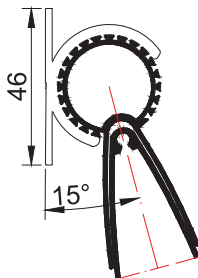

Aldom
G R O U P

Güneş Kırıcı Profiller
Sun Breakers

100'LÜK GÜNEŞ KIRICI
SUN BREAKERS
Kod/Code :GK1
Ağırlık/Weight: 1,184 kg/m

150'LİK GÜNEŞ KIRICI
SUN BREAKER
Kod/Code :GK3
Ağırlık/Weight: 1,558 kg/m

KAPAKLI GÜNEŞ KIRICI
SUN BREAKER
Kod/Code :GK2
Ağırlık/Weight: 1,285 kg/m

100'LÜK GÜNEŞ KIRICI
SUN BREAKER
Kod/Code :GK04
Ağırlık/Weight: 0,973 kg/m

İÇ BAĞLANTI PROFİLİ
CONNECTION PROFILE
Kod/Code : GK5
Ağırlık/Weight : 0,672 kg/m

ARKA BAĞLANTI PROFİLİ
CONNECTION PROFILE
Kod/Code : GK4
Ağırlık/Weight : 0,832 kg/m

45° BAĞLANTI PROFİLİ
45° CONNECTION PROFILE
Kod/Code : GK7
Ağırlık/Weight: 1,339 kg/m

90° BAĞLANTI PROFİLİ
90° CONNECTION PROFILE
Kod/Code : GK6
Ağırlık/Weight: 1,114 kg/m