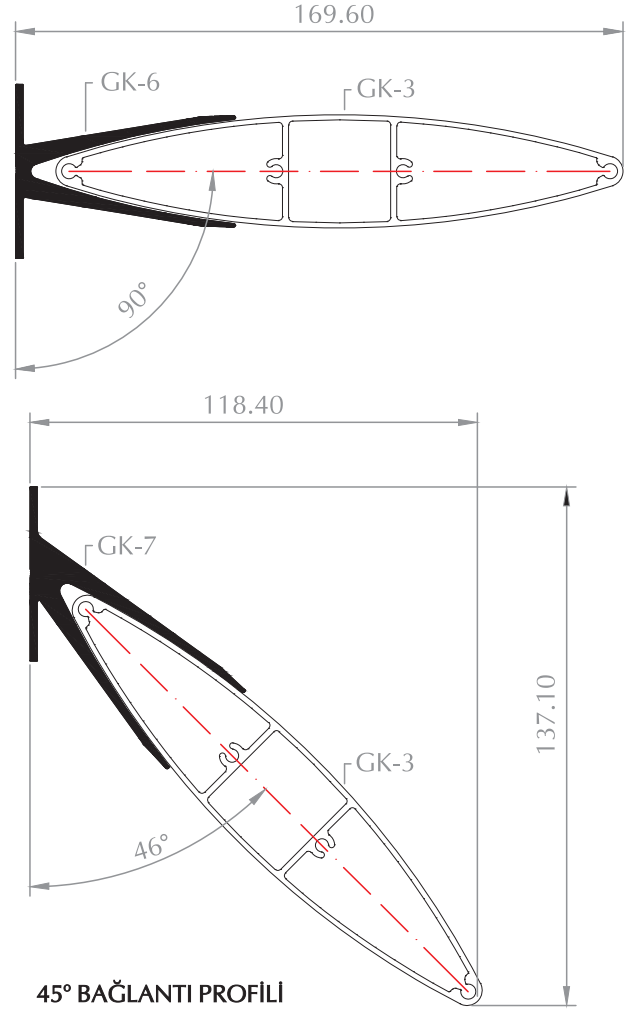

Aldom
G R O U P

Güneş Kırıcı Profiller
Sun Breakers

100'LÜK GÜNEŞ KIRICI
SUN BREAKERS
Kod/Code :GK1
Ağırlık/Weight: 1,184 kg/m

150'LİK GÜNEŞ KIRICI
SUN BREAKER
Kod/Code :GK3
Ağırlık/Weight: 1,558 kg/m

KAPAKLI GÜNEŞ KIRICI
SUN BREAKER
Kod/Code :GK2
Ağırlık/Weight: 1,285 kg/m

100'LÜK GÜNEŞ KIRICI
SUN BREAKER
Kod/Code :GK04
Ağırlık/Weight: 0,973 kg/m

İÇ BAĞLANTI PROFİLİ
CONNECTION PROFILE
Kod/Code : GK5
Ağırlık/Weight : 0,672 kg/m

ARKA BAĞLANTI PROFİLİ
CONNECTION PROFILE
Kod/Code : GK4
Ağırlık/Weight : 0,832 kg/m

45° BAĞLANTI PROFİLİ
45° CONNECTION PROFILE
Kod/Code : GK7
Ağırlık/Weight: 1,339 kg/m

90° BAĞLANTI PROFİLİ
90° CONNECTION PROFILE
Kod/Code : GK6
Ağırlık/Weight: 1,114 kg/m