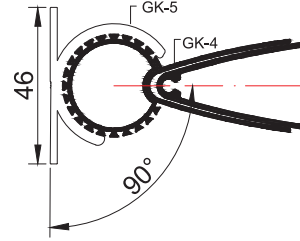

Aldom
G R O U P

Güneş Kırıcı Profiller
Sun Breakers

100'LÜK GÜNEŞ KIRICI
SUN BREAKERS
Kod/Code :GK1
Ağırlık/Weight: 1,184 kg/m

150'LİK GÜNEŞ KIRICI
SUN BREAKER
Kod/Code :GK3
Ağırlık/Weight: 1,558 kg/m

KAPAKLI GÜNEŞ KIRICI
SUN BREAKER
Kod/Code :GK2
Ağırlık/Weight: 1,285 kg/m

100'LÜK GÜNEŞ KIRICI
SUN BREAKER
Kod/Code :GK04
Ağırlık/Weight: 0,973 kg/m

İÇ BAĞLANTI PROFİLİ
CONNECTION PROFILE
Kod/Code : GK5
Ağırlık/Weight : 0,672 kg/m

ARKA BAĞLANTI PROFİLİ
CONNECTION PROFILE
Kod/Code : GK4
Ağırlık/Weight : 0,832 kg/m

45° BAĞLANTI PROFİLİ
45° CONNECTION PROFILE
Kod/Code : GK7
Ağırlık/Weight: 1,339 kg/m

90° BAĞLANTI PROFİLİ
90° CONNECTION PROFILE
Kod/Code : GK6
Ağırlık/Weight: 1,114 kg/m