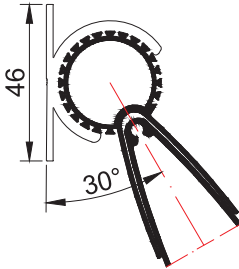

Aldom
G R O U P

Güneş Kırıcı Profiller
Sun Breakers

100'LÜK GÜNEŞ KIRICI
SUN BREAKERS
Kod/Code :GK1
Ağırlık/Weight: 1,184 kg/m

150'LİK GÜNEŞ KIRICI
SUN BREAKER
Kod/Code :GK3
Ağırlık/Weight: 1,558 kg/m

KAPAKLI GÜNEŞ KIRICI
SUN BREAKER
Kod/Code :GK2
Ağırlık/Weight: 1,285 kg/m

100'LÜK GÜNEŞ KIRICI
SUN BREAKER
Kod/Code :GK04
Ağırlık/Weight: 0,973 kg/m

İÇ BAĞLANTI PROFİLİ
CONNECTION PROFILE
Kod/Code : GK5
Ağırlık/Weight : 0,672 kg/m

ARKA BAĞLANTI PROFİLİ
CONNECTION PROFILE
Kod/Code : GK4
Ağırlık/Weight : 0,832 kg/m

45° BAĞLANTI PROFİLİ
45° CONNECTION PROFILE
Kod/Code : GK7
Ağırlık/Weight: 1,339 kg/m

90° BAĞLANTI PROFİLİ
90° CONNECTION PROFILE
Kod/Code : GK6
Ağırlık/Weight: 1,114 kg/m