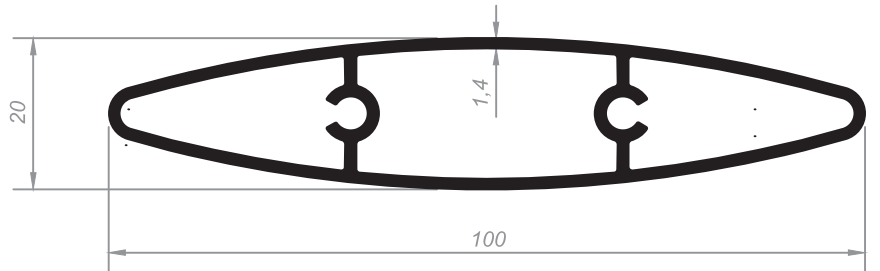

Aldom
G R O U P

Güneş Kırıcı Profiller
Sun Breakers

100'LÜK GÜNEŞ KIRICI
SUN BREAKERS
Kod/Code :GK1
Ağırlık/Weight: 1,184 kg/m

150'LİK GÜNEŞ KIRICI
SUN BREAKER
Kod/Code :GK3
Ağırlık/Weight: 1,558 kg/m

KAPAKLI GÜNEŞ KIRICI
SUN BREAKER
Kod/Code :GK2
Ağırlık/Weight: 1,285 kg/m

100'LÜK GÜNEŞ KIRICI
SUN BREAKER
Kod/Code :GK04
Ağırlık/Weight: 0,973 kg/m

İÇ BAĞLANTI PROFİLİ
CONNECTION PROFILE
Kod/Code : GK5
Ağırlık/Weight : 0,672 kg/m

ARKA BAĞLANTI PROFİLİ
CONNECTION PROFILE
Kod/Code : GK4
Ağırlık/Weight : 0,832 kg/m

45° BAĞLANTI PROFİLİ
45° CONNECTION PROFILE
Kod/Code : GK7
Ağırlık/Weight: 1,339 kg/m

90° BAĞLANTI PROFİLİ
90° CONNECTION PROFILE
Kod/Code : GK6
Ağırlık/Weight: 1,114 kg/m