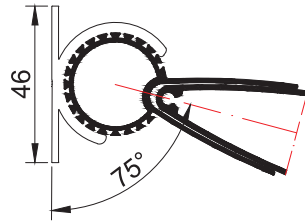

Aldom
G R O U P

Güneş Kırıcı Profiller
Sun Breakers

100'LÜK GÜNEŞ KIRICI
SUN BREAKERS
Kod/Code :GK1
Ağırlık/Weight: 1,184 kg/m

150'LİK GÜNEŞ KIRICI
SUN BREAKER
Kod/Code :GK3
Ağırlık/Weight: 1,558 kg/m

KAPAKLI GÜNEŞ KIRICI
SUN BREAKER
Kod/Code :GK2
Ağırlık/Weight: 1,285 kg/m

100'LÜK GÜNEŞ KIRICI
SUN BREAKER
Kod/Code :GK04
Ağırlık/Weight: 0,973 kg/m

İÇ BAĞLANTI PROFİLİ
CONNECTION PROFILE
Kod/Code : GK5
Ağırlık/Weight : 0,672 kg/m

ARKA BAĞLANTI PROFİLİ
CONNECTION PROFILE
Kod/Code : GK4
Ağırlık/Weight : 0,832 kg/m

45° BAĞLANTI PROFİLİ
45° CONNECTION PROFILE
Kod/Code : GK7
Ağırlık/Weight: 1,339 kg/m

90° BAĞLANTI PROFİLİ
90° CONNECTION PROFILE
Kod/Code : GK6
Ağırlık/Weight: 1,114 kg/m