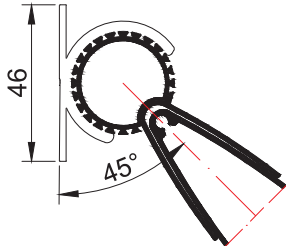

Aldom
G R O U P

Güneş Kırıcı Profiller
Sun Breakers

100'LÜK GÜNEŞ KIRICI
SUN BREAKERS
Kod/Code :GK1
Ağırlık/Weight: 1,184 kg/m

150'LİK GÜNEŞ KIRICI
SUN BREAKER
Kod/Code :GK3
Ağırlık/Weight: 1,558 kg/m

KAPAKLI GÜNEŞ KIRICI
SUN BREAKER
Kod/Code :GK2
Ağırlık/Weight: 1,285 kg/m

100'LÜK GÜNEŞ KIRICI
SUN BREAKER
Kod/Code :GK04
Ağırlık/Weight: 0,973 kg/m

İÇ BAĞLANTI PROFİLİ
CONNECTION PROFILE
Kod/Code : GK5
Ağırlık/Weight : 0,672 kg/m

ARKA BAĞLANTI PROFİLİ
CONNECTION PROFILE
Kod/Code : GK4
Ağırlık/Weight : 0,832 kg/m

45° BAĞLANTI PROFİLİ
45° CONNECTION PROFILE
Kod/Code : GK7
Ağırlık/Weight: 1,339 kg/m

90° BAĞLANTI PROFİLİ
90° CONNECTION PROFILE
Kod/Code : GK6
Ağırlık/Weight: 1,114 kg/m