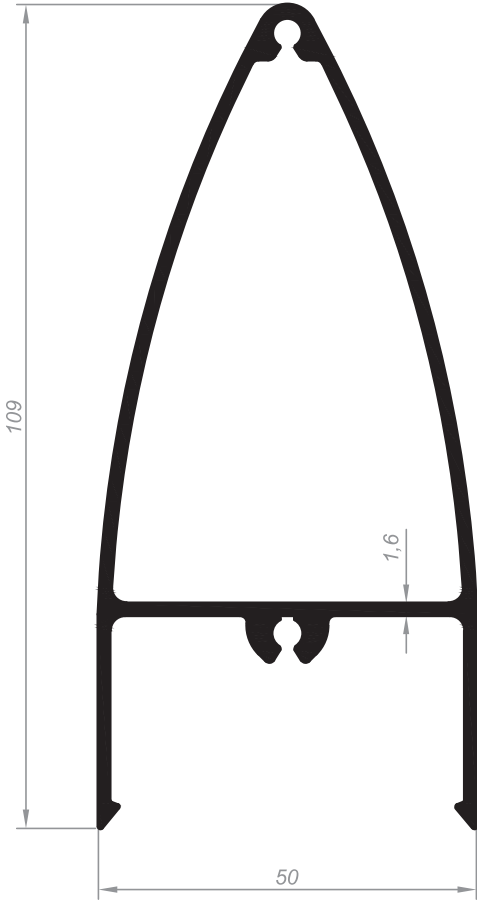

Aldom
G R O U P

Güneş Kırıcı Profiller
Sun Breakers

100'LÜK GÜNEŞ KIRICI
SUN BREAKERS
Kod/Code :GK1
Ağırlık/Weight: 1,184 kg/m

150'LİK GÜNEŞ KIRICI
SUN BREAKER
Kod/Code :GK3
Ağırlık/Weight: 1,558 kg/m

KAPAKLI GÜNEŞ KIRICI
SUN BREAKER
Kod/Code :GK2
Ağırlık/Weight: 1,285 kg/m

100'LÜK GÜNEŞ KIRICI
SUN BREAKER
Kod/Code :GK04
Ağırlık/Weight: 0,973 kg/m

İÇ BAĞLANTI PROFİLİ
CONNECTION PROFILE
Kod/Code : GK5
Ağırlık/Weight : 0,672 kg/m

ARKA BAĞLANTI PROFİLİ
CONNECTION PROFILE
Kod/Code : GK4
Ağırlık/Weight : 0,832 kg/m

45° BAĞLANTI PROFİLİ
45° CONNECTION PROFILE
Kod/Code : GK7
Ağırlık/Weight: 1,339 kg/m

90° BAĞLANTI PROFİLİ
90° CONNECTION PROFILE
Kod/Code : GK6
Ağırlık/Weight: 1,114 kg/m