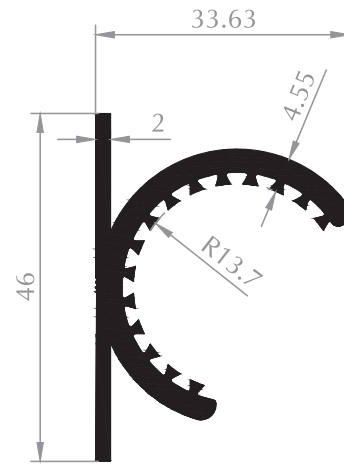

Aldom
G R O U P

Güneş Kırıcı Profiller
Sun Breakers

100'LÜK GÜNEŞ KIRICI
SUN BREAKERS
Kod/Code :GK1
Ağırlık/Weight: 1,184 kg/m

150'LİK GÜNEŞ KIRICI
SUN BREAKER
Kod/Code :GK3
Ağırlık/Weight: 1,558 kg/m

KAPAKLI GÜNEŞ KIRICI
SUN BREAKER
Kod/Code :GK2
Ağırlık/Weight: 1,285 kg/m

100'LÜK GÜNEŞ KIRICI
SUN BREAKER
Kod/Code :GK04
Ağırlık/Weight: 0,973 kg/m

İÇ BAĞLANTI PROFİLİ
CONNECTION PROFILE
Kod/Code : GK5
Ağırlık/Weight : 0,672 kg/m

ARKA BAĞLANTI PROFİLİ
CONNECTION PROFILE
Kod/Code : GK4
Ağırlık/Weight : 0,832 kg/m

45° BAĞLANTI PROFİLİ
45° CONNECTION PROFILE
Kod/Code : GK7
Ağırlık/Weight: 1,339 kg/m

90° BAĞLANTI PROFİLİ
90° CONNECTION PROFILE
Kod/Code : GK6
Ağırlık/Weight: 1,114 kg/m