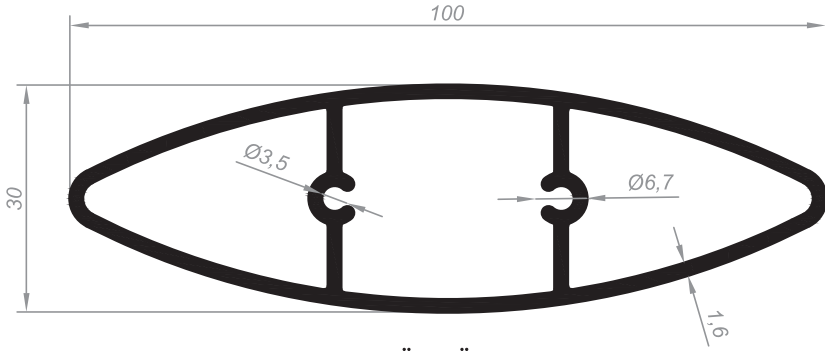

Aldom
G R O U P

Güneş Kırıcı Profiller
Sun Breakers

100'LÜK GÜNEŞ KIRICI
SUN BREAKERS
Kod/Code :GK1
Ağırlık/Weight: 1,184 kg/m

150'LİK GÜNEŞ KIRICI
SUN BREAKER
Kod/Code :GK3
Ağırlık/Weight: 1,558 kg/m

KAPAKLI GÜNEŞ KIRICI
SUN BREAKER
Kod/Code :GK2
Ağırlık/Weight: 1,285 kg/m

100'LÜK GÜNEŞ KIRICI
SUN BREAKER
Kod/Code :GK04
Ağırlık/Weight: 0,973 kg/m

İÇ BAĞLANTI PROFİLİ
CONNECTION PROFILE
Kod/Code : GK5
Ağırlık/Weight : 0,672 kg/m

ARKA BAĞLANTI PROFİLİ
CONNECTION PROFILE
Kod/Code : GK4
Ağırlık/Weight : 0,832 kg/m

45° BAĞLANTI PROFİLİ
45° CONNECTION PROFILE
Kod/Code : GK7
Ağırlık/Weight: 1,339 kg/m

90° BAĞLANTI PROFİLİ
90° CONNECTION PROFILE
Kod/Code : GK6
Ağırlık/Weight: 1,114 kg/m