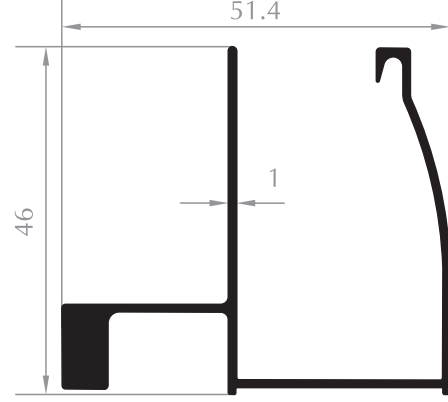

Kod/Code :DK5002
Ağırlık/Weight:0,301 kg/m

DUVAR U
WALL PROFILE

Kod/Code :DK5003
Ağırlık/Weight:0,267 kg/m

İÇ RAY
INNER RAIL PROFILE

Kod/Code :DK5004
Ağırlık/Weight:0,436 kg/m

KÖŞE DÖNÜŞ PROFİLİ
CORNER PROFILE

ÇERÇEVE PROFİLİ
FRAME PROFILE

Kod/Code :DK5008
Ağırlık/Weight:0,415 kg/m

KAPI KARŞILIĞI
ADAPTER FOR DOOR SASH

Kod/Code :DK5009
Ağırlık/Weight:0,255 kg/m

ÇERÇEVE PROFİLİ
FRAME PROFILE

Kod/Code :DK5010
Ağırlık/Weight:0,266 kg/m

Elegans Serisi Elegance Series

CAM DİKME PROFİLİ
VERTICAL PROFILE FOR GLASS
Kod/Code :DK4101
Ağırlık/Weight:0,379 kg/m

KAPI KARŞILIĞI
ADAPTER FOR DOOR SASH
Kod/Code :DK4102
Ağırlık/Weight:0,587 kg/m

RAY PROFİLİ
RAIL PROFILE
Kod/Code :DK4103
Ağırlık/Weight:0,638 kg/m

DUVAR DİKMESİ
WALL PROFILE
Kod/Code :DK2001
Ağırlık/Weight:0,269 kg/m

Ekonomik Seri Economic Serie

RAY PROFİLİ
RAIL PROFILE
Kod/Code :DK4104
Ağırlık/Weight:0,404 kg/m

CAM & DUVAR DİKMESİ
VERTICAL PROFILE FOR GLASS & WALL
Kod/Code :DK4105
Ağırlık/Weight:0,249 kg/m