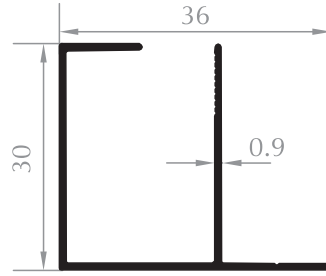

ÇERÇEVE PROFİLİ
FRAME PROFILE

Kod/Code :DK5008
Ağırlık/Weight:0,415 kg/m

KAPI KARŞILIĞI
ADAPTER FOR DOOR SASH

Kod/Code :DK5009
Ağırlık/Weight:0,255 kg/m

ÇERÇEVE PROFİLİ
FRAME PROFILE

Kod/Code :DK5010
Ağırlık/Weight:0,266 kg/m

Elegans Serisi Elegance Series

CAM DİKME PROFİLİ
VERTICAL PROFILE FOR GLASS
Kod/Code :DK4101
Ağırlık/Weight:0,379 kg/m

KAPI KARŞILIĞI
ADAPTER FOR DOOR SASH
Kod/Code :DK4102
Ağırlık/Weight:0,587 kg/m

RAY PROFİLİ
RAIL PROFILE
Kod/Code :DK4103
Ağırlık/Weight:0,638 kg/m

DUVAR DİKMESİ
WALL PROFILE
Kod/Code :DK2001
Ağırlık/Weight:0,269 kg/m

Ekonomik Seri Economic Serie

RAY PROFİLİ
RAIL PROFILE
Kod/Code :DK4104
Ağırlık/Weight:0,404 kg/m

CAM & DUVAR DİKMESİ
VERTICAL PROFILE FOR GLASS & WALL
Kod/Code :DK4105
Ağırlık/Weight:0,249 kg/m