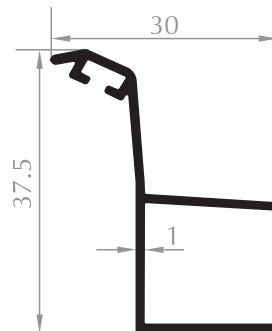

Kod/Code :DK5002
Ağırlık/Weight:0,301 kg/m

DUVAR U
WALL PROFILE

Kod/Code :DK5003
Ağırlık/Weight:0,267 kg/m

İÇ RAY
INNER RAIL PROFILE

Kod/Code :DK5004
Ağırlık/Weight:0,436 kg/m

KÖŞE DÖNÜŞ PROFİLİ
CORNER PROFILE

Kod/Code :DK5005
Ağırlık/Weight:0,368 kg/m

SABİT DİKME
FIXED VERTICAL

Kod/Code :DK5006
Ağırlık/Weight:0,263 kg/m

KÖŞE MİKNATISLI DİKME
CORNER PROFILE WITH MAGNET

Kod/Code :DK5007
Ağırlık/Weight:0,383 kg/m

ÇERÇEVE PROFİLİ
FRAME PROFILE

Kod/Code :DK5008
Ağırlık/Weight:0,415 kg/m

KAPI KARŞILIĞI
ADAPTER FOR DOOR SASH

Kod/Code :DK5009
Ağırlık/Weight:0,255 kg/m

ÇERÇEVE PROFİLİ
FRAME PROFILE

Kod/Code :DK5010
Ağırlık/Weight:0,266 kg/m