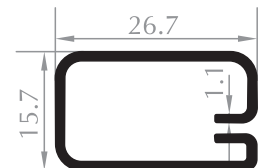

Kod/Code :DK5002
Ağırlık/Weight:0,301 kg/m

DUVAR U
WALL PROFILE

Kod/Code :DK5003
Ağırlık/Weight:0,267 kg/m

İÇ RAY
INNER RAIL PROFILE

Kod/Code :DK5004
Ağırlık/Weight:0,436 kg/m

KÖŞE DÖNÜŞ PROFİLİ
CORNER PROFILE

Kod/Code :DK5005
Ağırlık/Weight:0,368 kg/m

SABİT DİKME
FIXED VERTICAL

Kod/Code :DK5006
Ağırlık/Weight:0,263 kg/m

KÖŞE MİKNATISLI DİKME
CORNER PROFILE WITH MAGNET

Kod/Code :DK5007
Ağırlık/Weight:0,383 kg/m

ÇERÇEVE PROFİLİ
FRAME PROFILE

Kod/Code :DK5008
Ağırlık/Weight:0,415 kg/m

KAPI KARŞILIĞI
ADAPTER FOR DOOR SASH

Kod/Code :DK5009
Ağırlık/Weight:0,255 kg/m

ÇERÇEVE PROFİLİ
FRAME PROFILE

Kod/Code :DK5010
Ağırlık/Weight:0,266 kg/m