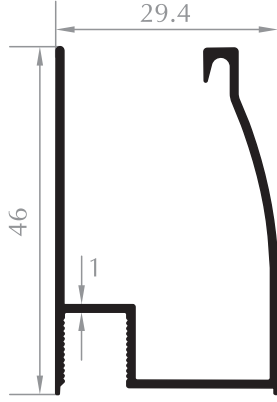

Kod/Code :DK5002
Ağırlık/Weight:0,301 kg/m

DUVAR U
WALL PROFILE

Kod/Code :DK5003
Ağırlık/Weight:0,267 kg/m

İÇ RAY
INNER RAIL PROFILE

Kod/Code :DK5004
Ağırlık/Weight:0,436 kg/m

KÖŞE DÖNÜŞ PROFİLİ
CORNER PROFILE

ÇERÇEVE PROFİLİ
FRAME PROFILE

Kod/Code :DK5008
Ağırlık/Weight:0,415 kg/m

KAPI KARŞILIĞI
ADAPTER FOR DOOR SASH

Kod/Code :DK5009
Ağırlık/Weight:0,255 kg/m

ÇERÇEVE PROFİLİ
FRAME PROFILE

Kod/Code :DK5010
Ağırlık/Weight:0,266 kg/m

Elegans Serisi Elegance Series

CAM DİKME PROFİLİ
VERTICAL PROFILE FOR GLASS
Kod/Code :DK4101
Ağırlık/Weight:0,379 kg/m

KAPI KARŞILIĞI
ADAPTER FOR DOOR SASH
Kod/Code :DK4102
Ağırlık/Weight:0,587 kg/m

RAY PROFİLİ
RAIL PROFILE
Kod/Code :DK4103
Ağırlık/Weight:0,638 kg/m

DUVAR DİKMESİ
WALL PROFILE
Kod/Code :DK2001
Ağırlık/Weight:0,269 kg/m

Ekonomik Seri Economic Serie

RAY PROFİLİ
RAIL PROFILE
Kod/Code :DK4104
Ağırlık/Weight:0,404 kg/m

CAM & DUVAR DİKMESİ
VERTICAL PROFILE FOR GLASS & WALL
Kod/Code :DK4105
Ağırlık/Weight:0,249 kg/m