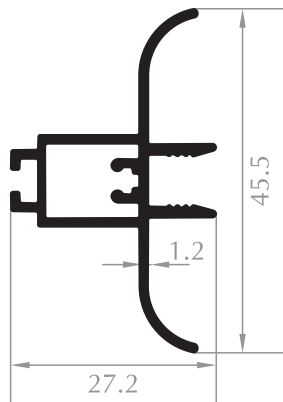

Kod/Code :DK5002
Ağırlık/Weight:0,301 kg/m

DUVAR U
WALL PROFILE

Kod/Code :DK5003
Ağırlık/Weight:0,267 kg/m

İÇ RAY
INNER RAIL PROFILE

Kod/Code :DK5004
Ağırlık/Weight:0,436 kg/m

KÖŞE DÖNÜŞ PROFİLİ
CORNER PROFILE

Kod/Code :DK5005
Ağırlık/Weight:0,368 kg/m

SABİT DİKME
FIXED VERTICAL

Kod/Code :DK5006
Ağırlık/Weight:0,263 kg/m

KÖŞE MİKNATISLI DİKME
CORNER PROFILE WITH MAGNET

Kod/Code :DK5007
Ağırlık/Weight:0,383 kg/m

ÇERÇEVE PROFİLİ
FRAME PROFILE

Kod/Code :DK5008
Ağırlık/Weight:0,415 kg/m

KAPI KARŞILIĞI
ADAPTER FOR DOOR SASH

Kod/Code :DK5009
Ağırlık/Weight:0,255 kg/m

ÇERÇEVE PROFİLİ
FRAME PROFILE

Kod/Code :DK5010
Ağırlık/Weight:0,266 kg/m

DUVAR DİKMESİ
WALL PROFILE
Kod/Code :DK2001
Ağırlık/Weight:0,269 kg/m

Ekonomik Seri Economic Serie

RAY PROFİLİ
RAIL PROFILE
Kod/Code :DK4104
Ağırlık/Weight:0,404 kg/m

CAM & DUVAR DİKMESİ
VERTICAL PROFILE FOR GLASS & WALL
Kod/Code :DK4105
Ağırlık/Weight:0,249 kg/m