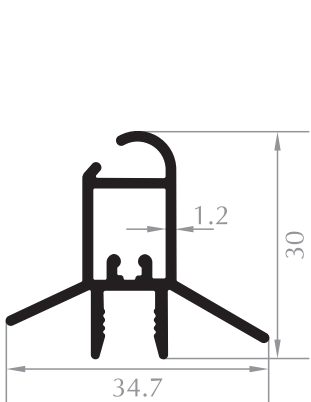

KAMELYA ÇİZGİLİ CAM DİKMEĐİ
VERTICAL PROFILE FOR GLASS
Kod/Code :DK4006
Ağırlık/Weight:0,428 kg/m

Pasifik Serisi Pacific Series

U PROFİLİ
U PROFILE

Kod/Code :DK5001
Ağırlık/Weight:0,173 kg/m

ASKILIK PROFİLİ
UPPER HANGER PROFILE

Kod/Code :DK5002
Ağırlık/Weight:0,301 kg/m

DUVAR U
WALL PROFILE

Kod/Code :DK5003
Ağırlık/Weight:0,267 kg/m

İÇ RAY
INNER RAIL PROFILE

Kod/Code :DK5004
Ağırlık/Weight:0,436 kg/m

KÖŞE DÖNÜŞ PROFİLİ
CORNER PROFILE

Kod/Code :DK5005
Ağırlık/Weight:0,368 kg/m

SABİT DİKME
FIXED VERTICAL

Kod/Code :DK5006
Ağırlık/Weight:0,263 kg/m

KÖŞE MİKNATISLI DİKME
CORNER PROFILE WITH MAGNET

Kod/Code :DK5007
Ağırlık/Weight:0,383 kg/m

ÇERÇEVE PROFİLİ
FRAME PROFILE

Kod/Code :DK5008
Ağırlık/Weight:0,415 kg/m

KAPI KARŞILIĞI
ADAPTER FOR DOOR SASH

Kod/Code :DK5009
Ağırlık/Weight:0,255 kg/m

ÇERÇEVE PROFİLİ
FRAME PROFILE

Kod/Code :DK5010
Ağırlık/Weight:0,266 kg/m