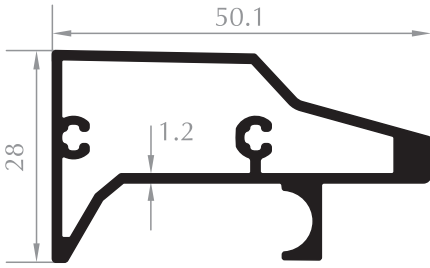

Kod/Code :DK5002
Ağırlık/Weight:0,301 kg/m

DUVAR U
WALL PROFILE

Kod/Code :DK5003
Ağırlık/Weight:0,267 kg/m

İÇ RAY
INNER RAIL PROFILE

Kod/Code :DK5004
Ağırlık/Weight:0,436 kg/m

KÖŞE DÖNÜŞ PROFİLİ
CORNER PROFILE

ÇERÇEVE PROFİLİ
FRAME PROFILE

Kod/Code :DK5008
Ağırlık/Weight:0,415 kg/m

KAPI KARŞILIĞI
ADAPTER FOR DOOR SASH

Kod/Code :DK5009
Ağırlık/Weight:0,255 kg/m

ÇERÇEVE PROFİLİ
FRAME PROFILE

Kod/Code :DK5010
Ağırlık/Weight:0,266 kg/m

Elegans Serisi Elegance Series

CAM DİKME PROFİLİ
VERTICAL PROFILE FOR GLASS
Kod/Code :DK4101
Ağırlık/Weight:0,379 kg/m

KAPI KARŞILIĞI
ADAPTER FOR DOOR SASH
Kod/Code :DK4102
Ağırlık/Weight:0,587 kg/m

RAY PROFİLİ
RAIL PROFILE
Kod/Code :DK4103
Ağırlık/Weight:0,638 kg/m