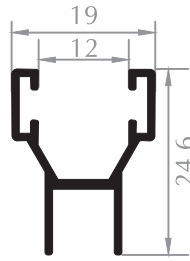

CAM PROFILI
GLASS PROFILE
Kod/Code :CB3013
Ağırlık/Weight: 0,125 kg/m

CAM BALKON KASA PROFİLİ
FRAME PROFILE
Kod/Code :CB3025
Ağırlık/Weight: 1.396 kg/m

DAMLALIKLI CAM BALKON
DROPPER FRAME PROFILE
Kod/Code :CB3029
Ağırlık/Weight: 1,336 kg/m

CAM BALKON KASA
FRAME PROFILE
Kod/Code :CB2006
Ağırlık/Weight: 1,100 kg/m

CAM BALKON KANAT
SASH PROFILE
Kod/Code : CB3014
Ağırlık/Weight : 0,768 kg/m

CAM BALKON KASA
FRAME PROFILE
Kod/Code : CB3015
Ağırlık/Weight : 1,201 kg/m

DAMLALIKLI KASA PROFİLİ
DROPPER FRAME PROFILE
Kod/Code : CB3016
Ağırlık/Weight : 1,256 kg/m

DUVAR DİKME PROFİLİ
WALL PROFILE
Kod/Code : CB3017
Ağırlık/Weight : 0,951 kg/m

İSPANYOLET KARŞILIĞI
MULTI POINT LOCK PROFILE
Kod/Code :CB1030
Ağırlık/Weight:0,377 kg/m

İSPANYOLET PROFİLİ
MULTI POINT LOCK PROFILE
Kod/Code :CB1031
Ağırlık/Weight:0,635 kg/m

BÜYÜK H PROFİLİ
H PROFILE
Kod/Code :CB3018
Ağırlık/Weight:0,214 kg/m

Cemre Seri Cemre Series

KÖŞE DÖNÜŞ PROFİLİ
CORNER PROFILE