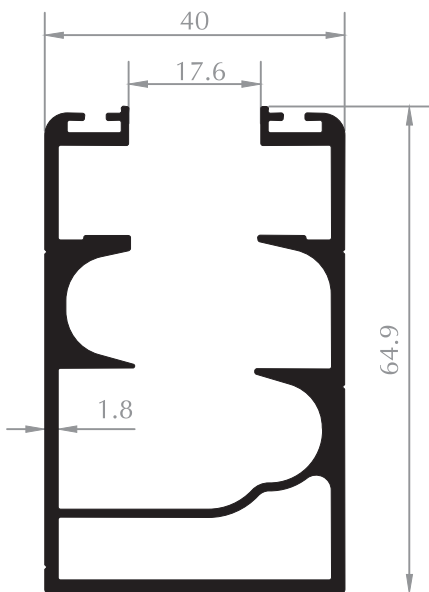

KÜÇÜK H PROFİLİ
H PROFILE
Kod/Code :CB3005
Ağırlık/Weight :0,152 kg/m

90° H PROFİLİ
90° H PROFILE
Kod/Code :CB3007
Ağırlık/Weight :0,239 kg/m

135° H PROFİLİ
135° H PROFILE
Kod/Code :CB3008
Ağırlık/Weight :0,168 kg/m

CAM BALKON KANAT
SASH PROFILE
Kod/Code :CB3002
Ağırlık/Weight :0,751 kg/m

H PROFİLİ
H PROFILE
Kod/Code :CB3012
Ağırlık/Weight :0,183 kg/m

YAN DİKME
SIDE VERTICAL
Kod/Code :CB3003
Ağırlık/Weight :0,480 kg/m

CAM BALKON KASA
FRAME PROFILE
Kod/Code :CB3009
Ağırlık/Weight: 1,069 kg/m

CAM BALKON KASA
FRAME PROFILE
Kod/Code :CB3010
Ağırlık/Weight: 1,265 kg/m

CAM BALKON KASA
SASH PROFILE
Kod/Code :CB3011
Ağırlık/Weight: 0,755 kg/m

CAM PROFILI
GLASS PROFILE
Kod/Code :CB3013
Ağırlık/Weight: 0,125 kg/m

CAM BALKON KASA PROFİLİ
FRAME PROFILE
Kod/Code :CB3025
Ağırlık/Weight: 1.396 kg/m

DAMLALIKLI CAM BALKON
DROPPER FRAME PROFILE
Kod/Code :CB3029
Ağırlık/Weight: 1,336 kg/m