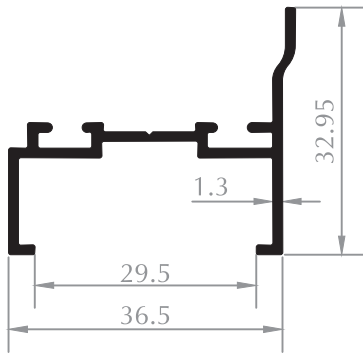

İSPANYOLET PROFİLİ
MULTI POINT LOCK PROFILE
Kod/Code :CB1031
Ağırlık/Weight:0,635 kg/m

BÜYÜK H PROFİLİ
H PROFILE
Kod/Code :CB3018
Ağırlık/Weight:0,214 kg/m

Cemre Seri Cemre Series

KÖŞE DÖNÜŞ PROFİLİ
CORNER PROFILE

Kod/Code :CB3026
Ağırlık/Weight:0,547 kg/m

DUVAR DİKME
WALL PROFILE

Kod/Code :CB3021
Ağırlık/Weight:0,331 kg/m

ARA ÇITA
CONNECTOR BEAD

Kod/Code :CB3022
Ağırlık/Weight:0,528 kg/m

ARA ÇITA
CONNECTOR BEAD

Kod/Code :CB3023
Ağırlık/Weight:0,366 kg/m

KANAT PROFİLİ
SASH PROFILE

Kod/Code :CB3024
Ağırlık/Weight:0,659 kg/m

KÖŞE DÖNÜŞ PROFİLİ
CORNER PROFILE

Kod/Code :CB3020
Ağırlık/Weight:0.412 kg/m

KANAT KOL PROFİLİ
SASH PROFILE

Kod/Code :CB3027
Ağırlık/Weight:0.827 kg/m