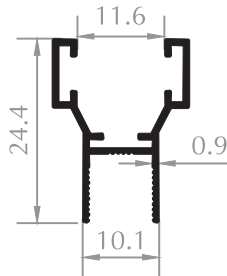

CAM BALKON KANAT
SASH PROFILE
Kod/Code :CB2010
Ağırlık/Weight :0,791 kg/m

CAM BALKON KANAT
SASH PROFILE
Kod/Code :CB1004
Ağırlık/Weight :0,759 kg/m

YAN DİKME
SIDE VERTICAL
Kod/Code :CB1003
Ağırlık/Weight :0,455 kg/m

Özel Seri Special Series

CAM BALKON KASA
FRAME PROFILE
Kod/Code :CB3001
Ağırlık/Weight :1,447 kg/m

DAMLALIKLI CAM BALKON
DROPPER FRAME PROFILE
Kod/Code :CB3006
Ağırlık/Weight :1,617 kg/m

BÜYÜK H PROFİLİ
H PROFILE
Kod/Code :CB3004
Ağırlık/Weight :0,226 kg/m

KÜÇÜK H PROFİLİ
H PROFILE
Kod/Code :CB3005
Ağırlık/Weight :0,152 kg/m

90° H PROFİLİ
90° H PROFILE
Kod/Code :CB3007
Ağırlık/Weight :0,239 kg/m

135° H PROFİLİ
135° H PROFILE
Kod/Code :CB3008
Ağırlık/Weight :0,168 kg/m

CAM BALKON KANAT
SASH PROFILE
Kod/Code :CB3002
Ağırlık/Weight :0,751 kg/m

H PROFİLİ
H PROFILE
Kod/Code :CB3012
Ağırlık/Weight :0,183 kg/m

YAN DİKME
SIDE VERTICAL
Kod/Code :CB3003
Ağırlık/Weight :0,480 kg/m