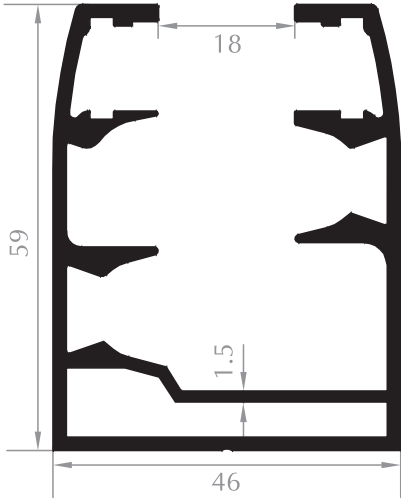

DAMLALIKLI KASA PROFİLİ
DROPPER FRAME PROFILE
Kod/Code :CB1005
Ağırlık/Weight :1,479 kg/m

DAMLALIKLI KASA PROFİLİ
DROPPER FRAME PROFILE
Kod/Code :CB1006
Ağırlık/Weight :1,135 kg/m

CAM BALKON KANAT
SASH PROFILE
Kod/Code :CB1002
Ağırlık/Weight :0,986 kg/m

CAM BALKON KANAT
SASH PROFILE
Kod/Code :CB2010
Ağırlık/Weight :0,791 kg/m

CAM BALKON KANAT
SASH PROFILE
Kod/Code :CB1004
Ağırlık/Weight :0,759 kg/m

YAN DİKME
SIDE VERTICAL
Kod/Code :CB1003
Ağırlık/Weight :0,455 kg/m

Özel Seri Special Series

CAM BALKON KASA
FRAME PROFILE
Kod/Code :CB3001
Ağırlık/Weight :1,447 kg/m

DAMLALIKLI CAM BALKON
DROPPER FRAME PROFILE
Kod/Code :CB3006
Ağırlık/Weight :1,617 kg/m

BÜYÜK H PROFİLİ
H PROFILE
Kod/Code :CB3004
Ağırlık/Weight :0,226 kg/m

KÜÇÜK H PROFİLİ
H PROFILE
Kod/Code :CB3005
Ağırlık/Weight :0,152 kg/m

90° H PROFİLİ
90° H PROFILE
Kod/Code :CB3007
Ağırlık/Weight :0,239 kg/m

135° H PROFİLİ
135° H PROFILE
Kod/Code :CB3008
Ağırlık/Weight :0,168 kg/m