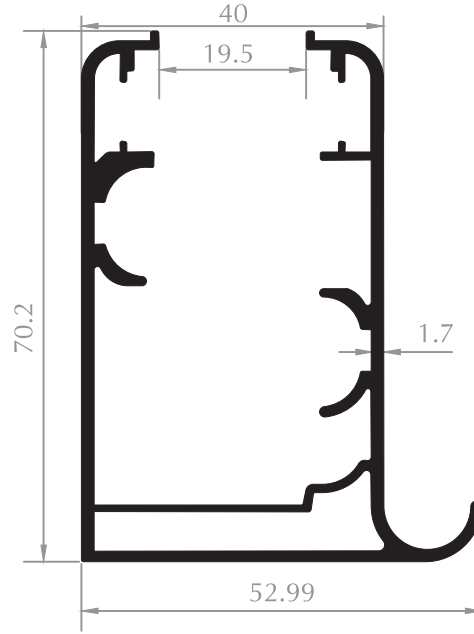

CAM BALKON KANAT
SASH PROFILE
Kod/Code :CB2010
Ağırlık/Weight :0,791 kg/m

CAM BALKON KANAT
SASH PROFILE
Kod/Code :CB1004
Ağırlık/Weight :0,759 kg/m

YAN DİKME
SIDE VERTICAL
Kod/Code :CB1003
Ağırlık/Weight :0,455 kg/m

KÜÇÜK H PROFİLİ
H PROFILE
Kod/Code :CB3005
Ağırlık/Weight :0,152 kg/m

90° H PROFİLİ
90° H PROFILE
Kod/Code :CB3007
Ağırlık/Weight :0,239 kg/m

135° H PROFİLİ
135° H PROFILE
Kod/Code :CB3008
Ağırlık/Weight :0,168 kg/m

CAM BALKON KANAT
SASH PROFILE
Kod/Code :CB3002
Ağırlık/Weight :0,751 kg/m

H PROFİLİ
H PROFILE
Kod/Code :CB3012
Ağırlık/Weight :0,183 kg/m

YAN DİKME
SIDE VERTICAL
Kod/Code :CB3003
Ağırlık/Weight :0,480 kg/m

CAM BALKON KASA
FRAME PROFILE
Kod/Code :CB3009
Ağırlık/Weight: 1,069 kg/m

CAM BALKON KASA
FRAME PROFILE
Kod/Code :CB3010
Ağırlık/Weight: 1,265 kg/m

CAM BALKON KASA
SASH PROFILE
Kod/Code :CB3011
Ağırlık/Weight: 0,755 kg/m