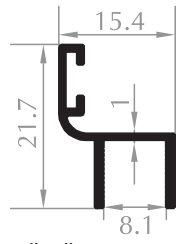

CAM BALKON KANAT
SASH PROFILE
Kod/Code :CB2010
Ağırlık/Weight :0,791 kg/m

CAM BALKON KANAT
SASH PROFILE
Kod/Code :CB1004
Ağırlık/Weight :0,759 kg/m

YAN DİKME
SIDE VERTICAL
Kod/Code :CB1003
Ağırlık/Weight :0,455 kg/m

Özel Seri Special Series

CAM BALKON KASA
FRAME PROFILE
Kod/Code :CB3001
Ağırlık/Weight :1,447 kg/m

DAMLALIKLI CAM BALKON
DROPPER FRAME PROFILE
Kod/Code :CB3006
Ağırlık/Weight :1,617 kg/m

BÜYÜK H PROFİLİ
H PROFILE
Kod/Code :CB3004
Ağırlık/Weight :0,226 kg/m

KÜÇÜK H PROFİLİ
H PROFILE
Kod/Code :CB3005
Ağırlık/Weight :0,152 kg/m

90° H PROFİLİ
90° H PROFILE
Kod/Code :CB3007
Ağırlık/Weight :0,239 kg/m

135° H PROFİLİ
135° H PROFILE
Kod/Code :CB3008
Ağırlık/Weight :0,168 kg/m