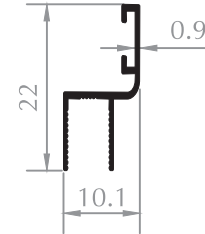

KÜÇÜK H PROFİLİ
H PROFILE
Kod/Code :CB3005
Ağırlık/Weight :0,152 kg/m

90° H PROFİLİ
90° H PROFILE
Kod/Code :CB3007
Ağırlık/Weight :0,239 kg/m

135° H PROFİLİ
135° H PROFILE
Kod/Code :CB3008
Ağırlık/Weight :0,168 kg/m

CAM BALKON KANAT
SASH PROFILE
Kod/Code :CB3002
Ağırlık/Weight :0,751 kg/m

H PROFİLİ
H PROFILE
Kod/Code :CB3012
Ağırlık/Weight :0,183 kg/m

YAN DİKME
SIDE VERTICAL
Kod/Code :CB3003
Ağırlık/Weight :0,480 kg/m

CAM BALKON KASA
FRAME PROFILE
Kod/Code :CB3009
Ağırlık/Weight: 1,069 kg/m

CAM BALKON KASA
FRAME PROFILE
Kod/Code :CB3010
Ağırlık/Weight: 1,265 kg/m

CAM BALKON KASA
SASH PROFILE
Kod/Code :CB3011
Ağırlık/Weight: 0,755 kg/m