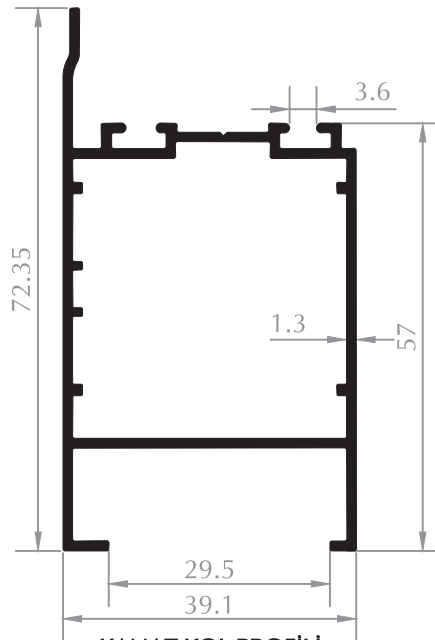

İSPANYOLET PROFİLİ
MULTI POINT LOCK PROFILE
Kod/Code :CB1031
Ağırlık/Weight:0,635 kg/m

BÜYÜK H PROFİLİ
H PROFILE
Kod/Code :CB3018
Ağırlık/Weight:0,214 kg/m

Cemre Seri Cemre Series

KÖŞE DÖNÜŞ PROFİLİ
CORNER PROFILE

Kod/Code :CB3026
Ağırlık/Weight:0,547 kg/m

DUVAR DİKME
WALL PROFILE

Kod/Code :CB3021
Ağırlık/Weight:0,331 kg/m

ARA ÇITA
CONNECTOR BEAD

Kod/Code :CB3022
Ağırlık/Weight:0,528 kg/m

ARA ÇITA
CONNECTOR BEAD

Kod/Code :CB3023
Ağırlık/Weight:0,366 kg/m

KANAT PROFİLİ
SASH PROFILE

Kod/Code :CB3024
Ağırlık/Weight:0,659 kg/m

KÖŞE DÖNÜŞ PROFİLİ
CORNER PROFILE

Kod/Code :CB3020
Ağırlık/Weight:0.412 kg/m

KANAT KOL PROFİLİ
SASH PROFILE

Kod/Code :CB3027
Ağırlık/Weight:0.827 kg/m