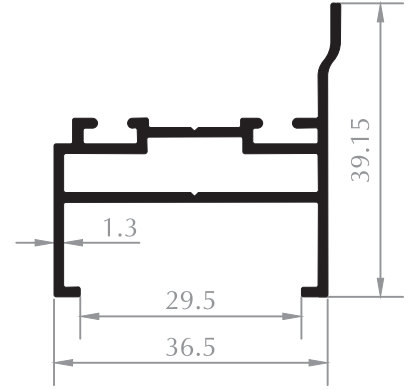

DAMLALIKLI KASA PROFİLİ
DROPPER FRAME PROFILE
Kod/Code : CB3016
Ağırlık/Weight : 1,256 kg/m

DUVAR DİKME PROFİLİ
WALL PROFILE
Kod/Code : CB3017
Ağırlık/Weight : 0,951 kg/m

İSPANYOLET KARŞILIĞI
MULTI POINT LOCK PROFILE
Kod/Code :CB1030
Ağırlık/Weight:0,377 kg/m

İSPANYOLET PROFİLİ
MULTI POINT LOCK PROFILE
Kod/Code :CB1031
Ağırlık/Weight:0,635 kg/m

BÜYÜK H PROFİLİ
H PROFILE
Kod/Code :CB3018
Ağırlık/Weight:0,214 kg/m

Cemre Seri Cemre Series

KÖŞE DÖNÜŞ PROFİLİ
CORNER PROFILE

Kod/Code :CB3026
Ağırlık/Weight:0,547 kg/m

DUVAR DİKME
WALL PROFILE

Kod/Code :CB3021
Ağırlık/Weight:0,331 kg/m

ARA ÇITA
CONNECTOR BEAD

Kod/Code :CB3022
Ağırlık/Weight:0,528 kg/m

ARA ÇITA
CONNECTOR BEAD

Kod/Code :CB3023
Ağırlık/Weight:0,366 kg/m