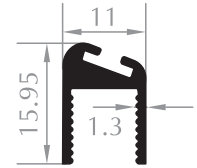

CAM BALKON KANAT
SASH PROFILE
Kod/Code :CB2010
Ağırlık/Weight :0,791 kg/m

CAM BALKON KANAT
SASH PROFILE
Kod/Code :CB1004
Ağırlık/Weight :0,759 kg/m

YAN DİKME
SIDE VERTICAL
Kod/Code :CB1003
Ağırlık/Weight :0,455 kg/m

Özel Seri Special Series

CAM BALKON KASA
FRAME PROFILE
Kod/Code :CB3001
Ağırlık/Weight :1,447 kg/m

DAMLALIKLI CAM BALKON
DROPPER FRAME PROFILE
Kod/Code :CB3006
Ağırlık/Weight :1,617 kg/m

BÜYÜK H PROFİLİ
H PROFILE
Kod/Code :CB3004
Ağırlık/Weight :0,226 kg/m

KÜÇÜK H PROFİLİ
H PROFILE
Kod/Code :CB3005
Ağırlık/Weight :0,152 kg/m

90° H PROFİLİ
90° H PROFILE
Kod/Code :CB3007
Ağırlık/Weight :0,239 kg/m

135° H PROFİLİ
135° H PROFILE
Kod/Code :CB3008
Ağırlık/Weight :0,168 kg/m

CAM BALKON KANAT
SASH PROFILE
Kod/Code :CB3002
Ağırlık/Weight :0,751 kg/m

H PROFİLİ
H PROFILE
Kod/Code :CB3012
Ağırlık/Weight :0,183 kg/m

YAN DİKME
SIDE VERTICAL
Kod/Code :CB3003
Ağırlık/Weight :0,480 kg/m