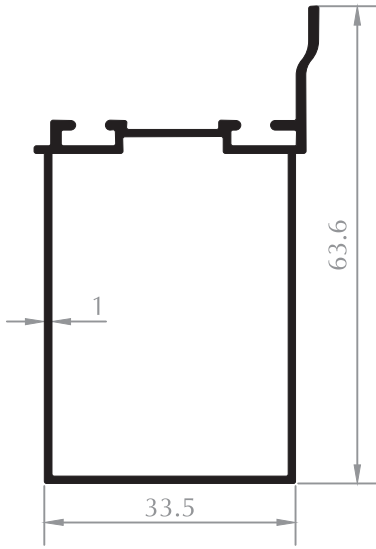

CAM PROFILI
GLASS PROFILE
Kod/Code :CB3013
Ağırlık/Weight: 0,125 kg/m

CAM BALKON KASA PROFİLİ
FRAME PROFILE
Kod/Code :CB3025
Ağırlık/Weight: 1.396 kg/m

DAMLALIKLI CAM BALKON
DROPPER FRAME PROFILE
Kod/Code :CB3029
Ağırlık/Weight: 1,336 kg/m

CAM BALKON KASA
FRAME PROFILE
Kod/Code :CB2006
Ağırlık/Weight: 1,100 kg/m

CAM BALKON KANAT
SASH PROFILE
Kod/Code : CB3014
Ağırlık/Weight : 0,768 kg/m

CAM BALKON KASA
FRAME PROFILE
Kod/Code : CB3015
Ağırlık/Weight : 1,201 kg/m

DAMLALIKLI KASA PROFİLİ
DROPPER FRAME PROFILE
Kod/Code : CB3016
Ağırlık/Weight : 1,256 kg/m

DUVAR DİKME PROFİLİ
WALL PROFILE
Kod/Code : CB3017
Ağırlık/Weight : 0,951 kg/m

İSPANYOLET KARŞILIĞI
MULTI POINT LOCK PROFILE
Kod/Code :CB1030
Ağırlık/Weight:0,377 kg/m

İSPANYOLET PROFİLİ
MULTI POINT LOCK PROFILE
Kod/Code :CB1031
Ağırlık/Weight:0,635 kg/m

BÜYÜK H PROFİLİ
H PROFILE
Kod/Code :CB3018
Ağırlık/Weight:0,214 kg/m

Cemre Seri Cemre Series

KÖŞE DÖNÜŞ PROFİLİ
CORNER PROFILE