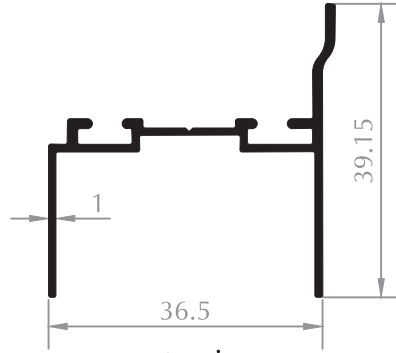

DAMLALIKLI KASA PROFİLİ
DROPPER FRAME PROFILE
Kod/Code : CB3016
Ağırlık/Weight : 1,256 kg/m

DUVAR DİKME PROFİLİ
WALL PROFILE
Kod/Code : CB3017
Ağırlık/Weight : 0,951 kg/m

İSPANYOLET KARŞILIĞI
MULTI POINT LOCK PROFILE
Kod/Code :CB1030
Ağırlık/Weight:0,377 kg/m

İSPANYOLET PROFİLİ
MULTI POINT LOCK PROFILE
Kod/Code :CB1031
Ağırlık/Weight:0,635 kg/m

BÜYÜK H PROFİLİ
H PROFILE
Kod/Code :CB3018
Ağırlık/Weight:0,214 kg/m

Cemre Seri Cemre Series

KÖŞE DÖNÜŞ PROFİLİ
CORNER PROFILE

Kod/Code :CB3026
Ağırlık/Weight:0,547 kg/m

DUVAR DİKME
WALL PROFILE

Kod/Code :CB3021
Ağırlık/Weight:0,331 kg/m

ARA ÇITA
CONNECTOR BEAD

Kod/Code :CB3022
Ağırlık/Weight:0,528 kg/m

ARA ÇITA
CONNECTOR BEAD

Kod/Code :CB3023
Ağırlık/Weight:0,366 kg/m