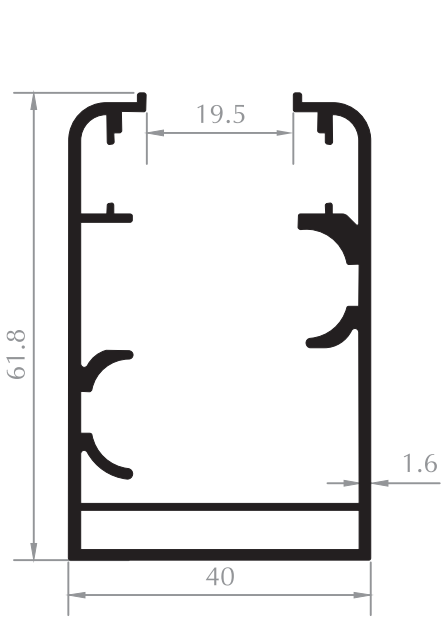

CAM BALKON KANAT
SASH PROFILE
Kod/Code :CB2010
Ağırlık/Weight :0,791 kg/m

CAM BALKON KANAT
SASH PROFILE
Kod/Code :CB1004
Ağırlık/Weight :0,759 kg/m

YAN DİKME
SIDE VERTICAL
Kod/Code :CB1003
Ağırlık/Weight :0,455 kg/m

Özel Seri Special Series

CAM BALKON KASA
FRAME PROFILE
Kod/Code :CB3001
Ağırlık/Weight :1,447 kg/m

DAMLALIKLI CAM BALKON
DROPPER FRAME PROFILE
Kod/Code :CB3006
Ağırlık/Weight :1,617 kg/m

BÜYÜK H PROFİLİ
H PROFILE
Kod/Code :CB3004
Ağırlık/Weight :0,226 kg/m

KÜÇÜK H PROFİLİ
H PROFILE
Kod/Code :CB3005
Ağırlık/Weight :0,152 kg/m

90° H PROFİLİ
90° H PROFILE
Kod/Code :CB3007
Ağırlık/Weight :0,239 kg/m

135° H PROFİLİ
135° H PROFILE
Kod/Code :CB3008
Ağırlık/Weight :0,168 kg/m

CAM BALKON KANAT
SASH PROFILE
Kod/Code :CB3002
Ağırlık/Weight :0,751 kg/m

H PROFİLİ
H PROFILE
Kod/Code :CB3012
Ağırlık/Weight :0,183 kg/m

YAN DİKME
SIDE VERTICAL
Kod/Code :CB3003
Ağırlık/Weight :0,480 kg/m