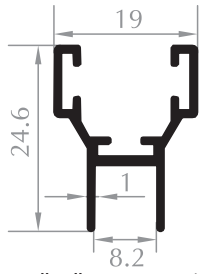

DAMLALIKLI KASA PROFİLİ
DROPPER FRAME PROFILE
Kod/Code :CB1005
Ağırlık/Weight :1,479 kg/m

DAMLALIKLI KASA PROFİLİ
DROPPER FRAME PROFILE
Kod/Code :CB1006
Ağırlık/Weight :1,135 kg/m

CAM BALKON KANAT
SASH PROFILE
Kod/Code :CB1002
Ağırlık/Weight :0,986 kg/m

CAM BALKON KANAT
SASH PROFILE
Kod/Code :CB2010
Ağırlık/Weight :0,791 kg/m

CAM BALKON KANAT
SASH PROFILE
Kod/Code :CB1004
Ağırlık/Weight :0,759 kg/m

YAN DİKME
SIDE VERTICAL
Kod/Code :CB1003
Ağırlık/Weight :0,455 kg/m

Özel Seri Special Series

CAM BALKON KASA
FRAME PROFILE
Kod/Code :CB3001
Ağırlık/Weight :1,447 kg/m

DAMLALIKLI CAM BALKON
DROPPER FRAME PROFILE
Kod/Code :CB3006
Ağırlık/Weight :1,617 kg/m

BÜYÜK H PROFİLİ
H PROFILE
Kod/Code :CB3004
Ağırlık/Weight :0,226 kg/m

KÜÇÜK H PROFİLİ
H PROFILE
Kod/Code :CB3005
Ağırlık/Weight :0,152 kg/m

90° H PROFİLİ
90° H PROFILE
Kod/Code :CB3007
Ağırlık/Weight :0,239 kg/m

135° H PROFİLİ
135° H PROFILE
Kod/Code :CB3008
Ağırlık/Weight :0,168 kg/m