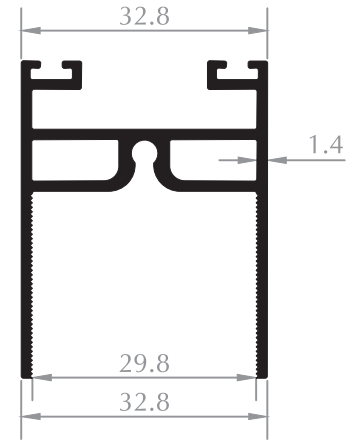

DAMLALIKLI KASA PROFİLİ
DROPPER FRAME PROFILE
Kod/Code : CB3016
Ağırlık/Weight : 1,256 kg/m

DUVAR DİKME PROFİLİ
WALL PROFILE
Kod/Code : CB3017
Ağırlık/Weight : 0,951 kg/m

İSPANYOLET KARŞILIĞI
MULTI POINT LOCK PROFILE
Kod/Code :CB1030
Ağırlık/Weight:0,377 kg/m

İSPANYOLET PROFİLİ
MULTI POINT LOCK PROFILE
Kod/Code :CB1031
Ağırlık/Weight:0,635 kg/m

BÜYÜK H PROFİLİ
H PROFILE
Kod/Code :CB3018
Ağırlık/Weight:0,214 kg/m

Cemre Seri Cemre Series

KÖŞE DÖNÜŞ PROFİLİ
CORNER PROFILE

Kod/Code :CB3026
Ağırlık/Weight:0,547 kg/m

DUVAR DİKME
WALL PROFILE

Kod/Code :CB3021
Ağırlık/Weight:0,331 kg/m

ARA ÇITA
CONNECTOR BEAD

Kod/Code :CB3022
Ağırlık/Weight:0,528 kg/m

ARA ÇITA
CONNECTOR BEAD

Kod/Code :CB3023
Ağırlık/Weight:0,366 kg/m

KANAT PROFİLİ
SASH PROFILE

Kod/Code :CB3024
Ağırlık/Weight:0,659 kg/m

KÖŞE DÖNÜŞ PROFİLİ
CORNER PROFILE

Kod/Code :CB3020
Ağırlık/Weight:0.412 kg/m

KANAT KOL PROFİLİ
SASH PROFILE

Kod/Code :CB3027
Ağırlık/Weight:0.827 kg/m