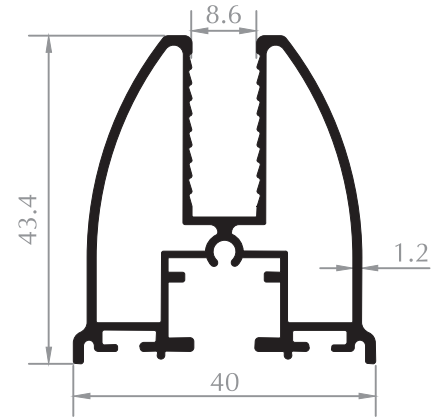

CAM BALKON KANAT
SASH PROFILE
Kod/Code :CB2010
Ağırlık/Weight :0,791 kg/m

CAM BALKON KANAT
SASH PROFILE
Kod/Code :CB1004
Ağırlık/Weight :0,759 kg/m

YAN DİKME
SIDE VERTICAL
Kod/Code :CB1003
Ağırlık/Weight :0,455 kg/m

KÜÇÜK H PROFİLİ
H PROFILE
Kod/Code :CB3005
Ağırlık/Weight :0,152 kg/m

90° H PROFİLİ
90° H PROFILE
Kod/Code :CB3007
Ağırlık/Weight :0,239 kg/m

135° H PROFİLİ
135° H PROFILE
Kod/Code :CB3008
Ağırlık/Weight :0,168 kg/m

CAM BALKON KANAT
SASH PROFILE
Kod/Code :CB3002
Ağırlık/Weight :0,751 kg/m

H PROFİLİ
H PROFILE
Kod/Code :CB3012
Ağırlık/Weight :0,183 kg/m

YAN DİKME
SIDE VERTICAL
Kod/Code :CB3003
Ağırlık/Weight :0,480 kg/m

CAM BALKON KASA
FRAME PROFILE
Kod/Code :CB3009
Ağırlık/Weight: 1,069 kg/m

CAM BALKON KASA
FRAME PROFILE
Kod/Code :CB3010
Ağırlık/Weight: 1,265 kg/m

CAM BALKON KASA
SASH PROFILE
Kod/Code :CB3011
Ağırlık/Weight: 0,755 kg/m