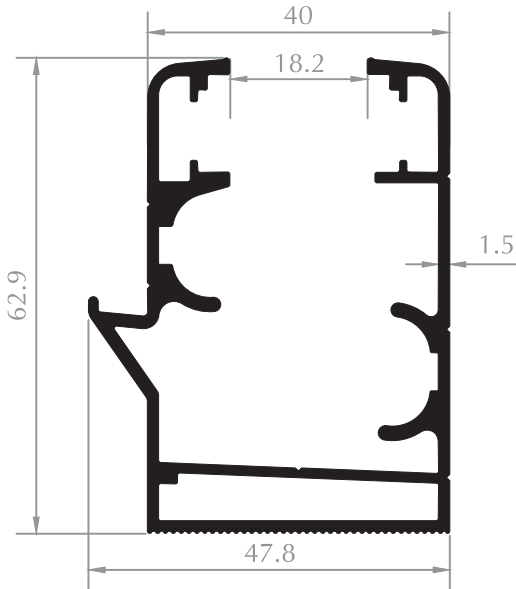

CAM BALKON KANAT
SASH PROFILE
Kod/Code :CB3002
Ağırlık/Weight :0,751 kg/m

H PROFİLİ
H PROFILE
Kod/Code :CB3012
Ağırlık/Weight :0,183 kg/m

YAN DİKME
SIDE VERTICAL
Kod/Code :CB3003
Ağırlık/Weight :0,480 kg/m

CAM BALKON KASA
FRAME PROFILE
Kod/Code :CB3009
Ağırlık/Weight: 1,069 kg/m

CAM BALKON KASA
FRAME PROFILE
Kod/Code :CB3010
Ağırlık/Weight: 1,265 kg/m

CAM BALKON KASA
SASH PROFILE
Kod/Code :CB3011
Ağırlık/Weight: 0,755 kg/m

CAM PROFILI
GLASS PROFILE
Kod/Code :CB3013
Ağırlık/Weight: 0,125 kg/m

CAM BALKON KASA PROFİLİ
FRAME PROFILE
Kod/Code :CB3025
Ağırlık/Weight: 1.396 kg/m

DAMLALIKLI CAM BALKON
DROPPER FRAME PROFILE
Kod/Code :CB3029
Ağırlık/Weight: 1,336 kg/m

CAM BALKON KASA
FRAME PROFILE
Kod/Code :CB2006
Ağırlık/Weight: 1,100 kg/m

CAM BALKON KANAT
SASH PROFILE
Kod/Code : CB3014
Ağırlık/Weight : 0,768 kg/m

CAM BALKON KASA
FRAME PROFILE
Kod/Code : CB3015
Ağırlık/Weight : 1,201 kg/m