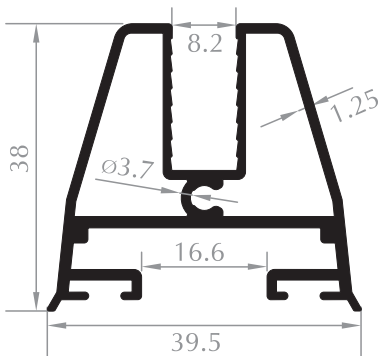

CAM BALKON KANAT
SASH PROFILE
Kod/Code :CB2010
Ağırlık/Weight :0,791 kg/m

CAM BALKON KANAT
SASH PROFILE
Kod/Code :CB1004
Ağırlık/Weight :0,759 kg/m

YAN DİKME
SIDE VERTICAL
Kod/Code :CB1003
Ağırlık/Weight :0,455 kg/m

Özel Seri Special Series

CAM BALKON KASA
FRAME PROFILE
Kod/Code :CB3001
Ağırlık/Weight :1,447 kg/m

DAMLALIKLI CAM BALKON
DROPPER FRAME PROFILE
Kod/Code :CB3006
Ağırlık/Weight :1,617 kg/m

BÜYÜK H PROFİLİ
H PROFILE
Kod/Code :CB3004
Ağırlık/Weight :0,226 kg/m

KÜÇÜK H PROFİLİ
H PROFILE
Kod/Code :CB3005
Ağırlık/Weight :0,152 kg/m

90° H PROFİLİ
90° H PROFILE
Kod/Code :CB3007
Ağırlık/Weight :0,239 kg/m

135° H PROFİLİ
135° H PROFILE
Kod/Code :CB3008
Ağırlık/Weight :0,168 kg/m

CAM BALKON KANAT
SASH PROFILE
Kod/Code :CB3002
Ağırlık/Weight :0,751 kg/m

H PROFİLİ
H PROFILE
Kod/Code :CB3012
Ağırlık/Weight :0,183 kg/m

YAN DİKME
SIDE VERTICAL
Kod/Code :CB3003
Ağırlık/Weight :0,480 kg/m