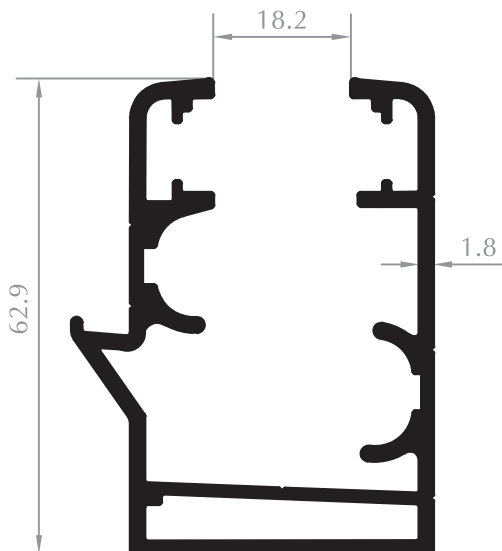

KÜÇÜK H PROFİLİ
H PROFILE
Kod/Code :CB3005
Ağırlık/Weight :0,152 kg/m

90° H PROFİLİ
90° H PROFILE
Kod/Code :CB3007
Ağırlık/Weight :0,239 kg/m

135° H PROFİLİ
135° H PROFILE
Kod/Code :CB3008
Ağırlık/Weight :0,168 kg/m

CAM BALKON KANAT
SASH PROFILE
Kod/Code :CB3002
Ağırlık/Weight :0,751 kg/m

H PROFİLİ
H PROFILE
Kod/Code :CB3012
Ağırlık/Weight :0,183 kg/m

YAN DİKME
SIDE VERTICAL
Kod/Code :CB3003
Ağırlık/Weight :0,480 kg/m

CAM BALKON KASA
FRAME PROFILE
Kod/Code :CB3009
Ağırlık/Weight: 1,069 kg/m

CAM BALKON KASA
FRAME PROFILE
Kod/Code :CB3010
Ağırlık/Weight: 1,265 kg/m

CAM BALKON KASA
SASH PROFILE
Kod/Code :CB3011
Ağırlık/Weight: 0,755 kg/m

CAM PROFILI
GLASS PROFILE
Kod/Code :CB3013
Ağırlık/Weight: 0,125 kg/m

CAM BALKON KASA PROFİLİ
FRAME PROFILE
Kod/Code :CB3025
Ağırlık/Weight: 1.396 kg/m

DAMLALIKLI CAM BALKON
DROPPER FRAME PROFILE
Kod/Code :CB3029
Ağırlık/Weight: 1,336 kg/m