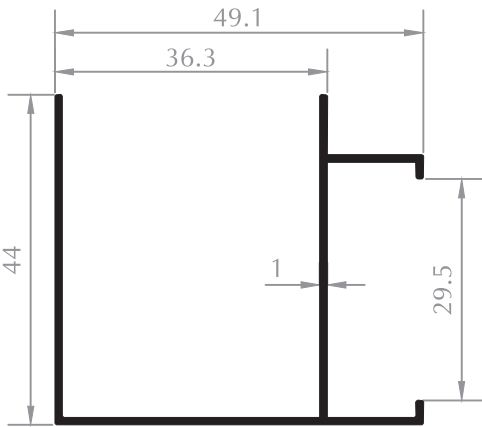

KÖŞE DÖNÜŞ PROFİLİ
CORNER PROFILE

Kod/Code :CB3020
Ağırlık/Weight:0.412 kg/m