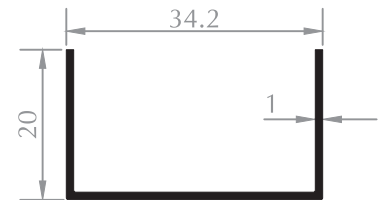

KANAT PROFİLİ
SASH PROFILE

Kod/Code :CB3024
Ağırlık/Weight:0,659 kg/m

KÖŞE DÖNÜŞ PROFİLİ
CORNER PROFILE

Kod/Code :CB3020
Ağırlık/Weight:0.412 kg/m

KANAT KOL PROFİLİ
SASH PROFILE

Kod/Code :CB3027
Ağırlık/Weight:0.827 kg/m