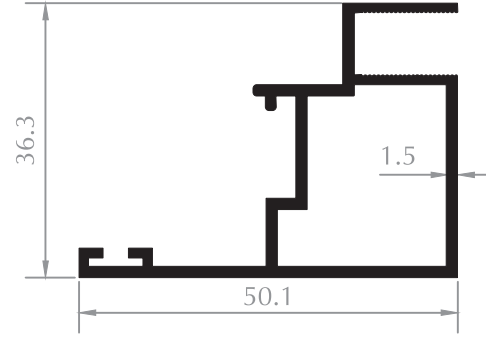

İSPANYOLET PROFİLİ
MULTI POINT LOCK PROFILE
Kod/Code :CB1031
Ağırlık/Weight:0,635 kg/m