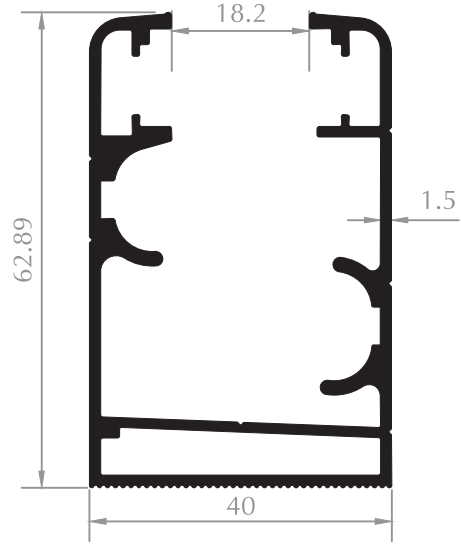

CAM BALKON KASA
FRAME PROFILE
Kod/Code :CB3009
Ağırlık/Weight: 1,069 kg/m

CAM BALKON KASA
FRAME PROFILE
Kod/Code :CB3010
Ağırlık/Weight: 1,265 kg/m

CAM BALKON KASA
SASH PROFILE
Kod/Code :CB3011
Ağırlık/Weight: 0,755 kg/m

CAM PROFILI
GLASS PROFILE
Kod/Code :CB3013
Ağırlık/Weight: 0,125 kg/m

CAM BALKON KASA PROFİLİ
FRAME PROFILE
Kod/Code :CB3025
Ağırlık/Weight: 1.396 kg/m

DAMLALIKLI CAM BALKON
DROPPER FRAME PROFILE
Kod/Code :CB3029
Ağırlık/Weight: 1,336 kg/m

CAM BALKON KASA
FRAME PROFILE
Kod/Code :CB2006
Ağırlık/Weight: 1,100 kg/m

CAM BALKON KANAT
SASH PROFILE
Kod/Code : CB3014
Ağırlık/Weight : 0,768 kg/m

CAM BALKON KASA
FRAME PROFILE
Kod/Code : CB3015
Ağırlık/Weight : 1,201 kg/m