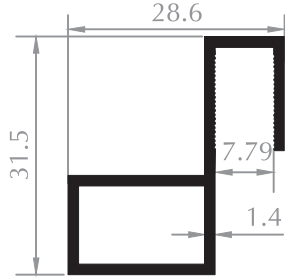

İSPANYOLET KARŞILIĞI
MULTI POINT LOCK PROFILE
Kod/Code :CB1030
Ağırlık/Weight:0,377 kg/m