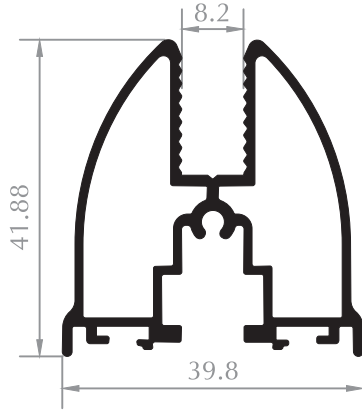

CAM BALKON KANAT
SASH PROFILE
Kod/Code :CB3002
Ağırlık/Weight :0,751 kg/m

H PROFİLİ
H PROFILE
Kod/Code :CB3012
Ağırlık/Weight :0,183 kg/m

YAN DİKME
SIDE VERTICAL
Kod/Code :CB3003
Ağırlık/Weight :0,480 kg/m

CAM BALKON KASA
FRAME PROFILE
Kod/Code :CB3009
Ağırlık/Weight: 1,069 kg/m

CAM BALKON KASA
FRAME PROFILE
Kod/Code :CB3010
Ağırlık/Weight: 1,265 kg/m

CAM BALKON KASA
SASH PROFILE
Kod/Code :CB3011
Ağırlık/Weight: 0,755 kg/m

CAM PROFILI
GLASS PROFILE
Kod/Code :CB3013
Ağırlık/Weight: 0,125 kg/m

CAM BALKON KASA PROFİLİ
FRAME PROFILE
Kod/Code :CB3025
Ağırlık/Weight: 1.396 kg/m

DAMLALIKLI CAM BALKON
DROPPER FRAME PROFILE
Kod/Code :CB3029
Ağırlık/Weight: 1,336 kg/m

CAM BALKON KASA
FRAME PROFILE
Kod/Code :CB2006
Ağırlık/Weight: 1,100 kg/m

CAM BALKON KANAT
SASH PROFILE
Kod/Code : CB3014
Ağırlık/Weight : 0,768 kg/m

CAM BALKON KASA
FRAME PROFILE
Kod/Code : CB3015
Ağırlık/Weight : 1,201 kg/m