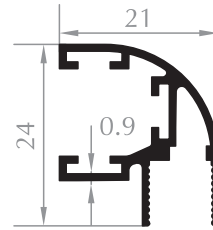

CAM BALKON KANAT
SASH PROFILE
Kod/Code :CB2010
Ağırlık/Weight :0,791 kg/m

CAM BALKON KANAT
SASH PROFILE
Kod/Code :CB1004
Ağırlık/Weight :0,759 kg/m

YAN DİKME
SIDE VERTICAL
Kod/Code :CB1003
Ağırlık/Weight :0,455 kg/m

Özel Seri Special Series

CAM BALKON KASA
FRAME PROFILE
Kod/Code :CB3001
Ağırlık/Weight :1,447 kg/m

DAMLALIKLI CAM BALKON
DROPPER FRAME PROFILE
Kod/Code :CB3006
Ağırlık/Weight :1,617 kg/m

BÜYÜK H PROFİLİ
H PROFILE
Kod/Code :CB3004
Ağırlık/Weight :0,226 kg/m

KÜÇÜK H PROFİLİ
H PROFILE
Kod/Code :CB3005
Ağırlık/Weight :0,152 kg/m

90° H PROFİLİ
90° H PROFILE
Kod/Code :CB3007
Ağırlık/Weight :0,239 kg/m

135° H PROFİLİ
135° H PROFILE
Kod/Code :CB3008
Ağırlık/Weight :0,168 kg/m