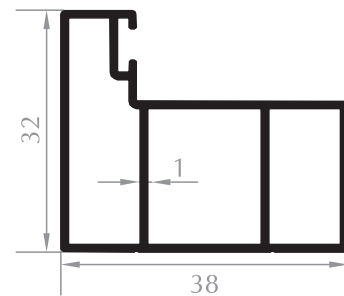

CAM BALKON KANAT
SASH PROFILE
Kod/Code :CB2010
Ağırlık/Weight :0,791 kg/m

CAM BALKON KANAT
SASH PROFILE
Kod/Code :CB1004
Ağırlık/Weight :0,759 kg/m

YAN DİKME
SIDE VERTICAL
Kod/Code :CB1003
Ağırlık/Weight :0,455 kg/m

KÜÇÜK H PROFİLİ
H PROFILE
Kod/Code :CB3005
Ağırlık/Weight :0,152 kg/m

90° H PROFİLİ
90° H PROFILE
Kod/Code :CB3007
Ağırlık/Weight :0,239 kg/m

135° H PROFİLİ
135° H PROFILE
Kod/Code :CB3008
Ağırlık/Weight :0,168 kg/m

CAM BALKON KANAT
SASH PROFILE
Kod/Code :CB3002
Ağırlık/Weight :0,751 kg/m

H PROFİLİ
H PROFILE
Kod/Code :CB3012
Ağırlık/Weight :0,183 kg/m

YAN DİKME
SIDE VERTICAL
Kod/Code :CB3003
Ağırlık/Weight :0,480 kg/m