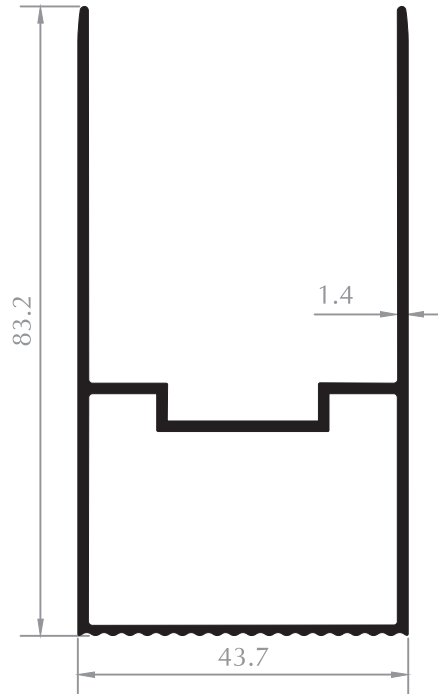

DUVAR DİKME PROFİLİ
WALL PROFILE
Kod/Code : CB3017
Ağırlık/Weight : 0,951 kg/m