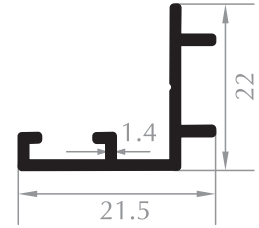

ETEK PROFİLİ
KICK PLATE PROFILE
Kod/Code : DO1015
Ağırlık/Weight: 1,420 kg/m

ETEK PROFİLİ
KICK PLATE PROFILE
Kod/Code : DO1012
Ağırlık/Weight: 1,943 kg/m

KÖŞE DÖNÜŞ PROFİLİ
CORNER PROFILE
Kod/Code : DO1013
Ağırlık/Weight: 1,080 kg/m

H PROFİLİ
H PROFILE

Kod/Code : ST5001
Ağırlık/Weight : 0,254 kg/m

U PROFİLİ
U PROFILE

Kod/Code : DO1023
Ağırlık/Weight : 0,209 kg/m

U PROFİLİ
U PROFILE

Kod/Code : DO1024
Ağırlık/Weight : 0,134 kg/m

F PROFİLİ
F PROFILE

Kod/Code : DO1020
Ağırlık/Weight : 0,148 kg/m

E PROFİLİ
E PROFILE

Kod/Code : DO1021
Ağırlık/Weight : 0,249 kg/m

CAM ÇİTASI TIRNAĞI
GLAZING BEAD

Kod/Code : DO1019
Ağırlık/Weight : 0,235 kg/m

TEK CAM ÇİTASI
GLAZING BEAD