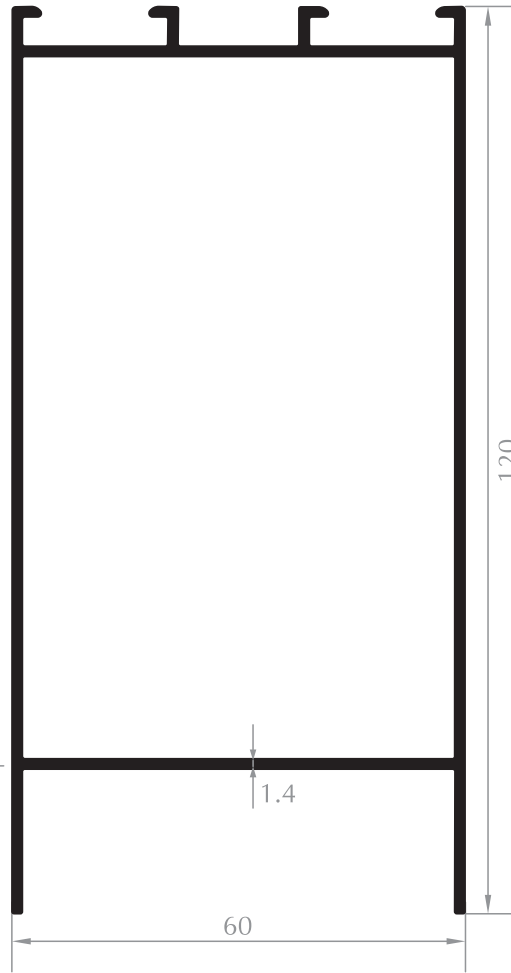

C60 Sistem Profilleri
C60 System Profiles

KASA PROFİLİ
FRAME PROFILE
Kod/Code : DO1001
Ağırlık/Weight: 1,018 kg/m

KASA PROFİLİ
FRAME PROFILE
Kod/Code : DO1034
Ağırlık/Weight: 0,916 kg/m

KANAT PROFİLİ
SASH PROFILE
Kod/Code : DO1002
Ağırlık/Weight: 1,060 kg/m

KANAT PROFİLİ
SASH PROFILE
Kod/Code : DO1035
Ağırlık/Weight: 0,916 kg/m

BAZA KASA PROFİLİ
FRAME PROFILE
Kod/Code : DO1003
Ağırlık/Weight: 1,474 kg/m

TAKVİYELİ KASA PROFİLİ
FRAME PROFILE

Kod/Code : DO1032
Ağırlık/Weight: 1,951 kg/m

ETEK PROFİLİ
KICK PLATE PROFILE
Kod/Code : DO1015
Ağırlık/Weight: 1,420 kg/m

ETEK PROFİLİ
KICK PLATE PROFILE
Kod/Code : DO1012
Ağırlık/Weight: 1,943 kg/m

KÖŞE DÖNÜŞ PROFİLİ
CORNER PROFILE
Kod/Code : DO1013
Ağırlık/Weight: 1,080 kg/m