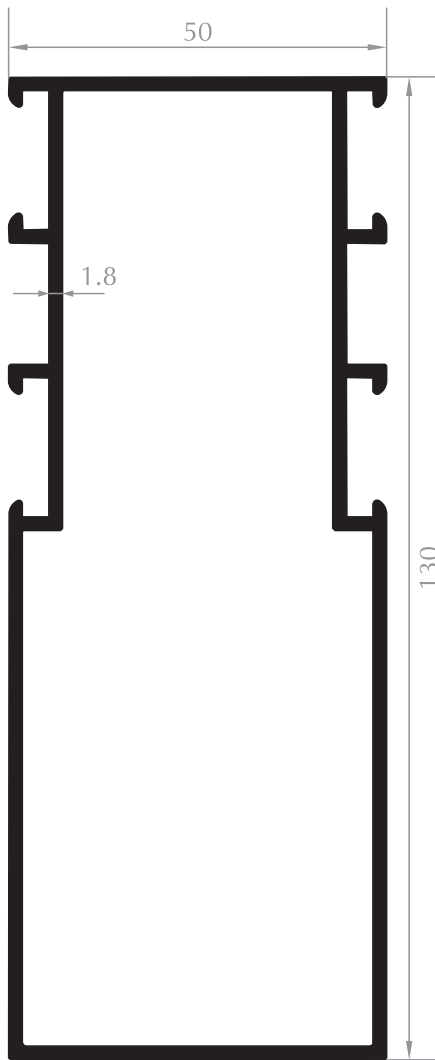

C60 Sistem Profilleri
C60 System Profiles

KASA PROFİLİ
FRAME PROFILE
Kod/Code : DO1001
Ağırlık/Weight: 1,018 kg/m

KASA PROFİLİ
FRAME PROFILE
Kod/Code : DO1034
Ağırlık/Weight: 0,916 kg/m

KANAT PROFİLİ
SASH PROFILE
Kod/Code : DO1002
Ağırlık/Weight: 1,060 kg/m

KANAT PROFİLİ
SASH PROFILE
Kod/Code : DO1035
Ağırlık/Weight: 0,916 kg/m

BAZA KASA PROFİLİ
FRAME PROFILE
Kod/Code : DO1003
Ağırlık/Weight: 1,474 kg/m

TAKVİYELİ KASA PROFİLİ
FRAME PROFILE

Kod/Code : DO1032
Ağırlık/Weight: 1,951 kg/m

ETEK PROFİLİ
KICK PLATE PROFILE
Kod/Code : DO1015
Ağırlık/Weight: 1,420 kg/m

ETEK PROFİLİ
KICK PLATE PROFILE
Kod/Code : DO1012
Ağırlık/Weight: 1,943 kg/m

KÖŞE DÖNÜŞ PROFİLİ
CORNER PROFILE
Kod/Code : DO1013
Ağırlık/Weight: 1,080 kg/m

H PROFİLİ
H PROFILE

Kod/Code : ST5001
Ağırlık/Weight : 0,254 kg/m

U PROFİLİ
U PROFILE

Kod/Code : DO1023
Ağırlık/Weight : 0,209 kg/m

U PROFİLİ
U PROFILE

Kod/Code : DO1024
Ağırlık/Weight : 0,134 kg/m

F PROFİLİ
F PROFILE