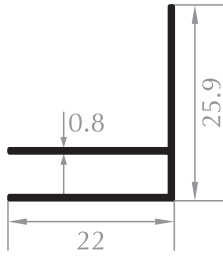

ETEK PROFİLİ
KICK PLATE PROFILE
Kod/Code : DO1015
Ağırlık/Weight: 1,420 kg/m

ETEK PROFİLİ
KICK PLATE PROFILE
Kod/Code : DO1012
Ağırlık/Weight: 1,943 kg/m

KÖŞE DÖNÜŞ PROFİLİ
CORNER PROFILE
Kod/Code : DO1013
Ağırlık/Weight: 1,080 kg/m

H PROFİLİ
H PROFILE

Kod/Code : ST5001
Ağırlık/Weight : 0,254 kg/m

U PROFİLİ
U PROFILE

Kod/Code : DO1023
Ağırlık/Weight : 0,209 kg/m

U PROFİLİ
U PROFILE

Kod/Code : DO1024
Ağırlık/Weight : 0,134 kg/m

F PROFİLİ
F PROFILE

Kod/Code : DO1020
Ağırlık/Weight : 0,148 kg/m

E PROFİLİ
E PROFILE

Kod/Code : DO1021
Ağırlık/Weight : 0,249 kg/m

CAM ÇİTASI TIRNAĞI
GLAZING BEAD

Kod/Code : DO1019
Ağırlık/Weight : 0,235 kg/m

TEK CAM ÇİTASI
GLAZING BEAD