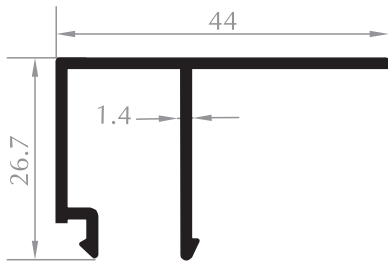

H PROFİLİ
H PROFILE

Kod/Code : ST5001
Ağırlık/Weight : 0,254 kg/m

U PROFİLİ
U PROFILE

Kod/Code : DO1023
Ağırlık/Weight : 0,209 kg/m

U PROFİLİ
U PROFILE

Kod/Code : DO1024
Ağırlık/Weight : 0,134 kg/m

F PROFİLİ
F PROFILE

Kod/Code : DO1020
Ağırlık/Weight : 0,148 kg/m

E PROFİLİ
E PROFILE

Kod/Code : DO1021
Ağırlık/Weight : 0,249 kg/m

CAM ÇİTASI TIRNAĞI
GLAZING BEAD

Kod/Code : DO1019
Ağırlık/Weight : 0,235 kg/m

TEK CAM ÇİTASI
GLAZING BEAD