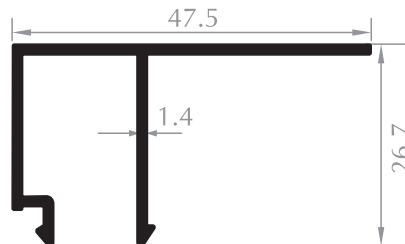

Kod/Code : DO1020
Ağırlık/Weight : 0,148 kg/m

E PROFİLİ
E PROFILE

Kod/Code : DO1021
Ağırlık/Weight : 0,249 kg/m

CAM ÇİTASI TIRNAĞI
GLAZING BEAD

Kod/Code : DO1019
Ağırlık/Weight : 0,235 kg/m

TEK CAM ÇİTASI
GLAZING BEAD

Kod/Code : DO1009
Ağırlık/Weight : 0,380 kg/m

TEK CAM ÇİTASI
GLAZING BEAD

Kod/Code : DO1008
Ağırlık/Weight : 0,268 kg/m

ÇİFT CAM ÇİTASI
GLAZING BEAD

Kod/Code : DO1007
Ağırlık/Weight : 0,285 kg/m

TEK CAM ÇİTASI
GLAZING BEAD

Kod/Code : DO1016
Ağırlık/Weight : 0,232 kg/m

TEK CAM ÇİTASI UZUN
GLAZING BEAD

Kod/Code : DO1017
Ağırlık/Weight : 0,394 kg/m

ISI CAM ÇİTASI
GLAZING BEAD

Kod/Code : DO1018
Ağırlık/Weight : 0,332 kg/m

KÖŞE BAĞLANTI PROFİLİ
CLEAT
Kod/Code : DO1011
Ağırlık/Weight : 5,580 kg/m