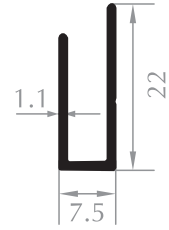

KANAT PROFİLİ
SASH PROFILE
Kod/Code : DO1035
Ağırlık/Weight: 0,916 kg/m

BAZA KASA PROFİLİ
FRAME PROFILE
Kod/Code : DO1003
Ağırlık/Weight: 1,474 kg/m

TAKVİYELİ KASA PROFİLİ
FRAME PROFILE

Kod/Code : DO1032
Ağırlık/Weight: 1,951 kg/m

ETEK PROFİLİ
KICK PLATE PROFILE
Kod/Code : DO1015
Ağırlık/Weight: 1,420 kg/m

ETEK PROFİLİ
KICK PLATE PROFILE
Kod/Code : DO1012
Ağırlık/Weight: 1,943 kg/m

KÖŞE DÖNÜŞ PROFİLİ
CORNER PROFILE
Kod/Code : DO1013
Ağırlık/Weight: 1,080 kg/m

H PROFİLİ
H PROFILE

Kod/Code : ST5001
Ağırlık/Weight : 0,254 kg/m

U PROFİLİ
U PROFILE

Kod/Code : DO1023
Ağırlık/Weight : 0,209 kg/m

U PROFİLİ
U PROFILE

Kod/Code : DO1024
Ağırlık/Weight : 0,134 kg/m

F PROFİLİ
F PROFILE

Kod/Code : DO1020
Ağırlık/Weight : 0,148 kg/m

E PROFİLİ
E PROFILE

Kod/Code : DO1021
Ağırlık/Weight : 0,249 kg/m

CAM ÇİTASI TIRNAĞI
GLAZING BEAD

Kod/Code : DO1019
Ağırlık/Weight : 0,235 kg/m

TEK CAM ÇİTASI
GLAZING BEAD