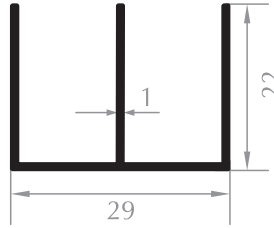

ETEK PROFİLİ
KICK PLATE PROFILE
Kod/Code : DO1015
Ağırlık/Weight: 1,420 kg/m

ETEK PROFİLİ
KICK PLATE PROFILE
Kod/Code : DO1012
Ağırlık/Weight: 1,943 kg/m

KÖŞE DÖNÜŞ PROFİLİ
CORNER PROFILE
Kod/Code : DO1013
Ağırlık/Weight: 1,080 kg/m

H PROFİLİ
H PROFILE

Kod/Code : ST5001
Ağırlık/Weight : 0,254 kg/m

U PROFİLİ
U PROFILE

Kod/Code : DO1023
Ağırlık/Weight : 0,209 kg/m

U PROFİLİ
U PROFILE

Kod/Code : DO1024
Ağırlık/Weight : 0,134 kg/m

F PROFİLİ
F PROFILE

Kod/Code : DO1020
Ağırlık/Weight : 0,148 kg/m

E PROFİLİ
E PROFILE

Kod/Code : DO1021
Ağırlık/Weight : 0,249 kg/m

CAM ÇİTASI TIRNAĞI
GLAZING BEAD

Kod/Code : DO1019
Ağırlık/Weight : 0,235 kg/m

TEK CAM ÇİTASI
GLAZING BEAD