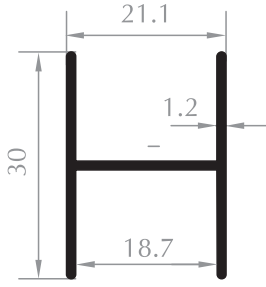

C60 Sistem Profilleri
C60 System Profiles

KASA PROFİLİ
FRAME PROFILE
Kod/Code : DO1001
Ağırlık/Weight: 1,018 kg/m

KASA PROFİLİ
FRAME PROFILE
Kod/Code : DO1034
Ağırlık/Weight: 0,916 kg/m

KANAT PROFİLİ
SASH PROFILE
Kod/Code : DO1002
Ağırlık/Weight: 1,060 kg/m

KANAT PROFİLİ
SASH PROFILE
Kod/Code : DO1035
Ağırlık/Weight: 0,916 kg/m

BAZA KASA PROFİLİ
FRAME PROFILE
Kod/Code : DO1003
Ağırlık/Weight: 1,474 kg/m

TAKVİYELİ KASA PROFİLİ
FRAME PROFILE

Kod/Code : DO1032
Ağırlık/Weight: 1,951 kg/m

ETEK PROFİLİ
KICK PLATE PROFILE
Kod/Code : DO1015
Ağırlık/Weight: 1,420 kg/m

ETEK PROFİLİ
KICK PLATE PROFILE
Kod/Code : DO1012
Ağırlık/Weight: 1,943 kg/m

KÖŞE DÖNÜŞ PROFİLİ
CORNER PROFILE
Kod/Code : DO1013
Ağırlık/Weight: 1,080 kg/m

H PROFİLİ
H PROFILE

Kod/Code : ST5001
Ağırlık/Weight : 0,254 kg/m

U PROFİLİ
U PROFILE

Kod/Code : DO1023
Ağırlık/Weight : 0,209 kg/m

U PROFİLİ
U PROFILE

Kod/Code : DO1024
Ağırlık/Weight : 0,134 kg/m

F PROFİLİ
F PROFILE