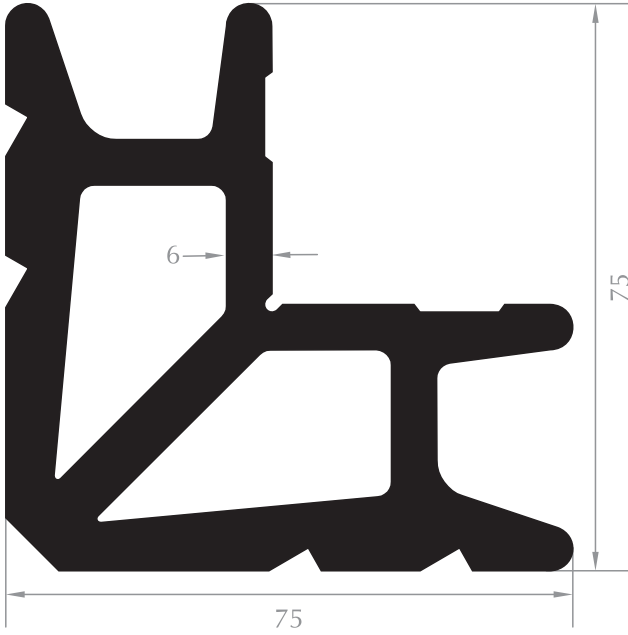

Kod/Code : DO1016
Ağırlık/Weight : 0,232 kg/m

TEK CAM ÇİTASI UZUN
GLAZING BEAD

Kod/Code : DO1017
Ağırlık/Weight : 0,394 kg/m

ISI CAM ÇİTASI
GLAZING BEAD

Kod/Code : DO1018
Ağırlık/Weight : 0,332 kg/m

KÖŞE BAĞLANTI PROFİLİ
CLEAT
Kod/Code : DO1011
Ağırlık/Weight : 5,580 kg/m

ORTA KAYIT BAĞLANTI PROFİLİ
MULLION CONNECTION PROFILE
Kod/Code : DO1010
Ağırlık/Weight : 1,092 kg/m

LAMBRI
PANEL PROFILE
Kod/Code : DO1014
Ağırlık/Weight : 0,560 kg/m

L PROFİLİ
L PROFILE

Kod/Code :DO1033
Ağırlık/Weight :0,866 kg/m