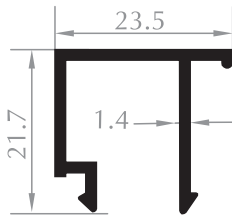

TEK CAM ÇİTASI
GLAZING BEAD

Kod/Code : DO1008
Ağırlık/Weight : 0,268 kg/m