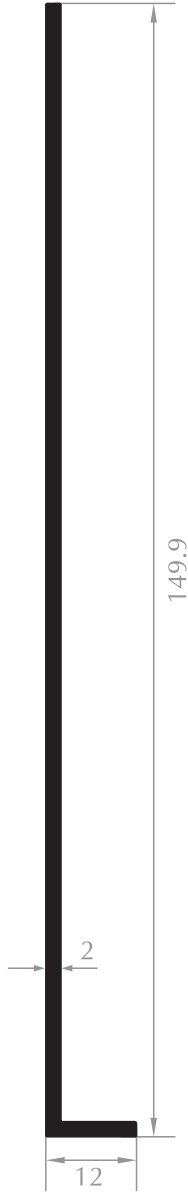

L PROFİLİ
L PROFILE

Kod/Code :DO1033
Ağırlık/Weight :0,866 kg/m