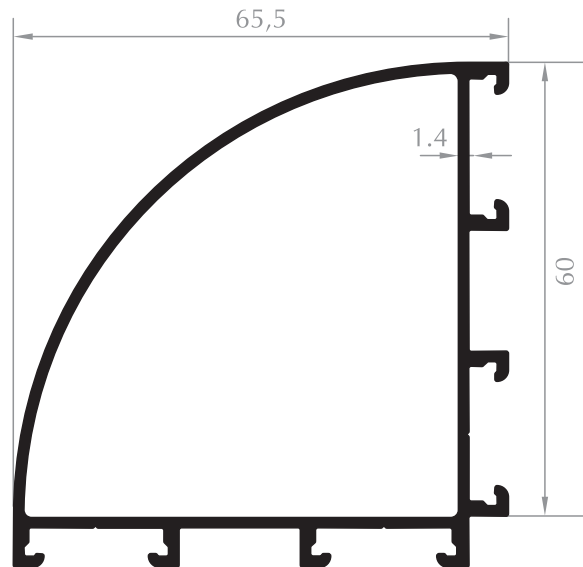

C60 Sistem Profilleri
C60 System Profiles

KASA PROFİLİ
FRAME PROFILE
Kod/Code : DO1001
Ağırlık/Weight: 1,018 kg/m

KASA PROFİLİ
FRAME PROFILE
Kod/Code : DO1034
Ağırlık/Weight: 0,916 kg/m

KANAT PROFİLİ
SASH PROFILE
Kod/Code : DO1002
Ağırlık/Weight: 1,060 kg/m

KANAT PROFİLİ
SASH PROFILE
Kod/Code : DO1035
Ağırlık/Weight: 0,916 kg/m

BAZA KASA PROFİLİ
FRAME PROFILE
Kod/Code : DO1003
Ağırlık/Weight: 1,474 kg/m

TAKVİYELİ KASA PROFİLİ
FRAME PROFILE

Kod/Code : DO1032
Ağırlık/Weight: 1,951 kg/m

ETEK PROFİLİ
KICK PLATE PROFILE
Kod/Code : DO1015
Ağırlık/Weight: 1,420 kg/m

ETEK PROFİLİ
KICK PLATE PROFILE
Kod/Code : DO1012
Ağırlık/Weight: 1,943 kg/m

KÖŞE DÖNÜŞ PROFİLİ
CORNER PROFILE
Kod/Code : DO1013
Ağırlık/Weight: 1,080 kg/m