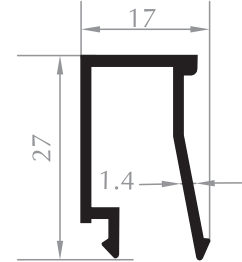

ÇİFT CAM ÇİTASI
GLAZING BEAD

Kod/Code : DO1007
Ağırlık/Weight : 0,285 kg/m