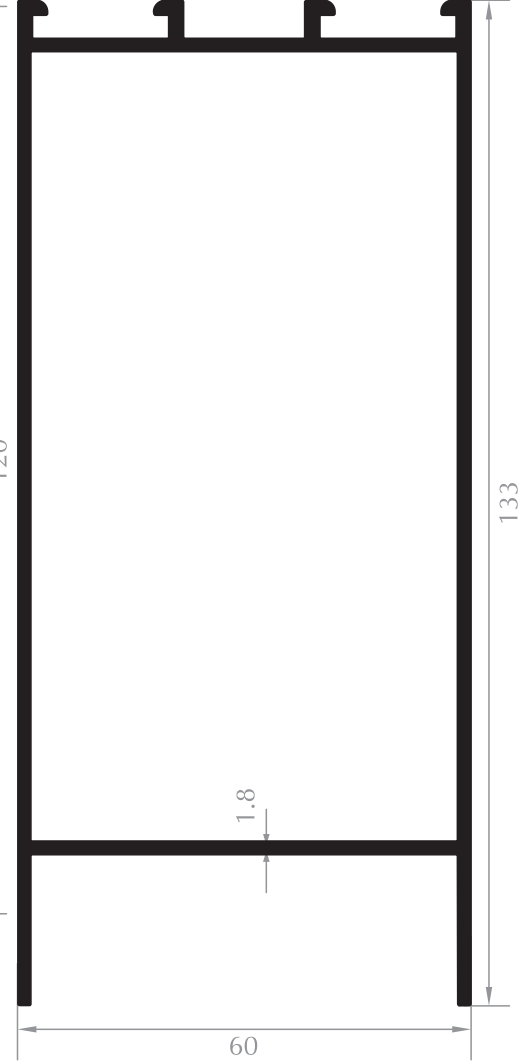

C60 Sistem Profilleri
C60 System Profiles

KASA PROFİLİ
FRAME PROFILE
Kod/Code : DO1001
Ağırlık/Weight: 1,018 kg/m

KASA PROFİLİ
FRAME PROFILE
Kod/Code : DO1034
Ağırlık/Weight: 0,916 kg/m

KANAT PROFİLİ
SASH PROFILE
Kod/Code : DO1002
Ağırlık/Weight: 1,060 kg/m

KANAT PROFİLİ
SASH PROFILE
Kod/Code : DO1035
Ağırlık/Weight: 0,916 kg/m

BAZA KASA PROFİLİ
FRAME PROFILE
Kod/Code : DO1003
Ağırlık/Weight: 1,474 kg/m

TAKVİYELİ KASA PROFİLİ
FRAME PROFILE

Kod/Code : DO1032
Ağırlık/Weight: 1,951 kg/m

ETEK PROFİLİ
KICK PLATE PROFILE
Kod/Code : DO1015
Ağırlık/Weight: 1,420 kg/m

ETEK PROFİLİ
KICK PLATE PROFILE
Kod/Code : DO1012
Ağırlık/Weight: 1,943 kg/m

KÖŞE DÖNÜŞ PROFİLİ
CORNER PROFILE
Kod/Code : DO1013
Ağırlık/Weight: 1,080 kg/m

H PROFİLİ
H PROFILE

Kod/Code : ST5001
Ağırlık/Weight : 0,254 kg/m

U PROFİLİ
U PROFILE

Kod/Code : DO1023
Ağırlık/Weight : 0,209 kg/m

U PROFİLİ
U PROFILE

Kod/Code : DO1024
Ağırlık/Weight : 0,134 kg/m

F PROFİLİ
F PROFILE