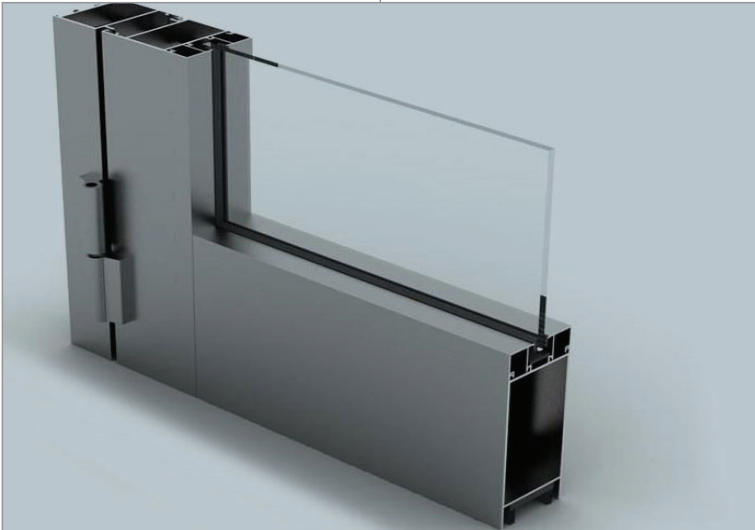

C60 Sistem Profilleri
C60 System Profiles

KASA PROFİLİ
FRAME PROFILE
Kod/Code : DO1001
Ağırlık/Weight: 1,018 kg/m

KASA PROFİLİ
FRAME PROFILE
Kod/Code : DO1034
Ağırlık/Weight: 0,916 kg/m

KANAT PROFİLİ
SASH PROFILE
Kod/Code : DO1002
Ağırlık/Weight: 1,060 kg/m

KANAT PROFİLİ
SASH PROFILE
Kod/Code : DO1035
Ağırlık/Weight: 0,916 kg/m

BAZA KASA PROFİLİ
FRAME PROFILE
Kod/Code : DO1003
Ağırlık/Weight: 1,474 kg/m

TAKVİYELİ KASA PROFİLİ
FRAME PROFILE

Kod/Code : DO1032
Ağırlık/Weight: 1,951 kg/m

ETEK PROFİLİ
KICK PLATE PROFILE
Kod/Code : DO1015
Ağırlık/Weight: 1,420 kg/m

ETEK PROFİLİ
KICK PLATE PROFILE
Kod/Code : DO1012
Ağırlık/Weight: 1,943 kg/m

KÖŞE DÖNÜŞ PROFİLİ
CORNER PROFILE
Kod/Code : DO1013
Ağırlık/Weight: 1,080 kg/m