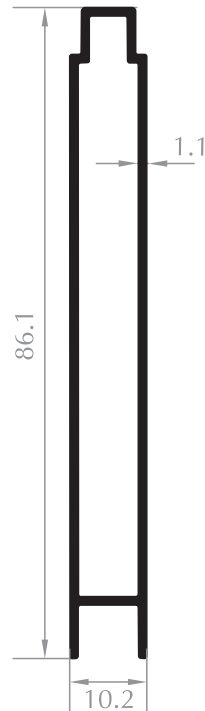

C60 Sistem Profilleri
C60 System Profiles

KASA PROFİLİ
FRAME PROFILE
Kod/Code : DO1001
Ağırlık/Weight: 1,018 kg/m

KASA PROFİLİ
FRAME PROFILE
Kod/Code : DO1034
Ağırlık/Weight: 0,916 kg/m

KANAT PROFİLİ
SASH PROFILE
Kod/Code : DO1002
Ağırlık/Weight: 1,060 kg/m

KANAT PROFİLİ
SASH PROFILE
Kod/Code : DO1035
Ağırlık/Weight: 0,916 kg/m

BAZA KASA PROFİLİ
FRAME PROFILE
Kod/Code : DO1003
Ağırlık/Weight: 1,474 kg/m

TAKVİYELİ KASA PROFİLİ
FRAME PROFILE

Kod/Code : DO1032
Ağırlık/Weight: 1,951 kg/m

ETEK PROFİLİ
KICK PLATE PROFILE
Kod/Code : DO1015
Ağırlık/Weight: 1,420 kg/m

ETEK PROFİLİ
KICK PLATE PROFILE
Kod/Code : DO1012
Ağırlık/Weight: 1,943 kg/m

KÖŞE DÖNÜŞ PROFİLİ
CORNER PROFILE
Kod/Code : DO1013
Ağırlık/Weight: 1,080 kg/m

ORTA KAYIT BAĞLANTI PROFİLİ
MULLION CONNECTION PROFILE
Kod/Code : DO1010
Ağırlık/Weight : 1,092 kg/m

LAMBRI
PANEL PROFILE
Kod/Code : DO1014
Ağırlık/Weight : 0,560 kg/m

L PROFİLİ
L PROFILE

Kod/Code :DO1033
Ağırlık/Weight :0,866 kg/m