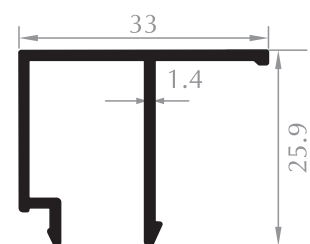

Kod/Code : DO1016
Ağırlık/Weight : 0,232 kg/m

TEK CAM ÇİTASI UZUN
GLAZING BEAD

Kod/Code : DO1017
Ağırlık/Weight : 0,394 kg/m

ISI CAM ÇİTASI
GLAZING BEAD

Kod/Code : DO1018
Ağırlık/Weight : 0,332 kg/m

KÖŞE BAĞLANTI PROFİLİ
CLEAT
Kod/Code : DO1011
Ağırlık/Weight : 5,580 kg/m