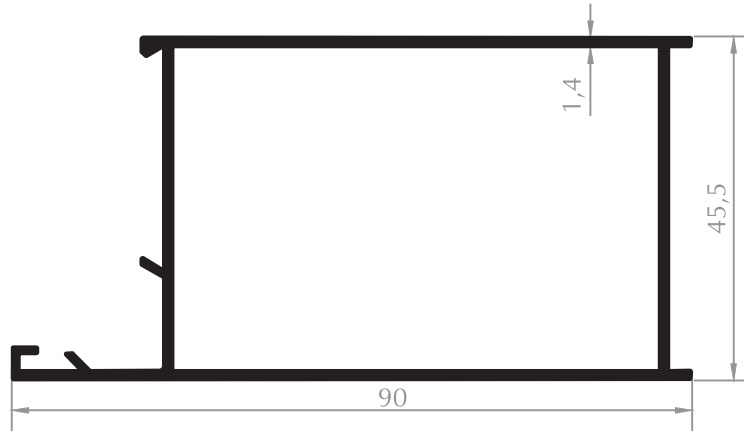

GENİŞ ORTA KAYIT
MULLION PROFILE
Kod/Code : DO2003
Ağırlık/Weight : 0,740 kg/m

GENİŞ KASA
FRAME PROFILE
Kod/Code : DO2004
Ağırlık/Weight : 0,629 kg/m

GENİŞ KANAT
SASH PROFILE
Kod/Code : DO2002
Ağırlık/Weight : 0,740 kg/m

GENİŞ ORTA KAYIT
MULLION PROFILE
Kod/Code : DO2017
Ağırlık/Weight : 1,076 kg/m

GENİŞ KASA
FRAME PROFILE
Kod/Code : DO2023
Ağırlık/Weight : 0,981 kg/m

GENİŞ KANAT
SASH PROFILE
Kod/Code : DO2022
Ağırlık/Weight : 1,160 kg/m

BAZA ETEK PROFİL
KICK PLATE PROFILE
Kod/Code : DO2010
Ağırlık/Weight: 1,336 kg/m

BAZA KANAT
SASH PROFILE
Kod/Code : DO2011
Ağırlık/Weight: 1,147 kg/m

GENİŞ KANAT
SASH PROFILE
Kod/Code : DO2007
Ağırlık/Weight: 1,018 kg/m