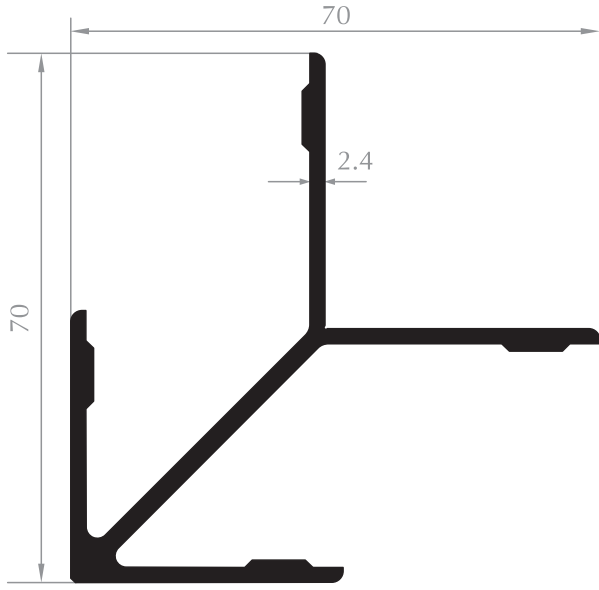

GENİŞ ORTA KAYIT
MULLION PROFILE
Kod/Code : DO2017
Ağırlık/Weight : 1,076 kg/m

GENİŞ KASA
FRAME PROFILE
Kod/Code : DO2023
Ağırlık/Weight : 0,981 kg/m

GENİŞ KANAT
SASH PROFILE
Kod/Code : DO2022
Ağırlık/Weight : 1,160 kg/m

BAZA ETEK PROFİL
KICK PLATE PROFILE
Kod/Code : DO2010
Ağırlık/Weight: 1,336 kg/m

BAZA KANAT
SASH PROFILE
Kod/Code : DO2011
Ağırlık/Weight: 1,147 kg/m

GENİŞ KANAT
SASH PROFILE
Kod/Code : DO2007
Ağırlık/Weight: 1,018 kg/m

DAR KASA
FRAME PROFILE
Kod/Code : DO2006
Ağırlık/Weight: 0,723 kg/m

GENİŞ ÇAVUŞ KÖŞE
CLEATS
Kod/Code :DO2016
Ağırlık/Weight: 1,154 kg/m

DAR ÇAVUŞ KÖŞE
CLEATS
Kod/Code :DO2015
Ağırlık/Weight: 0,863 kg/m

DAMLALIK
DROPPER PROFILE
Kod/Code :DO2013
Ağırlık/Weight: 0,190 kg/m

OVAL KÖŞE PROFİL
CORNER PROFILE
Kod/Code :DO2014
Ağırlık/Weight: 0,760 kg/m

ÇİFT CAM ÇİTASI
GLAZING BEAD
Kod/Code :DO2008
Ağırlık/Weight: 0,220 kg/m

TEK CAM ÇİTASI
GLAZING BEAD
Kod/Code :DO2001
Ağırlık/Weight: 0,220 kg/m