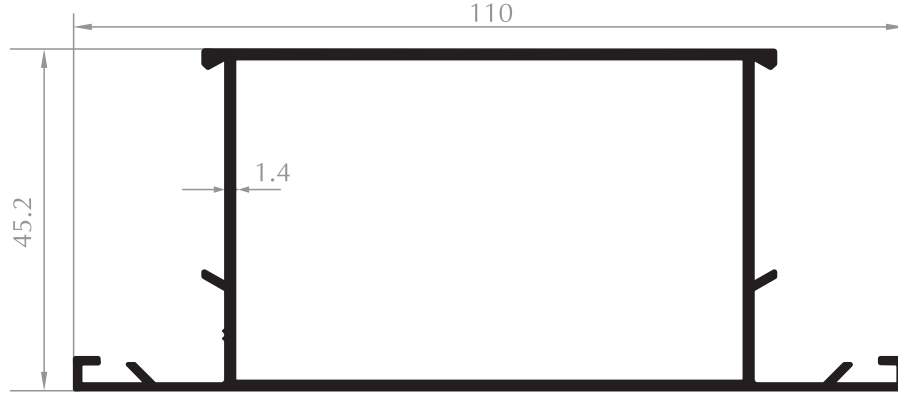

GENİŞ ORTA KAYIT
MULLION PROFILE
Kod/Code : DO2003
Ağırlık/Weight : 0,740 kg/m

GENİŞ KASA
FRAME PROFILE
Kod/Code : DO2004
Ağırlık/Weight : 0,629 kg/m

GENİŞ KANAT
SASH PROFILE
Kod/Code : DO2002
Ağırlık/Weight : 0,740 kg/m

GENİŞ ORTA KAYIT
MULLION PROFILE
Kod/Code : DO2017
Ağırlık/Weight : 1,076 kg/m

GENİŞ KASA
FRAME PROFILE
Kod/Code : DO2023
Ağırlık/Weight : 0,981 kg/m

GENİŞ KANAT
SASH PROFILE
Kod/Code : DO2022
Ağırlık/Weight : 1,160 kg/m

BAZA ETEK PROFİL
KICK PLATE PROFILE
Kod/Code : DO2010
Ağırlık/Weight: 1,336 kg/m

BAZA KANAT
SASH PROFILE
Kod/Code : DO2011
Ağırlık/Weight: 1,147 kg/m

GENİŞ KANAT
SASH PROFILE
Kod/Code : DO2007
Ağırlık/Weight: 1,018 kg/m