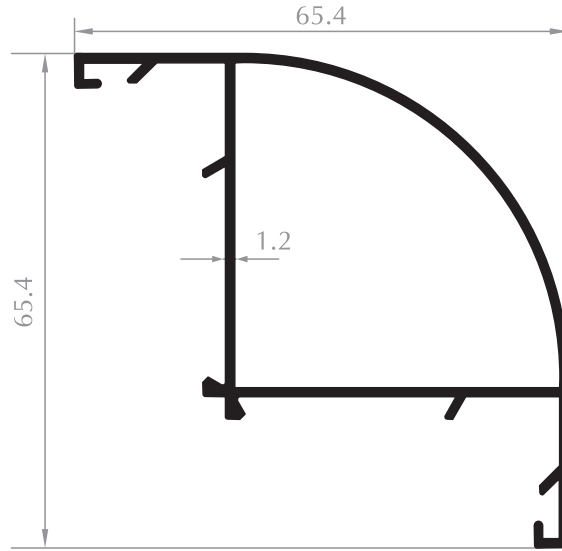

BAZA ETEK PROFİL
KICK PLATE PROFILE
Kod/Code : DO2010
Ağırlık/Weight: 1,336 kg/m

BAZA KANAT
SASH PROFILE
Kod/Code : DO2011
Ağırlık/Weight: 1,147 kg/m

GENİŞ KANAT
SASH PROFILE
Kod/Code : DO2007
Ağırlık/Weight: 1,018 kg/m

DAR KASA
FRAME PROFILE
Kod/Code : DO2006
Ağırlık/Weight: 0,723 kg/m

GENİŞ ÇAVUŞ KÖŞE
CLEATS
Kod/Code :DO2016
Ağırlık/Weight: 1,154 kg/m

DAR ÇAVUŞ KÖŞE
CLEATS
Kod/Code :DO2015
Ağırlık/Weight: 0,863 kg/m

DAMLALIK
DROPPER PROFILE
Kod/Code :DO2013
Ağırlık/Weight: 0,190 kg/m

OVAL KÖŞE PROFİL
CORNER PROFILE
Kod/Code :DO2014
Ağırlık/Weight: 0,760 kg/m

ÇİFT CAM ÇİTASI
GLAZING BEAD
Kod/Code :DO2008
Ağırlık/Weight: 0,220 kg/m

TEK CAM ÇİTASI
GLAZING BEAD
Kod/Code :DO2001
Ağırlık/Weight: 0,220 kg/m