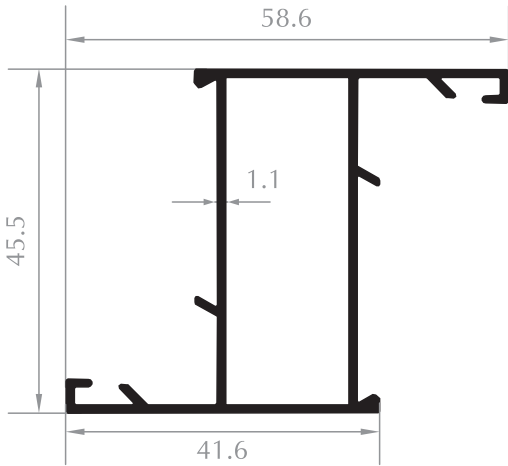

DAR KANAT
SASH PROFILE
Kod/Code : DO2012
Ağırlık/Weight : 0,594 kg/m