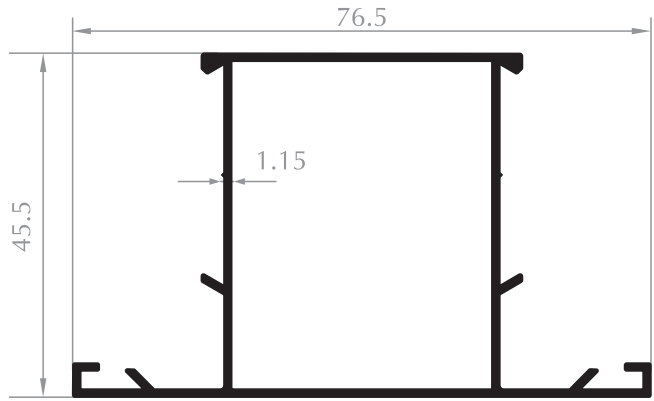

GENİŞ ORTA KAYIT
MULLION PROFILE
Kod/Code : DO2003
Ağırlık/Weight : 0,740 kg/m

GENİŞ KASA
FRAME PROFILE
Kod/Code : DO2004
Ağırlık/Weight : 0,629 kg/m

GENİŞ KANAT
SASH PROFILE
Kod/Code : DO2002
Ağırlık/Weight : 0,740 kg/m

GENİŞ ORTA KAYIT
MULLION PROFILE
Kod/Code : DO2017
Ağırlık/Weight : 1,076 kg/m

GENİŞ KASA
FRAME PROFILE
Kod/Code : DO2023
Ağırlık/Weight : 0,981 kg/m

GENİŞ KANAT
SASH PROFILE
Kod/Code : DO2022
Ağırlık/Weight : 1,160 kg/m

BAZA ETEK PROFİL
KICK PLATE PROFILE
Kod/Code : DO2010
Ağırlık/Weight: 1,336 kg/m

BAZA KANAT
SASH PROFILE
Kod/Code : DO2011
Ağırlık/Weight: 1,147 kg/m

GENİŞ KANAT
SASH PROFILE
Kod/Code : DO2007
Ağırlık/Weight: 1,018 kg/m