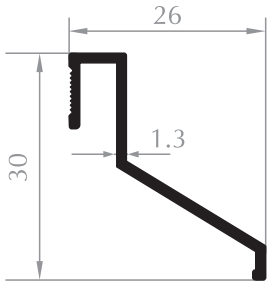

GENİŞ ORTA KAYIT
MULLION PROFILE
Kod/Code : DO2017
Ağırlık/Weight : 1,076 kg/m

GENİŞ KASA
FRAME PROFILE
Kod/Code : DO2023
Ağırlık/Weight : 0,981 kg/m

GENİŞ KANAT
SASH PROFILE
Kod/Code : DO2022
Ağırlık/Weight : 1,160 kg/m

BAZA ETEK PROFİL
KICK PLATE PROFILE
Kod/Code : DO2010
Ağırlık/Weight: 1,336 kg/m

BAZA KANAT
SASH PROFILE
Kod/Code : DO2011
Ağırlık/Weight: 1,147 kg/m

GENİŞ KANAT
SASH PROFILE
Kod/Code : DO2007
Ağırlık/Weight: 1,018 kg/m

DAR KASA
FRAME PROFILE
Kod/Code : DO2006
Ağırlık/Weight: 0,723 kg/m

GENİŞ ÇAVUŞ KÖŞE
CLEATS
Kod/Code :DO2016
Ağırlık/Weight: 1,154 kg/m

DAR ÇAVUŞ KÖŞE
CLEATS
Kod/Code :DO2015
Ağırlık/Weight: 0,863 kg/m

DAMLALIK
DROPPER PROFILE
Kod/Code :DO2013
Ağırlık/Weight: 0,190 kg/m

OVAL KÖŞE PROFİL
CORNER PROFILE
Kod/Code :DO2014
Ağırlık/Weight: 0,760 kg/m

ÇİFT CAM ÇİTASI
GLAZING BEAD
Kod/Code :DO2008
Ağırlık/Weight: 0,220 kg/m

TEK CAM ÇİTASI
GLAZING BEAD
Kod/Code :DO2001
Ağırlık/Weight: 0,220 kg/m