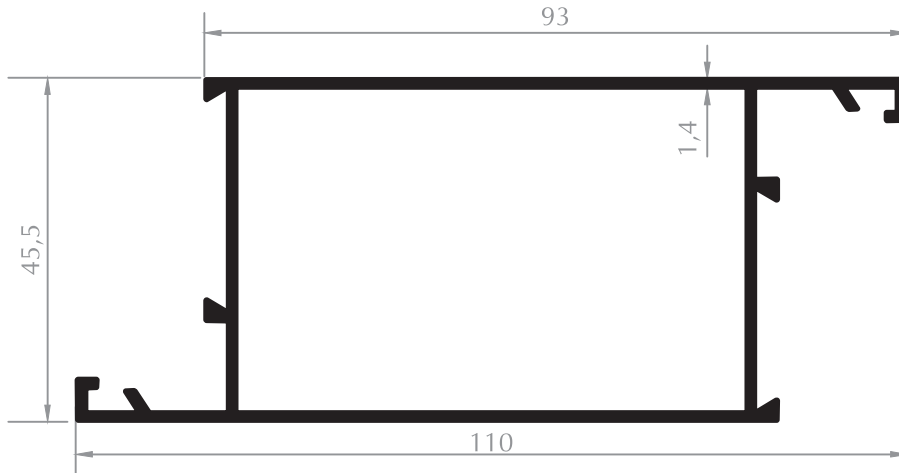

GENİŞ ORTA KAYIT
MULLION PROFILE
Kod/Code : DO2003
Ağırlık/Weight : 0,740 kg/m

GENİŞ KASA
FRAME PROFILE
Kod/Code : DO2004
Ağırlık/Weight : 0,629 kg/m

GENİŞ KANAT
SASH PROFILE
Kod/Code : DO2002
Ağırlık/Weight : 0,740 kg/m

GENİŞ ORTA KAYIT
MULLION PROFILE
Kod/Code : DO2017
Ağırlık/Weight : 1,076 kg/m

GENİŞ KASA
FRAME PROFILE
Kod/Code : DO2023
Ağırlık/Weight : 0,981 kg/m

GENİŞ KANAT
SASH PROFILE
Kod/Code : DO2022
Ağırlık/Weight : 1,160 kg/m

BAZA ETEK PROFİL
KICK PLATE PROFILE
Kod/Code : DO2010
Ağırlık/Weight: 1,336 kg/m

BAZA KANAT
SASH PROFILE
Kod/Code : DO2011
Ağırlık/Weight: 1,147 kg/m

GENİŞ KANAT
SASH PROFILE
Kod/Code : DO2007
Ağırlık/Weight: 1,018 kg/m