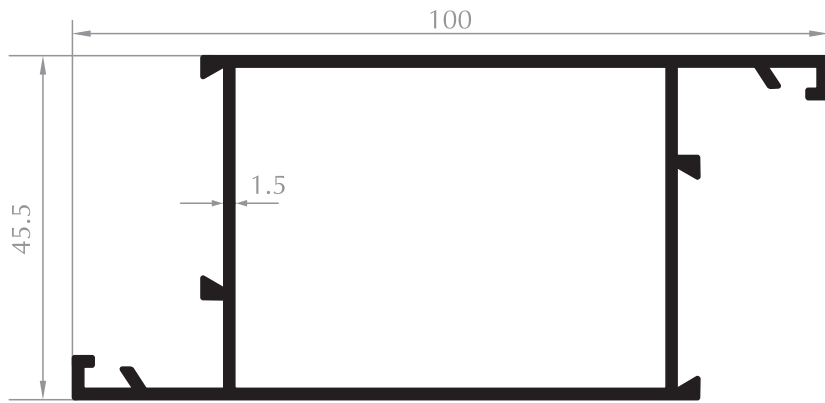

GENİŞ ORTA KAYIT
MULLION PROFILE
Kod/Code : DO2017
Ağırlık/Weight : 1,076 kg/m

GENİŞ KASA
FRAME PROFILE
Kod/Code : DO2023
Ağırlık/Weight : 0,981 kg/m

GENİŞ KANAT
SASH PROFILE
Kod/Code : DO2022
Ağırlık/Weight : 1,160 kg/m

BAZA ETEK PROFİL
KICK PLATE PROFILE
Kod/Code : DO2010
Ağırlık/Weight: 1,336 kg/m

BAZA KANAT
SASH PROFILE
Kod/Code : DO2011
Ağırlık/Weight: 1,147 kg/m

GENİŞ KANAT
SASH PROFILE
Kod/Code : DO2007
Ağırlık/Weight: 1,018 kg/m