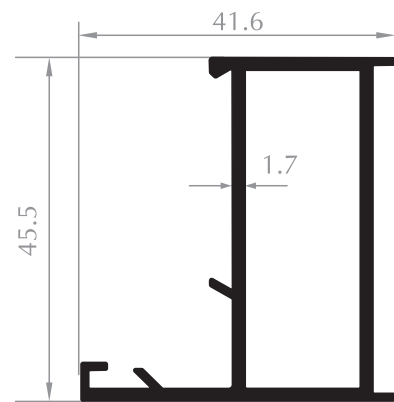

GENİŞ ORTA KAYIT
MULLION PROFILE
Kod/Code : DO2003
Ağırlık/Weight : 0,740 kg/m

GENİŞ KASA
FRAME PROFILE
Kod/Code : DO2004
Ağırlık/Weight : 0,629 kg/m

GENİŞ KANAT
SASH PROFILE
Kod/Code : DO2002
Ağırlık/Weight : 0,740 kg/m

GENİŞ ORTA KAYIT
MULLION PROFILE
Kod/Code : DO2017
Ağırlık/Weight : 1,076 kg/m

GENİŞ KASA
FRAME PROFILE
Kod/Code : DO2023
Ağırlık/Weight : 0,981 kg/m

GENİŞ KANAT
SASH PROFILE
Kod/Code : DO2022
Ağırlık/Weight : 1,160 kg/m

BAZA ETEK PROFİL
KICK PLATE PROFILE
Kod/Code : DO2010
Ağırlık/Weight: 1,336 kg/m

BAZA KANAT
SASH PROFILE
Kod/Code : DO2011
Ağırlık/Weight: 1,147 kg/m

GENİŞ KANAT
SASH PROFILE
Kod/Code : DO2007
Ağırlık/Weight: 1,018 kg/m

DAR KASA
FRAME PROFILE
Kod/Code : DO2006
Ağırlık/Weight: 0,723 kg/m

GENİŞ ÇAVUŞ KÖŞE
CLEATS
Kod/Code :DO2016
Ağırlık/Weight: 1,154 kg/m

DAR ÇAVUŞ KÖŞE
CLEATS
Kod/Code :DO2015
Ağırlık/Weight: 0,863 kg/m

DAMLALIK
DROPPER PROFILE
Kod/Code :DO2013
Ağırlık/Weight: 0,190 kg/m