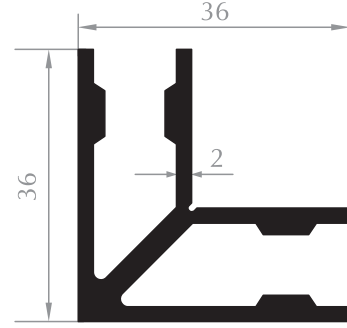

GENİŞ ORTA KAYIT
MULLION PROFILE
Kod/Code : DO2017
Ağırlık/Weight : 1,076 kg/m

GENİŞ KASA
FRAME PROFILE
Kod/Code : DO2023
Ağırlık/Weight : 0,981 kg/m

GENİŞ KANAT
SASH PROFILE
Kod/Code : DO2022
Ağırlık/Weight : 1,160 kg/m

BAZA ETEK PROFİL
KICK PLATE PROFILE
Kod/Code : DO2010
Ağırlık/Weight: 1,336 kg/m

BAZA KANAT
SASH PROFILE
Kod/Code : DO2011
Ağırlık/Weight: 1,147 kg/m

GENİŞ KANAT
SASH PROFILE
Kod/Code : DO2007
Ağırlık/Weight: 1,018 kg/m

DAR KASA
FRAME PROFILE
Kod/Code : DO2006
Ağırlık/Weight: 0,723 kg/m

GENİŞ ÇAVUŞ KÖŞE
CLEATS
Kod/Code :DO2016
Ağırlık/Weight: 1,154 kg/m

DAR ÇAVUŞ KÖŞE
CLEATS
Kod/Code :DO2015
Ağırlık/Weight: 0,863 kg/m

DAMLALIK
DROPPER PROFILE
Kod/Code :DO2013
Ağırlık/Weight: 0,190 kg/m

OVAL KÖŞE PROFİL
CORNER PROFILE
Kod/Code :DO2014
Ağırlık/Weight: 0,760 kg/m

ÇİFT CAM ÇİTASI
GLAZING BEAD
Kod/Code :DO2008
Ağırlık/Weight: 0,220 kg/m

TEK CAM ÇİTASI
GLAZING BEAD
Kod/Code :DO2001
Ağırlık/Weight: 0,220 kg/m