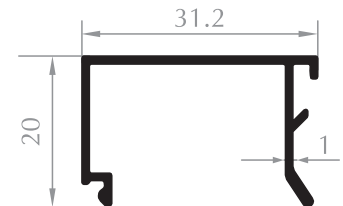

BAZA ETEK PROFİL
KICK PLATE PROFILE
Kod/Code : DO2010
Ağırlık/Weight: 1,336 kg/m

BAZA KANAT
SASH PROFILE
Kod/Code : DO2011
Ağırlık/Weight: 1,147 kg/m

GENİŞ KANAT
SASH PROFILE
Kod/Code : DO2007
Ağırlık/Weight: 1,018 kg/m

DAR KASA
FRAME PROFILE
Kod/Code : DO2006
Ağırlık/Weight: 0,723 kg/m

GENİŞ ÇAVUŞ KÖŞE
CLEATS
Kod/Code :DO2016
Ağırlık/Weight: 1,154 kg/m

DAR ÇAVUŞ KÖŞE
CLEATS
Kod/Code :DO2015
Ağırlık/Weight: 0,863 kg/m

DAMLALIK
DROPPER PROFILE
Kod/Code :DO2013
Ağırlık/Weight: 0,190 kg/m

OVAL KÖŞE PROFİL
CORNER PROFILE
Kod/Code :DO2014
Ağırlık/Weight: 0,760 kg/m

ÇİFT CAM ÇİTASI
GLAZING BEAD
Kod/Code :DO2008
Ağırlık/Weight: 0,220 kg/m

TEK CAM ÇİTASI
GLAZING BEAD
Kod/Code :DO2001
Ağırlık/Weight: 0,220 kg/m