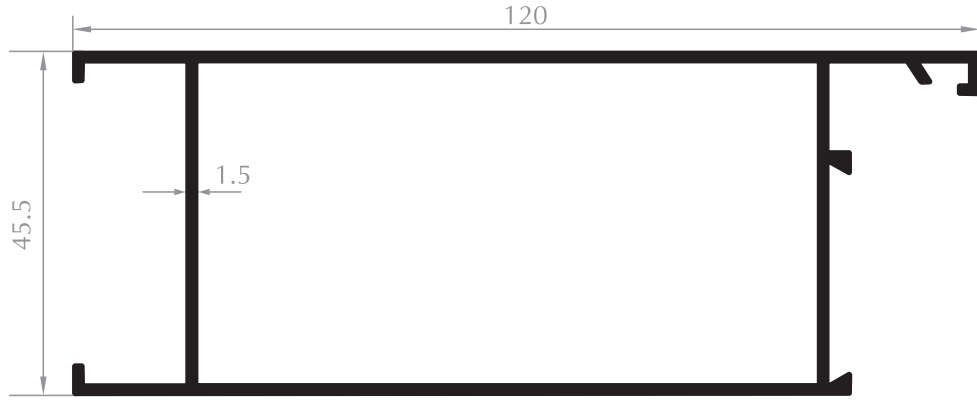

GENİŞ ORTA KAYIT
MULLION PROFILE
Kod/Code : DO2003
Ağırlık/Weight : 0,740 kg/m

GENİŞ KASA
FRAME PROFILE
Kod/Code : DO2004
Ağırlık/Weight : 0,629 kg/m

GENİŞ KANAT
SASH PROFILE
Kod/Code : DO2002
Ağırlık/Weight : 0,740 kg/m

GENİŞ ORTA KAYIT
MULLION PROFILE
Kod/Code : DO2017
Ağırlık/Weight : 1,076 kg/m

GENİŞ KASA
FRAME PROFILE
Kod/Code : DO2023
Ağırlık/Weight : 0,981 kg/m

GENİŞ KANAT
SASH PROFILE
Kod/Code : DO2022
Ağırlık/Weight : 1,160 kg/m

BAZA ETEK PROFİL
KICK PLATE PROFILE
Kod/Code : DO2010
Ağırlık/Weight: 1,336 kg/m

BAZA KANAT
SASH PROFILE
Kod/Code : DO2011
Ağırlık/Weight: 1,147 kg/m

GENİŞ KANAT
SASH PROFILE
Kod/Code : DO2007
Ağırlık/Weight: 1,018 kg/m