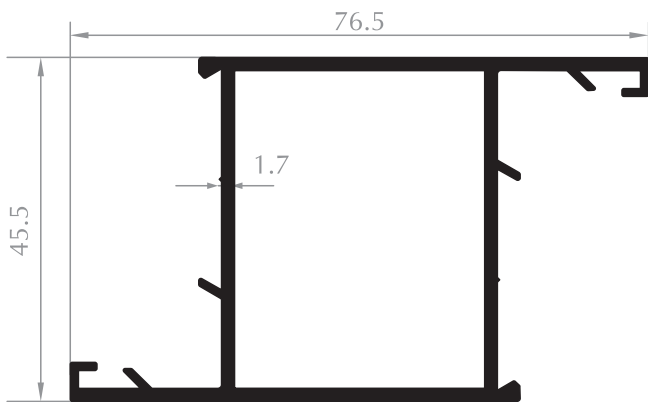

GENİŞ ORTA KAYIT
MULLION PROFILE
Kod/Code : DO2017
Ağırlık/Weight : 1,076 kg/m

GENİŞ KASA
FRAME PROFILE
Kod/Code : DO2023
Ağırlık/Weight : 0,981 kg/m

GENİŞ KANAT
SASH PROFILE
Kod/Code : DO2022
Ağırlık/Weight : 1,160 kg/m

BAZA ETEK PROFİL
KICK PLATE PROFILE
Kod/Code : DO2010
Ağırlık/Weight: 1,336 kg/m

BAZA KANAT
SASH PROFILE
Kod/Code : DO2011
Ağırlık/Weight: 1,147 kg/m

GENİŞ KANAT
SASH PROFILE
Kod/Code : DO2007
Ağırlık/Weight: 1,018 kg/m

DAR KASA
FRAME PROFILE
Kod/Code : DO2006
Ağırlık/Weight: 0,723 kg/m

GENİŞ ÇAVUŞ KÖŞE
CLEATS
Kod/Code :DO2016
Ağırlık/Weight: 1,154 kg/m

DAR ÇAVUŞ KÖŞE
CLEATS
Kod/Code :DO2015
Ağırlık/Weight: 0,863 kg/m

DAMLALIK
DROPPER PROFILE
Kod/Code :DO2013
Ağırlık/Weight: 0,190 kg/m